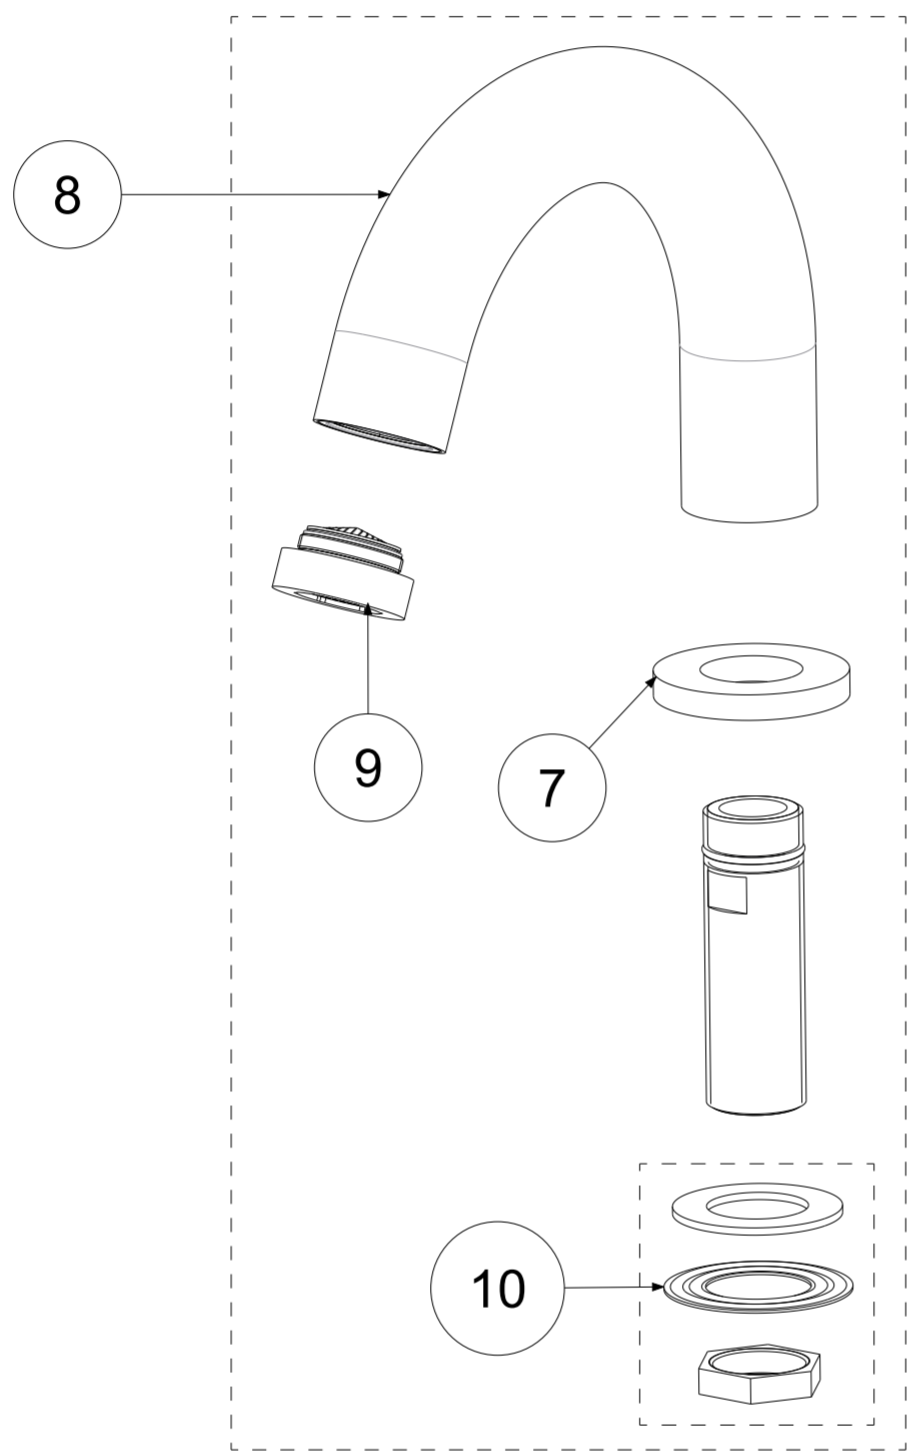

P Item	CODICE Code	DESCRIZIONE Designation
1	ZA91280	Cartuccia d.40 x art.047/048 Max Portata
2	ZGHI001	Ghiera ferma cartuccia
3	ZCAP023..	Cappuccio sottoleva
4	ZLEV157..	Leva completa per deviatore
5	ZDEV101..	Deviatore completo miscelatore bordo vasca
6	ZBAS098..	Basetta per miscelatore
7	ZBAS041..	Basetta in metallo per bocca
8	ZBOC090..	Bocca bordo vasca con basetta ottone, aeratore e fissaggio x art.040
9	ZAER110..	Aeratore completo Ø28
10	ZFIS121	Fissaggio 3/4 per bocca bordo vasca
11	ZBAS076..SC..	Base+basetta+fissaggio per doccia
12	ZFIS122	Fissaggio x Base DOCCIA Bordo vasca EVO-BIRILLO-LIGHT
13	ZFLO009..	Flessibile ottone doppia aggraffatura F1/2" - M15x1 mm.1500
14	ZDOC129..	Doccia Birillo NEW
15	ZFIS127	Fissaggio per corpo miscelatore bordo vasca
16	ZFLX133..	Fkex inox F.3/4"xF.1/2" cm 60 per bocca
17	ZFLX132..	Set flex inox (4 pezzi)
18	ZRAC123..	Raccordo MF 15X1 completo con valv.antir.con guar.

	APPROVATO: Approved:		<b>A2</b>	SCALA Scale	0,500	MATERIALE Material	VARI
	DISEGNATO: Design:	Bertoli	25/06/2019	UNITA' Unit	mm	SERIE Range	Birillo
DESCRIZIONE - Description:							
Miscelatore batteria bordo vasca MAX PORTATA BIRILLO 3-hole deck mounted bath with increased flow rate							
FOGLIO - Sheet:		Ricambi	CODICE - Part Number:		<b>BI047CR</b>		