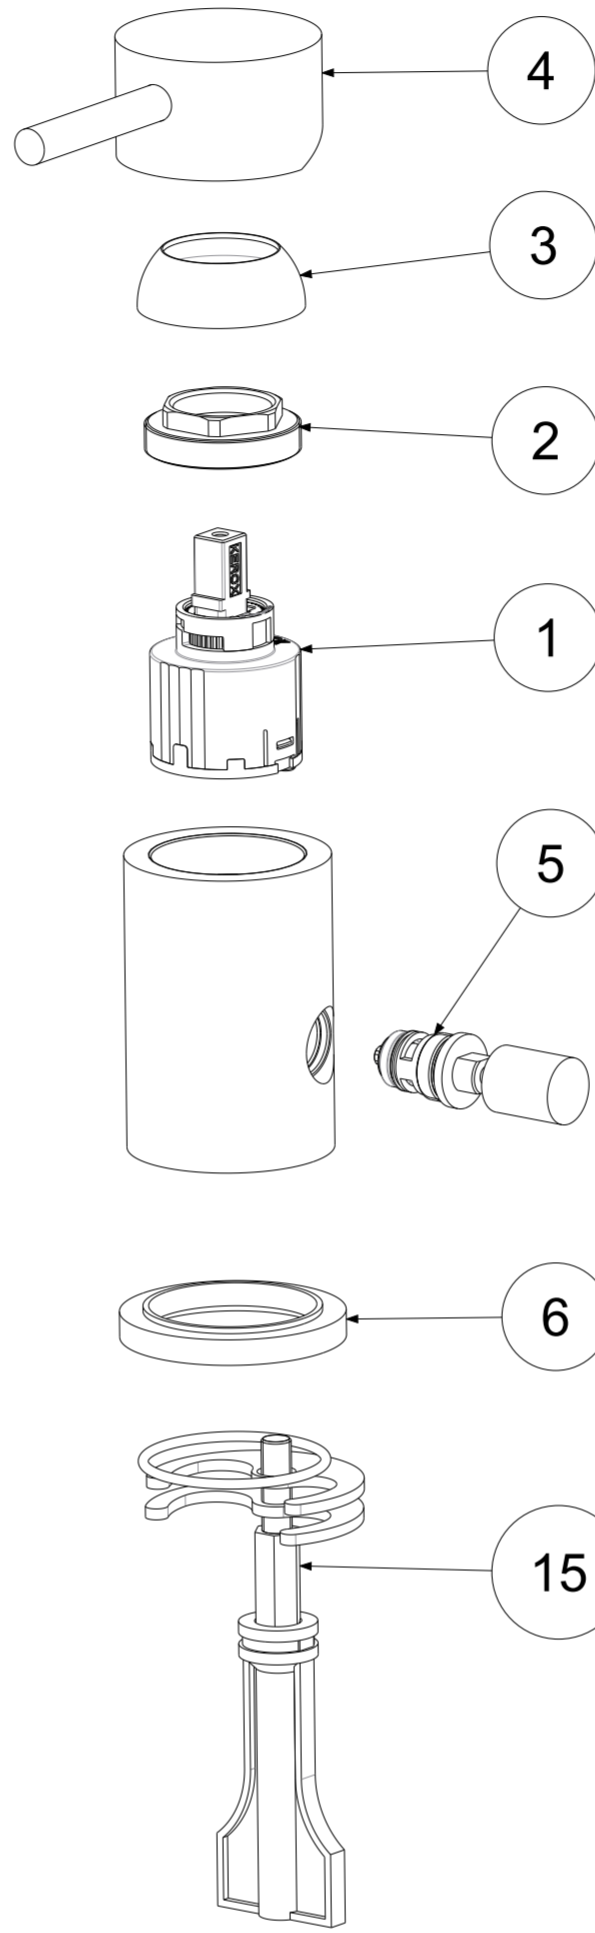

P Item	CODICE Code	DESCRIZIONE Designation
1	ZA91280	Cartuccia d.40 x art.047/048 Max Portata
2	ZGHI001	Ghiera ferma cartuccia
3	ZCAP023..	Cappuccio sottoleva
4	ZLEV157..	Leva completa per deviatore
5	ZDEV101..	Deviatore completo miscelatore bordo vasca
6	ZBAS098..	Basetta per miscelatore
7	ZBAS041..	Basetta in metallo per bocca
8	ZBOC090..	Bocca bordo vasca con basetta ottone, aeratore e fissaggio x art.040
9	ZAER110..	Aeratore completo Ø28
10	ZFIS121	Fissaggio 3/4 per bocca bordo vasca
11	ZBAS076..SC..	Base+basetta+fissaggio per doccia
12	ZFIS122	Fissaggio x Base DOCCIA Bordo vasca EVO-BIRILLO-LIGHT
13	ZFLO009..	Flessibile ottone doppia aggraffatura F1/2" - M15x1 mm.1500
14	ZDOC129..	Doccia Birillo NEW
15	ZFIS127	Fissaggio per corpo miscelatore bordo vasca
16	ZFLX133..	Fkex inox F.3/4"xF.1/2" cm 60 per bocca
17	ZFLX132..	Set flex inox (4 pezzi)
18	ZRAC123..	Raccordo MF 15X1 completo con valv.antir.con guar.

	APPROVATO: Approved:		<b>A2</b>	SCALA Scale	0,500	MATERIALE Material	VARI
	DISEGNATO: Design:	Bertoli	25/06/2019	UNITA' Unit	mm	SERIE Range	Birillo
DESCRIZIONE - Description:							
Miscelatore batteria bordo vasca MAX PORTATA BIRILLO 3-hole deck mounted bath with increased flow rate							
FOGLIO - Sheet:		Ricambi	CODICE - Part Number:		<b>BI047CR</b>		