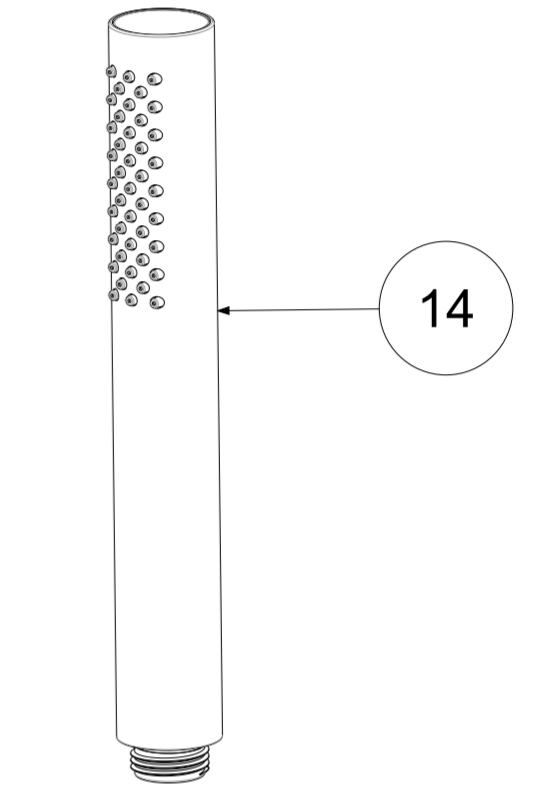

P Item	CODICE Code	DESCRIZIONE Designation
1	ZA91280	Cartuccia d.40 x art.047/048 Max Portata
2	ZGHI001	Ghiera ferma cartuccia
3	ZCAP023..	Cappuccio sottoleva
4	ZLEV157..	Leva completa per deviatore
5	ZDEV101..	Deviatore completo miscelatore bordo vasca
6	ZBAS098..	Basetta per miscelatore
7	ZBAS041..	Basetta in metallo per bocca
8	ZBOC090..	Bocca bordo vasca con basetta ottone, aeratore e fissaggio x art.040
9	ZAER110..	Aeratore completo Ø28
10	ZFIS121	Fissaggio 3/4 per bocca bordo vasca
11	ZBAS076..SC..	Base+basetta+fissaggio per doccia
12	ZFIS122	Fissaggio x Base DOCCIA Bordo vasca EVO-BIRILLO-LIGHT
13	ZFLO009..	Flessibile ottone doppia aggraffatura F1/2" - M15x1 mm.1500
14	ZDOC129..	Doccia Birillo NEW
15	ZFIS127	Fissaggio per corpo miscelatore bordo vasca
16	ZFLX133..	Fkex inox F.3/4"xF.1/2" cm 60 per bocca
17	ZFLX132..	Set flex inox (4 pezzi)
18	ZRAC123..	Raccordo MF 15X1 completo con valv.antir.con guar.

	APPROVATO: Approved:		<b>A2</b>	SCALA Scale	0,500	MATERIALE Material	VARI
	DISEGNATO: Design:	Bertoli	25/06/2019	UNITA' Unit	mm	SERIE Range	Birillo
DESCRIZIONE - Description:							
Miscelatore batteria bordo vasca MAX PORTATA BIRILLO 3-hole deck mounted bath with increased flow rate							
FOGLIO - Sheet:		Ricambi	CODICE - Part Number:		<b>BI047CR</b>		