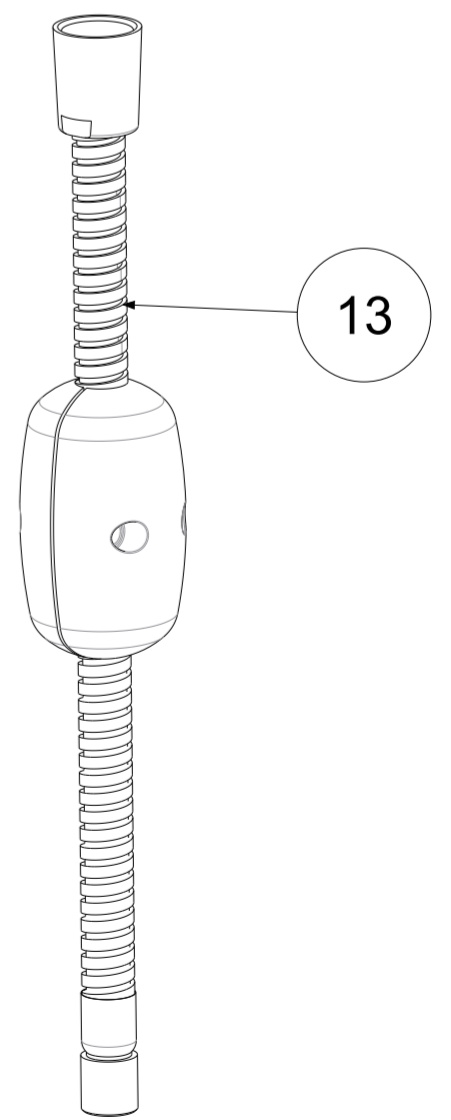

P Item	CODICE Code	DESCRIZIONE Designation
1	ZA91280	Cartuccia d.40 x art.047/048 Max Portata
2	ZGHI001	Ghiera ferma cartuccia
3	ZCAP023..	Cappuccio sottoleva
4	ZLEV157..	Leva completa per deviatore
5	ZDEV101..	Deviatore completo miscelatore bordo vasca
6	ZBAS098..	Basetta per miscelatore
7	ZBAS041..	Basetta in metallo per bocca
8	ZBOC090..	Bocca bordo vasca con basetta ottone, aeratore e fissaggio x art.040
9	ZAER110..	Aeratore completo Ø28
10	ZFIS121	Fissaggio 3/4 per bocca bordo vasca
11	ZBAS076..SC..	Base+basetta+fissaggio per doccia
12	ZFIS122	Fissaggio x Base DOCCIA Bordo vasca EVO-BIRILLO-LIGHT
13	ZFLO009..	Flessibile ottone doppia aggraffatura F1/2" - M15x1 mm.1500
14	ZDOC129..	Doccia Birillo NEW
15	ZFIS127	Fissaggio per corpo miscelatore bordo vasca
16	ZFLX133..	Fkex inox F.3/4"xF.1/2" cm 60 per bocca
17	ZFLX132..	Set flex inox (4 pezzi)
18	ZRAC123..	Raccordo MF 15X1 completo con valv.antir.con guar.

	APPROVATO: Approved:		<b>A2</b>	SCALA Scale	0,500	MATERIALE Material	VARI
	DISEGNATO: Design:	Bertoli	25/06/2019	UNITA' Unit	mm	SERIE Range	Birillo
DESCRIZIONE - Description:							
Miscelatore batteria bordo vasca MAX PORTATA BIRILLO 3-hole deck mounted bath with increased flow rate							
FOGLIO - Sheet:		Ricambi	CODICE - Part Number:		<b>BI047CR</b>		