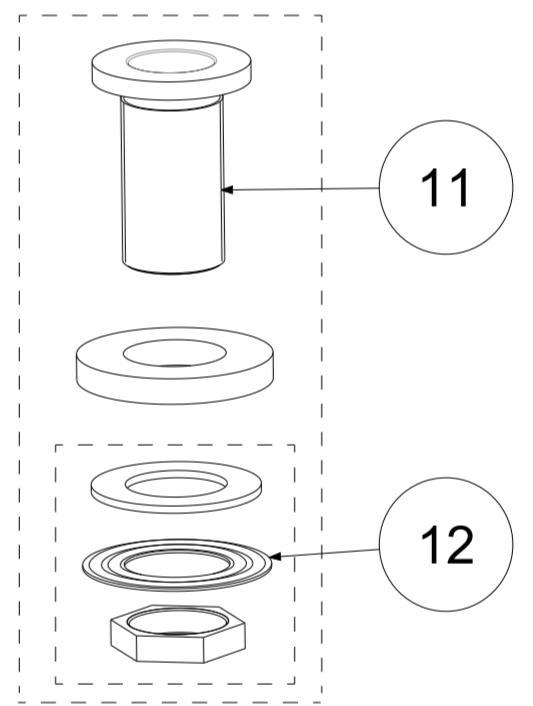

P Item	CODICE Code	DESCRIZIONE Designation
1	ZA91280	Cartuccia d.40 x art.047/048 Max Portata
2	ZGHI001	Ghiera ferma cartuccia
3	ZCAP023..	Cappuccio sottoleva
4	ZLEV157..	Leva completa per deviatore
5	ZDEV101..	Deviatore completo miscelatore bordo vasca
6	ZBAS098..	Basetta per miscelatore
7	ZBAS041..	Basetta in metallo per bocca
8	ZBOC090..	Bocca bordo vasca con basetta ottone, aeratore e fissaggio x art.040
9	ZAER110..	Aeratore completo Ø28
10	ZFIS121	Fissaggio 3/4 per bocca bordo vasca
11	ZBAS076..SC..	Base+basetta+fissaggio per doccia
12	ZFIS122	Fissaggio x Base DOCCIA Bordo vasca EVO-BIRILLO-LIGHT
13	ZFLO009..	Flessibile ottone doppia aggraffatura F1/2" - M15x1 mm.1500
14	ZDOC129..	Doccia Birillo NEW
15	ZFIS127	Fissaggio per corpo miscelatore bordo vasca
16	ZFLX133..	Fkex inox F.3/4"xF.1/2" cm 60 per bocca
17	ZFLX132..	Set flex inox (4 pezzi)
18	ZRAC123..	Raccordo MF 15X1 completo con valv.antir.con guar.

	APPROVATO: Approved:		<b>A2</b>	SCALA Scale	0,500	MATERIALE Material	VARI
	DISEGNATO: Design:	Bertoli	25/06/2019	UNITA' Unit	mm	SERIE Range	Birillo
DESCRIZIONE - Description:							
Miscelatore batteria bordo vasca MAX PORTATA BIRILLO 3-hole deck mounted bath with increased flow rate							
FOGLIO - Sheet:		Ricambi	CODICE - Part Number:		<b>BI047CR</b>		