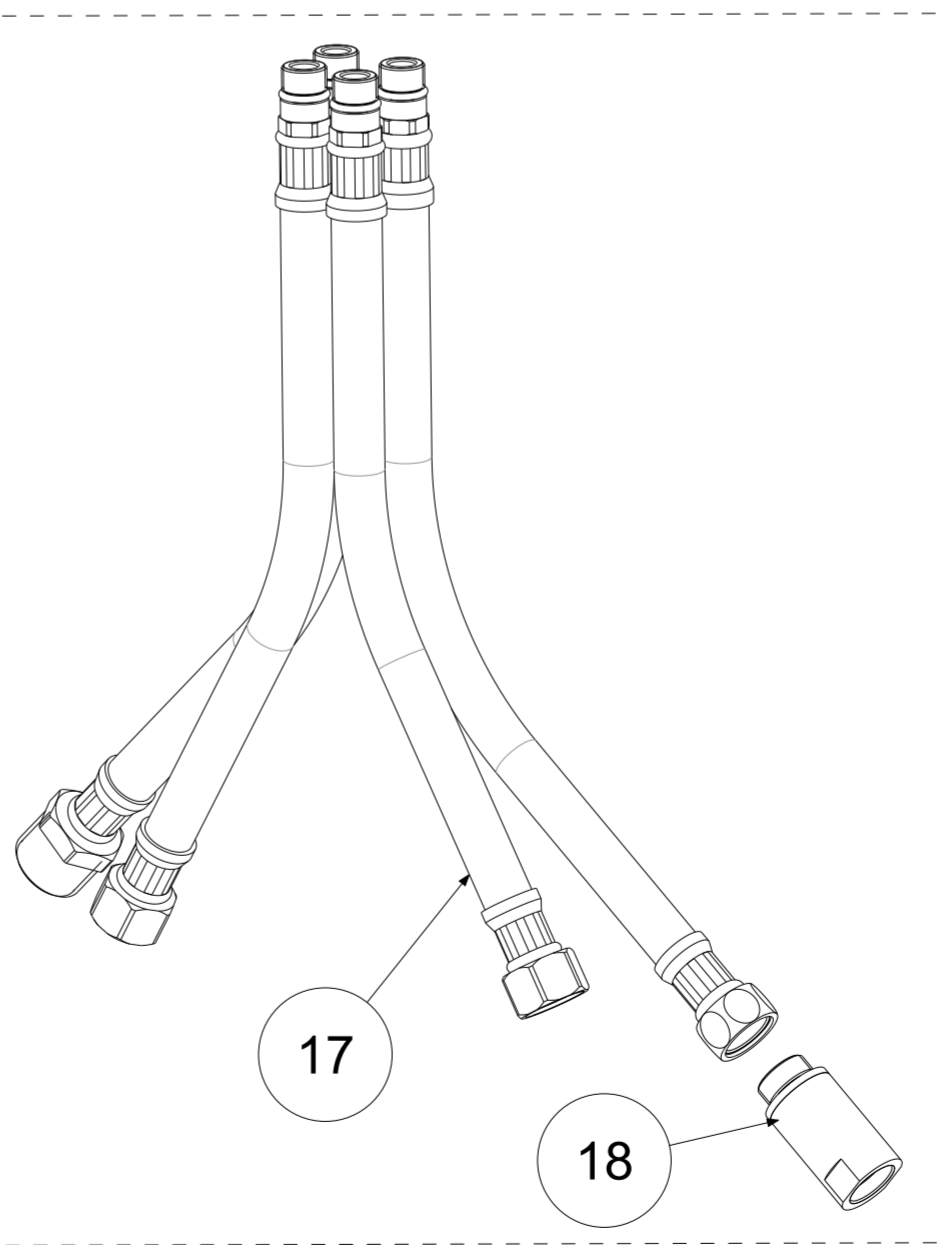

P Item	CODICE Code	DESCRIZIONE Designation
1	ZA91280	Cartuccia d.40 x art.047/048 Max Portata
2	ZGHI001	Ghiera ferma cartuccia
3	ZCAP023..	Cappuccio sottoleva
4	ZLEV157..	Leva completa per deviatore
5	ZDEV101..	Deviatore completo miscelatore bordo vasca
6	ZBAS098..	Basetta per miscelatore
7	ZBAS041..	Basetta in metallo per bocca
8	ZBOC090..	Bocca bordo vasca con basetta ottone, aeratore e fissaggio x art.040
9	ZAER110..	Aeratore completo Ø28
10	ZFIS121	Fissaggio 3/4 per bocca bordo vasca
11	ZBAS076..SC..	Base+basetta+fissaggio per doccia
12	ZFIS122	Fissaggio x Base DOCCIA Bordo vasca EVO-BIRILLO-LIGHT
13	ZFLO009..	Flessibile ottone doppia aggraffatura F1/2" - M15x1 mm.1500
14	ZDOC129..	Doccia Birillo NEW
15	ZFIS127	Fissaggio per corpo miscelatore bordo vasca
16	ZFLX133..	Fkex inox F.3/4"xF.1/2" cm 60 per bocca
17	ZFLX132..	Set flex inox (4 pezzi)
18	ZRAC123..	Raccordo MF 15X1 completo con valv.antir.con guar.

	APPROVATO: Approved:		<b>A2</b>	SCALA Scale	0,500	MATERIALE Material	VARI
	DISEGNATO: Design:	Bertoli	25/06/2019	UNITA' Unit	mm	SERIE Range	Birillo
DESCRIZIONE - Description:							
Miscelatore batteria bordo vasca MAX PORTATA BIRILLO 3-hole deck mounted bath with increased flow rate							
FOGLIO - Sheet:		Ricambi	CODICE - Part Number:		<b>BI047CR</b>		