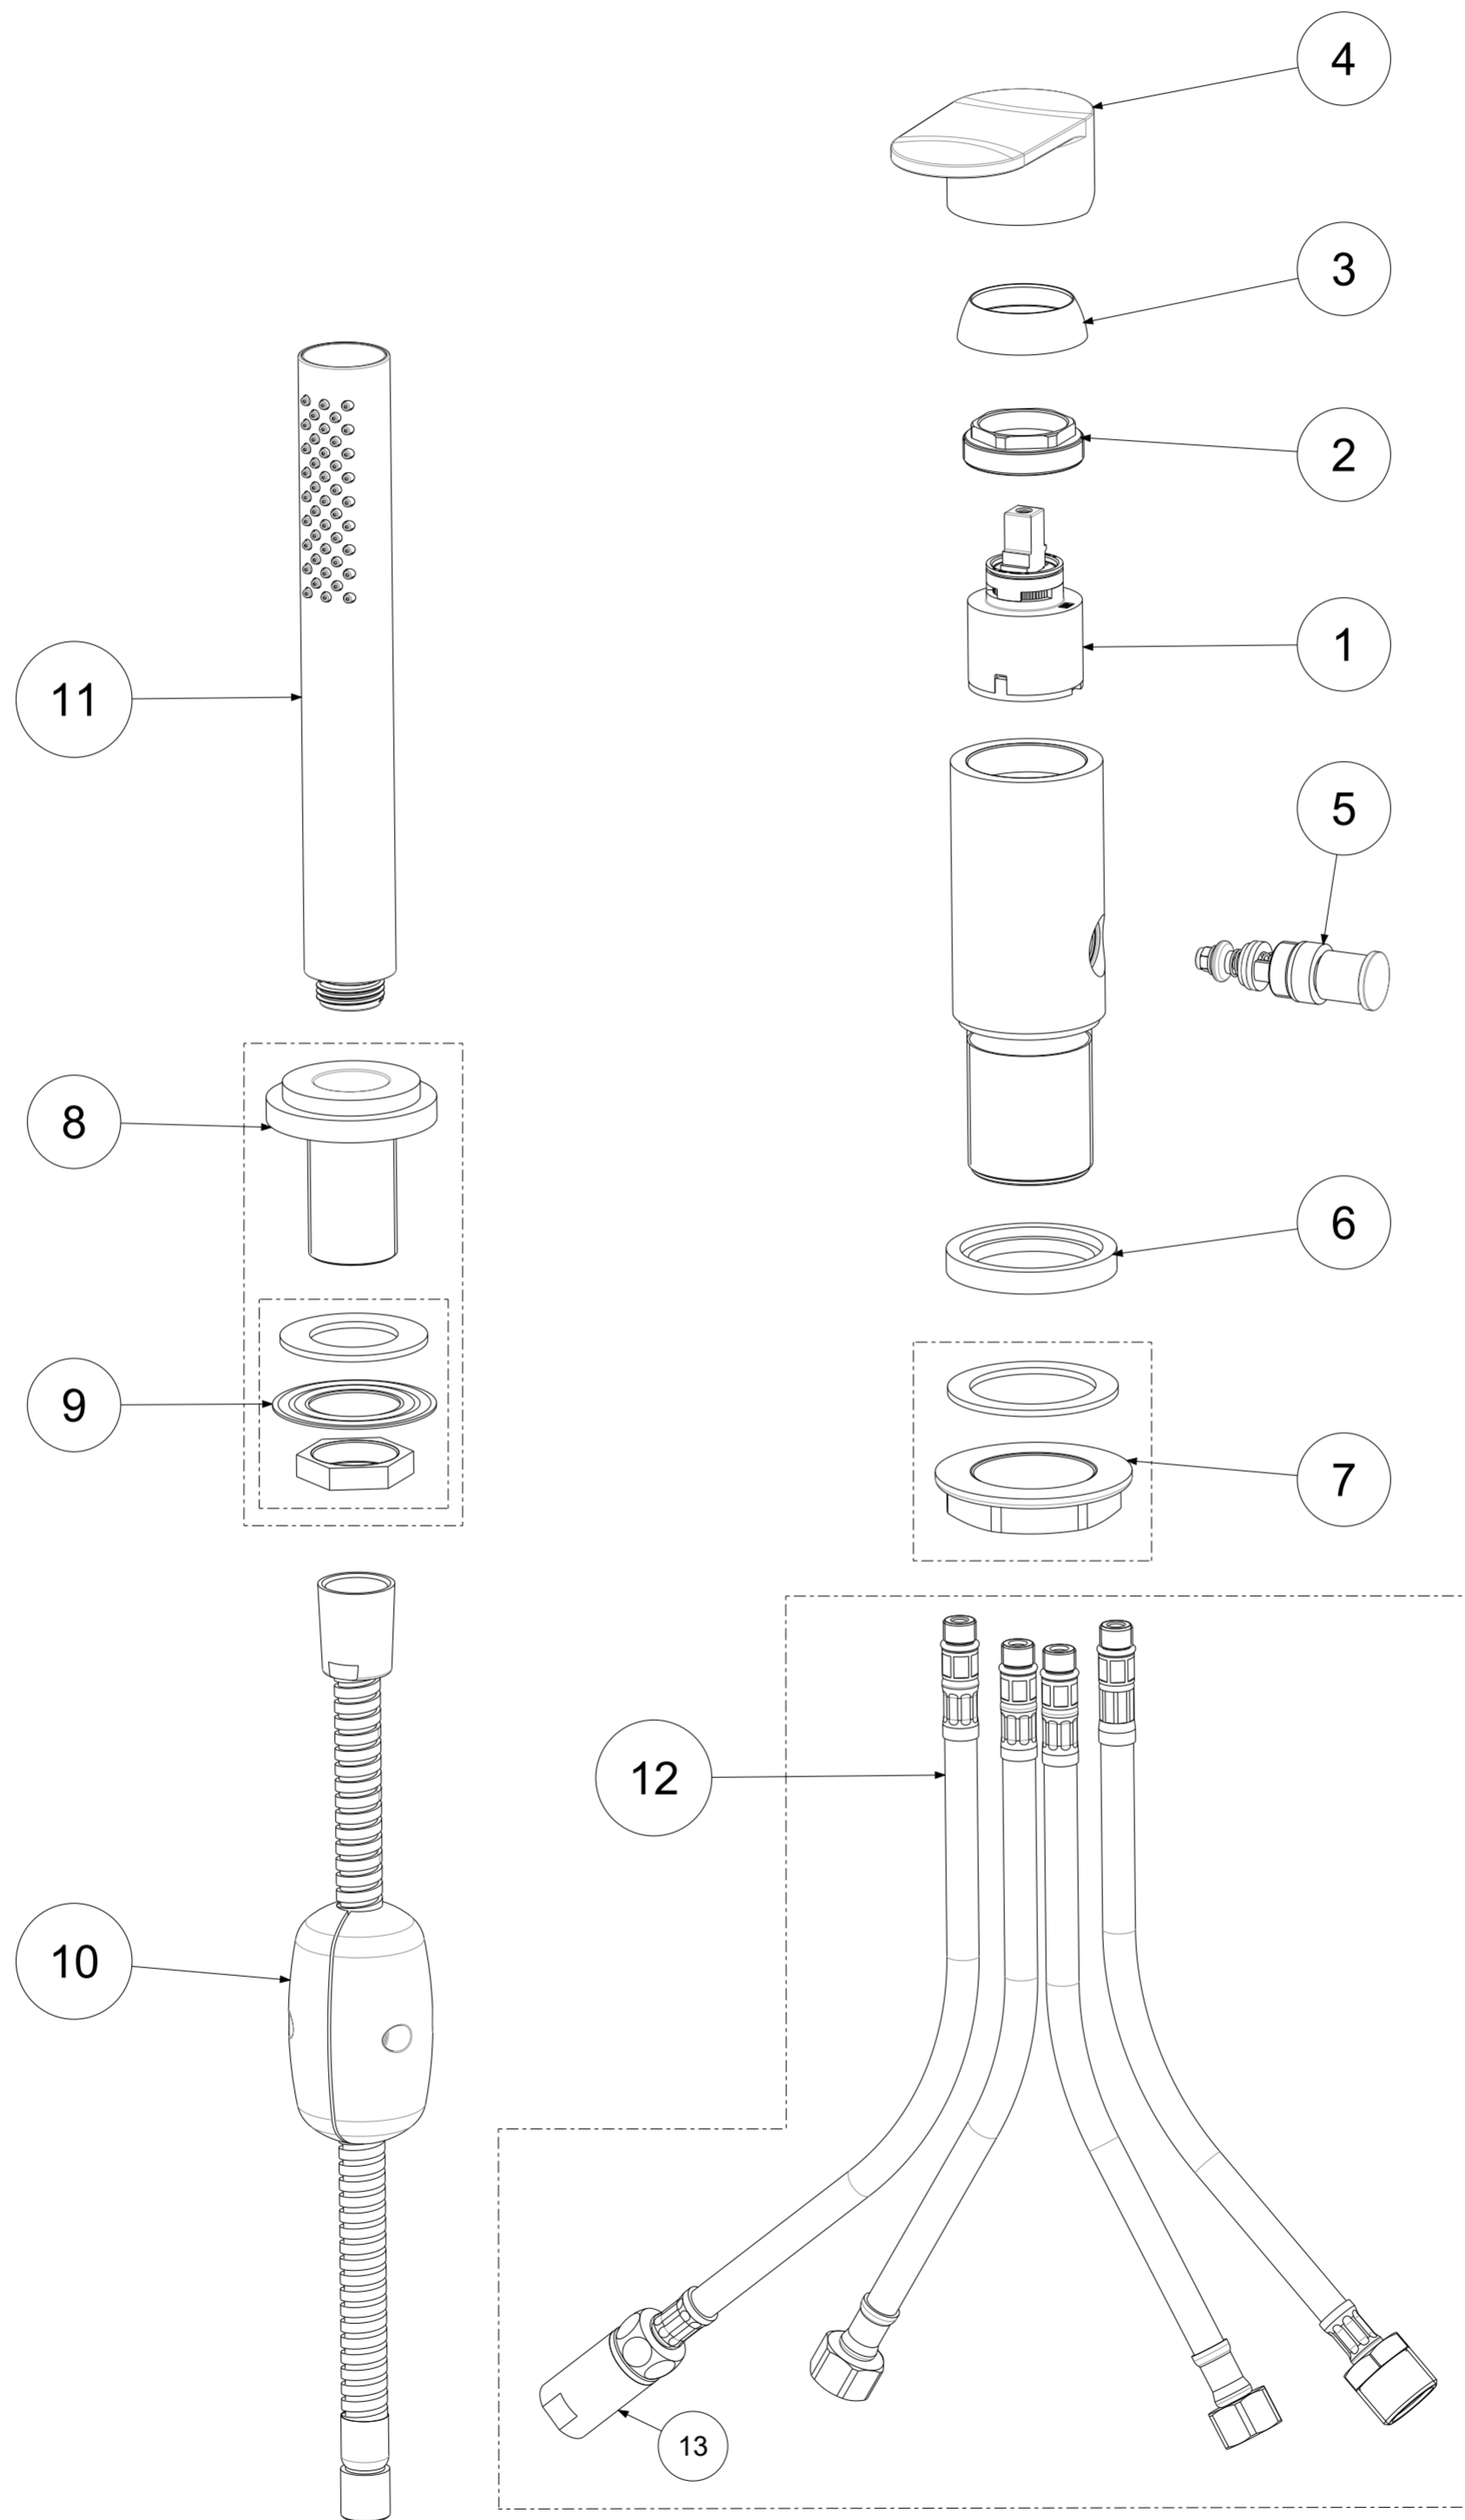

P Item	CODICE Code	DESCRIZIONE Designation
1	ZA91104R	Cartuccia miscelatore D.35 s/distributore CON REGOLAZIONE
2	ZGHI010	Ghiera ferma cartuccia 37 x 1
3	ZCAP034..	Cappuccio sottoleva metallo 37x1
4	ZLEV158..	Leva completa candy
5	ZDEV007..	Deviatore completo per miscelatore bordo vasca
6	ZBAS040..	Basetta in metallo per miscelatore bordo vasca
7	ZFIS028	Set fissaggio per miscelatore bordo vasca
8	ZBAS076..SC..	Base+basetta+fissaggio per doccia
9	ZFIS122	Fissaggio x Base DOCCIA Bordo vasca EVO-BIRILLO-LIGHT
10	ZFLO009..	Flessibile ottone doppia aggraffatura F1/2" - M15x1 mm.1500
11	ZDOC129..	Doccia Birillo NEW
12	ZFLX086..	Set 5 flex inox per miscelatore bordo vasca
13	ZRAC123..	Raccordo MF 15X1 completo con valv.antir.con guar.

	APPROVATO: Approved:		A2	SCALA Scale	0,500	MATERIALE Material	VARI
	DISEGNATO: Design:	Barbero	06/06/2019	UNITA' Unit	mm	SERIE Range	Candy
DESCRIZIONE - Description: Batteria bordo vasca senza bocca erog. CANDY-- Deck mounted mixer with diverter complete without spout							
FOGLIO - Sheet:		RICAMBI	CODICE - Part Number:		CA041CR		