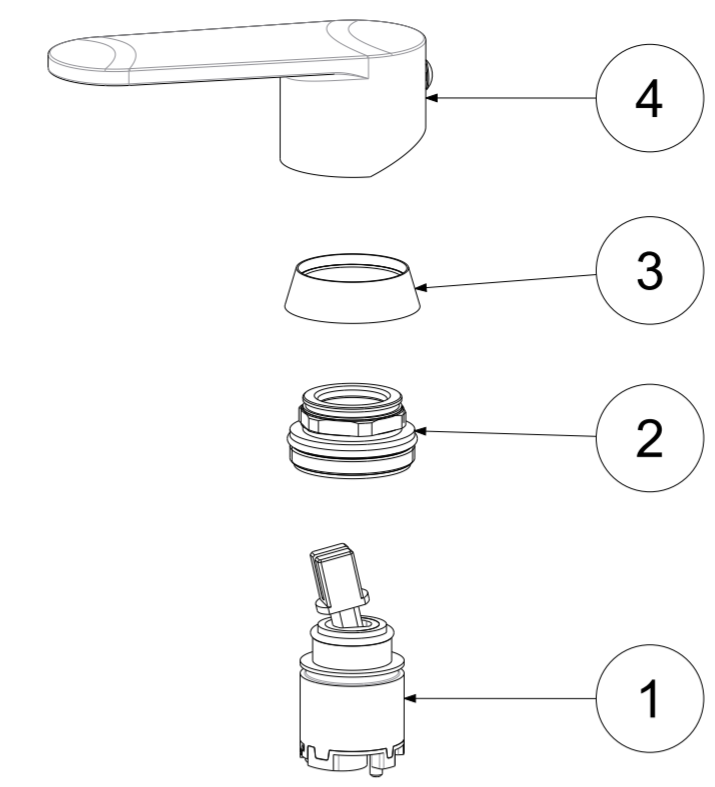

P Item	CODICE Code	DESCRIZIONE Designation
1	ZA91400	Cartuccia miscelatore D.25 NUOVA APERTA
2	ZGHI030..	Ghiera fermacartuccia (NUOVA) M30x1
3	ZCAP062..	Cappuccio sottoleva in metallo
4	ZLEV160..	Leva completa
5	ZAER090	Aeratore M24x1 SLIM AIR con chiavetta
6	ZAER091	Chiave montaggio aeratore SLIM AIR
7	ZBAS100..	Basetta miscelatore in metallo
8	ZFIS124	Set fissaggio
9	ZFLX069..	Flex inox
10	ZAST046..	Asta pomolo snodino Ø4mm piegata
11	ZSCA002..	Scarico 1"1/4 modello NEW (ZM) c/tappo host.

	APPROVATO: Approved:		A2	SCALA Scale	1,000	MATERIALE Material	VARI
	DISEGNATO: Design:	Barbero	31/05/2019	UNITA' Unit	mm	SERIE Range	Candy
		DESCRIZIONE - Description: Miscelatore lavabo S/A 1" 1/4 prolungato CANDY--					
FOGLIO - Sheet:		RICAMBI	CODICE - Part Number:		CA085CR