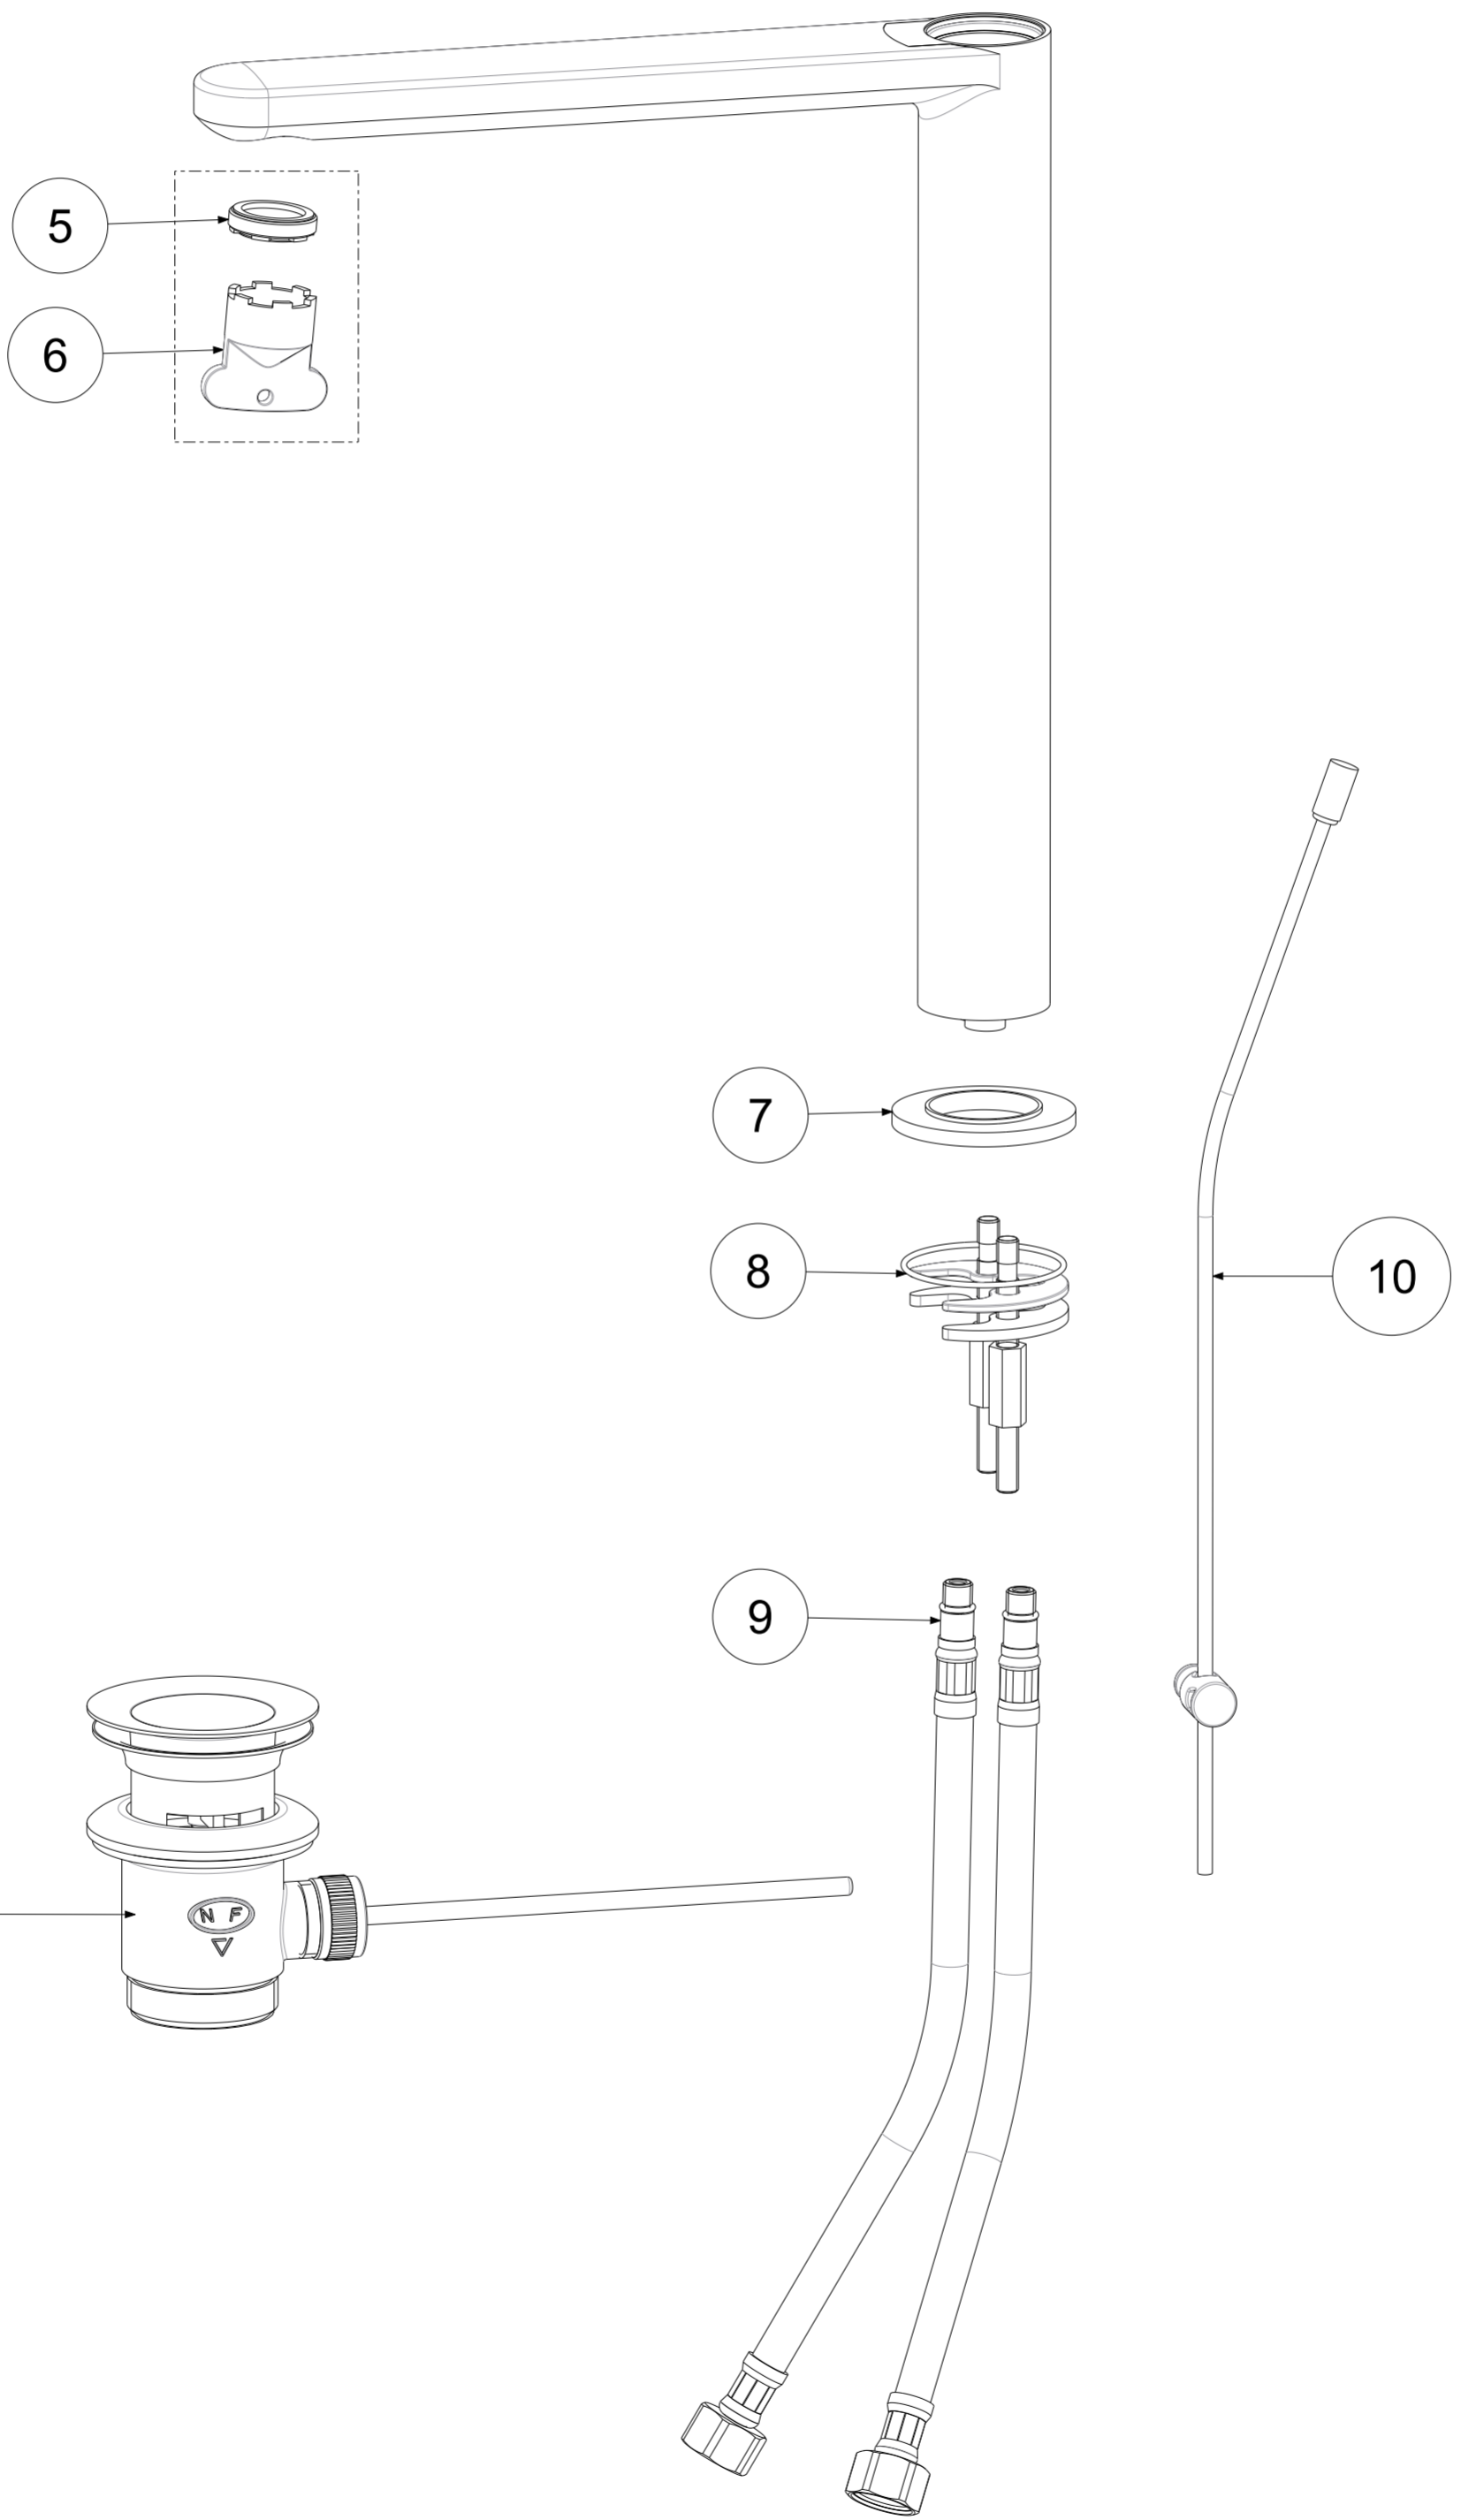

P Item	CODICE Code	DESCRIZIONE Designation
1	ZA91400	Cartuccia miscelatore D.25 NUOVA APERTA
2	ZGHI030..	Ghiera fermacartuccia (NUOVA) M30x1
3	ZCAP062..	Cappuccio sottoleva in metallo
4	ZLEV160..	Leva completa
5	ZAER090	Aeratore M24x1 SLIM AIR con chiavetta
6	ZAER091	Chiave montaggio aeratore SLIM AIR
7	ZBAS100..	Basetta miscelatore in metallo
8	ZFIS124	Set fissaggio
9	ZFLX069..	Flex inox
10	ZAST046..	Asta pomolo snodino Ø4mm piegata
11	ZSCA002..	Scarico 1"1/4 modello NEW (ZM) c/tappo host.

	APPROVATO: Approved:		A2	SCALA Scale	1,000	MATERIALE Material	VARI
	DISEGNATO: Design:	Barbero	31/05/2019	UNITA' Unit	mm	SERIE Range	Candy
		DESCRIZIONE - Description: Miscelatore lavabo S/A 1" 1/4 prolungato CANDY--					
FOGLIO - Sheet:		RICAMBI	CODICE - Part Number:		CA085CR