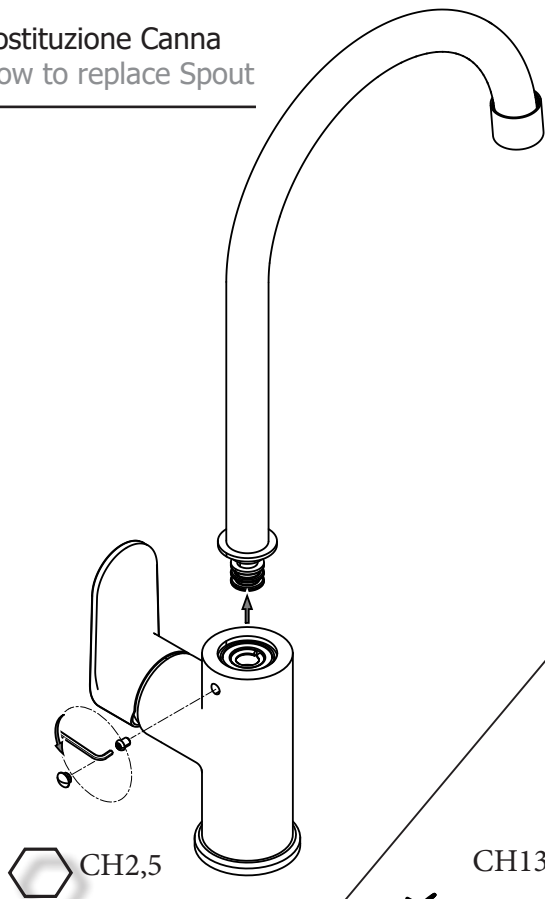

e

Sostituzione Doccia ABS 2 Getti
How to replace Two-spray ABS Hand-shower

Sostituzione Canna
How to replace Spout

180

181

f

CH2,5

CH13