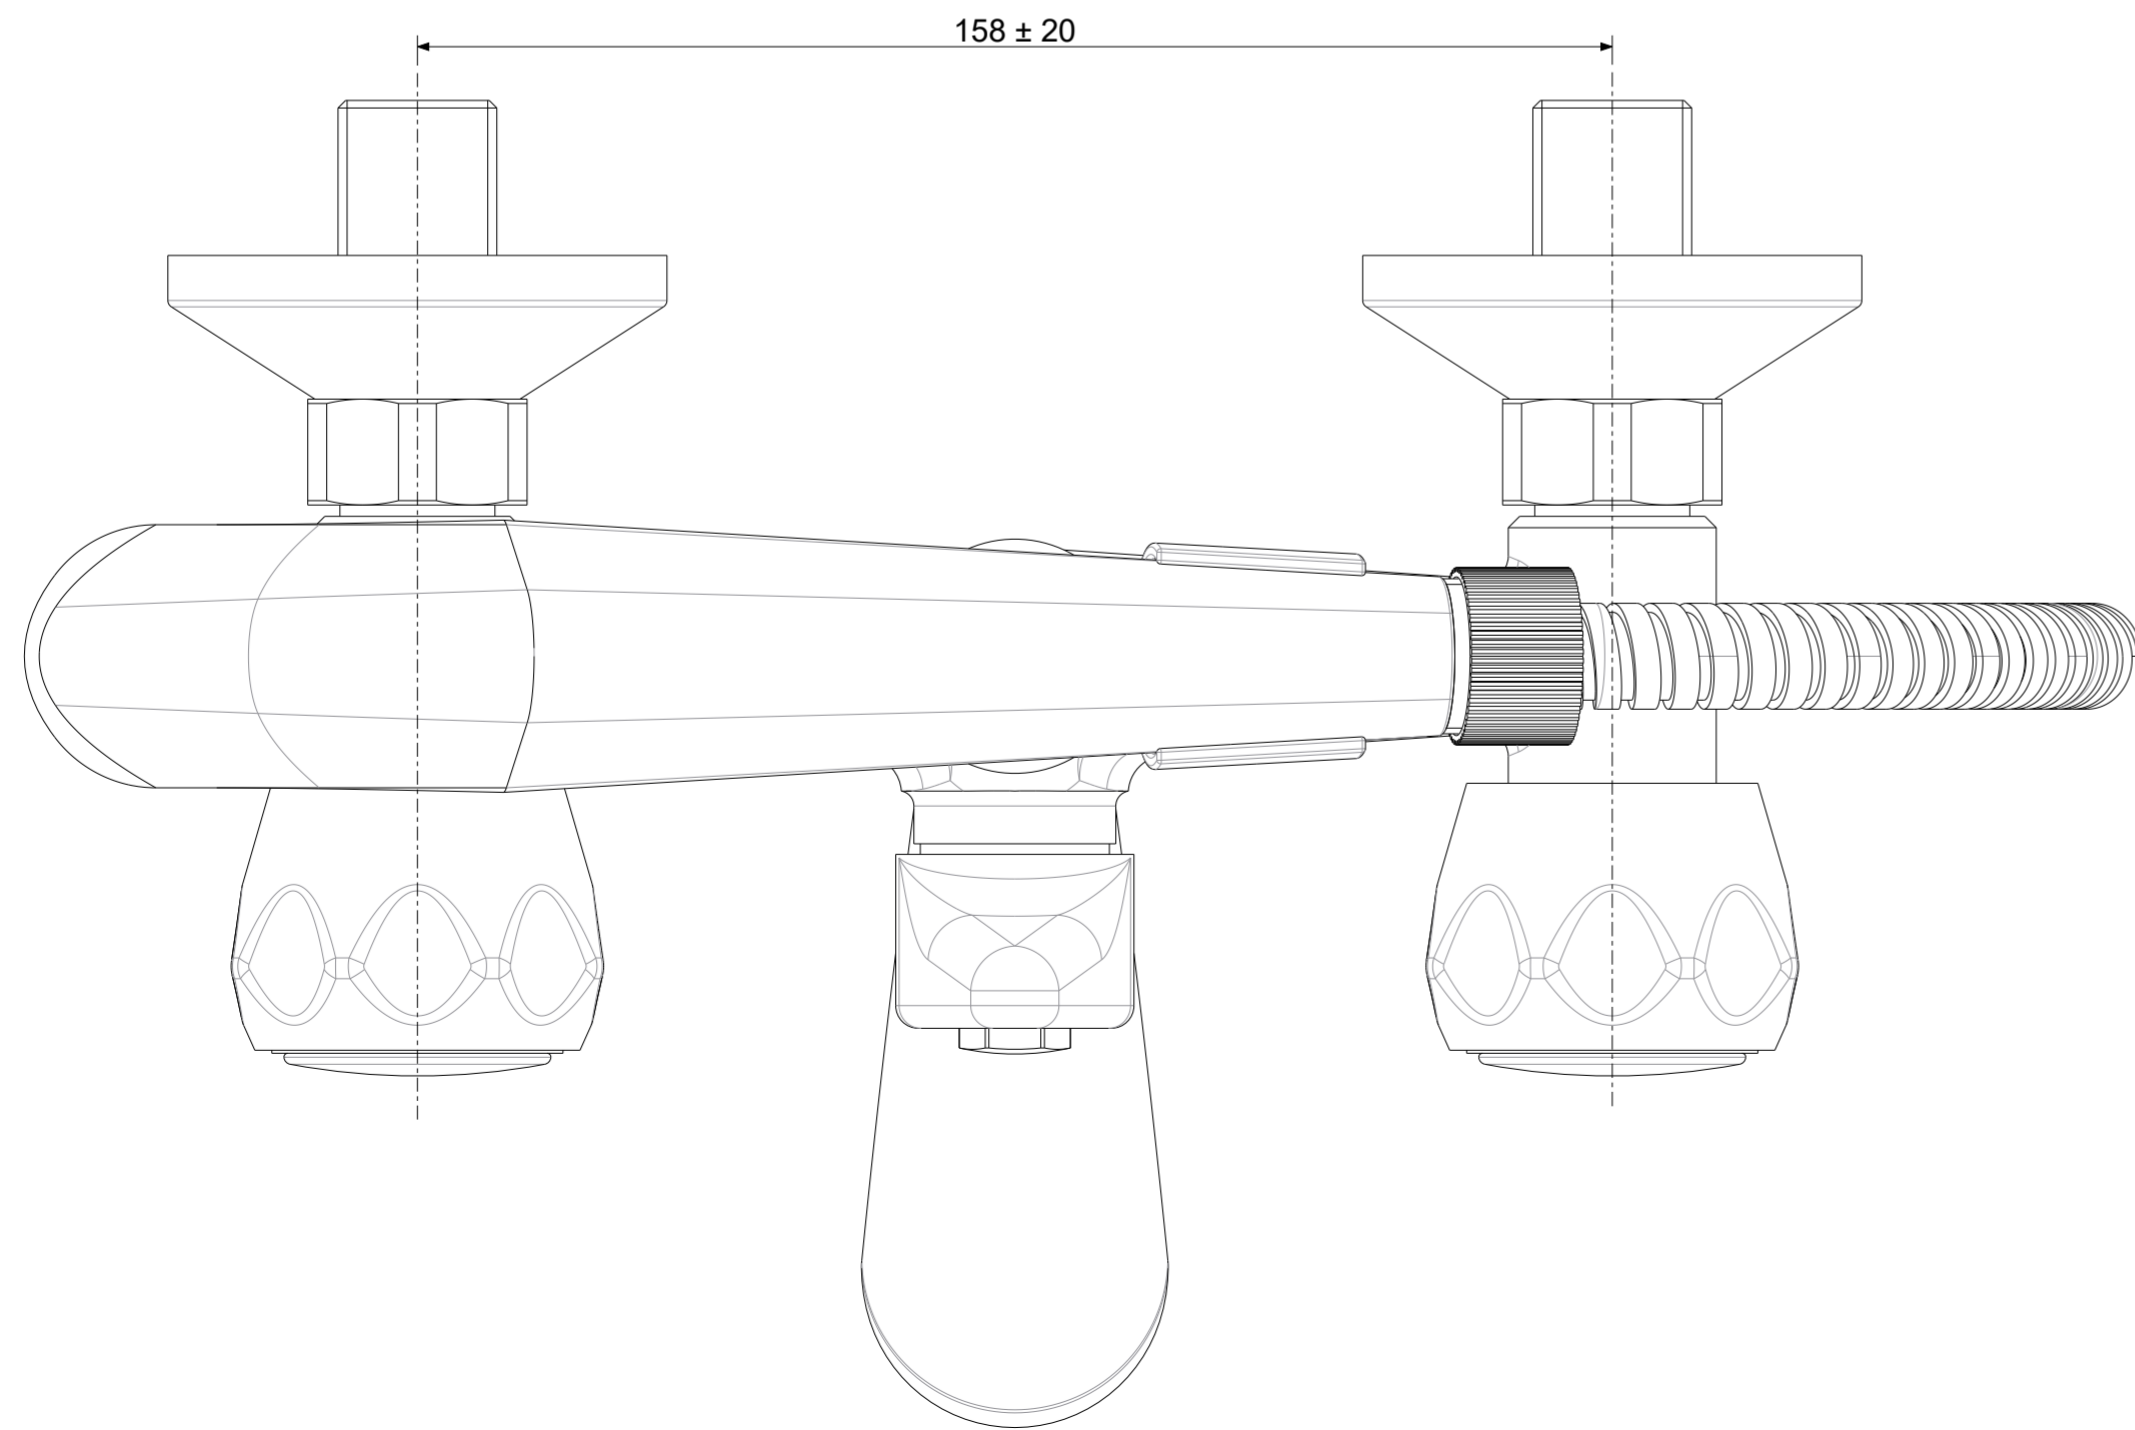

Ø63

Ø66

G1/2"

53

135

APPROVATO: Approved:			A2	SCALA Scale	1:1	MATERIALE Material	VARI
DISEGNATO: Design:	Giampani	12/05/2021		UNITA' Unit	mm	SERIE Range	DANUBIO
DESCRIZIONE - Description:				CODICE - Part Number:			
Gruppo vasca duplex Bath shower mixer with fork and shower kit				DA025CR			
FOGLIO - Sheet:		Tecnico		PROGETTO - Project		--