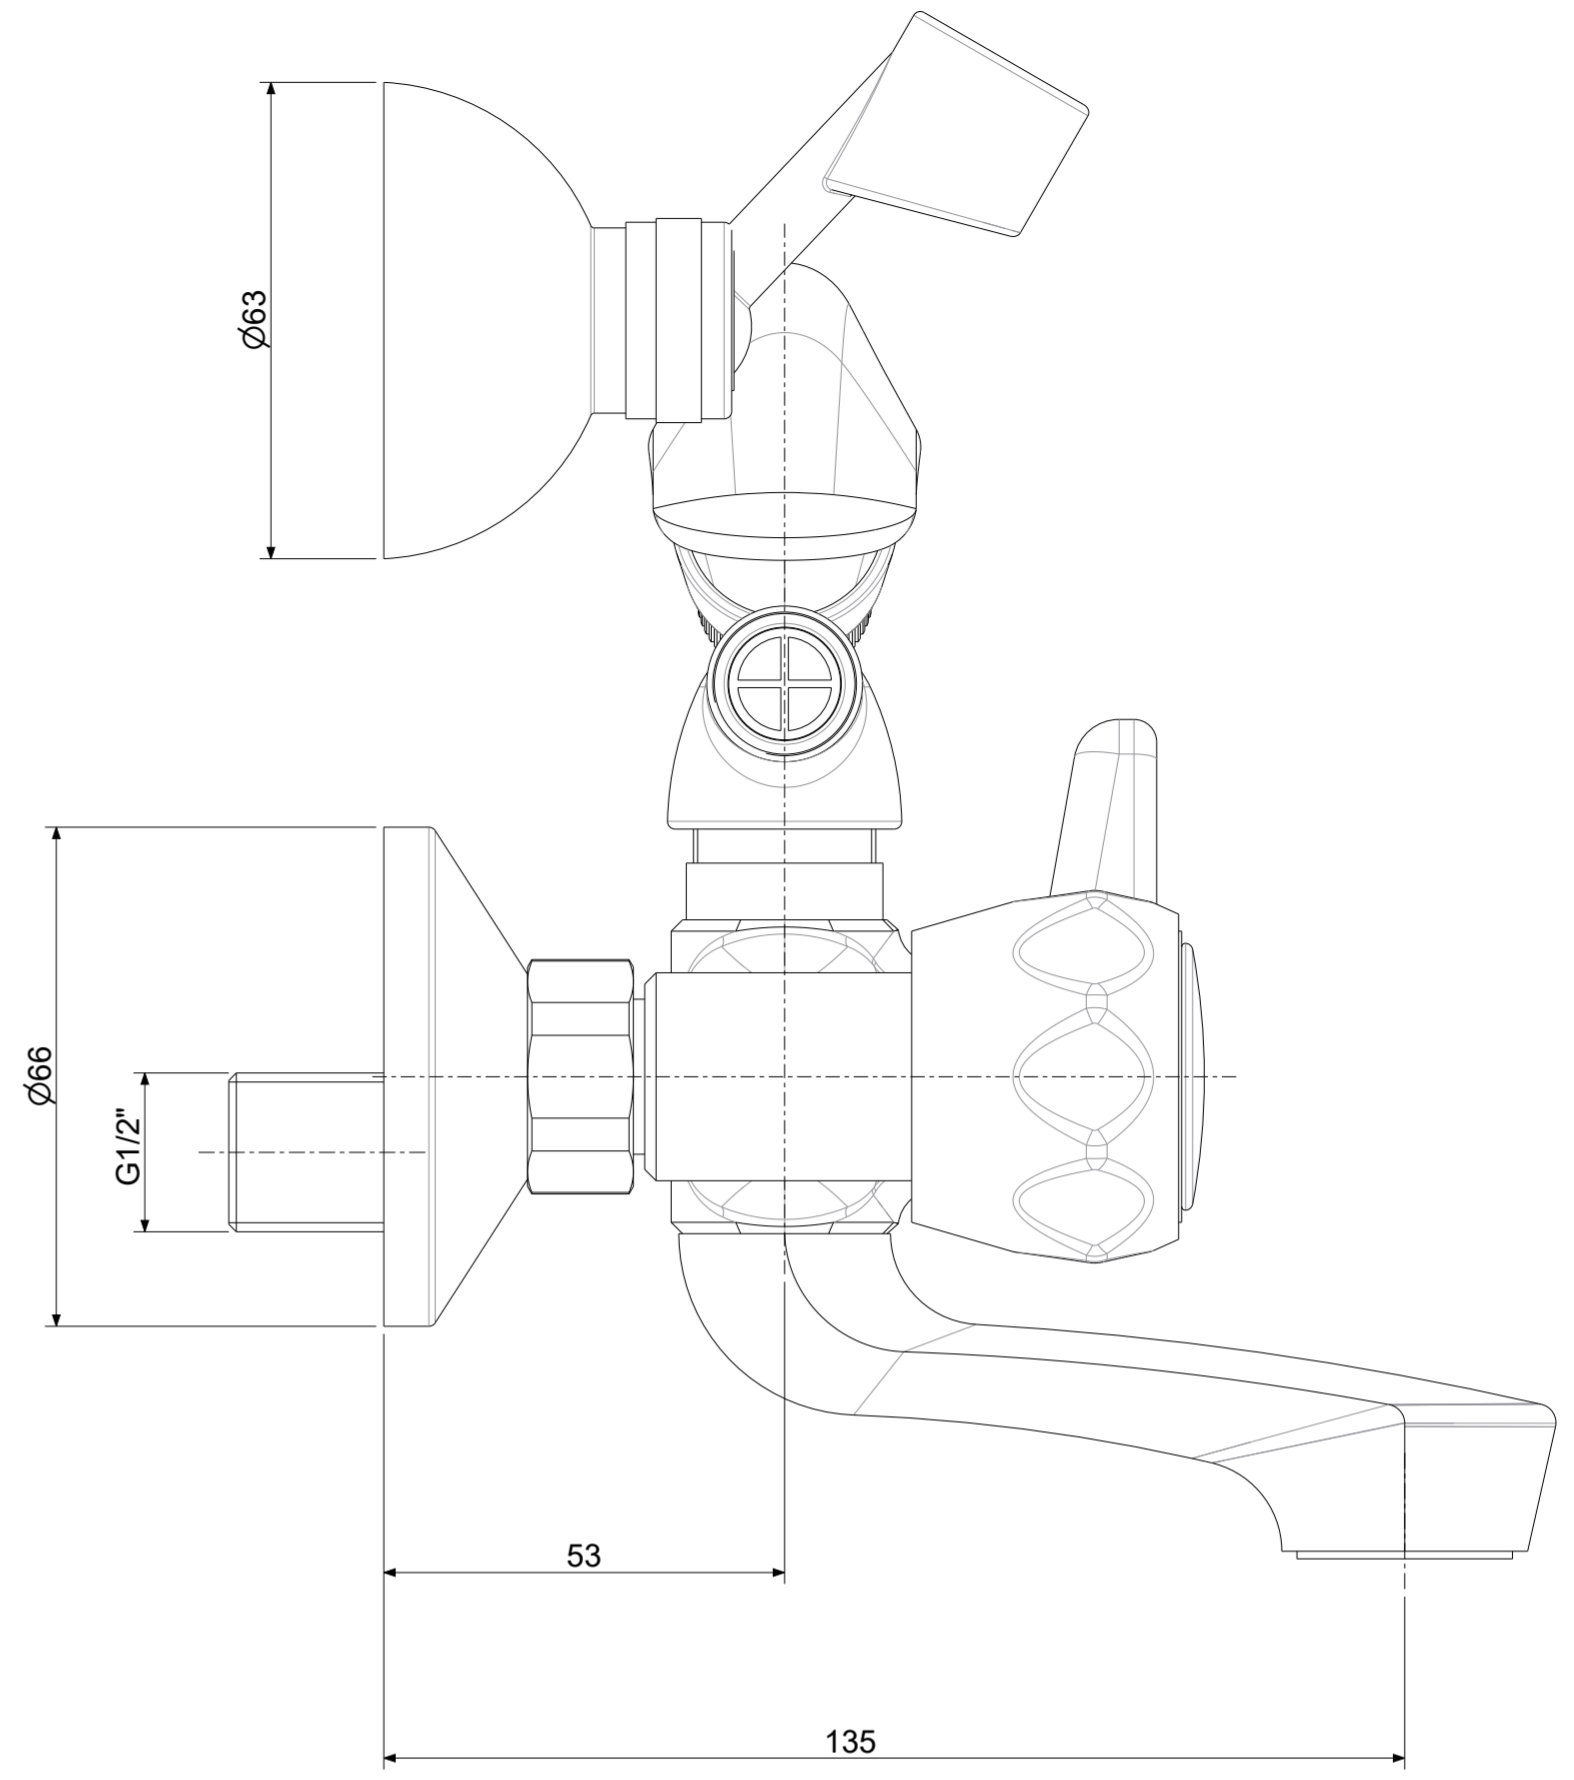

Ø63

Ø66

G1/2"

53

135

APPROVATO: Approved:			A2	SCALA Scale	1:1	MATERIALE Material	VARI
DISEGNATO: Design:	Giampani	12/05/2021		UNITA' Unit	mm	SERIE Range	DANUBIO
DESCRIZIONE - Description:				CODICE - Part Number:			
Gruppo vasca duplex Bath shower mixer with fork and shower kit				DA025CR			
FOGLIO - Sheet:		Tecnico		PROGETTO - Project		--