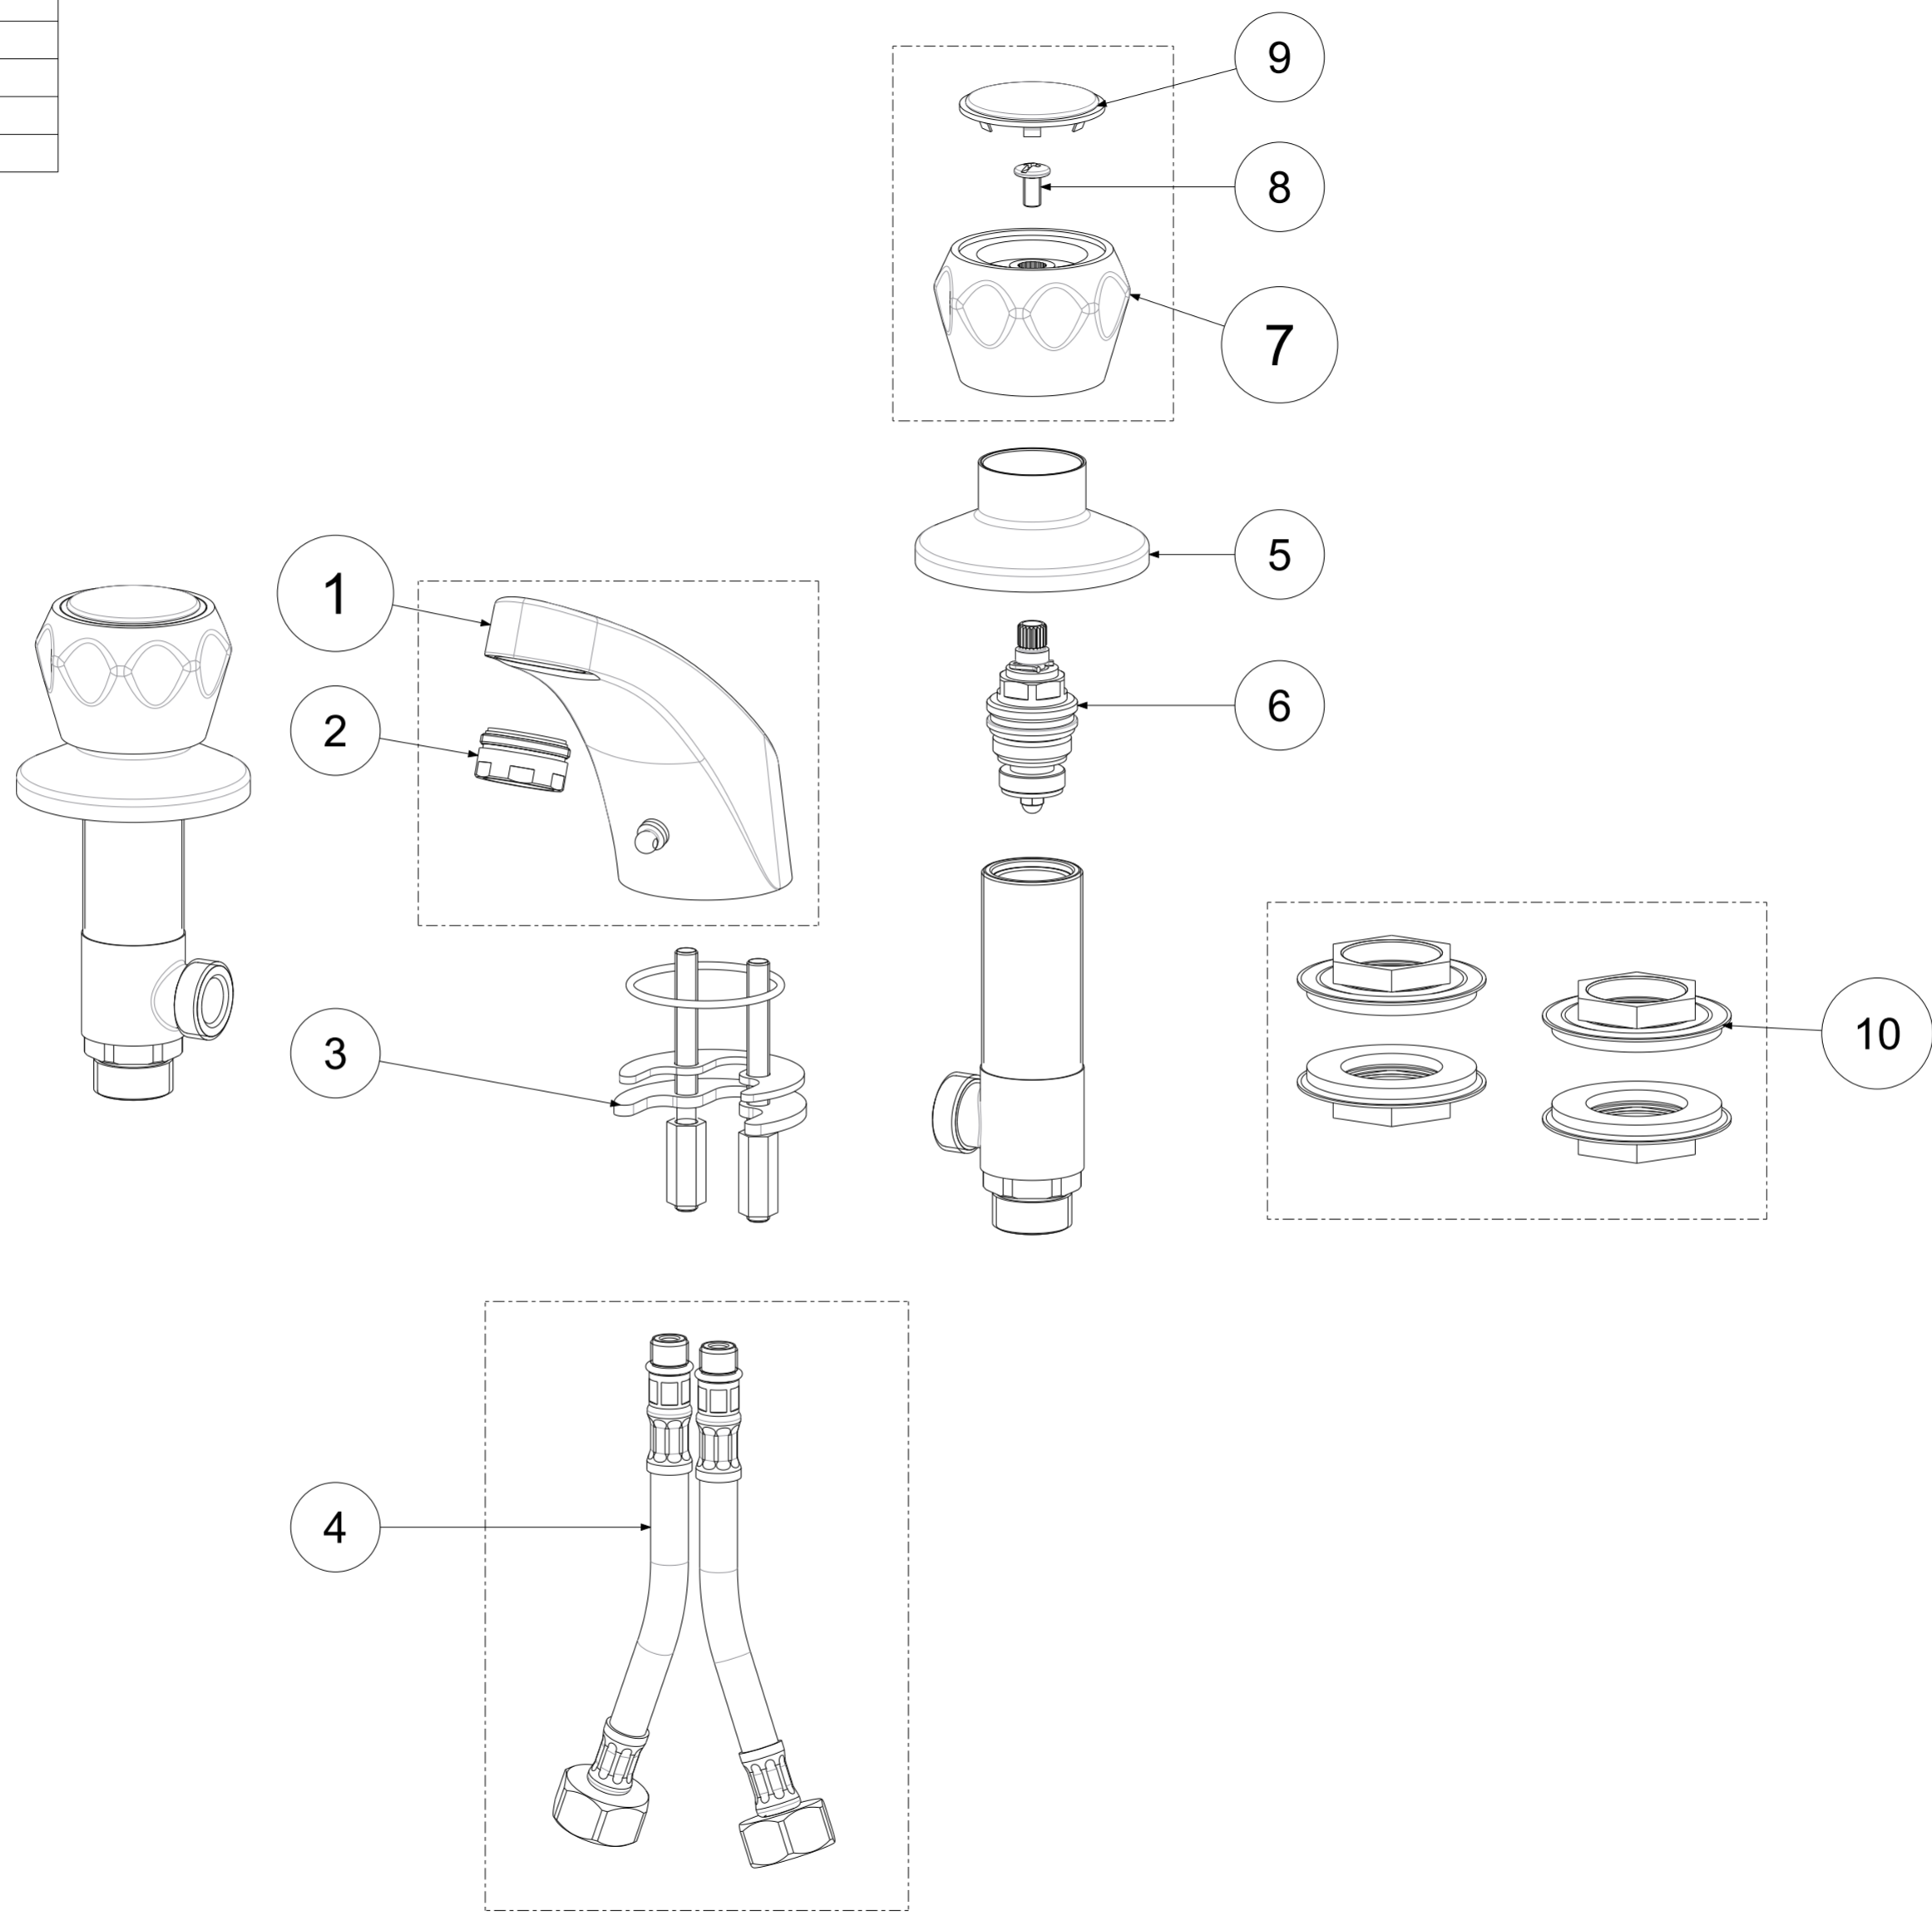

P Item	CODICE Code	DESCRIZIONE Designation
1	ZBOC006..	Bocca per batteria lavabo senza scarico
2	ZAER010..	Rompigetto Ø 24x1M
3	ZFIS008	Set fissaggio
4	ZFLX019..	Set flex inox cm.13 (2 pezzi) F1/2"
5	ZCAP002..	Cappuccio scorrevole
6	ZVIT005	Vitone unificato 1/2" con filetto
7	ZMAN008..	Maniglia Danubio completa
8	ZACC094	Vite 3/16 per maniglia
9	ZPLA016..	Placchetta Ø36mm con anello rosso o blu
10	ZFIS019	Set fissaggio piantane

	APPROVATO: Approved:		A2	SCALA Scale	0,600	MATERIALE Material	VARI	
	DISEGNATO: Design:	Giampani	09/02/2021		UNITA' Unit	mm	SERIE Range	DANUBIO
		DESCRIZIONE - Description: Batteria lavabo T/C bocca Olimpia Wash basin mixer blank head						
FOGLIO - Sheet:		Ricambi	CODICE - Part Number:		DA052CR