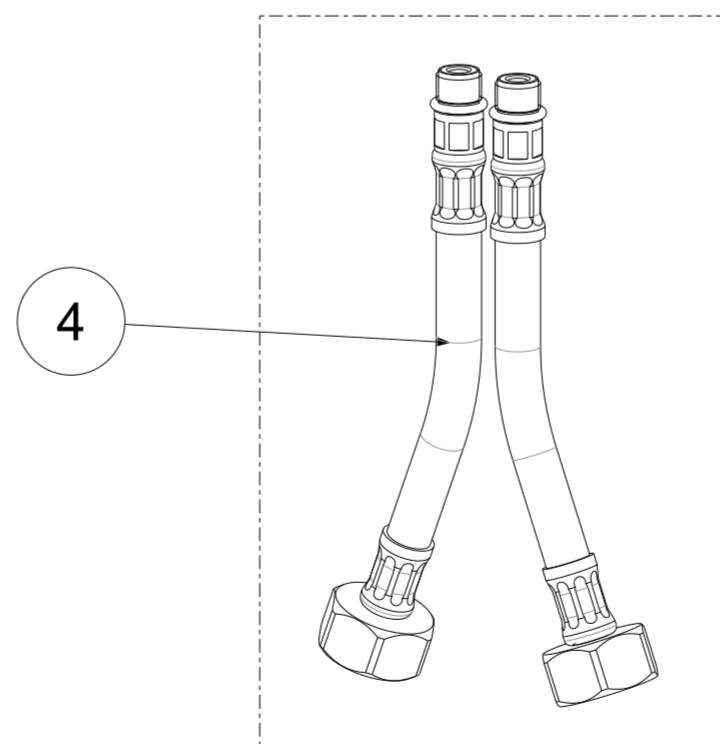

P Item	CODICE Code	DESCRIZIONE Designation
1	ZBOC005..	Bocca per batteria lavabo con scarico
2	ZAERO10..	Rompigetto Ø 24x1M
3	ZFIS008	Set fissaggio
4	ZFLX019..	Set flex inox cm.13 (2 pezzi) F1/2"
5	ZCAP002..	Cappuccio scorrevole
6	ZVIT005	Vitone unificato 1/2" con filetto
7	ZMAN008..	Maniglia completa DANUBIO
8	ZACC094	Vite 3/16 per maniglia
9	ZPLA016..	Placchetta Ø36mm con anello rosso o blu
10	ZFIS019	Set fissaggio piantane
11	ZAST013..	Asta completa Ø5 mm
12	ZAST023..	Snodino per asta scarico

	APPROVATO: Approved:		A2	SCALA Scale	0,600	MATERIALE Material	VARI
	DISEGNATO: Design:	Giampani	09/02/2021	UNITA' Unit	mm	SERIE Range	DANUBIO
		DESCRIZIONE - Description: Batteria lavabo S/A 1'1/4 bocca Olimpia Wash basin mixer 1' 1/4 waste					
FOGLIO - Sheet:		Ricambi	CODICE - Part Number:		DA055CR