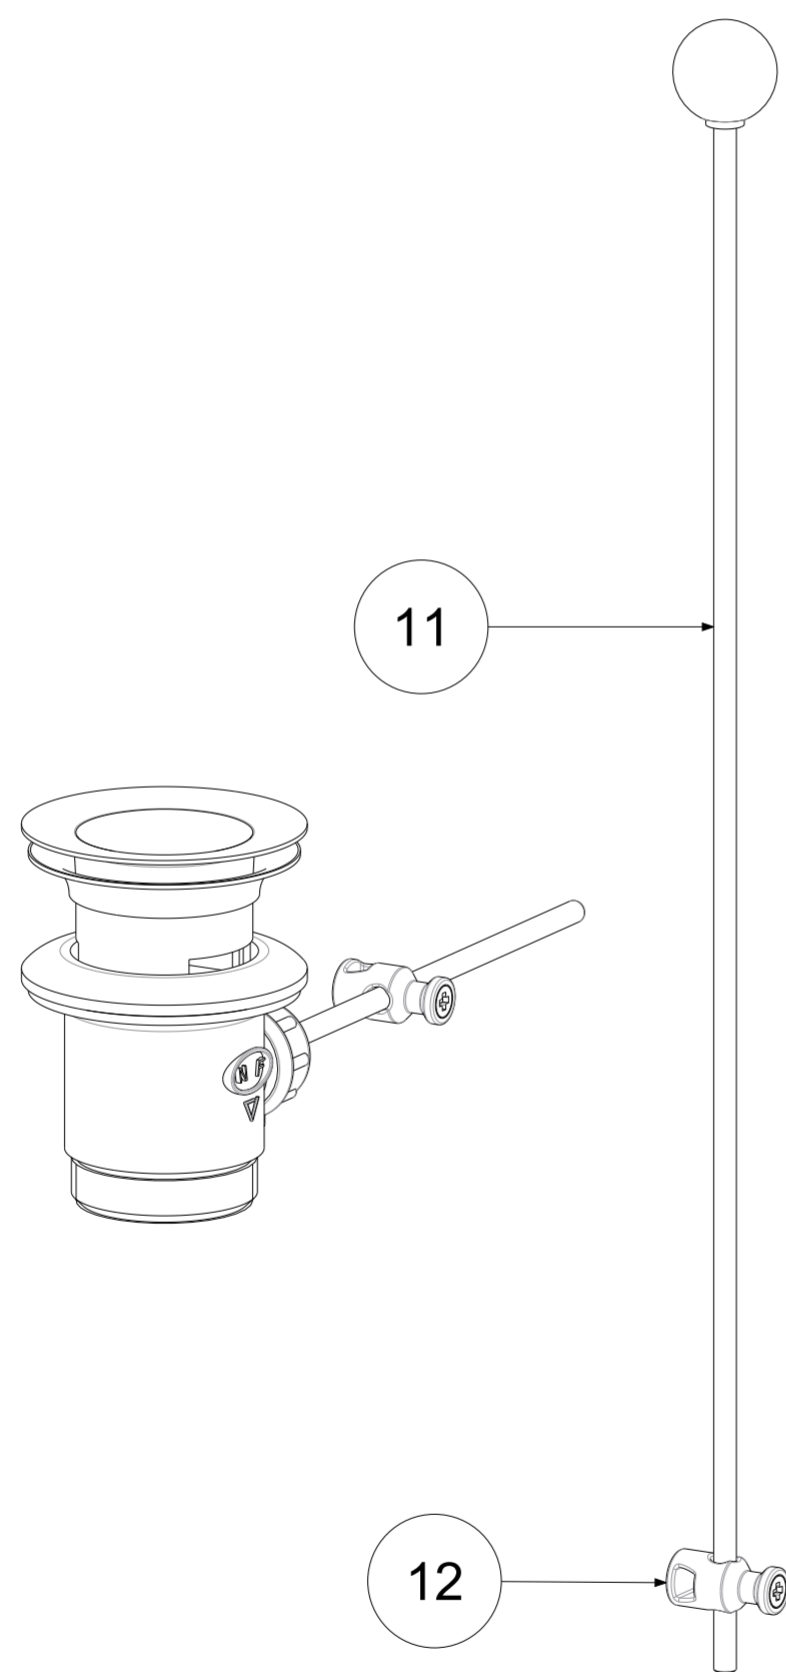

P Item	CODICE Code	DESCRIZIONE Designation
1	ZBOC005..	Bocca per batteria lavabo con scarico
2	ZAERO10..	Rompigetto Ø 24x1M
3	ZFIS008	Set fissaggio
4	ZFLX019..	Set flex inox cm.13 (2 pezzi) F1/2"
5	ZCAP002..	Cappuccio scorrevole
6	ZVIT005	Vitone unificato 1/2" con filetto
7	ZMAN008..	Maniglia completa DANUBIO
8	ZACC094	Vite 3/16 per maniglia
9	ZPLA016..	Placchetta Ø36mm con anello rosso o blu
10	ZFIS019	Set fissaggio piantane
11	ZAST013..	Asta completa Ø5 mm
12	ZAST023..	Snodino per asta scarico

	APPROVATO: Approved:		A2	SCALA Scale	0,600	MATERIALE Material	VARI
	DISEGNATO: Design:	Giampani	09/02/2021	UNITA' Unit	mm	SERIE Range	DANUBIO
		DESCRIZIONE - Description: Batteria lavabo S/A 1'1/4 bocca Olimpia Wash basin mixer 1' 1/4 waste					
FOGLIO - Sheet:		Ricambi	CODICE - Part Number:		DA055CR