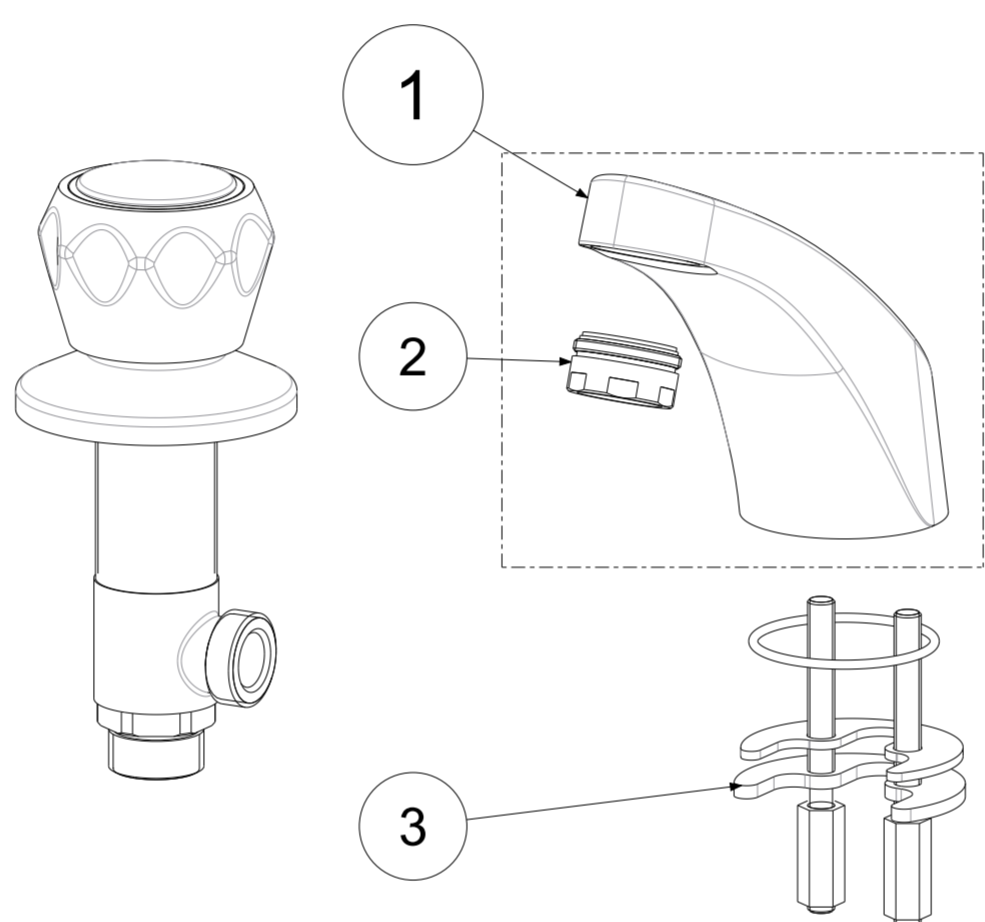

P Item	CODICE Code	DESCRIZIONE Designation
1	ZBOC005..	Bocca per batteria lavabo con scarico
2	ZAERO10..	Rompigetto Ø 24x1M
3	ZFIS008	Set fissaggio
4	ZFLX019..	Set flex inox cm.13 (2 pezzi) F1/2"
5	ZCAP002..	Cappuccio scorrevole
6	ZVIT005	Vitone unificato 1/2" con filetto
7	ZMAN008..	Maniglia completa DANUBIO
8	ZACC094	Vite 3/16 per maniglia
9	ZPLA016..	Placchetta Ø36mm con anello rosso o blu
10	ZFIS019	Set fissaggio piantane
11	ZAST013..	Asta completa Ø5 mm
12	ZAST023..	Snodino per asta scarico

	APPROVATO: Approved:		A2	SCALA Scale	0,600	MATERIALE Material	VARI
	DISEGNATO: Design:	Giampani	09/02/2021	UNITA' Unit	mm	SERIE Range	DANUBIO
		DESCRIZIONE - Description: Batteria lavabo S/A 1'1/4 bocca Olimpia Wash basin mixer 1' 1/4 waste					
FOGLIO - Sheet:		Ricambi	CODICE - Part Number:		DA055CR