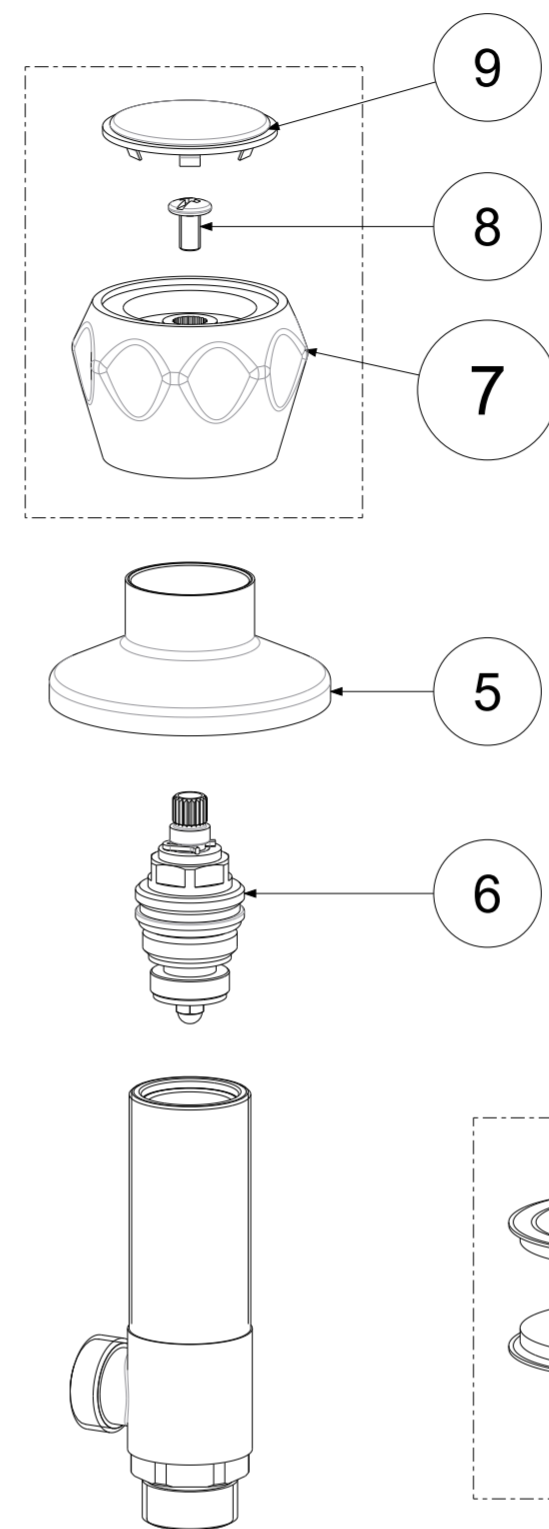

P Item	CODICE Code	DESCRIZIONE Designation
1	ZBOC005..	Bocca per batteria lavabo con scarico
2	ZAERO10..	Rompigetto Ø 24x1M
3	ZFIS008	Set fissaggio
4	ZFLX019..	Set flex inox cm.13 (2 pezzi) F1/2"
5	ZCAP002..	Cappuccio scorrevole
6	ZVIT005	Vitone unificato 1/2" con filetto
7	ZMAN008..	Maniglia completa DANUBIO
8	ZACC094	Vite 3/16 per maniglia
9	ZPLA016..	Placchetta Ø36mm con anello rosso o blu
10	ZFIS019	Set fissaggio piantane
11	ZAST013..	Asta completa Ø5 mm
12	ZAST023..	Snodino per asta scarico

	APPROVATO: Approved:		A2	SCALA Scale	0,600	MATERIALE Material	VARI
	DISEGNATO: Design:	Giampani	09/02/2021	UNITA' Unit	mm	SERIE Range	DANUBIO
		DESCRIZIONE - Description: Batteria lavabo S/A 1'1/4 bocca Olimpia Wash basin mixer 1' 1/4 waste					
FOGLIO - Sheet:		Ricambi	CODICE - Part Number:		DA055CR