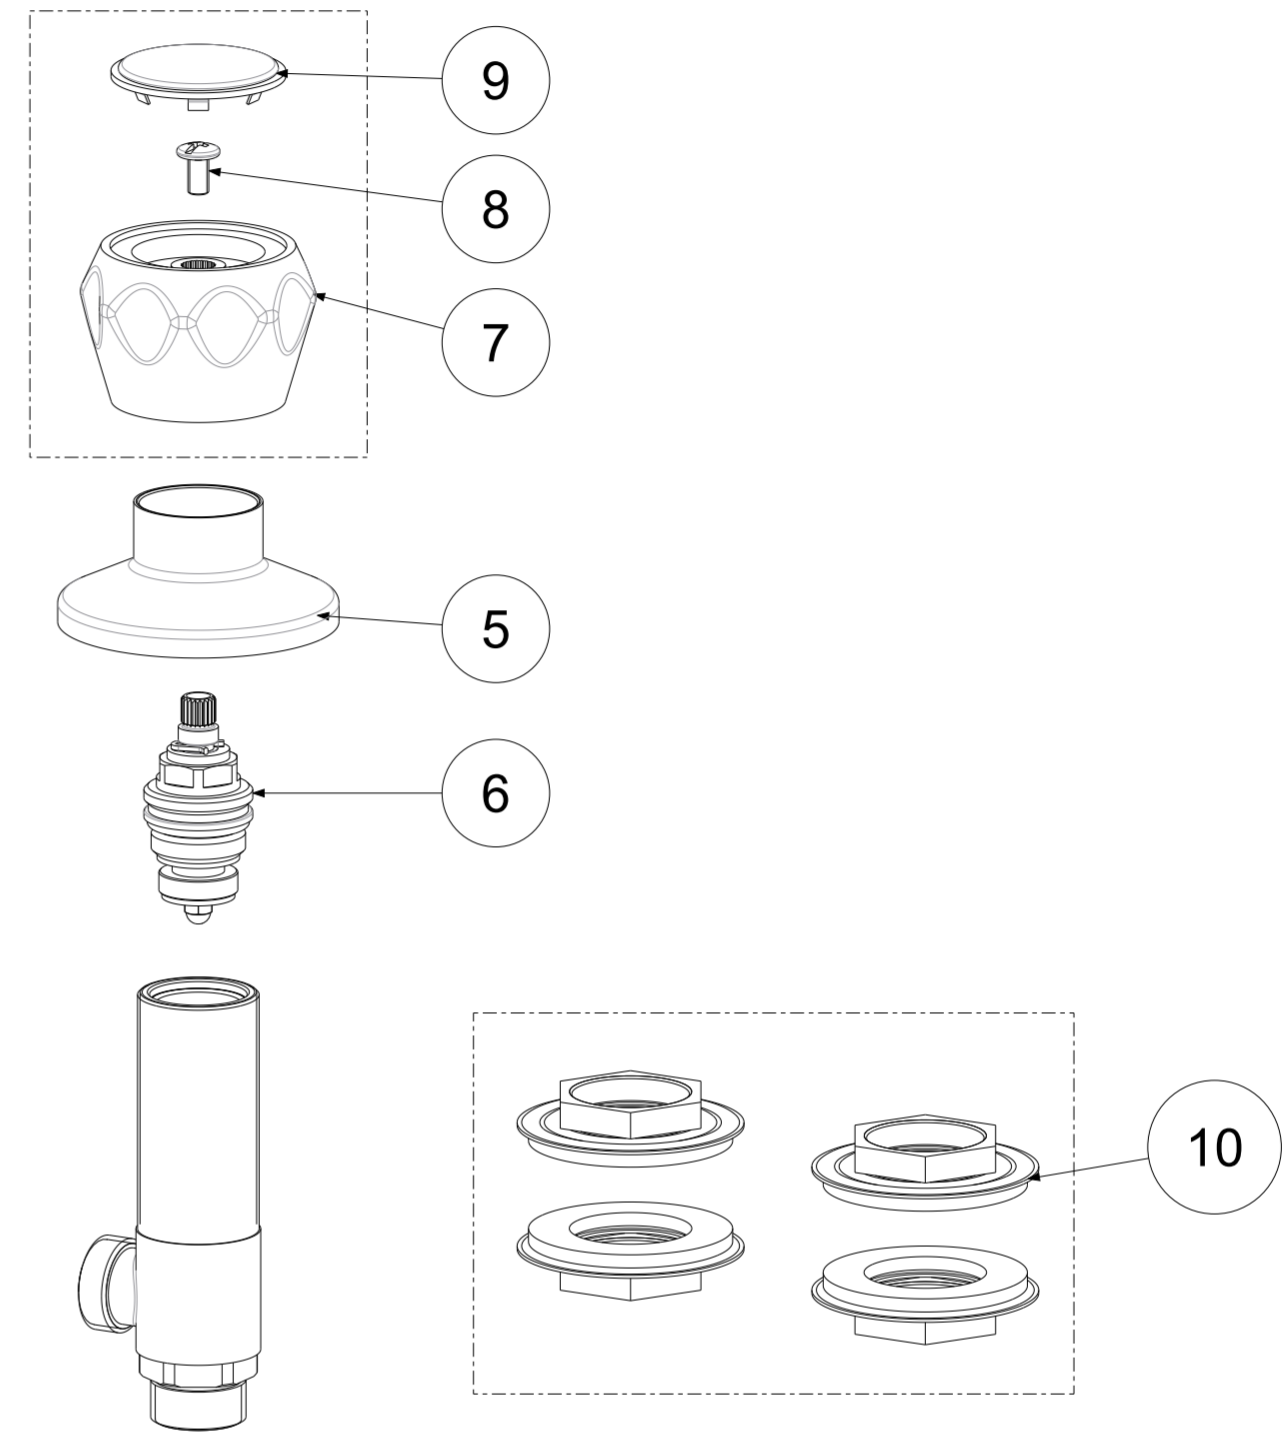

P Item	CODICE Code	DESCRIZIONE Designation
1	ZBOC003..	Bocca per batteria lavabo scarico
2	ZAERO10..	Rompigetto Ø 24x1M
3	ZFIS004	Set di fissaggio
4	ZFLX019..	Set flex inox cm.13 (2 pezzi) F1/2"
5	ZCAP002..	Cappuccio scorrevole
6	ZVIT005	Vitone unificato 1/2" con filetto
7	ZMAN008..	Maniglia completa DANUBIO
8	ZACC094	Vite 3/16 per maniglia
9	ZPLA016..	Placchetta Ø36mm con anello rosso o blu
10	ZFIS019	Set fissaggio piantane
11	ZAST013..	Asta completa Ø5 mm
12	ZAST023..	Snodino per asta scarico

	APPROVATO: Approved:		A2	SCALA Scale	0,600	MATERIALE Material	VARI
	DISEGNATO: Design:	Giampani	09/02/2021	UNITA' Unit	mm	SERIE Range	DANUBIO
		DESCRIZIONE - Description: Batteria lavabo S/A 1"1/4 3-holes wash basin mixer 1"1/4 Puw					
FOGLIO - Sheet:		Ricambi	CODICE - Part Number:		DA056CR