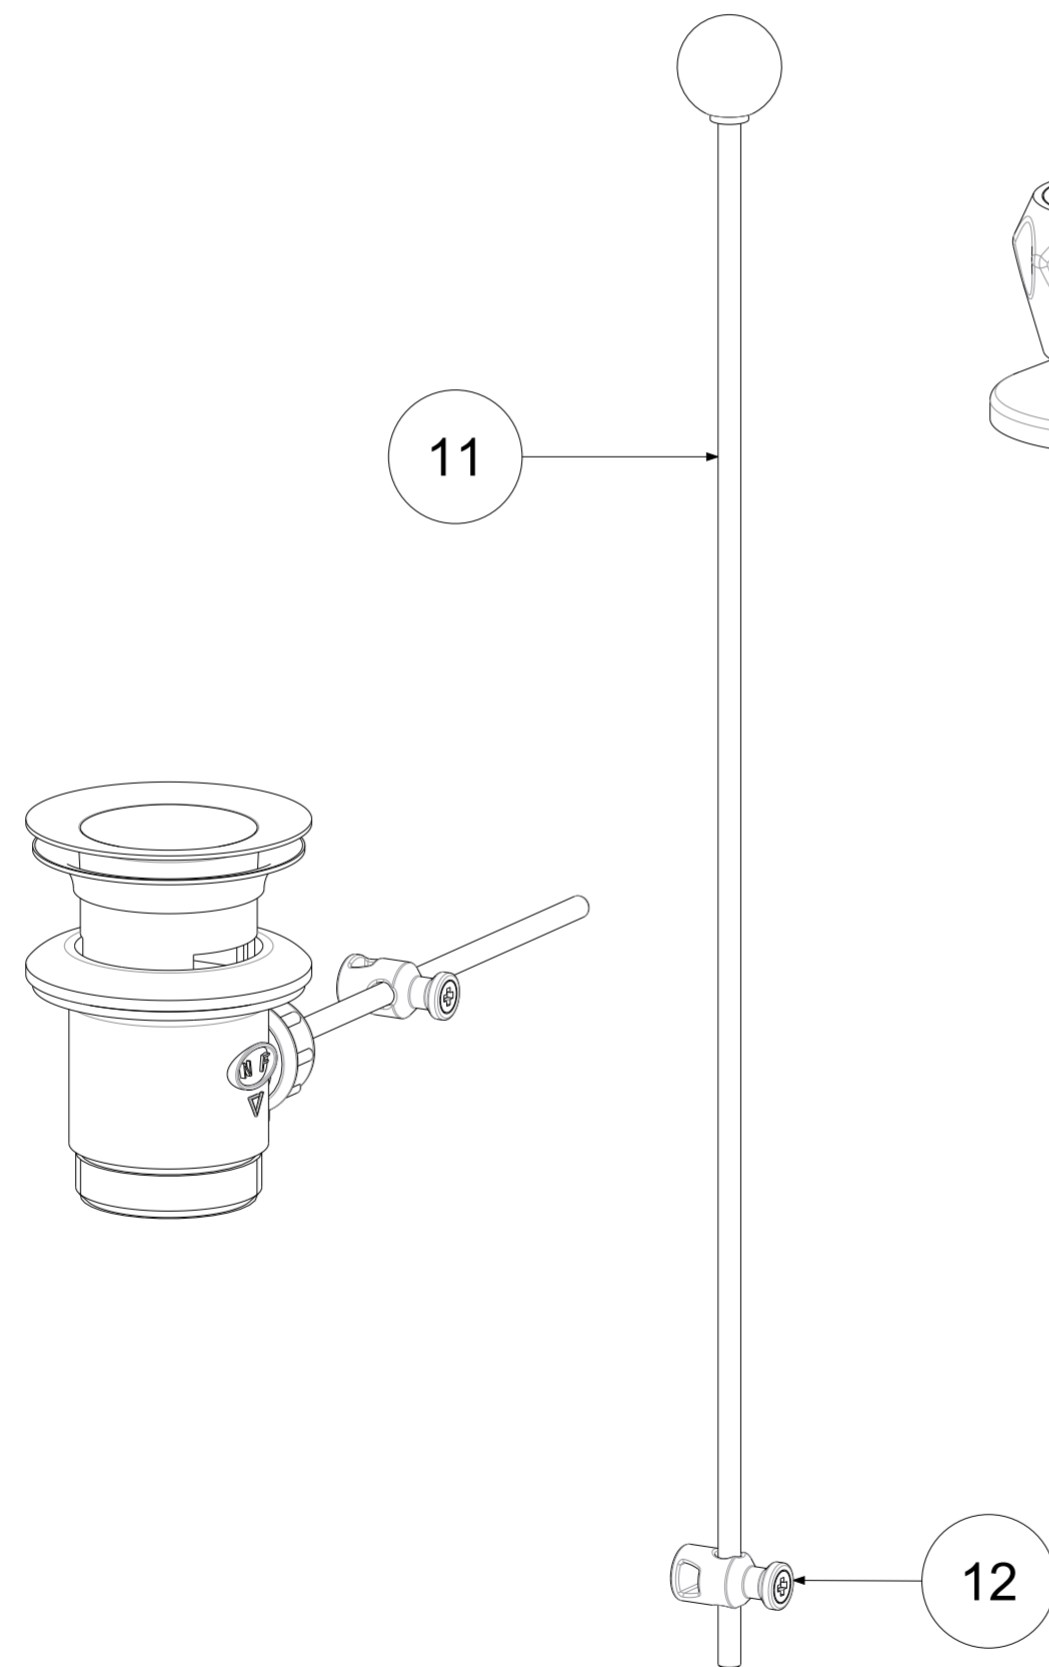

P Item	CODICE Code	DESCRIZIONE Designation
1	ZBOC003..	Bocca per batteria lavabo scarico
2	ZAERO10..	Rompigetto Ø 24x1M
3	ZFIS004	Set di fissaggio
4	ZFLX019..	Set flex inox cm.13 (2 pezzi) F1/2"
5	ZCAP002..	Cappuccio scorrevole
6	ZVIT005	Vitone unificato 1/2" con filetto
7	ZMAN008..	Maniglia completa DANUBIO
8	ZACC094	Vite 3/16 per maniglia
9	ZPLA016..	Placchetta Ø36mm con anello rosso o blu
10	ZFIS019	Set fissaggio piantane
11	ZAST013..	Asta completa Ø5 mm
12	ZAST023..	Snodino per asta scarico

	APPROVATO: Approved:		A2	SCALA Scale	0,600	MATERIALE Material	VARI
	DISEGNATO: Design:	Giampani	09/02/2021	UNITA' Unit	mm	SERIE Range	DANUBIO
		DESCRIZIONE - Description: Batteria lavabo S/A 1"1/4 3-holes wash basin mixer 1"1/4 Puw					
FOGLIO - Sheet:		Ricambi	CODICE - Part Number:		DA056CR