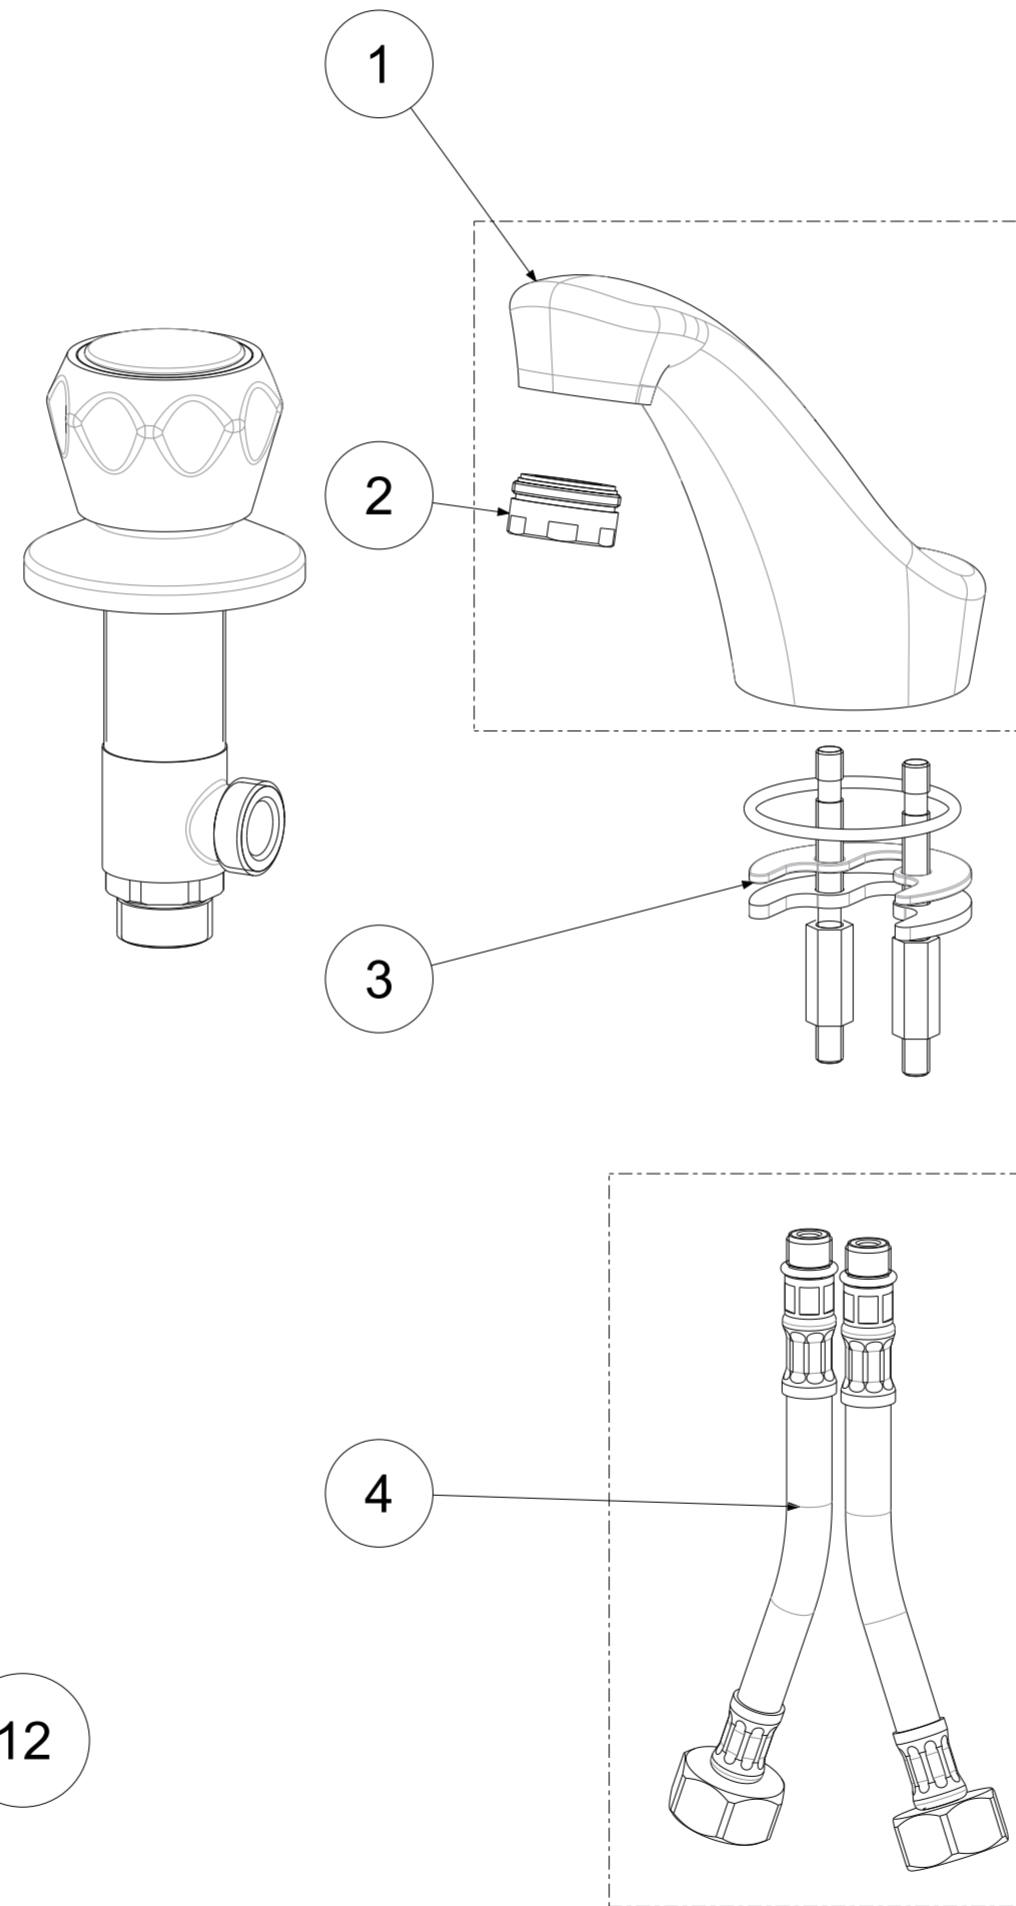

P Item	CODICE Code	DESCRIZIONE Designation
1	ZBOC003..	Bocca per batteria lavabo scarico
2	ZAERO10..	Rompigetto Ø 24x1M
3	ZFIS004	Set di fissaggio
4	ZFLX019..	Set flex inox cm.13 (2 pezzi) F1/2"
5	ZCAP002..	Cappuccio scorrevole
6	ZVIT005	Vitone unificato 1/2" con filetto
7	ZMAN008..	Maniglia completa DANUBIO
8	ZACC094	Vite 3/16 per maniglia
9	ZPLA016..	Placchetta Ø36mm con anello rosso o blu
10	ZFIS019	Set fissaggio piantane
11	ZAST013..	Asta completa Ø5 mm
12	ZAST023..	Snodino per asta scarico

	APPROVATO: Approved:		A2	SCALA Scale	0,600	MATERIALE Material	VARI
	DISEGNATO: Design:	Giampani	09/02/2021	UNITA' Unit	mm	SERIE Range	DANUBIO
		DESCRIZIONE - Description: Batteria lavabo S/A 1"1/4 3-holes wash basin mixer 1"1/4 Puw					
FOGLIO - Sheet:		Ricambi	CODICE - Part Number:		DA056CR