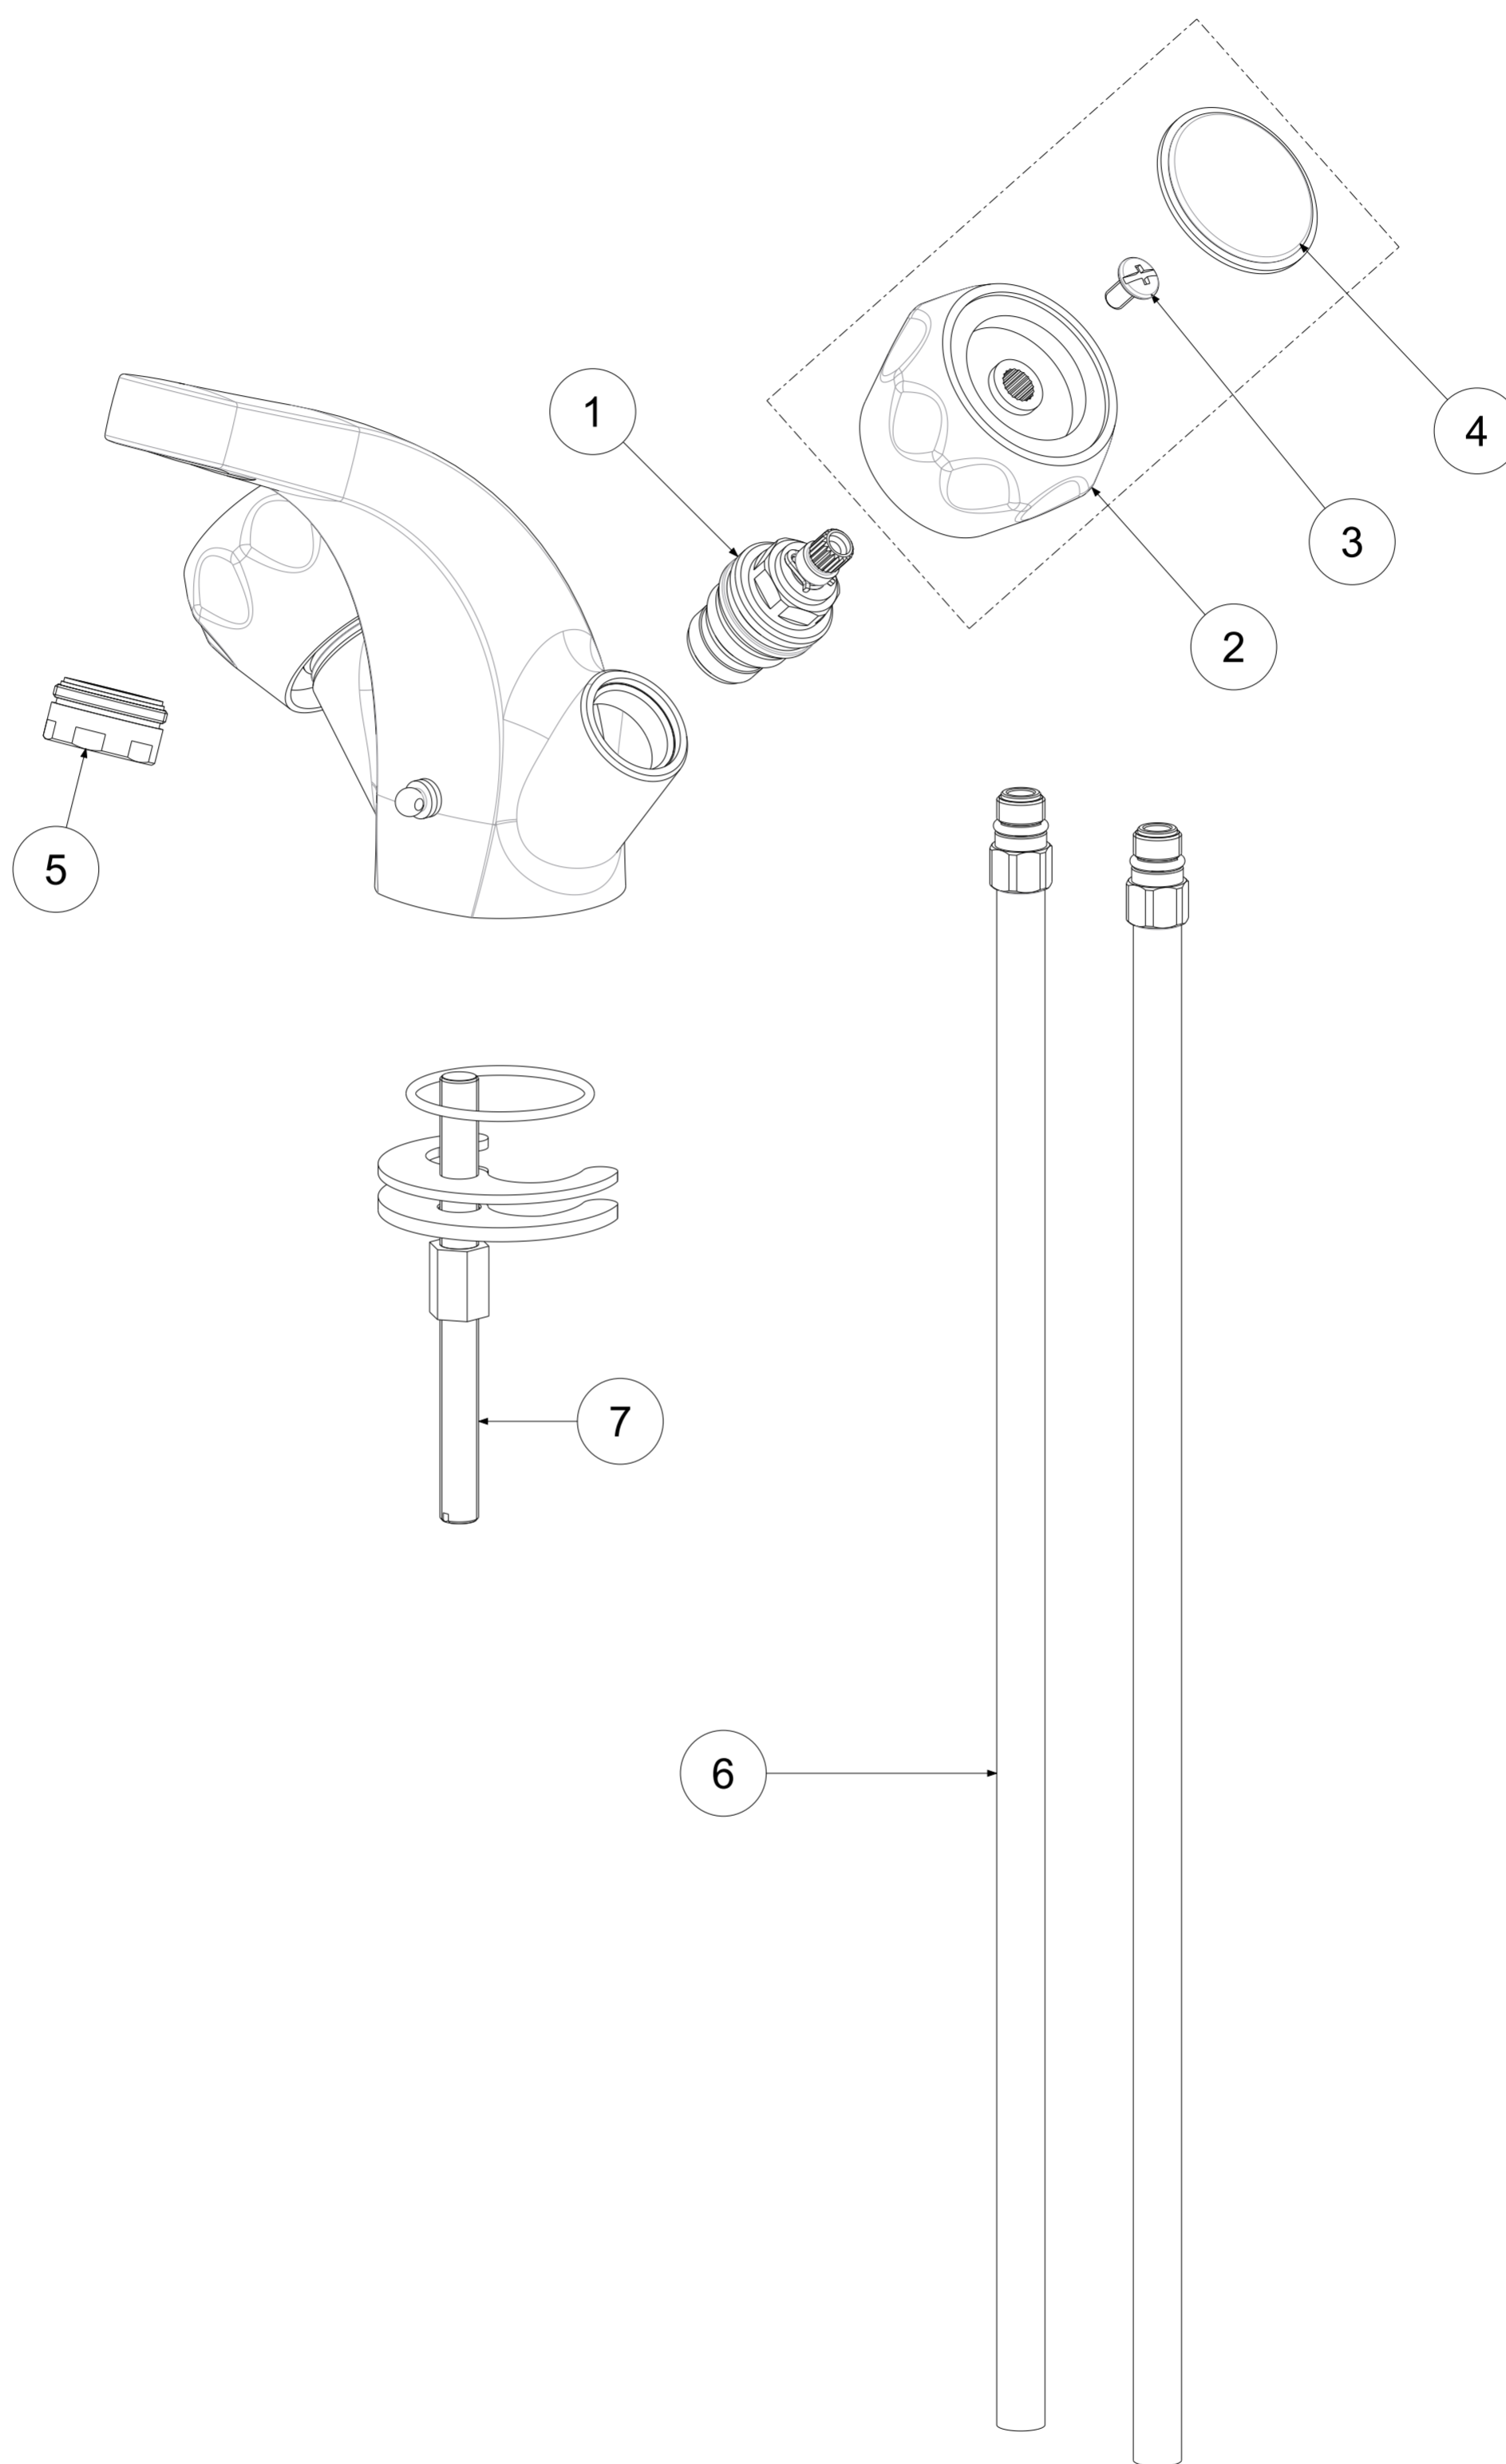

P Item	CODICE Code	DESCRIZIONE Designation
1	ZVIT005	Vitone unificato 1/2" con filetto
2	ZMAN008..	Maniglia Danubio completa
3	ZACC094	Vite 3/16 per maniglia
4	ZPLA016..	Placchetta Ø36mm con anello rosso o blu
5	ZAER010..	Rompigetto Ø 24x1M
6	ZTUB001..	Tubo rame con raccordo per miscelatore M10x1 (1 pezzo)
7	ZFIS013	Set fissaggio

	APPROVATO: Approved:		A2	SCALA Scale	1:1,25	MATERIALE Material	VARI
	DISEGNATO: Design:	Giampani	14/05/2021	UNITA' Unit	mm	SERIE Range	DANUBIO
		DESCRIZIONE - Description: Gruppo monoforo lavabo T/C DANUBIO Wash basin one hole blank head DANUBIO					
		FOGLIO - Sheet:	Ricambi	CODICE - Part Number:	DA071CR		