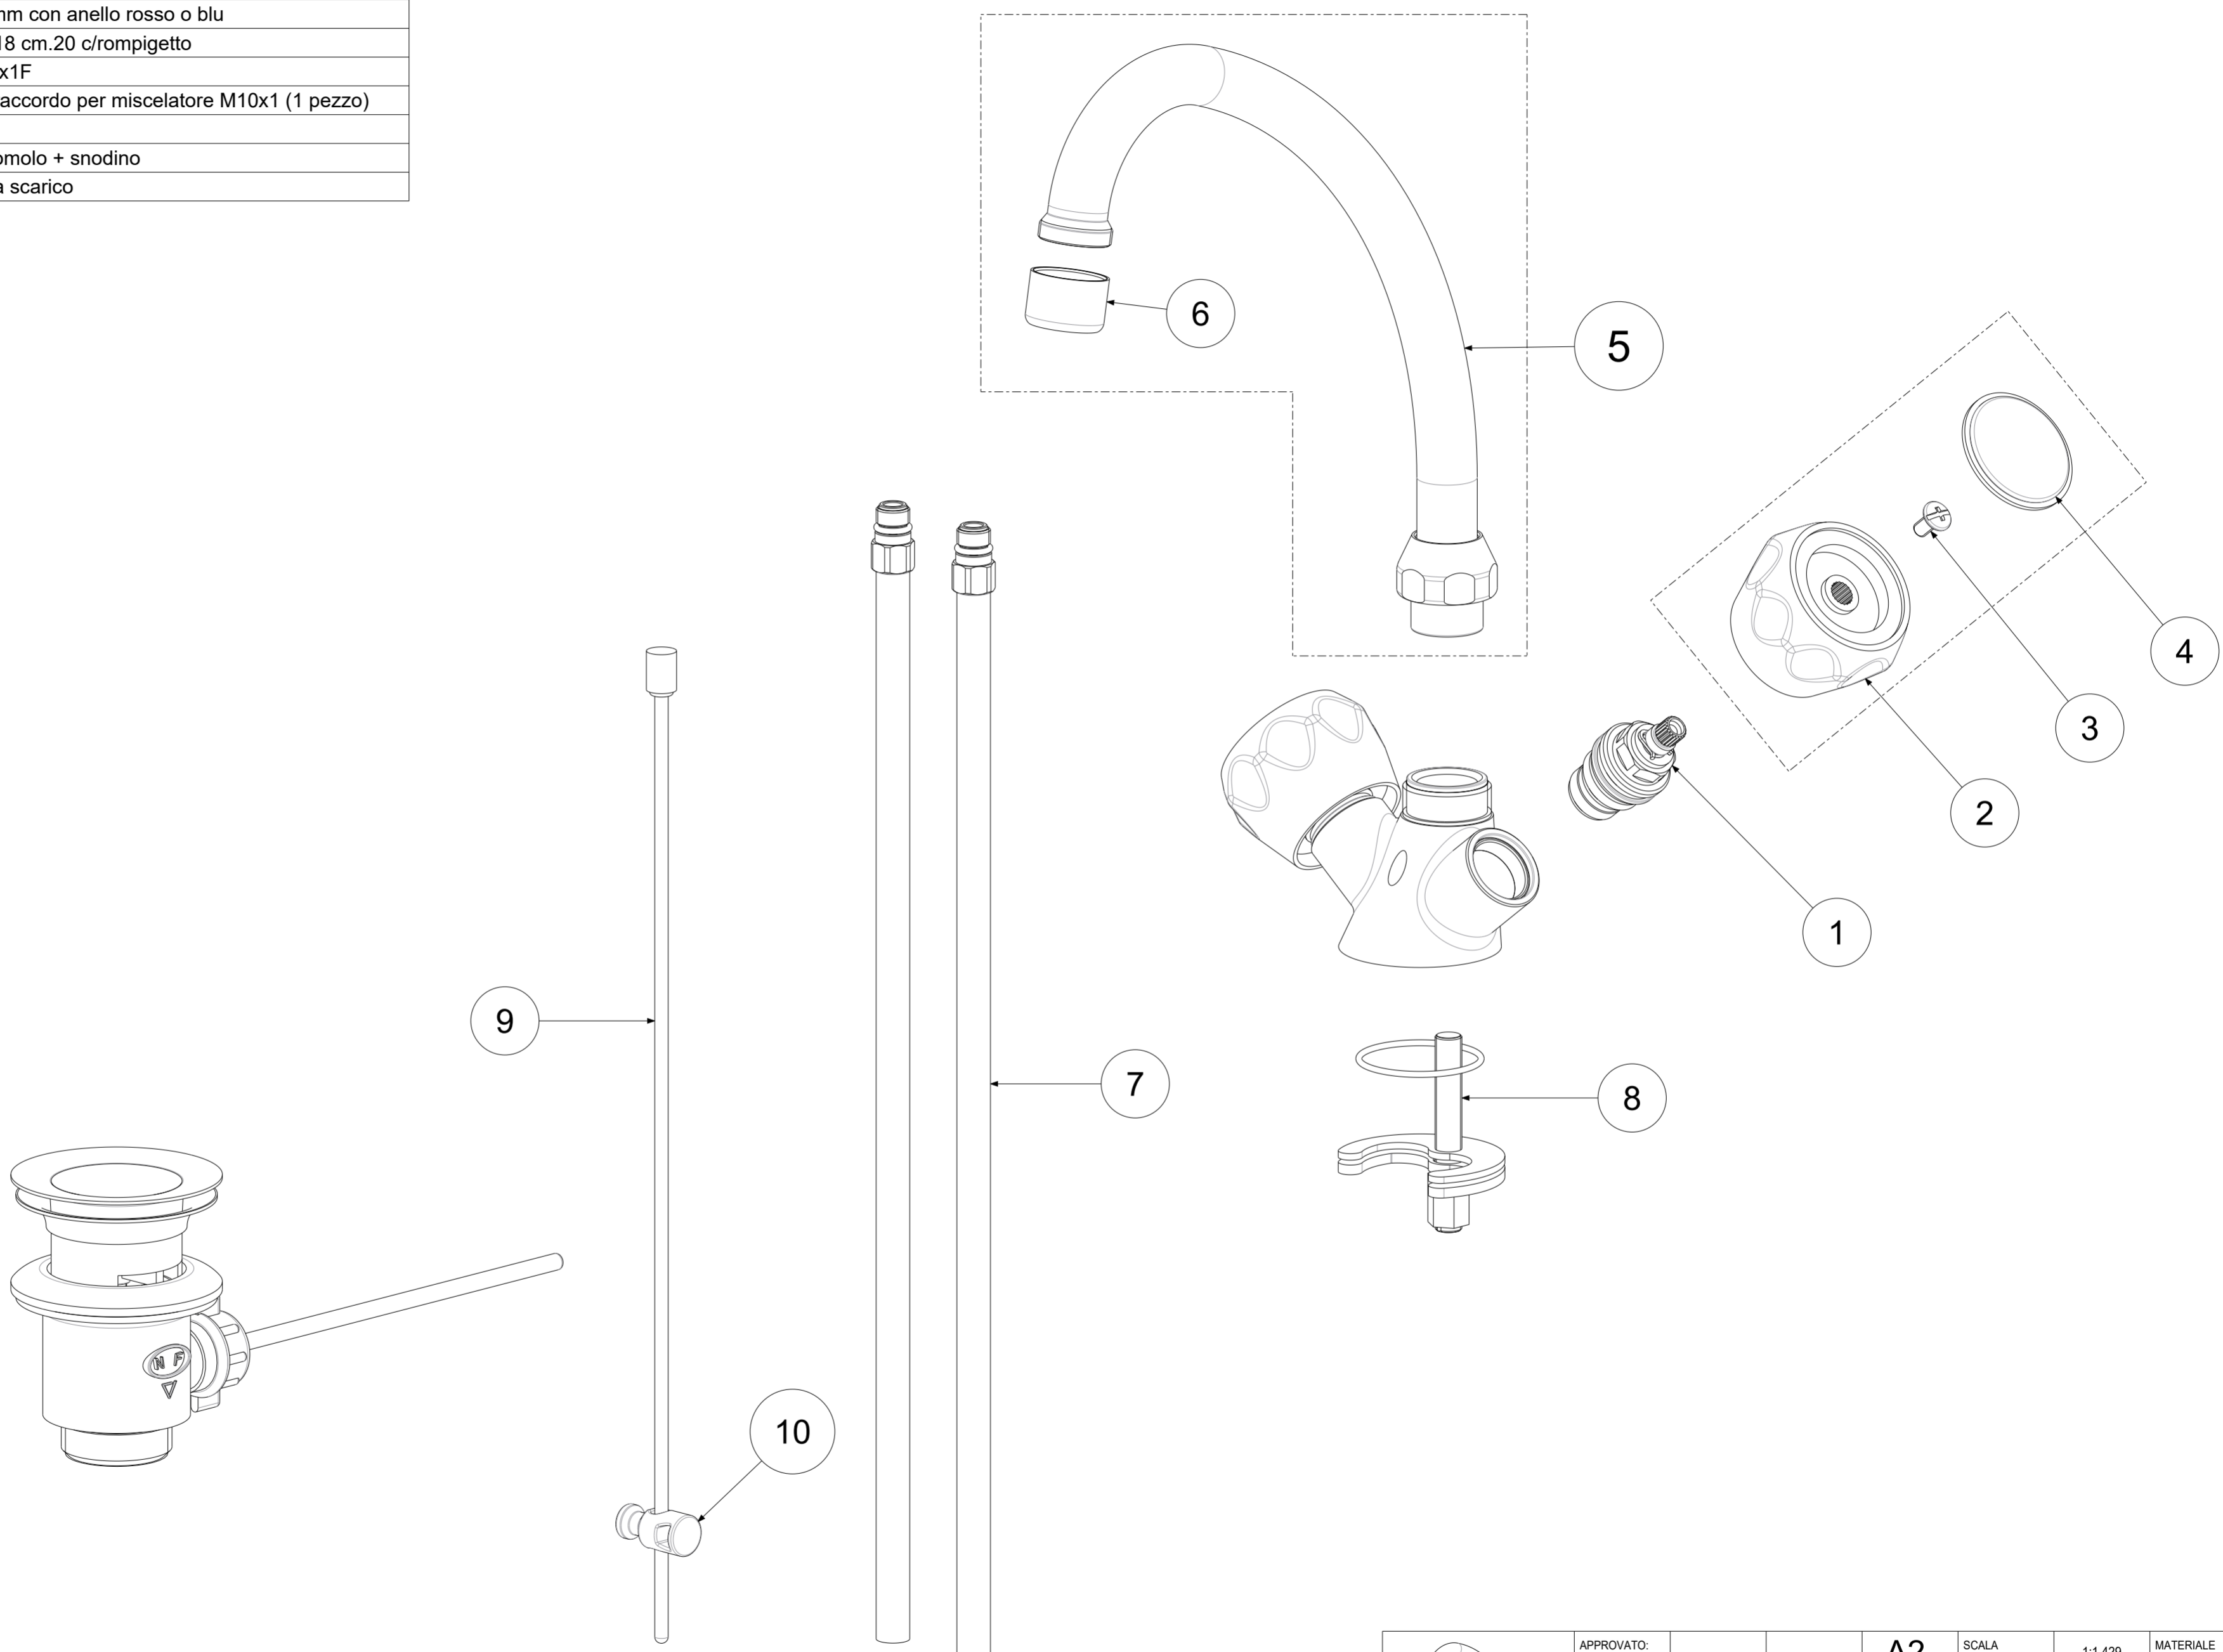

P Item	CODICE Code	DESCRIZIONE Designation
1	ZVIT005	Vitone unificato 1/2" con filetto
2	ZMAN008..	Maniglia completa DANUBIO
3	ZACC094	Vite 3/16 per maniglia
4	ZPLA016..	Placchetta Ø36mm con anello rosso o blu
5	ZCAN007..	Canna tubo C d18 cm.20 c/rompigetto
6	ZAER009..	Rompigetto Ø22x1F
7	ZTUB001..	Tubo rame con raccordo per miscelatore M10x1 (1 pezzo)
8	ZFIS079	Set fissaggio
9	ZAST024..	Asta Ø4mm + pomolo + snodino
10	ZAST023..	Snodino per asta scarico

	APPROVATO: Approved:		A2	SCALA Scale	1:1,429	MATERIALE Material	VARI
	DISEGNATO: Design:	Giampani	12/05/2021	UNITA' Unit	mm	SERIE Range	DANUBIO
		DESCRIZIONE - Description: Gruppo monoforo lavello S/A 1" One-hole wash basin mixer cm.20x Ø 18 mm C spout, 1"pop up waste					
FOGLIO - Sheet:		Ricambi	CODICE - Part Number:		DA072CR