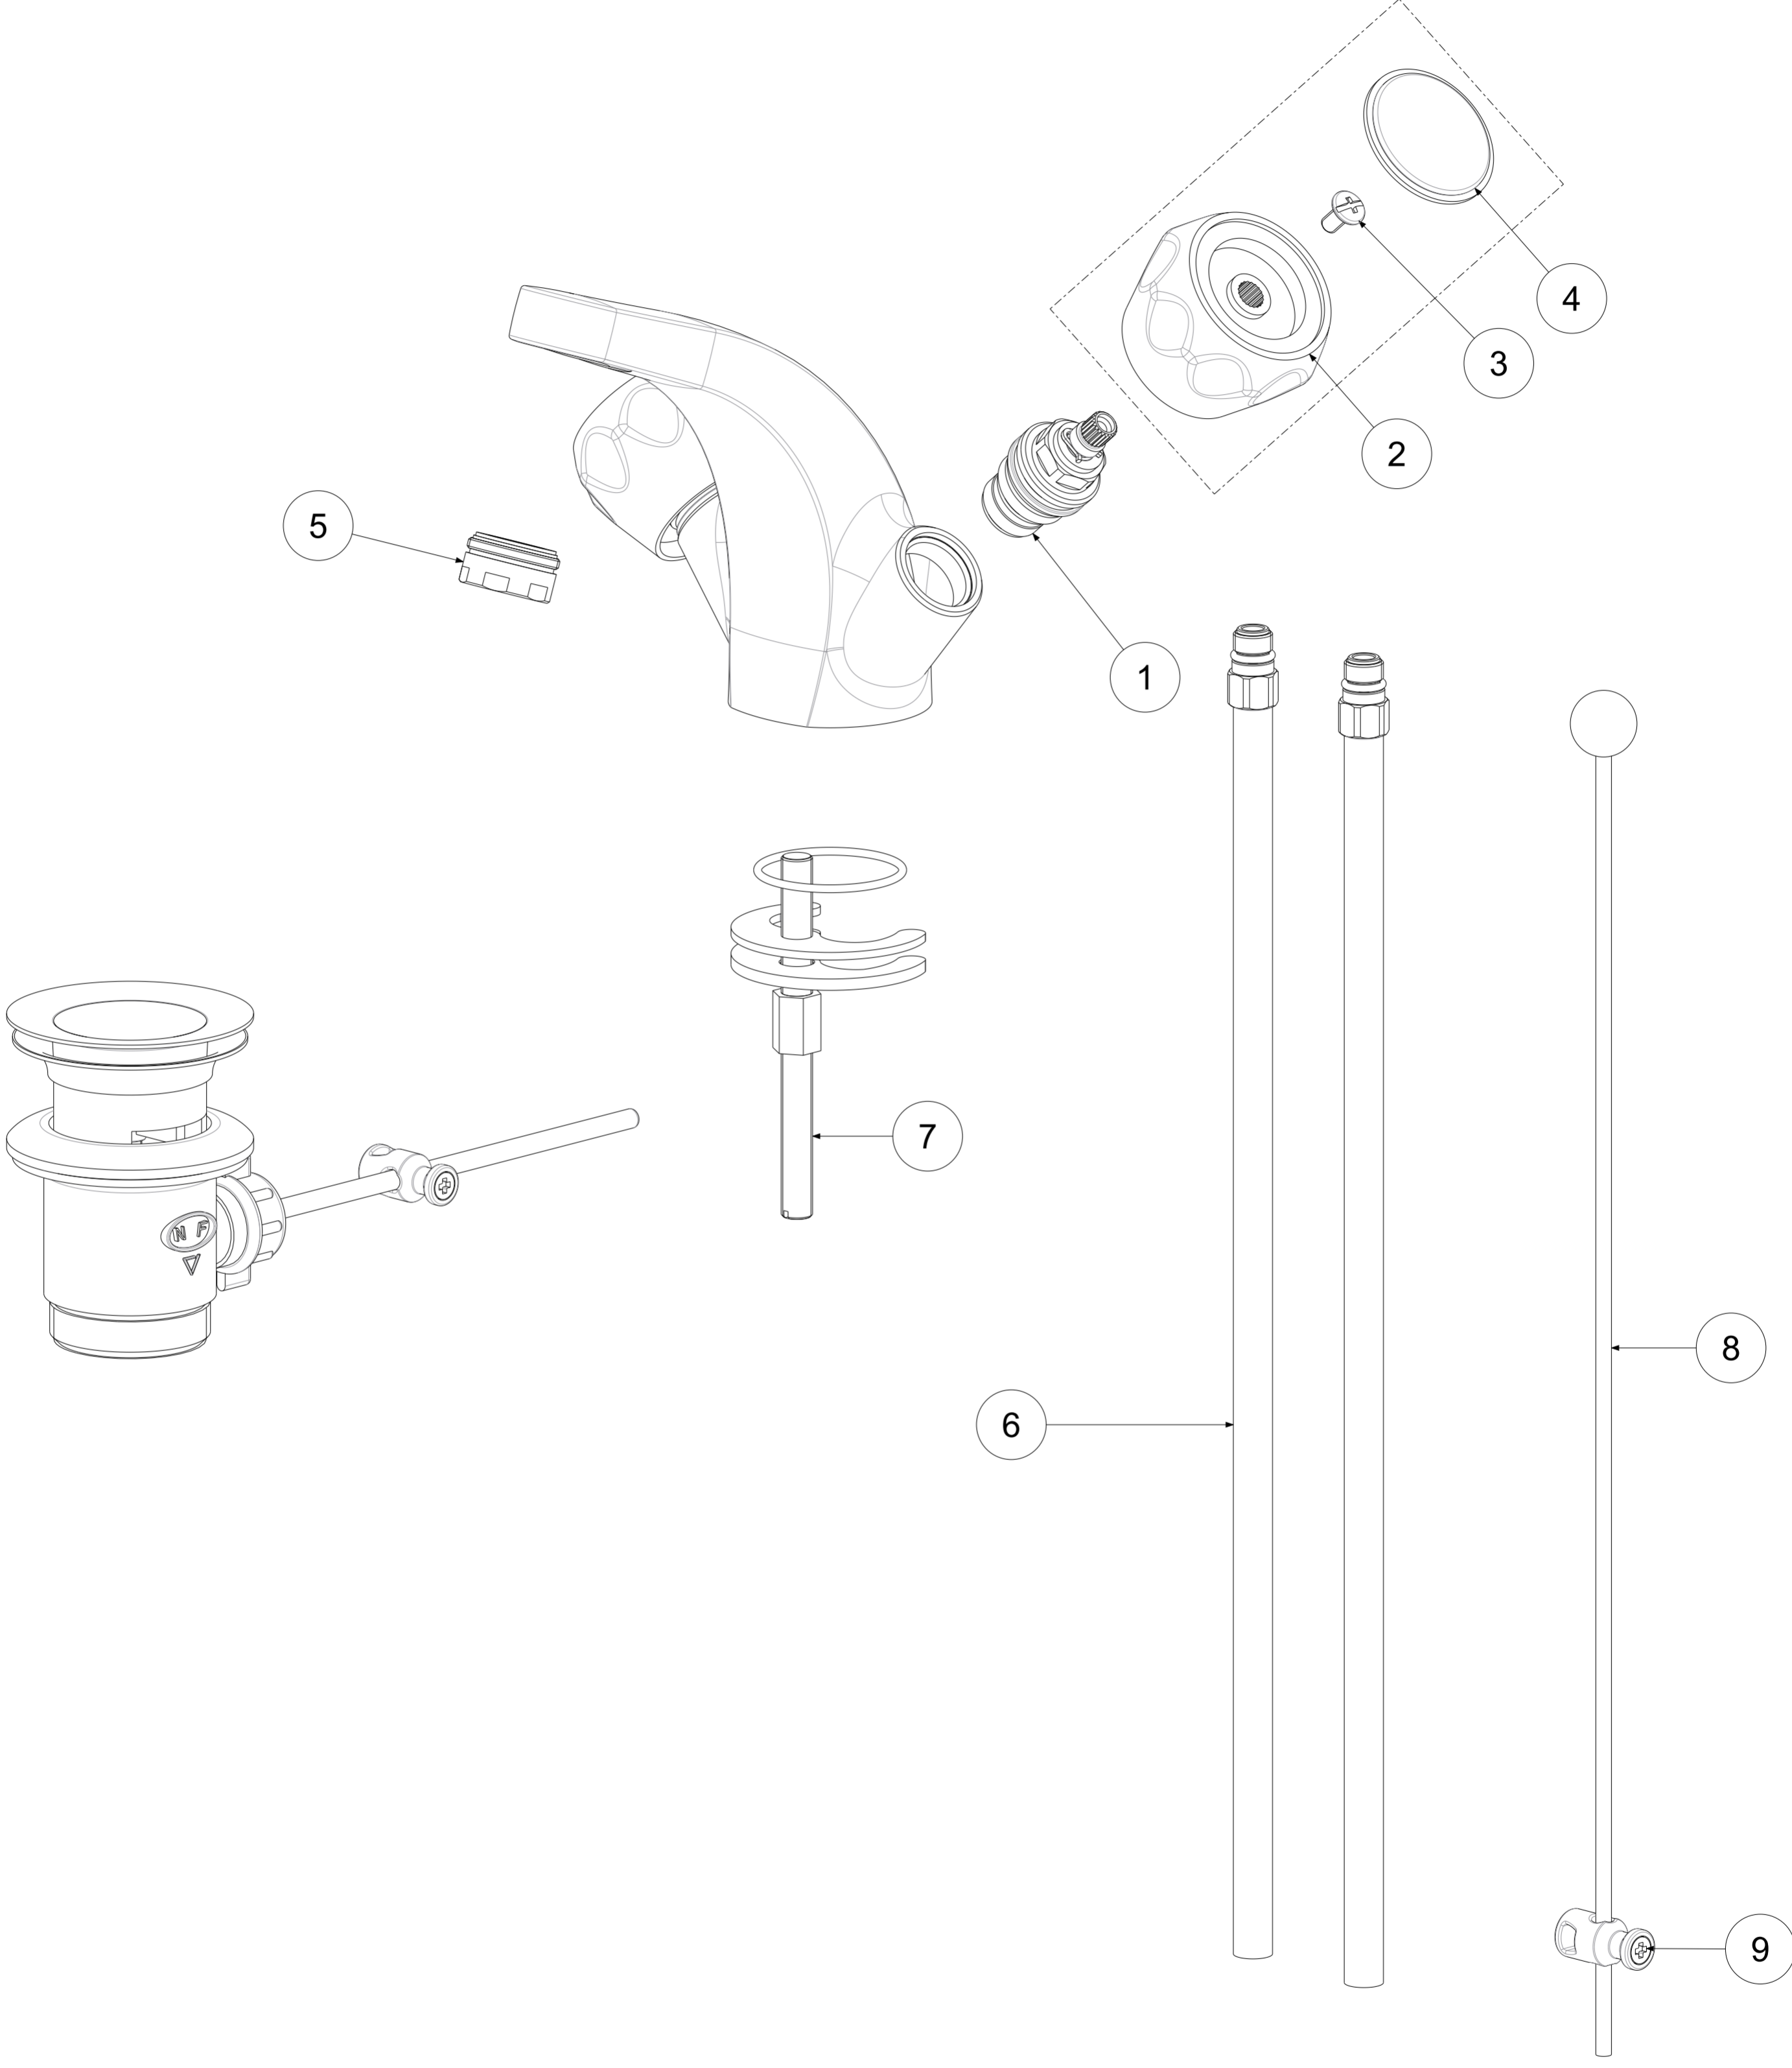

P Item	CODICE Code	DESCRIZIONE Designation
1	ZVIT005	Vitone unificato 1/2" con filetto
2	ZMAN008..	Maniglia completa DANUBIO
3	ZACC094	Vite 3/16 per maniglia
4	ZPLA016..	Placchetta Ø36mm con anello rosso o blu
5	ZAER010..	Rompigetto Ø 24x1M
6	ZTUB001..	Tubo rame con raccordo per miscelatore M10x1 (1 pezzo)
7	ZFIS013	Set fissaggio
8	ZAST005..	Asta completa Ø4 mm
9	ZAST023..	Snodino per asta scarico

	APPROVATO: Approved:		A2	SCALA Scale	1:1,25	MATERIALE Material	VARI
	DISEGNATO: Design:	Giampani	14/05/2021	UNITA' Unit	mm	SERIE Range	DANUBIO
		DESCRIZIONE - Description: Gruppo monof. lavabo S/A 1 1/4 MonoBasin mix fix cast spout+ 1 1/4 PUW+copper tubes					
FOGLIO - Sheet:		Ricambi	CODICE - Part Number:		DA075CR