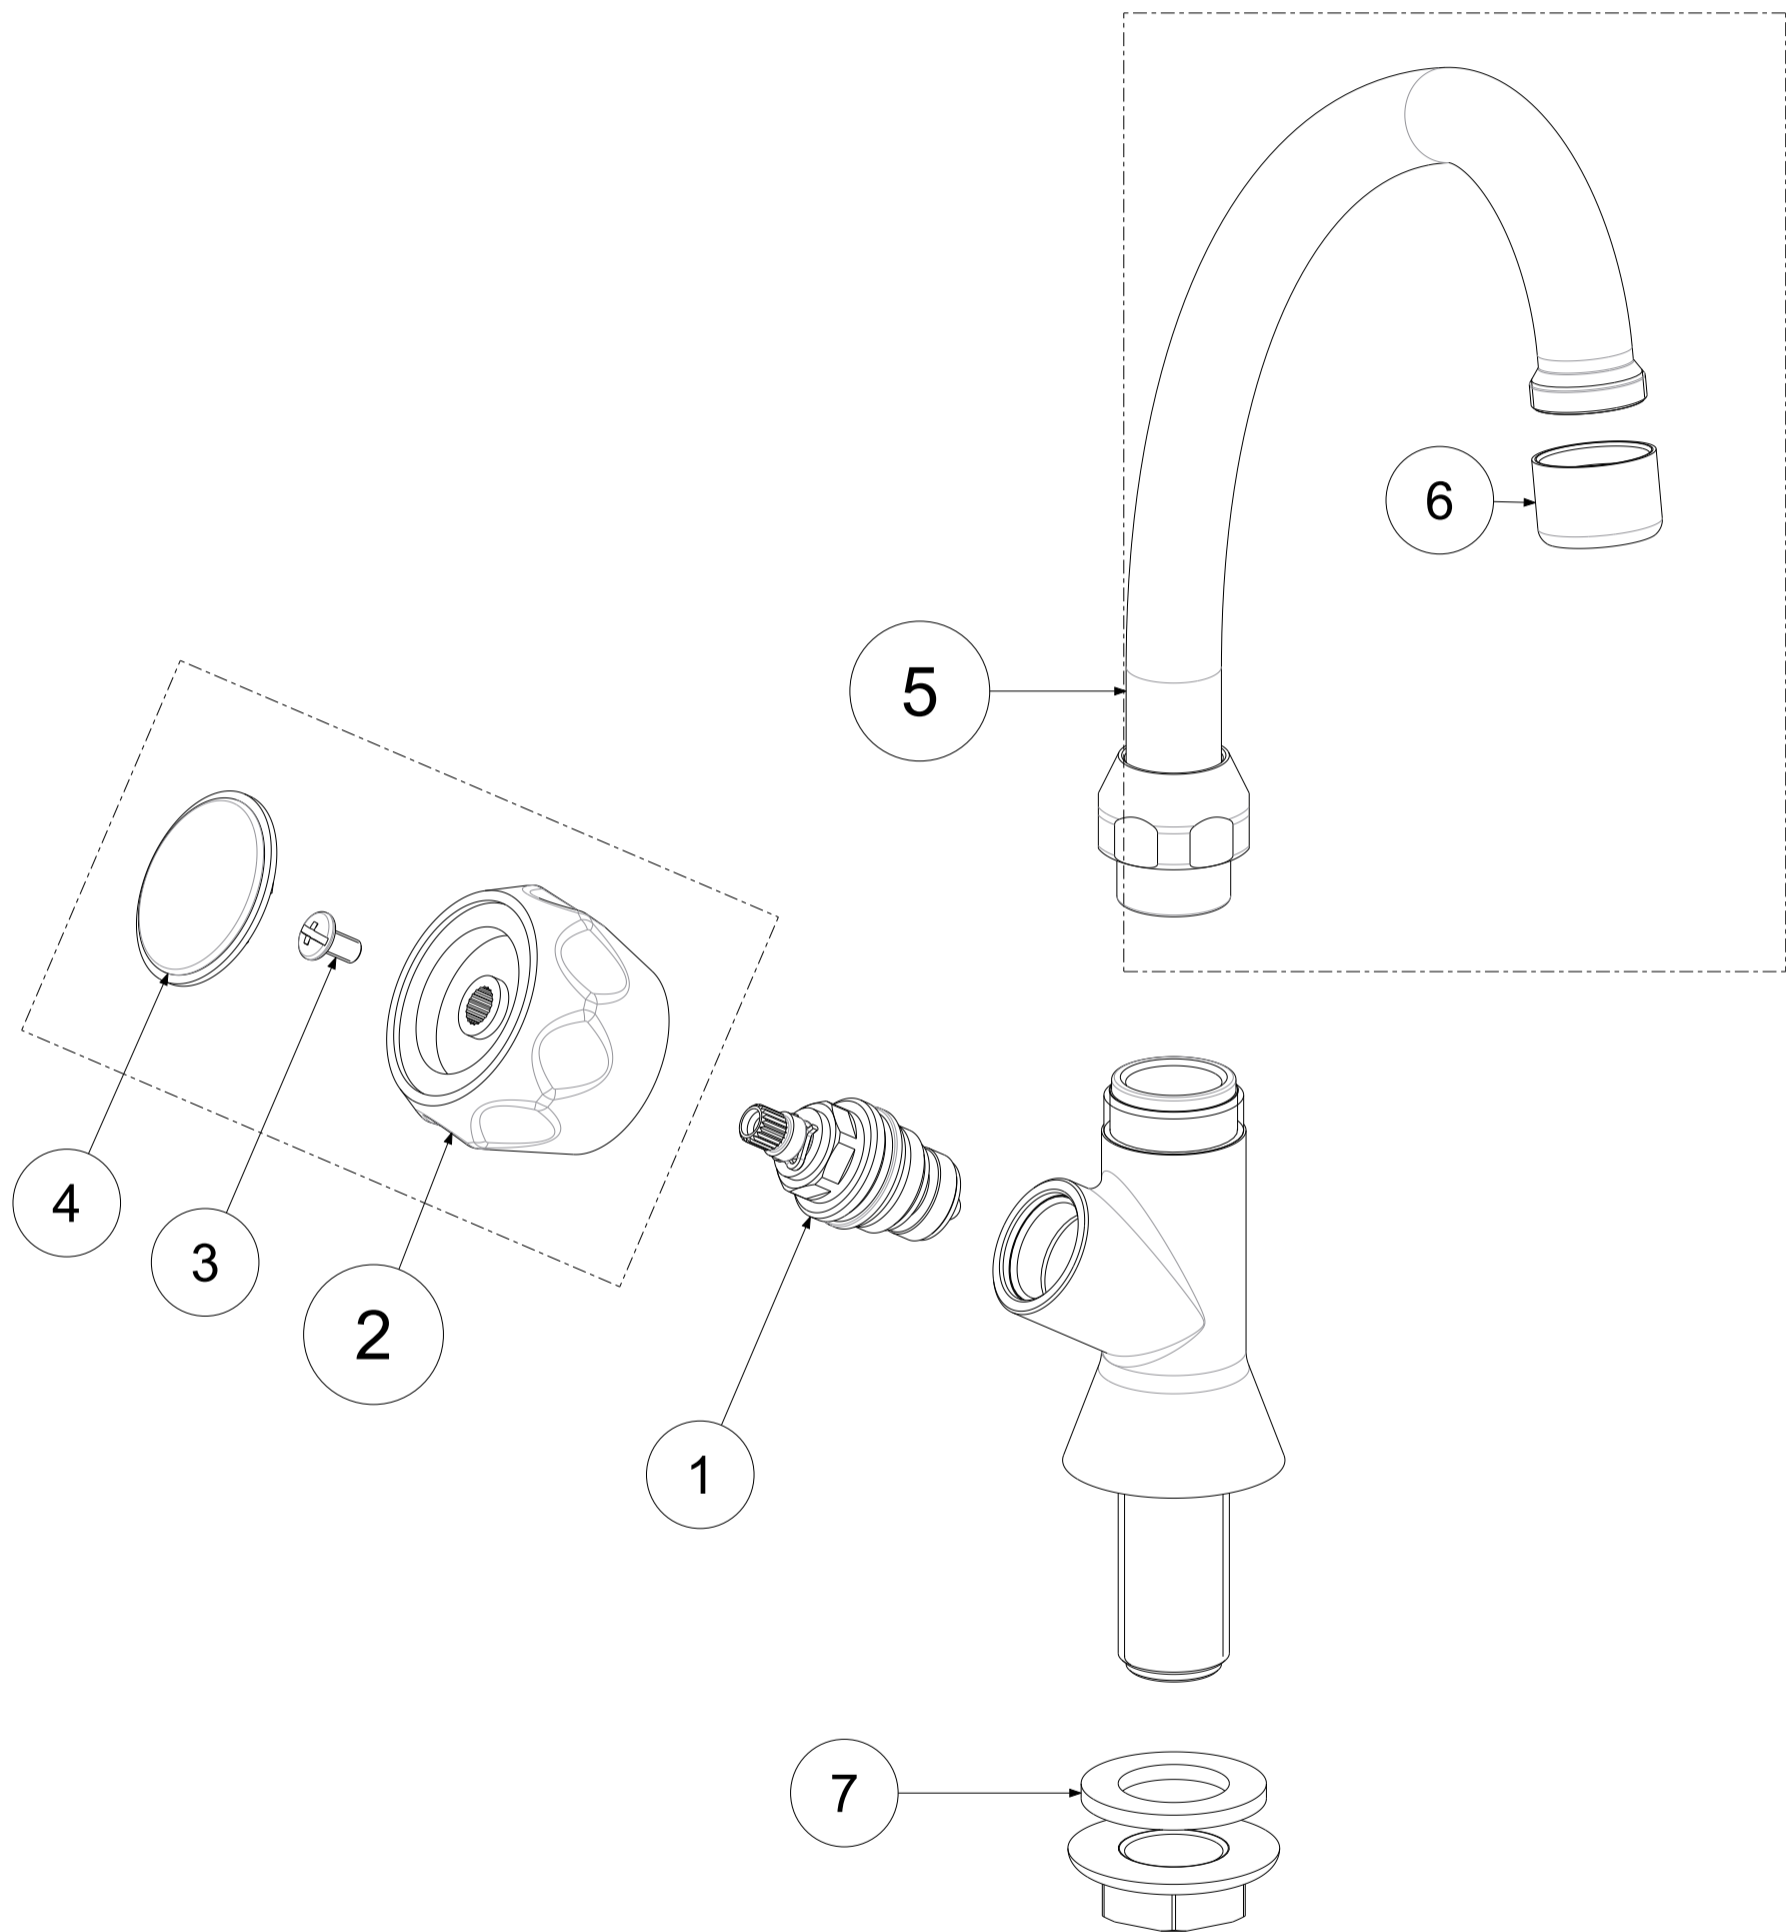

P Item	CODICE Code	DESCRIZIONE Designation
1	ZVIT005	Vitone unificato 1/2" con filetto
2	ZMAN008..	Maniglia completa DANUBIO
3	ZACC094	Vite 3/16 per maniglia
4	ZPLA016..	Placchetta Ø36mm con anello rosso o blu
5	ZCAN007..	Canna tubo C d18 cm.20 c/rompigetto
6	ZAER009..	Rompigetto Ø22x1F
7	ZFIS027	Set fissaggio

	APPROVATO: Approved:			<b>A3</b>	SCALA Scale	1:1,429	MATERIALE Material	VARI
	DISEGNATO: Design:	Giampani	17/05/2021		UNITA' Unit	mm	SERIE Range	DANUBIO
			DESCRIZIONE - Description: Rubinetto girevole 1/2' Sink tap with swivel spout					
FOGLIO - Sheet:		Ricambi		CODICE - Part Number:		<b>DA091CR</b>		