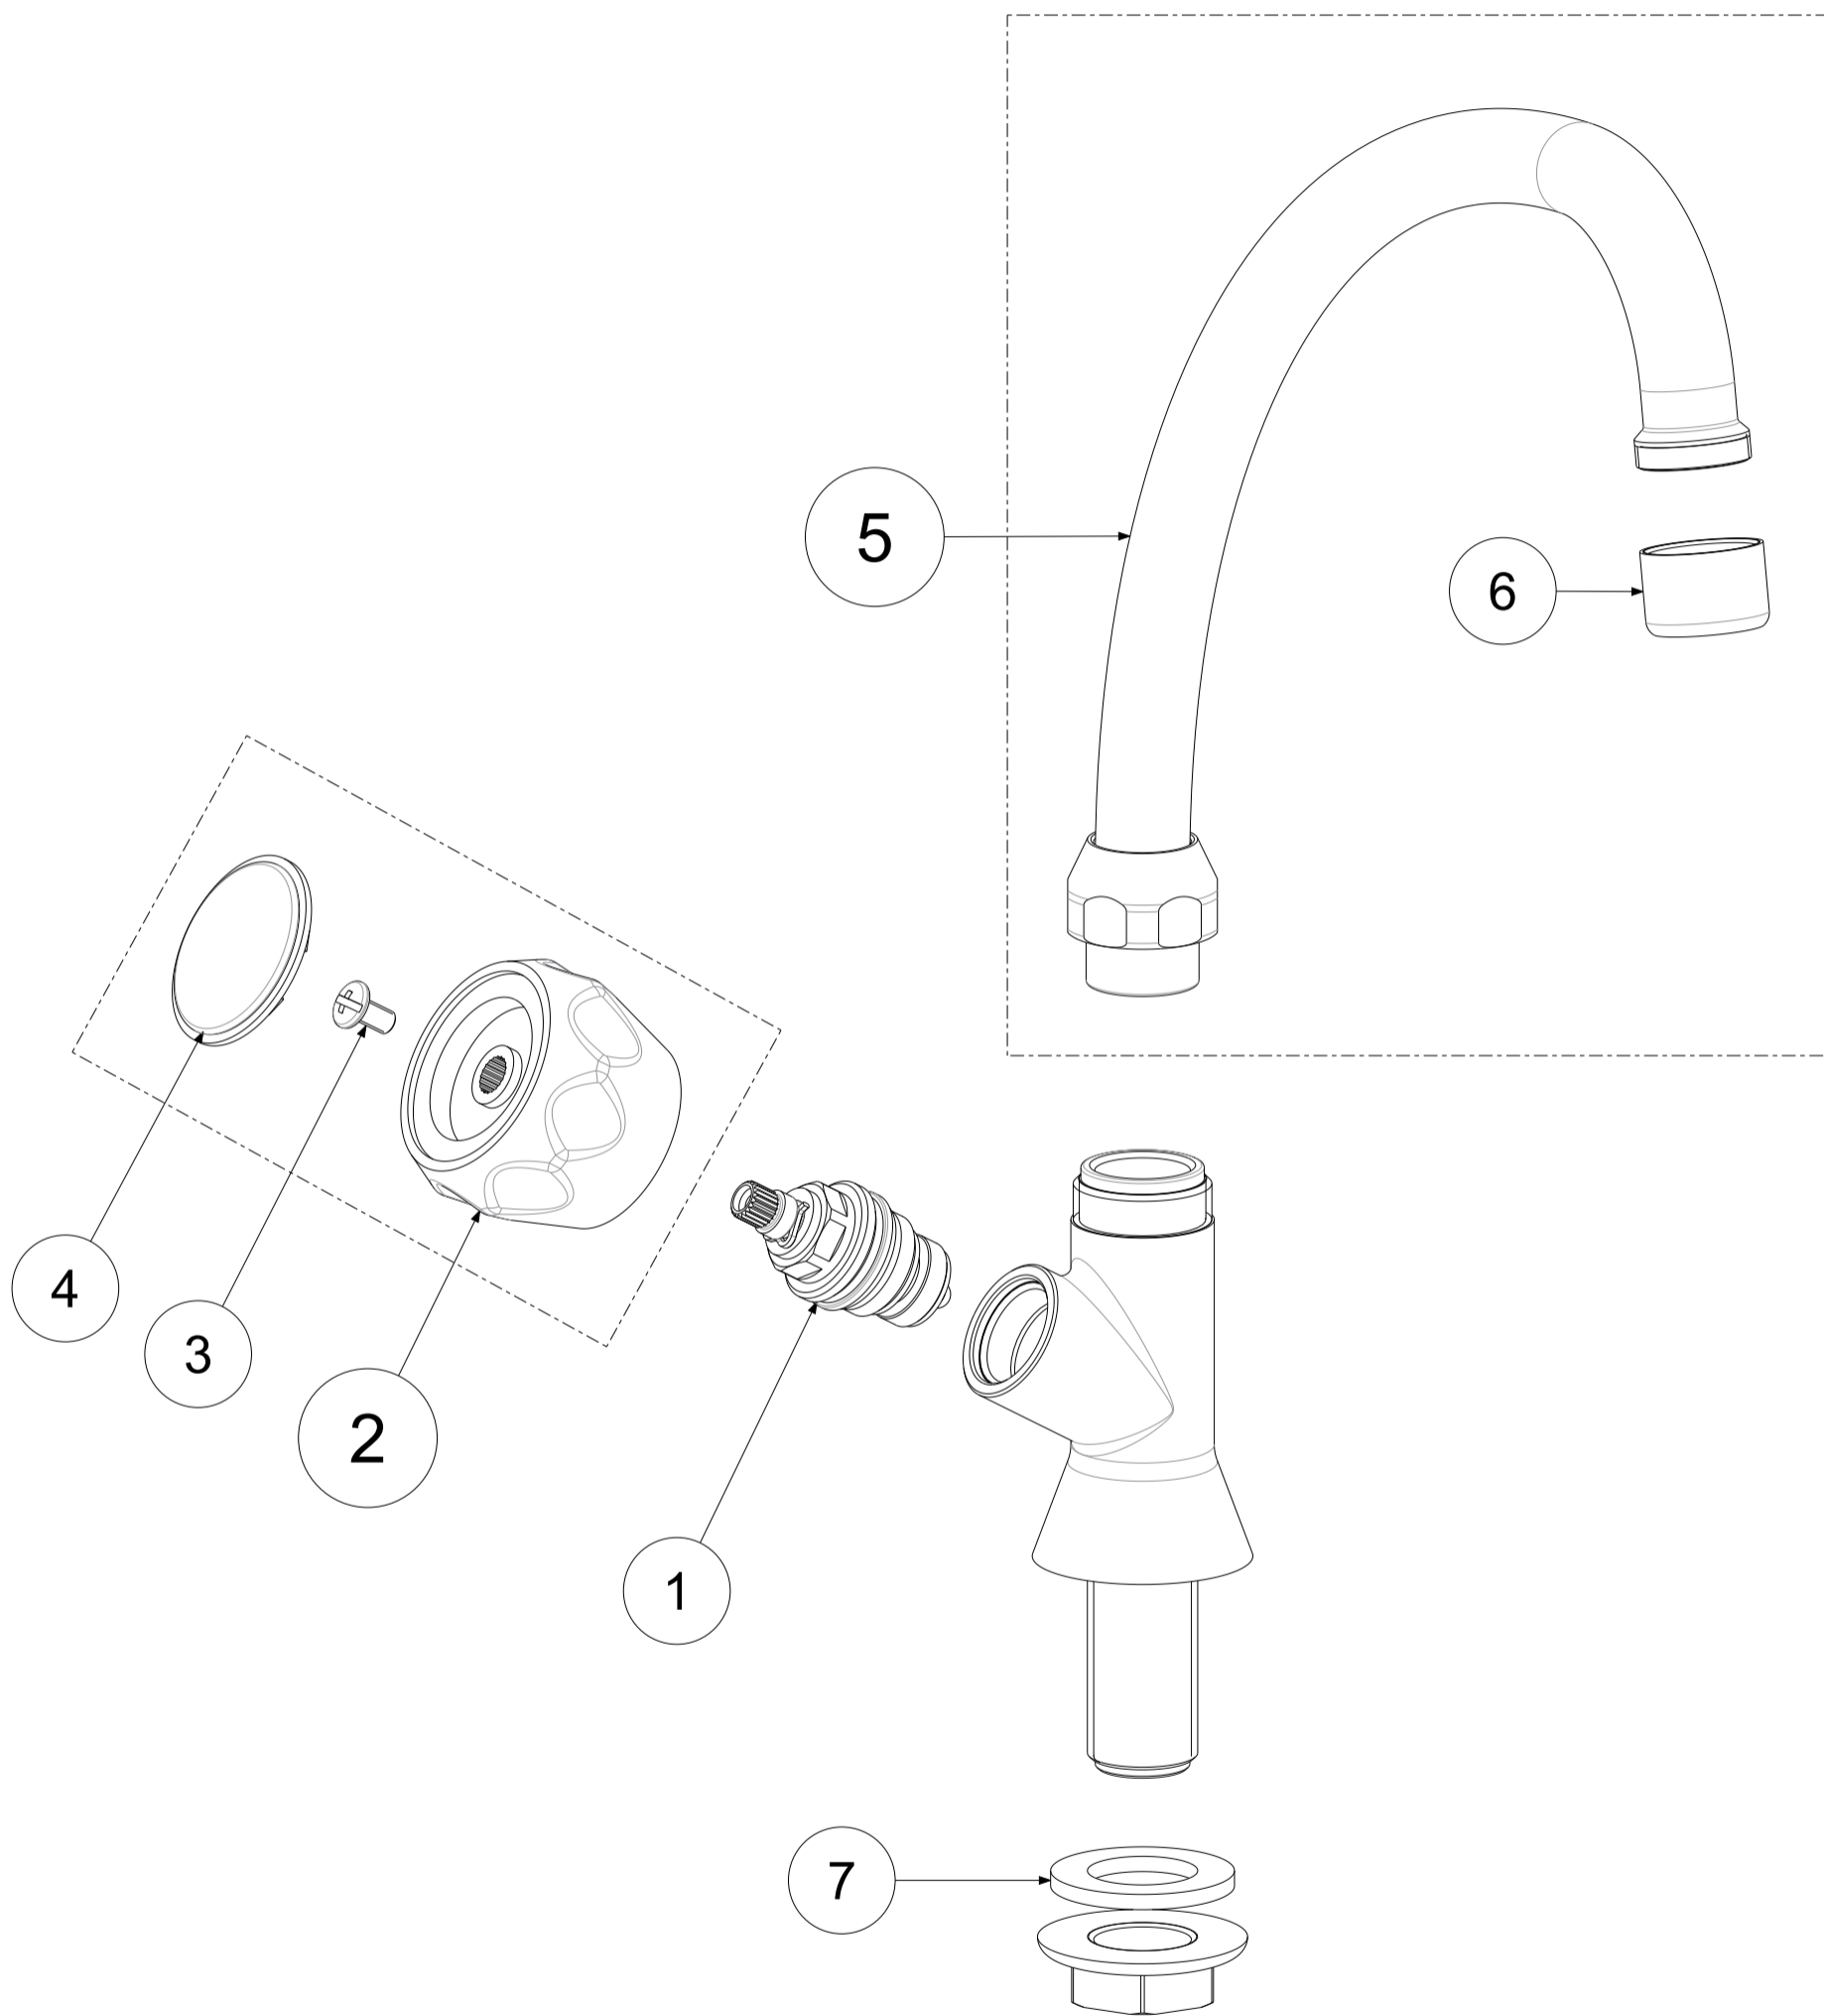

| P<br>Item | CODICE<br>Code | DESCRIZIONE<br>Designation                          |
|-----------|----------------|---|
| 1         | ZVIT005        | Vitone unificato 1/2" con filetto                   |
| 2         | ZMAN008..      | Maniglia completa DANUBIO                           |
| 3         | ZACC094        | Vite 3/16 per maniglia                              |
| 4         | ZPLA016..      | Placchetta Ø36mm con anello rosso o blu             |
| 5         | ZCAN006..      | Canna tubo "C" Ø18 mm interasse 200 mm con aeratore |
| 6         | ZAER009..      | Rompigetto Ø22x1F                                   |
| 7         | ZFIS027        | Set fissaggio                                       |

|   |  |          |  |   |                |                |                       |         |
|---|--|----------|--|---|----------------|----------------|-----------------------|---------|
|  | APPROVATO:<br>Approved:  |          |  | <b>A3</b>   | SCALA<br>Scale | 1:1,429        | MATERIALE<br>Material | VARI    |
|   | DISEGNATO:<br>Design:  | Giampani | 17/05/2021   |  | UNITA'<br>Unit | mm             | SERIE<br>Range        | DANUBIO |
|   |  |          | DESCRIZIONE - Description:<br>Rubinetto girevole 1/2' cm. 25<br>Sink tap 1/2 + long swivel HU tube spout d.18mm. |   |                |                |                       |         |
| FOGLIO - Sheet:   |  | Ricambi  |  | CODICE - Part Number:   |                | <b>DA092CR</b> |                       |         |