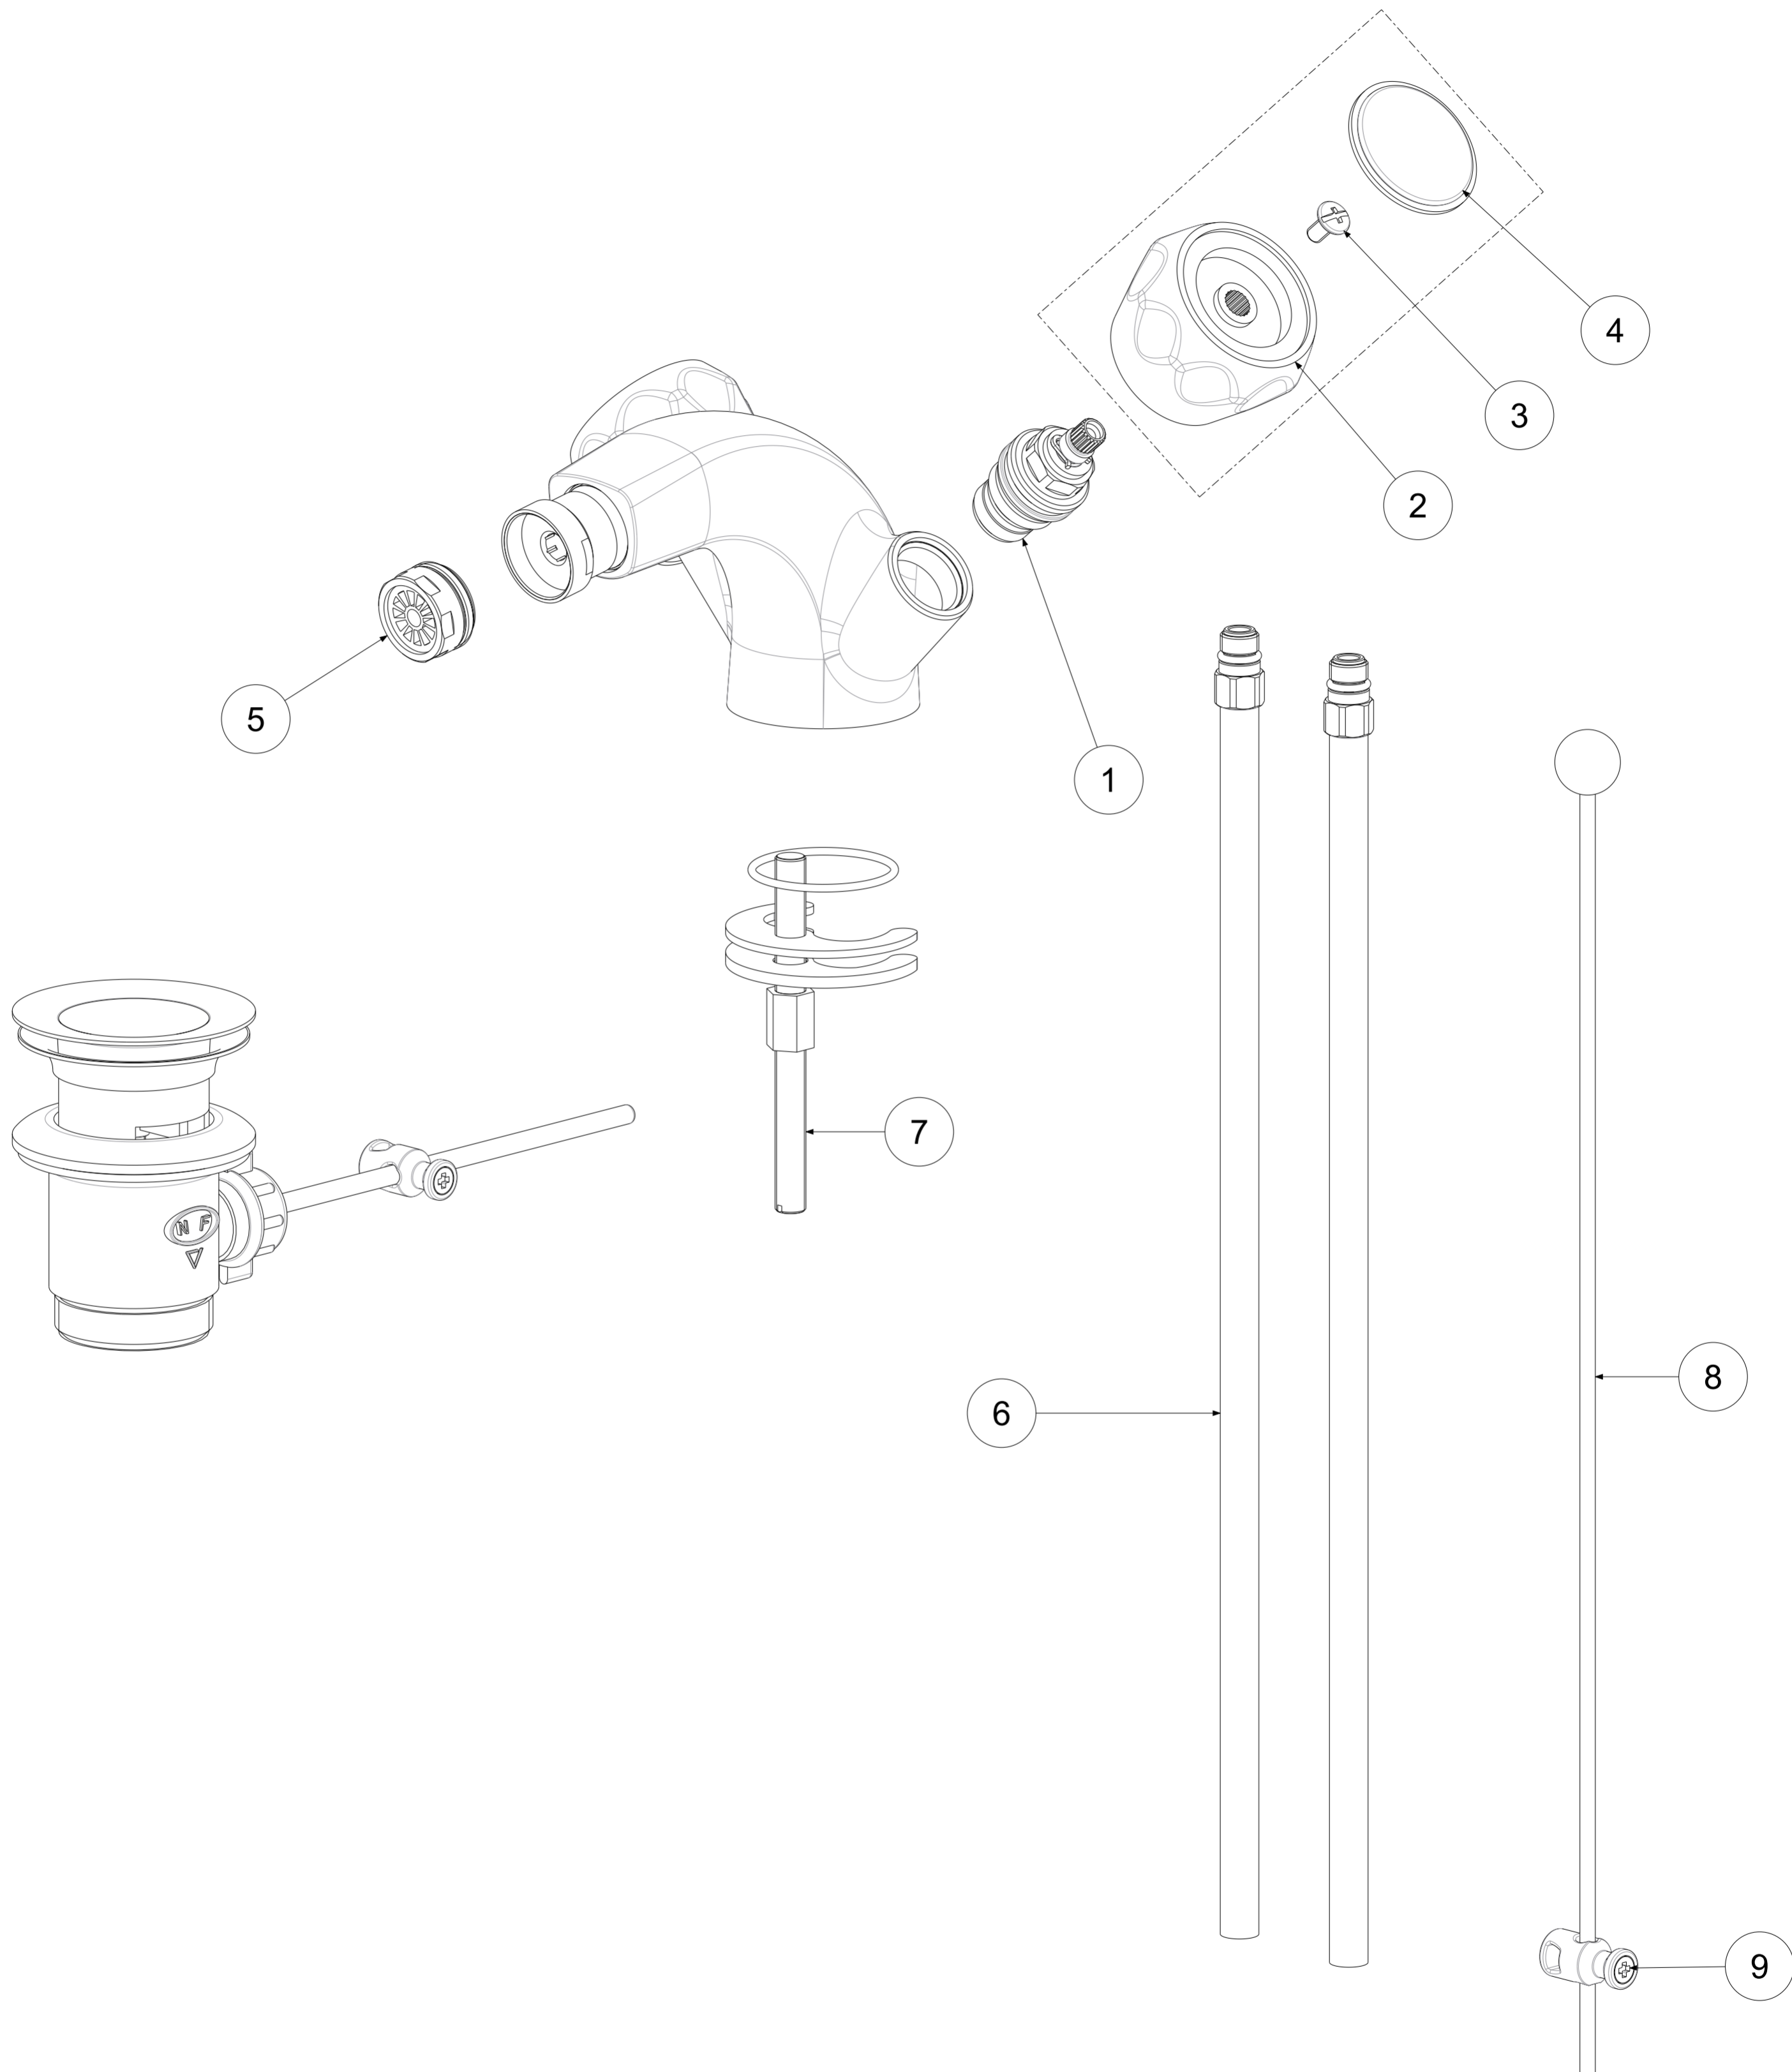

P Item	CODICE Code	DESCRIZIONE Designation
1	ZVIT005	Vitone unificato 1/2" con filetto
2	ZMAN008..	Maniglia completa DANUBIO
3	ZACC094	Vite 3/16 per maniglia
4	ZPLA016..	Placchetta Ø36mm con anello rosso o blu
5	ZAER010..	Rompigetto Ø 24x1M
6	ZTUB001..	Tubo rame con raccordo per miscelatore M10x1 (1 pezzo)
7	ZFIS013	Set fissaggio
8	ZAST005..	Asta completa Ø4 mm
9	ZAST023..	Snodino per asta scarico

	APPROVATO: Approved:		A2	SCALA Scale	1:1,25	MATERIALE Material	VARI
	DISEGNATO: Design:	Giampani	14/05/2021	UNITA' Unit	mm	SERIE Range	DANUBIO
DESCRIZIONE - Description: Gruppo monoforo bidet T/C Bidet one hole mix blank head							
FOGLIO - Sheet:		Ricambi	CODICE - Part Number:		DA135CR