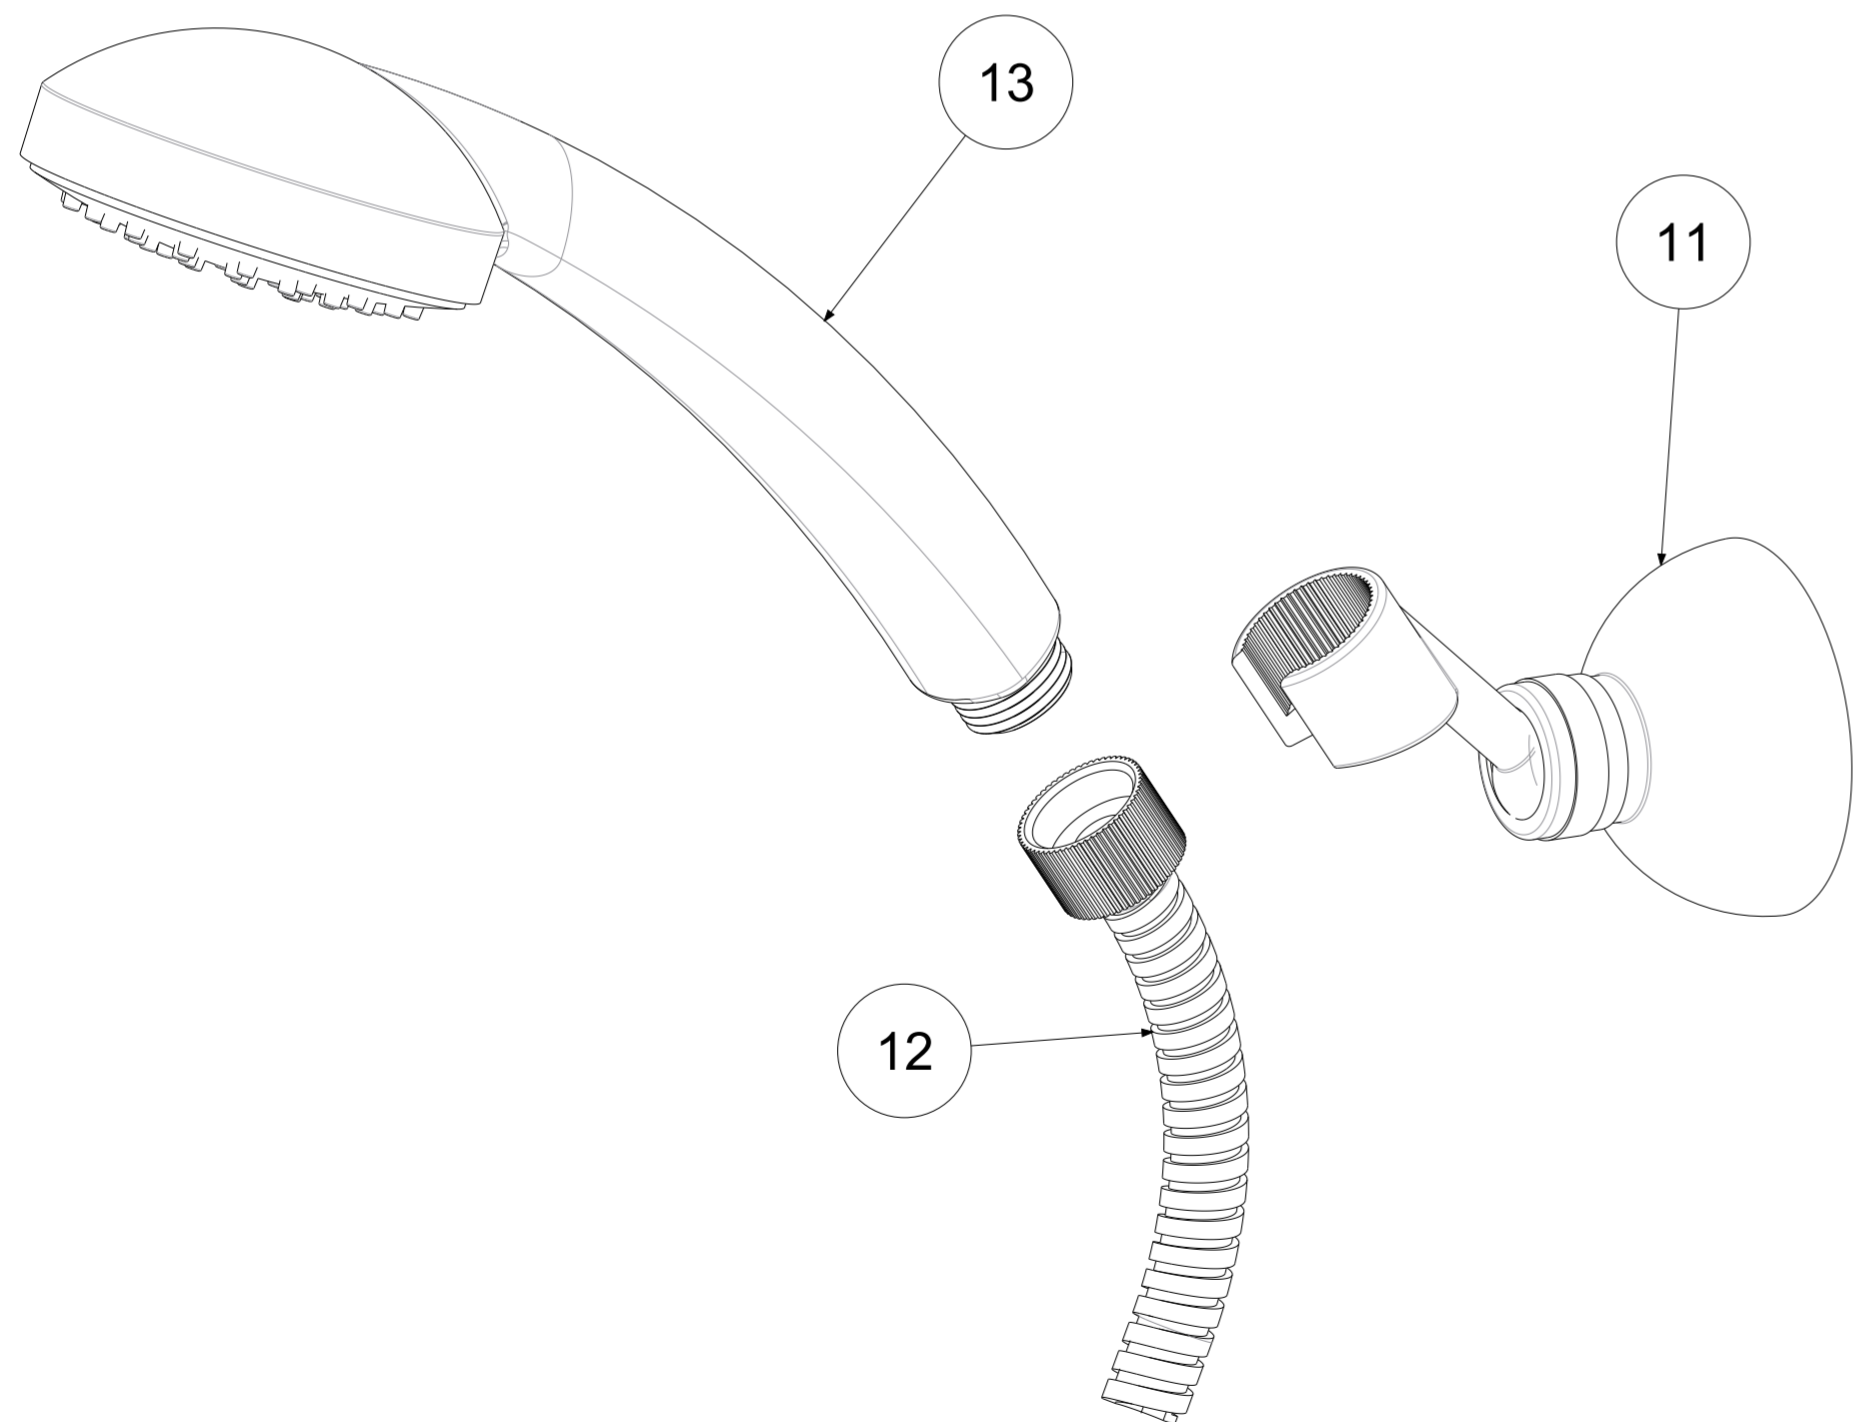

P Item	CODICE Code	DESCRIZIONE Designation
1	ZSED001..	Sede per miscelatori a parete
2	ZCAL003..	Calotta 3/4" per miscelatore a parete
3	ZDEV034..V	Deviatore prol.c/valvolina x vasca
4	ZACC146	Valvolina antiritorno D.15 mod. normale Lungo
5	ZA91100R	Cartuccia Mix D40 con distributore CON REGOLAZIONE
6	ZGHI001	Ghiera ferma cartuccia
7	ZCAP009..	Cappuccio sottoleva
8	ZLEV044..	Leva DUEMILA
9	ZAER003..	Aeratore Ø28x1M
10	ZECC002..	Eccentrico Shark
11	ZSUP001..	Supporto esterno normale con leva in ABS
12	ZFLO005..	Flex cm.150 c/zigrinata (ZA90313)
13	ZDOC081..	Doccia monogetto TRIESTE BIS

	APPROVATO: Approved:		A2	SCALA Scale	1:1,25	MATERIALE Material	VARI
	DISEGNATO: Design:	Giampani	21/04/2021	UNITA' Unit	mm	SERIE Range	DUEMILA
		DESCRIZIONE - Description: Miscelatore vasca duplex norm. Bathtub mixer with shower kit					
FOGLIO - Sheet:		Ricambi	CODICE - Part Number:		DU023CR		
<small>La Rubinetteria PAFFONI si riserva ai termini di legge la proprietà del presente disegno con divieto di riprodurlo o comunicarlo a terzi senza autorizzazione - Rubinetteria Paffoni reserves the ownership of this drawing by law with the prohibition of reproducing it or communicating it to third parties without authorization</small>							