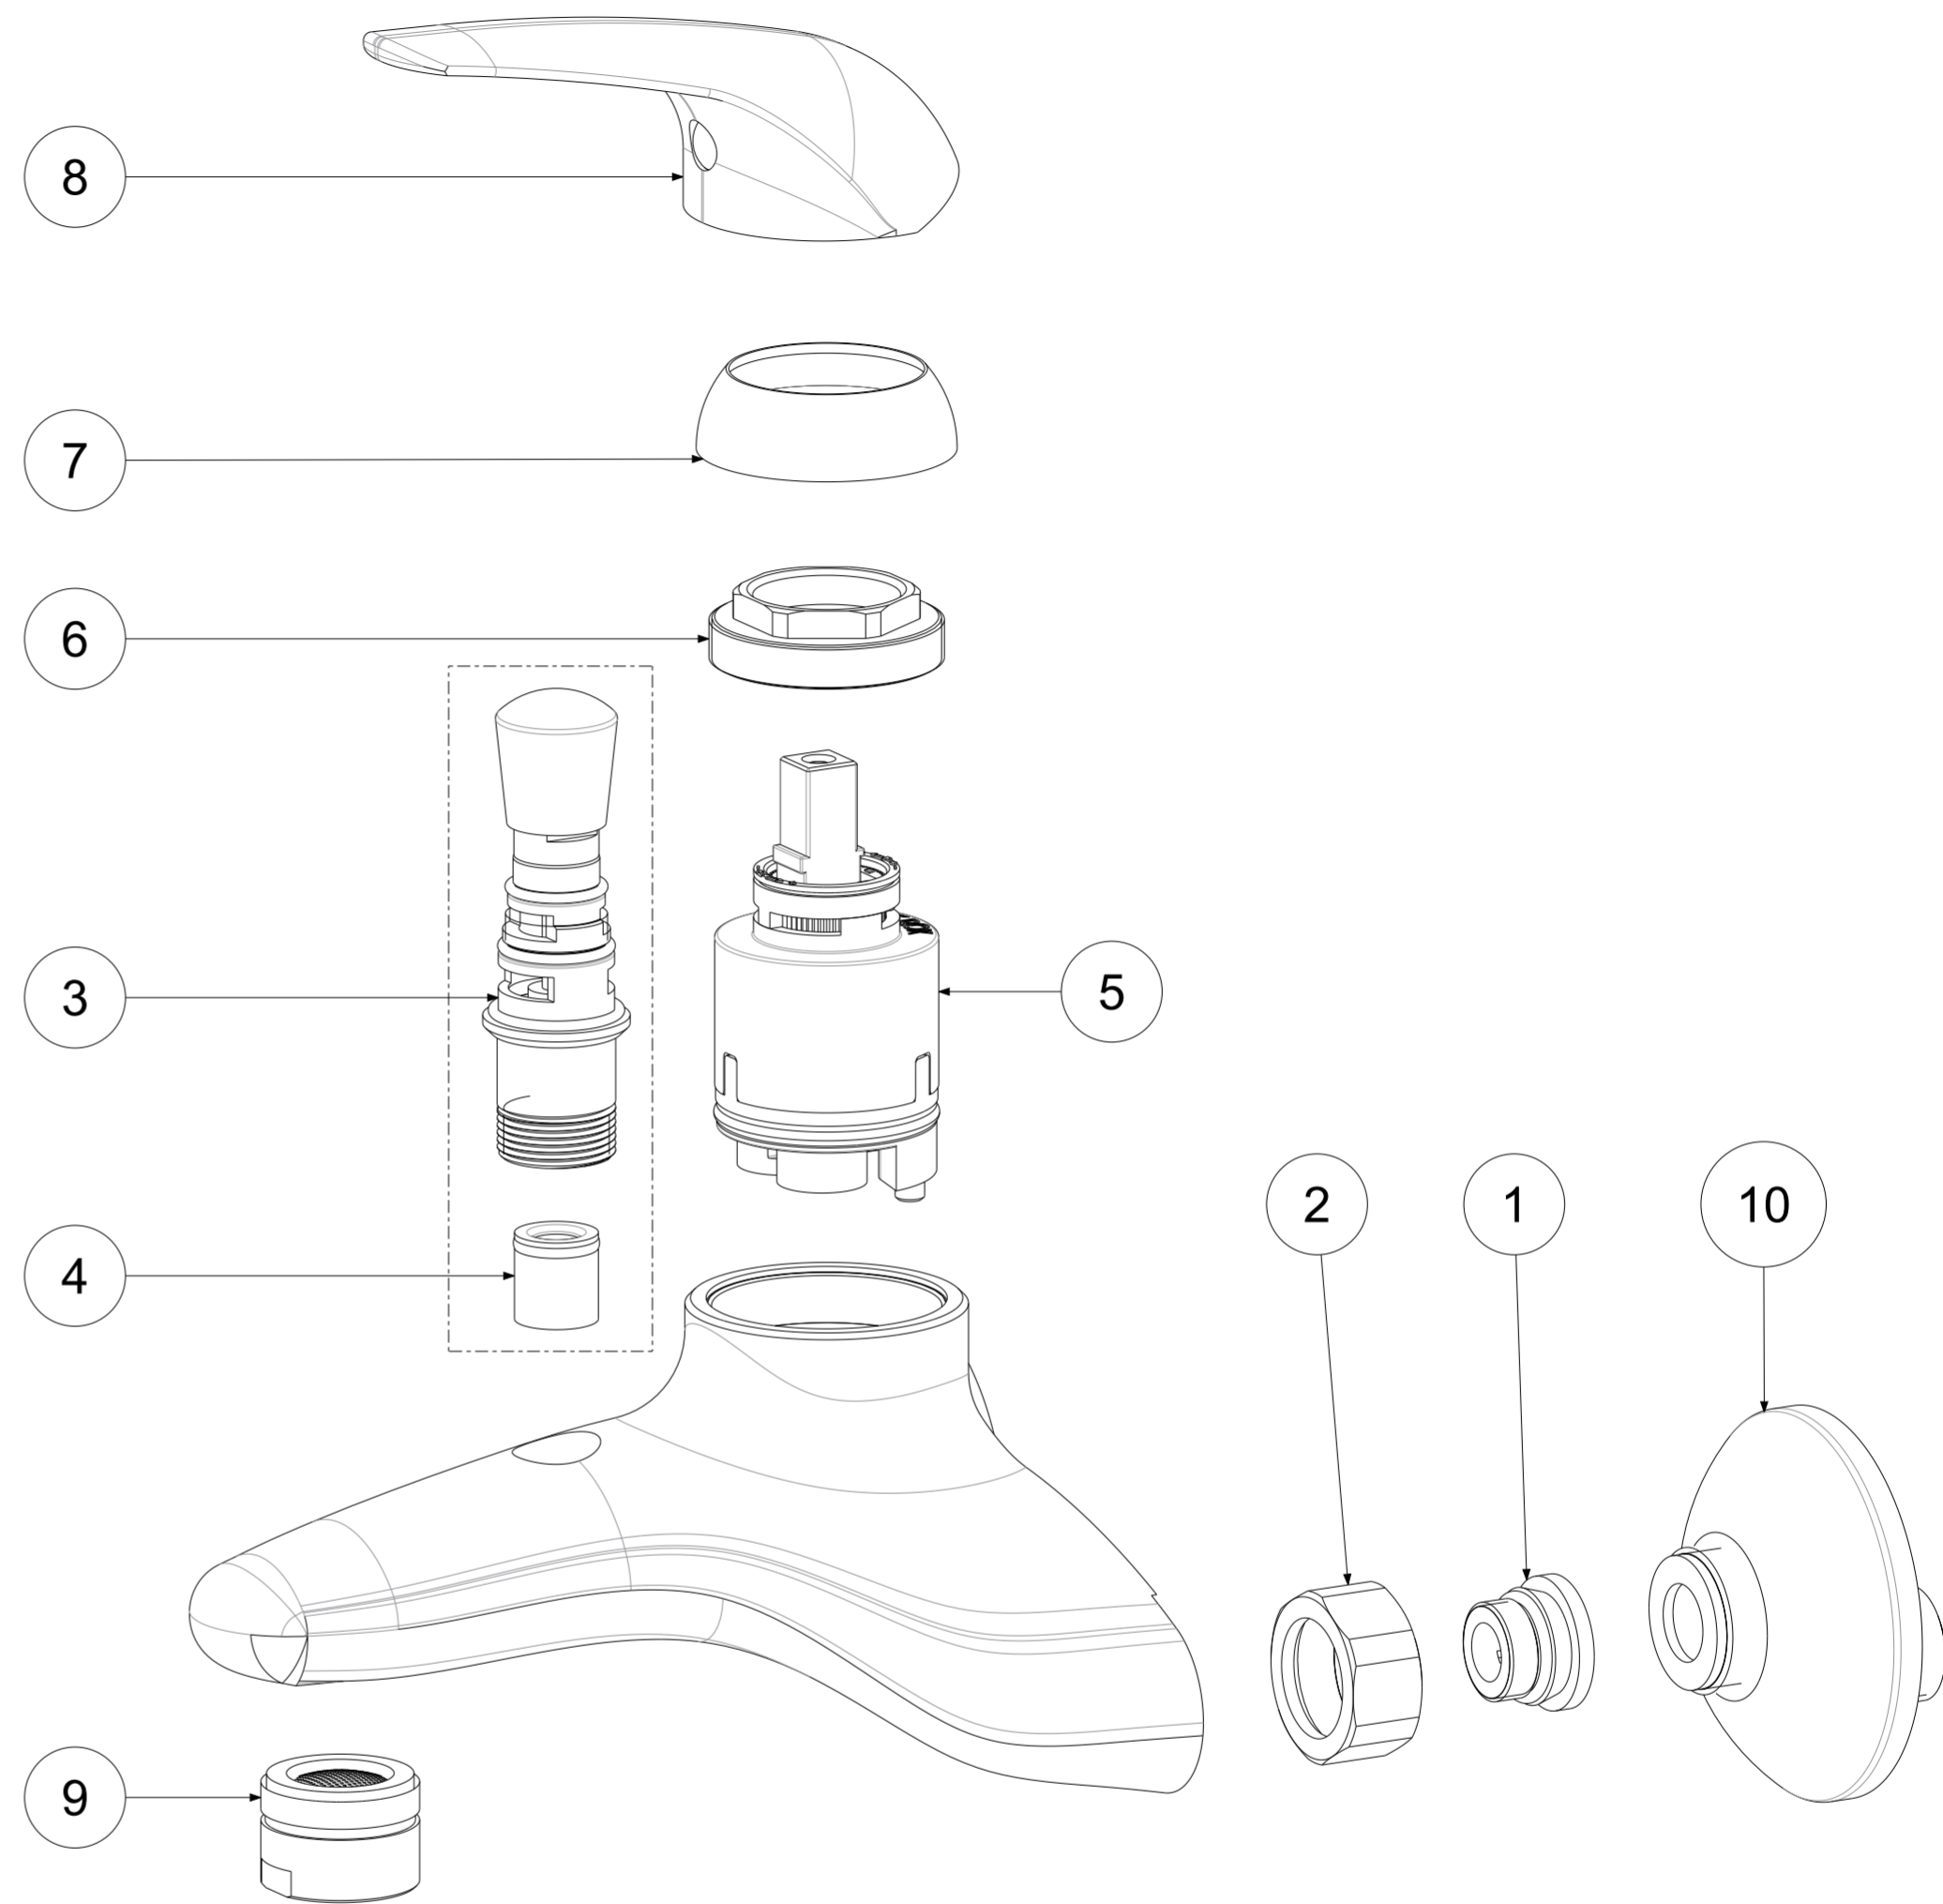

P Item	CODICE Code	DESCRIZIONE Designation
1	ZSED001..	Sede per miscelatori a parete
2	ZCAL003..	Calotta 3/4" per miscelatore a parete
3	ZDEV034..V	Deviatore prol.c/valvolina x vasca
4	ZACC146	Valvolina antiritorno D.15 mod. normale Lungo
5	ZA91100R	Cartuccia Mix D40 con distributore CON REGOLAZIONE
6	ZGHI001	Ghiera ferma cartuccia
7	ZCAP009..	Cappuccio sottoleva
8	ZLEV044..	Leva DUEMILA
9	ZAER003..	Aeratore Ø28x1M
10	ZECC002..	Eccentrico Shark
11	ZSUP001..	Supporto esterno normale con leva in ABS
12	ZFLO005..	Flex cm.150 c/zigrinata (ZA90313)
13	ZDOC081..	Doccia monogetto TRIESTE BIS

	APPROVATO: Approved:		A2	SCALA Scale	1:1,25	MATERIALE Material	VARI
	DISEGNATO: Design:	Giampani	21/04/2021	UNITA' Unit	mm	SERIE Range	DUEMILA
		DESCRIZIONE - Description: Miscelatore vasca duplex norm. Bathtub mixer with shower kit					
FOGLIO - Sheet:		Ricambi	CODICE - Part Number:		DU023CR		
<small>La Rubinetteria PAFFONI si riserva ai termini di legge la proprietà del presente disegno con divieto di riprodurlo o comunicarlo a terzi senza autorizzazione - Rubinetteria Paffoni reserves the ownership of this drawing by law with the prohibition of reproducing it or communicating it to third parties without authorization</small>							