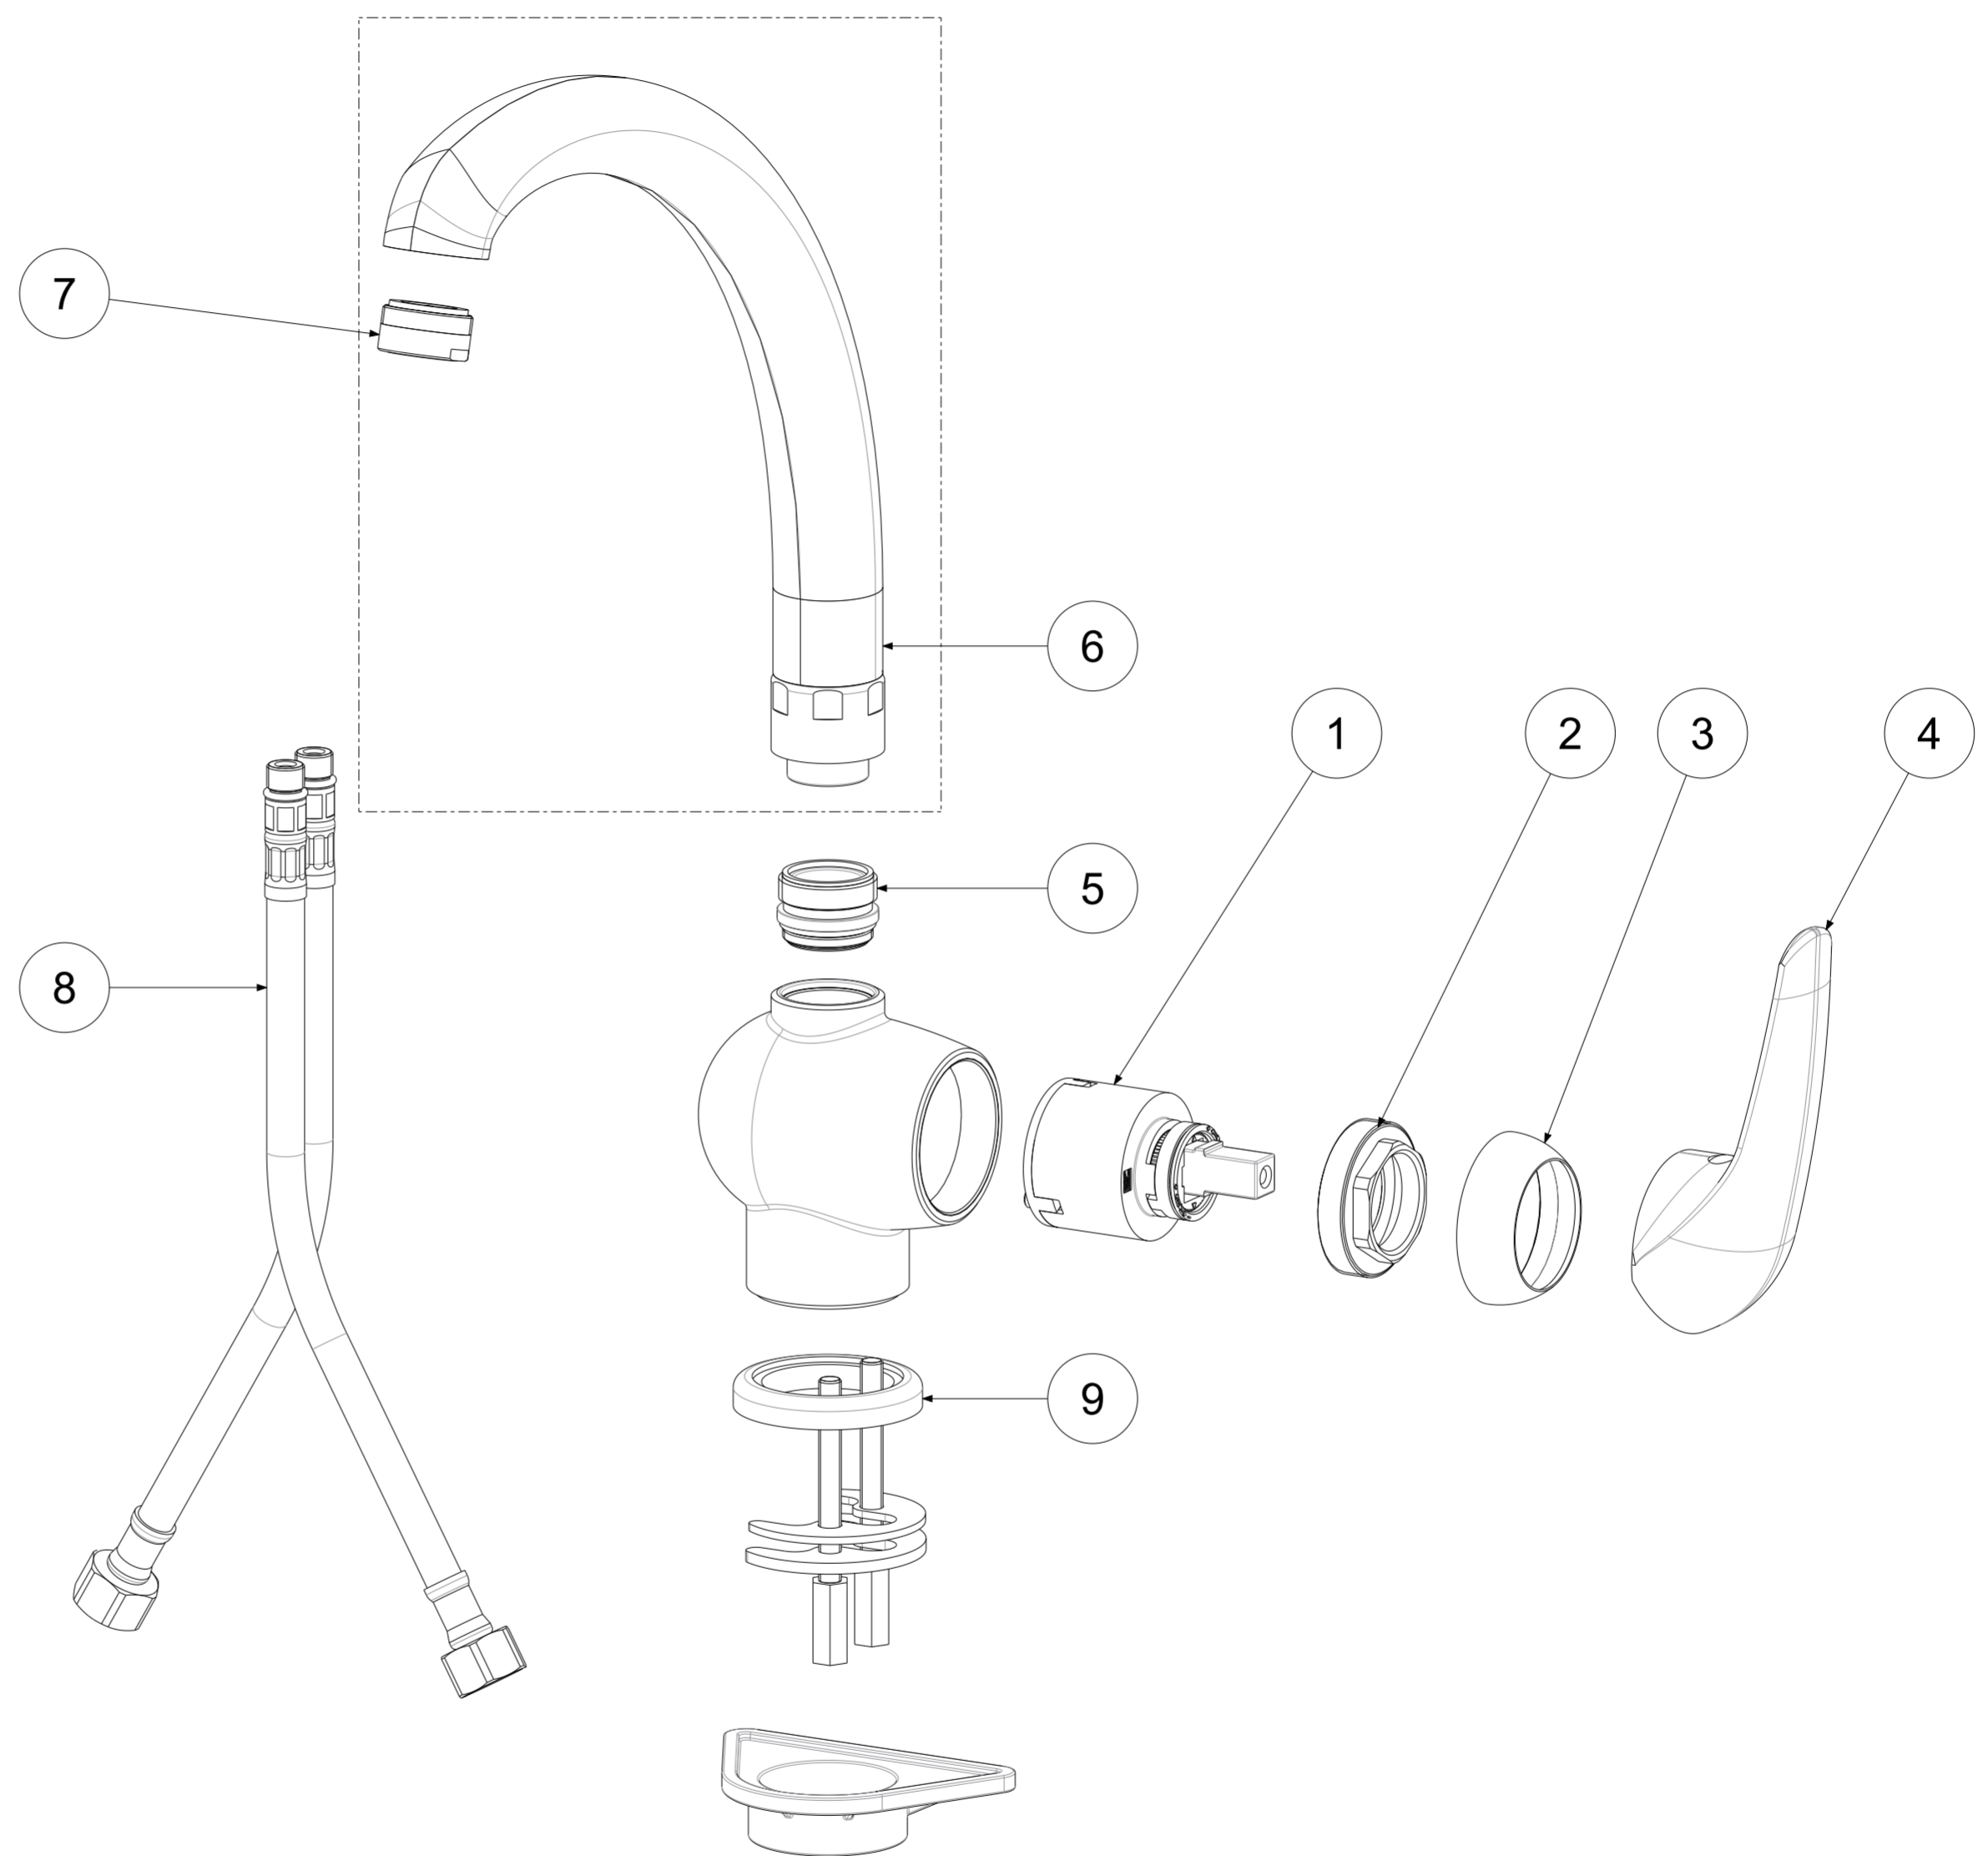

P Item	CODICE Code	DESCRIZIONE Designation
1	ZA91150	Cartuccia completa Ø40 mm senza distributore
2	ZGHI001	Ghiera ferma cartuccia
3	ZCAP009..	Cappuccio sottoleva
4	ZLEV199..	Leva DUEMILA rovesciata
5	ZRAC002..	Raccordo G3/4" con OR
6	ZCANA005..	Canna tubo alta con aeratore
7	ZAER002..	Aeratore 24x1
8	ZFLX001..	Set flex inox 3/8" cm.35 c/guar.
9	ZFIS002..	Set fissaggio con basetta

	APPROVATO: Approved:		A2	SCALA Scale	1:1,667	MATERIALE Material	VARI
	DISEGNATO: Design:	Giampani	23/04/2021	UNITA' Unit	mm	SERIE Range	DUEMILA
		DESCRIZIONE - Description:					
		Miscelatore lavello canna alta One hole sink with high HU heavy swivel spout					
FOGLIO - Sheet:		Ricambi	CODICE - Part Number:		DU181CR