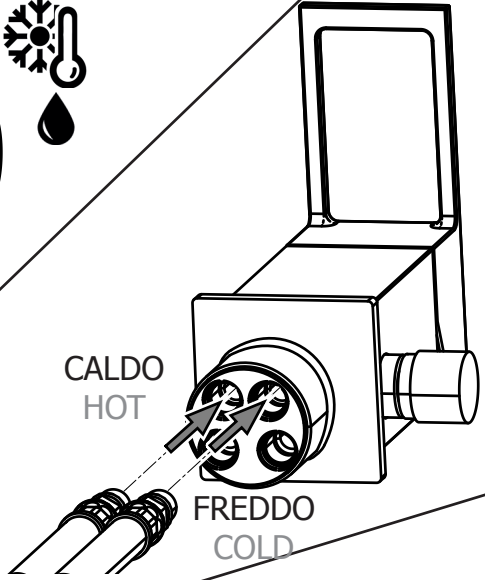

EL / EF040

1

Montaggio
Assembly

65°C MAX

MIN - MAX

OK

2

CALDO
HOT

FREDDO
COLD

a

b

3

4

a

CH30

b