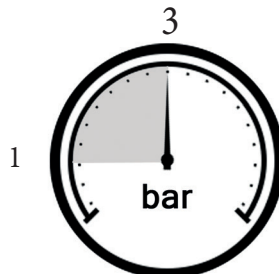

EL / EF040

1

Montaggio
Assembly

65°C MAX

MIN - MAX

OK

2

CALDO
HOT