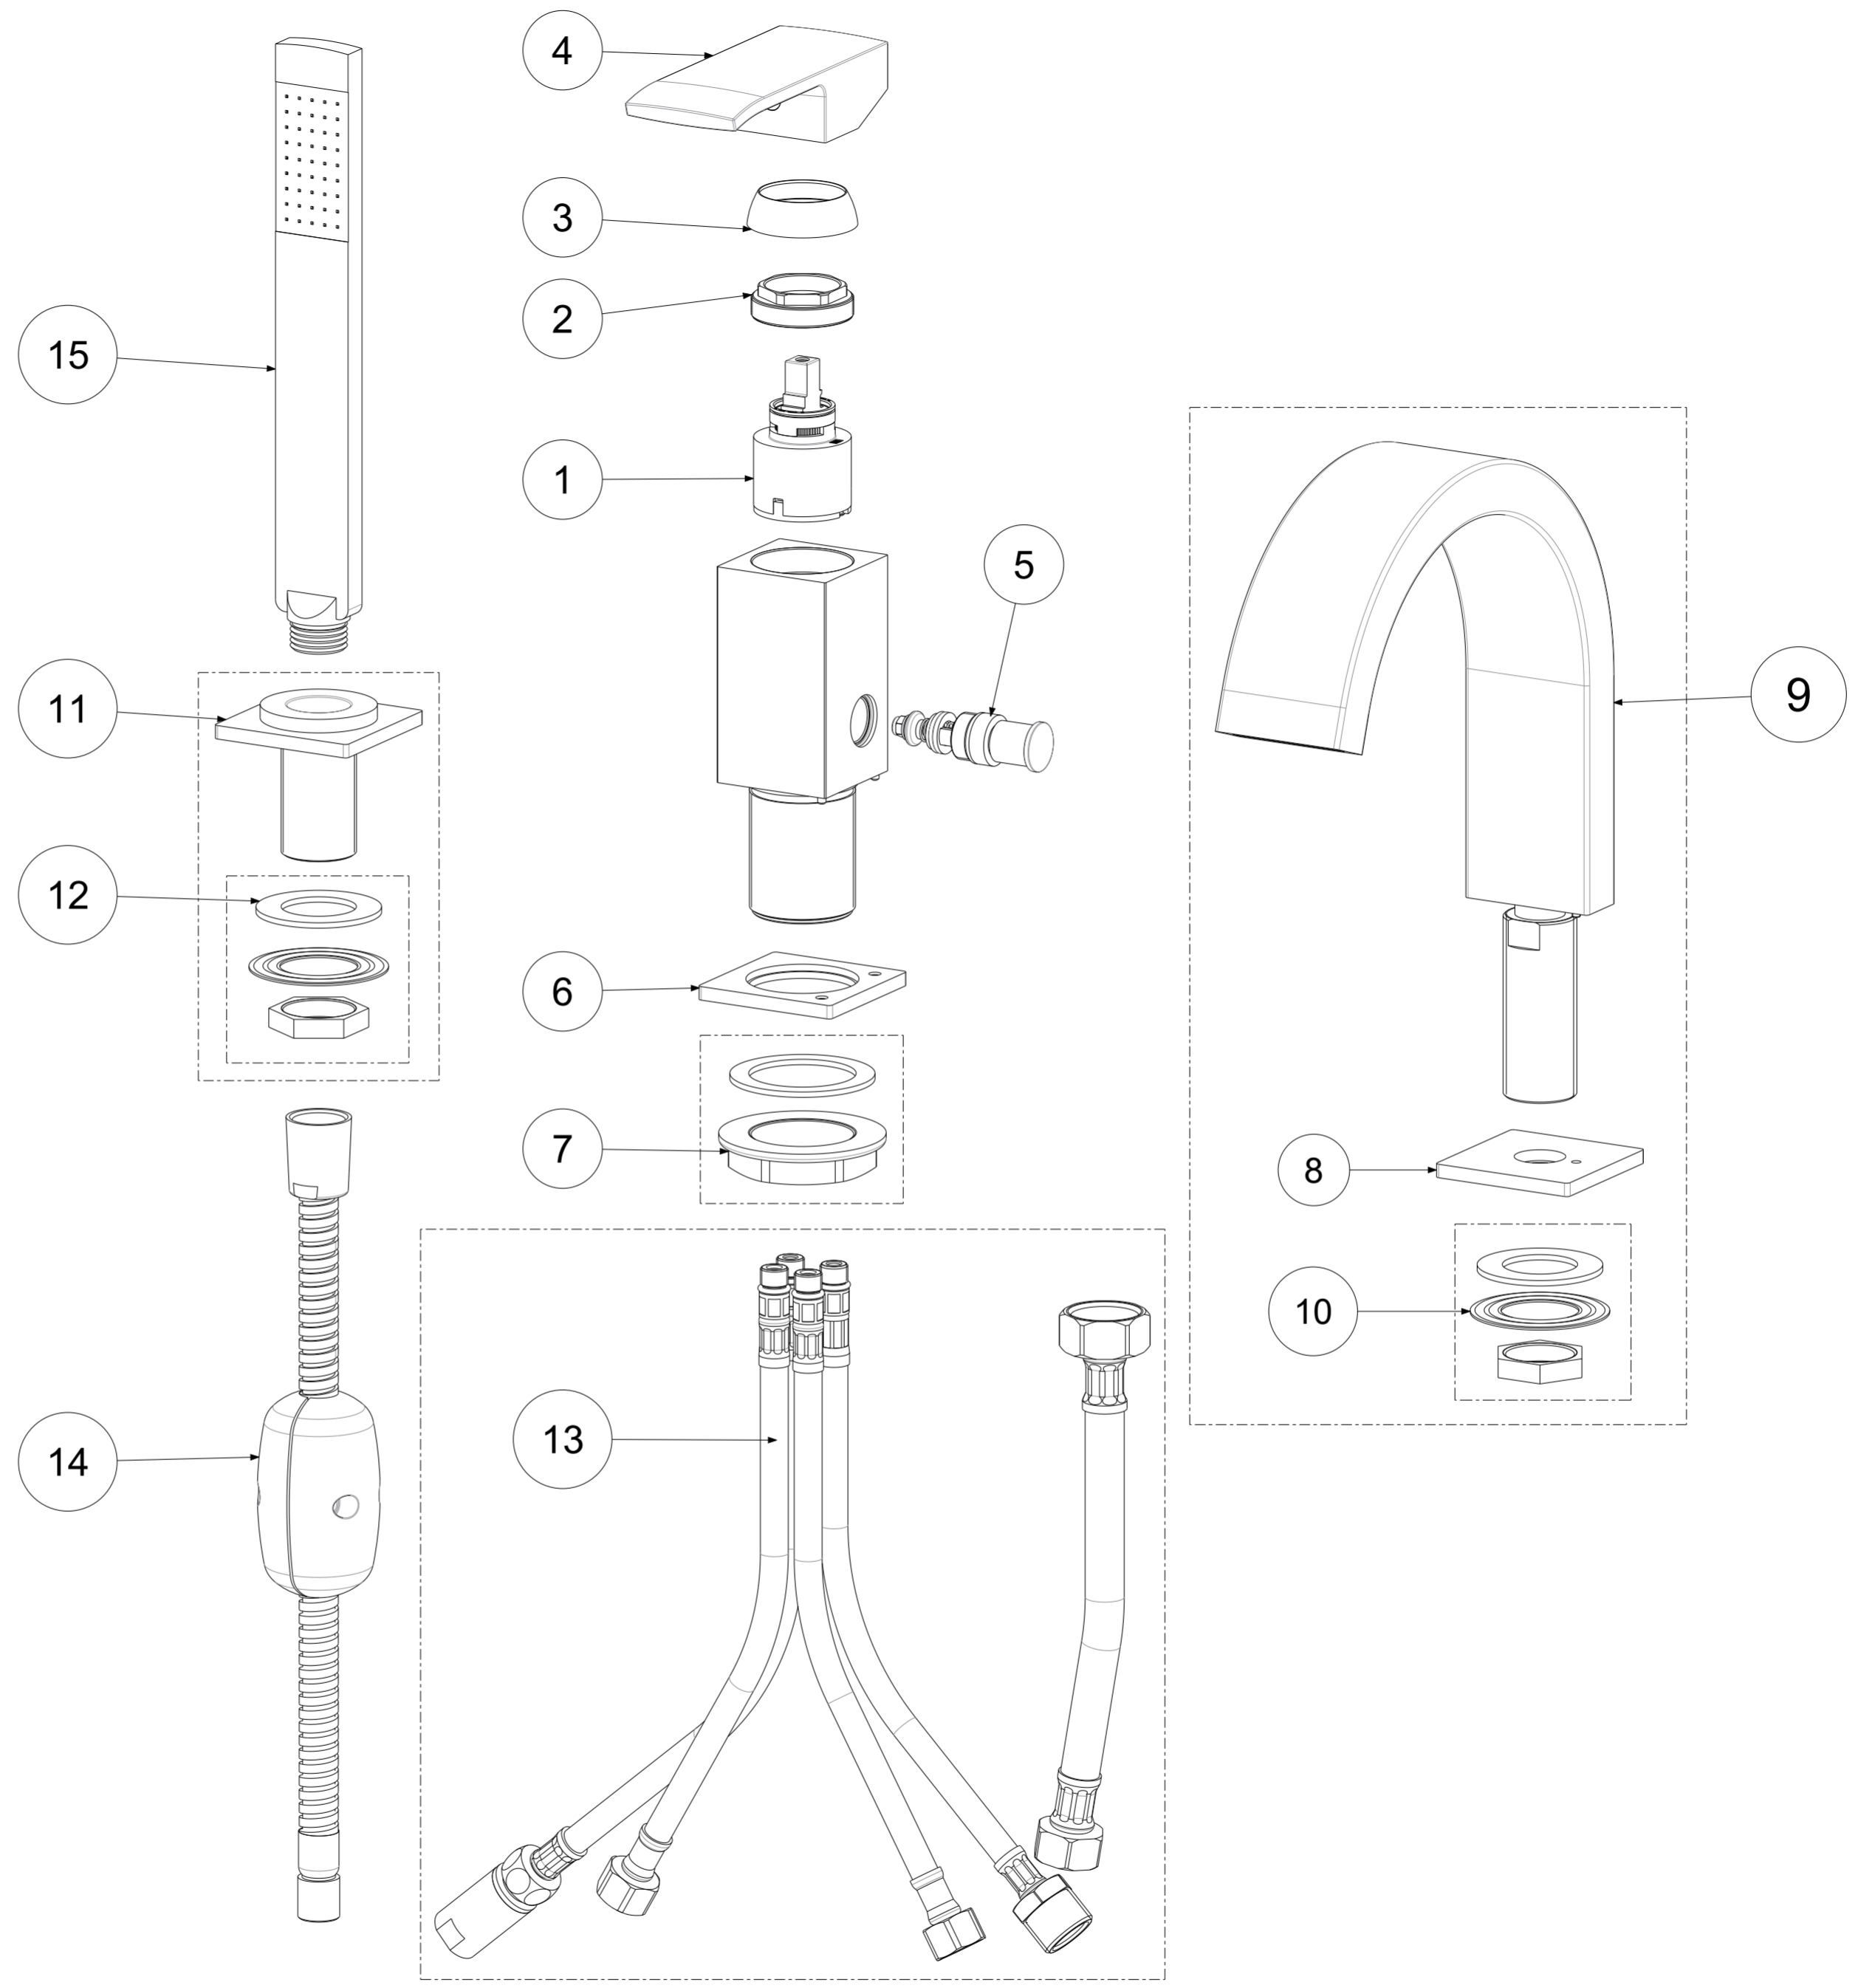

P Item	CODICE Code	DESCRIZIONE Designation
1	ZA91104R	Cartuccia miscelatore D.35 s/distributore CON REGOLAZIONE
2	ZGHI010	Ghiera ferma cartuccia 37 x 1
3	ZCAP034..	Cappuccio sottoleva metallo 37x1
4	ZLEV258..	Leva competa ELLE
5	ZDEV007..	Deviatore completo per miscelatore bordo vasca
6	ZBAS050..	Basetta ottone per miscelatore bordo vasca
7	ZFIS028	Set fissaggio per miscelatore bordo vasca
8	ZBAS055..	Basetta in ottone per bocca bordo vasca
9	ZBOC039..	Bocca bordo vasca con basetta e fissaggio
10	ZFIS121	Fissaggio 3/4 per bocca bordo vasca
11	ZBAS085..	Set basetta con gambo e fissaggio
12	ZFIS122	Fissaggio x Base DOCCIA Bordo vasca EVO-BIRILLO-LIGHT
13	ZFLX086..	Set 5 flex inox per miscelatore bordo vasca
14	ZFLO009..	Flessibile ottone doppia aggraffatura F1/2" - M15x1 mm.1500
15	ZDOC117..	Doccetta premium completa

	APPROVATO: Approved:		<b>A2</b>	SCALA Scale	0,500	MATERIALE Material	VARI
	DISEGNATO: Design:	Bertoli	04/12/2020	UNITA' Unit	mm	SERIE Range	ELLE
DESCRIZIONE - Description: Batteria bordo vasca con bocca erogazione ELLE 3-Holes bath mixer deck mounted							
FOGLIO - Sheet:		Ricambi	CODICE - Part Number:		<b>EL040CR</b>		
<small>La Rubinetteria PAFFONI si riserva i termini di legge la proprietà del presentedesegno con divieto di riproduzione o comunicazione a terzi senza autorizzazione - Rubinetteria Paffoni reserves the ownership of this drawing by law with the prohibition of reproducing it or communicating it to third parties without authorization</small>							