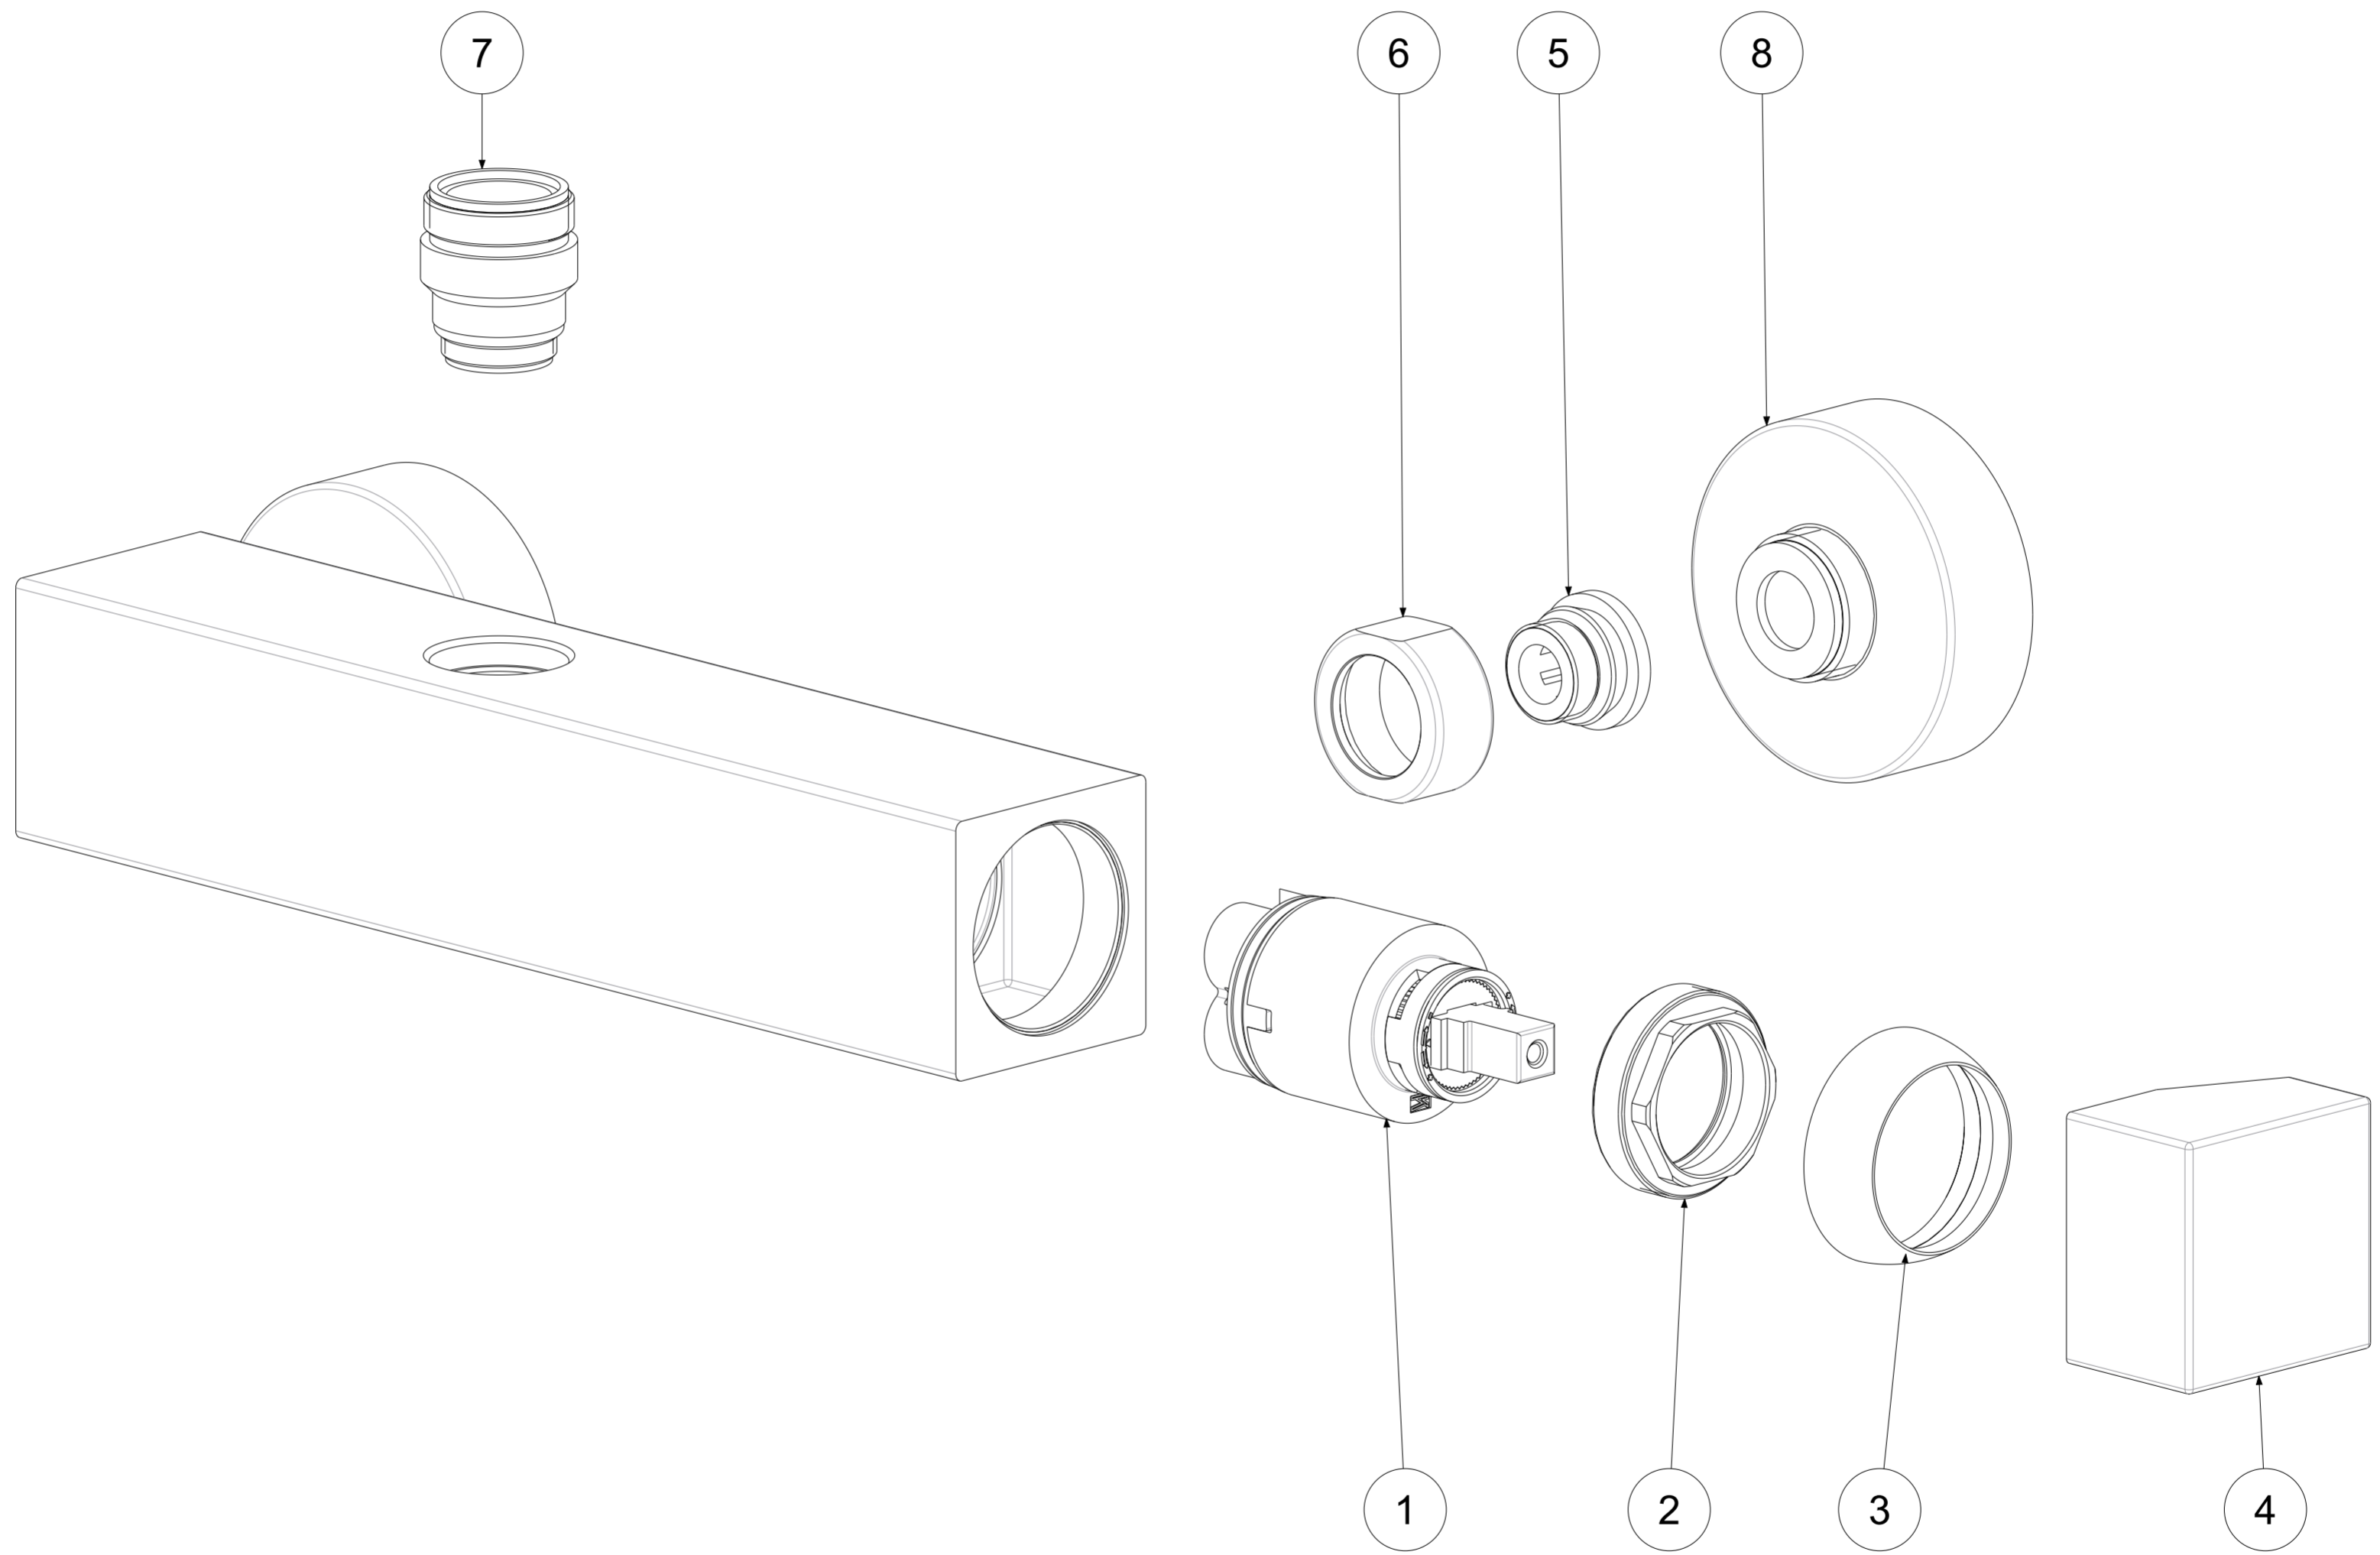

P Item	CODICE Code	DESCRIZIONE Designation
1	ZA91103R	Cartuccia Ø35mm con distributore
2	ZGHI010	Ghiera ferma cartuccia 37 x 1
3	ZCAP065..	Cappuccio sottoleva
4	ZLEV259..	Leva completa CUBO x Elle
5	ZSED001..	Sede per miscelatori a parete
6	ZCAL007..	Calotta per miscelatori a parete
7	ZRAC084..	Raccordo 3/4" con OR
8	ZECC029..	Eccentrico con rosone 1/2"x3/4"

	APPROVATO: Approved:		A2	SCALA Scale	1:1	MATERIALE Material	VARI	
	DISEGNATO: Design:	Giampani	19/04/2021		UNITA' Unit	mm	SERIE Range	EFFE
		DESCRIZIONE - Description: Miscelatore doccia esterno 3/4' Rovesciato External shower mixer (upsidedown model) 3/4 conn.						
FOGLIO - Sheet:		Ricambi	CODICE - Part Number:		EL168RCR