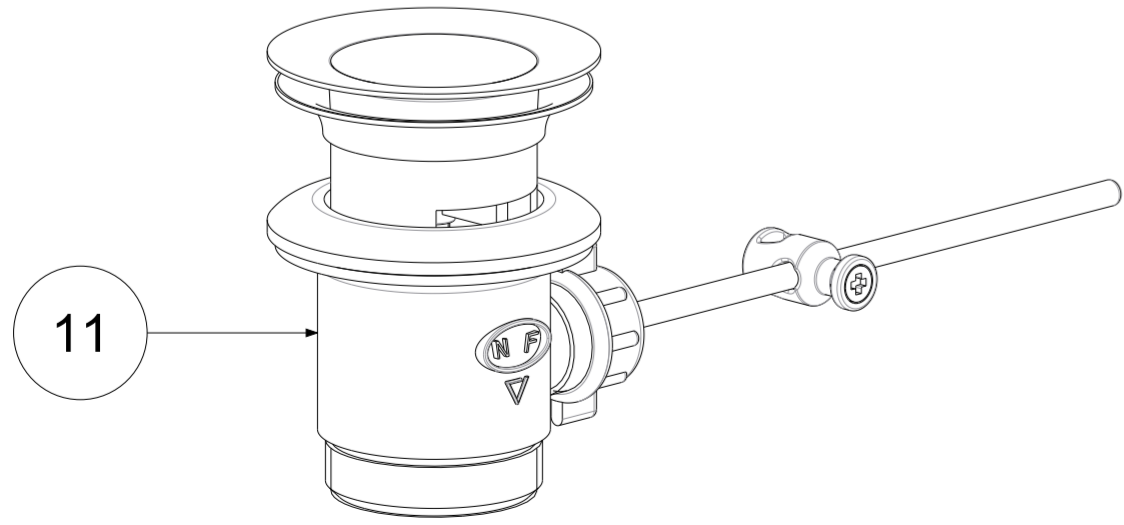

P Item	CODICE Code	DESCRIZIONE Designation
1	ZA91400	Cartuccia miscelatore D.25 NUOVA APERTA
2	ZGHI030..	Ghiera fermacartuccia (NUOVA) M30x1
3	ZCAP062..	Cappuccio sottoleva in metallo
4	ZLEV234..	Leva completa Rovesciata (Tipo nuovo) per laterale 179/880/877/837 ELLE
5	ZCAN078..	Canna rettangolare completa di raccordo per 877-878
6	ZAER050	Aeratore a scomparsa + chiavetta
7	ZBAS053..	Basetta 60x45
8	ZFLX001..	Set flex inox 3/8" cm.35 c/guar.
9	ZFIS049	Set fissaggio
10	ZAST041..	Asta scarico completa
11	ZSCA002..	Scarico 1 1/4 modello NEW (ZM) c/tappo host.

	APPROVATO: Approved:		A2	SCALA Scale	1:1,429	MATERIALE Material	VARI
	DISEGNATO: Design:	Bertoli	16/04/2021	UNITA' Unit	mm	SERIE Range	ELLE
		DESCRIZIONE - Description: Misc.lavabo girevole S/A 1 1/4 canna piatta ELLE Wash basin mixer flat swivel spout + 1 1/4" PUW ELLE					
FOGLIO - Sheet:		Ricambi	CODICE - Part Number:		EL877CR