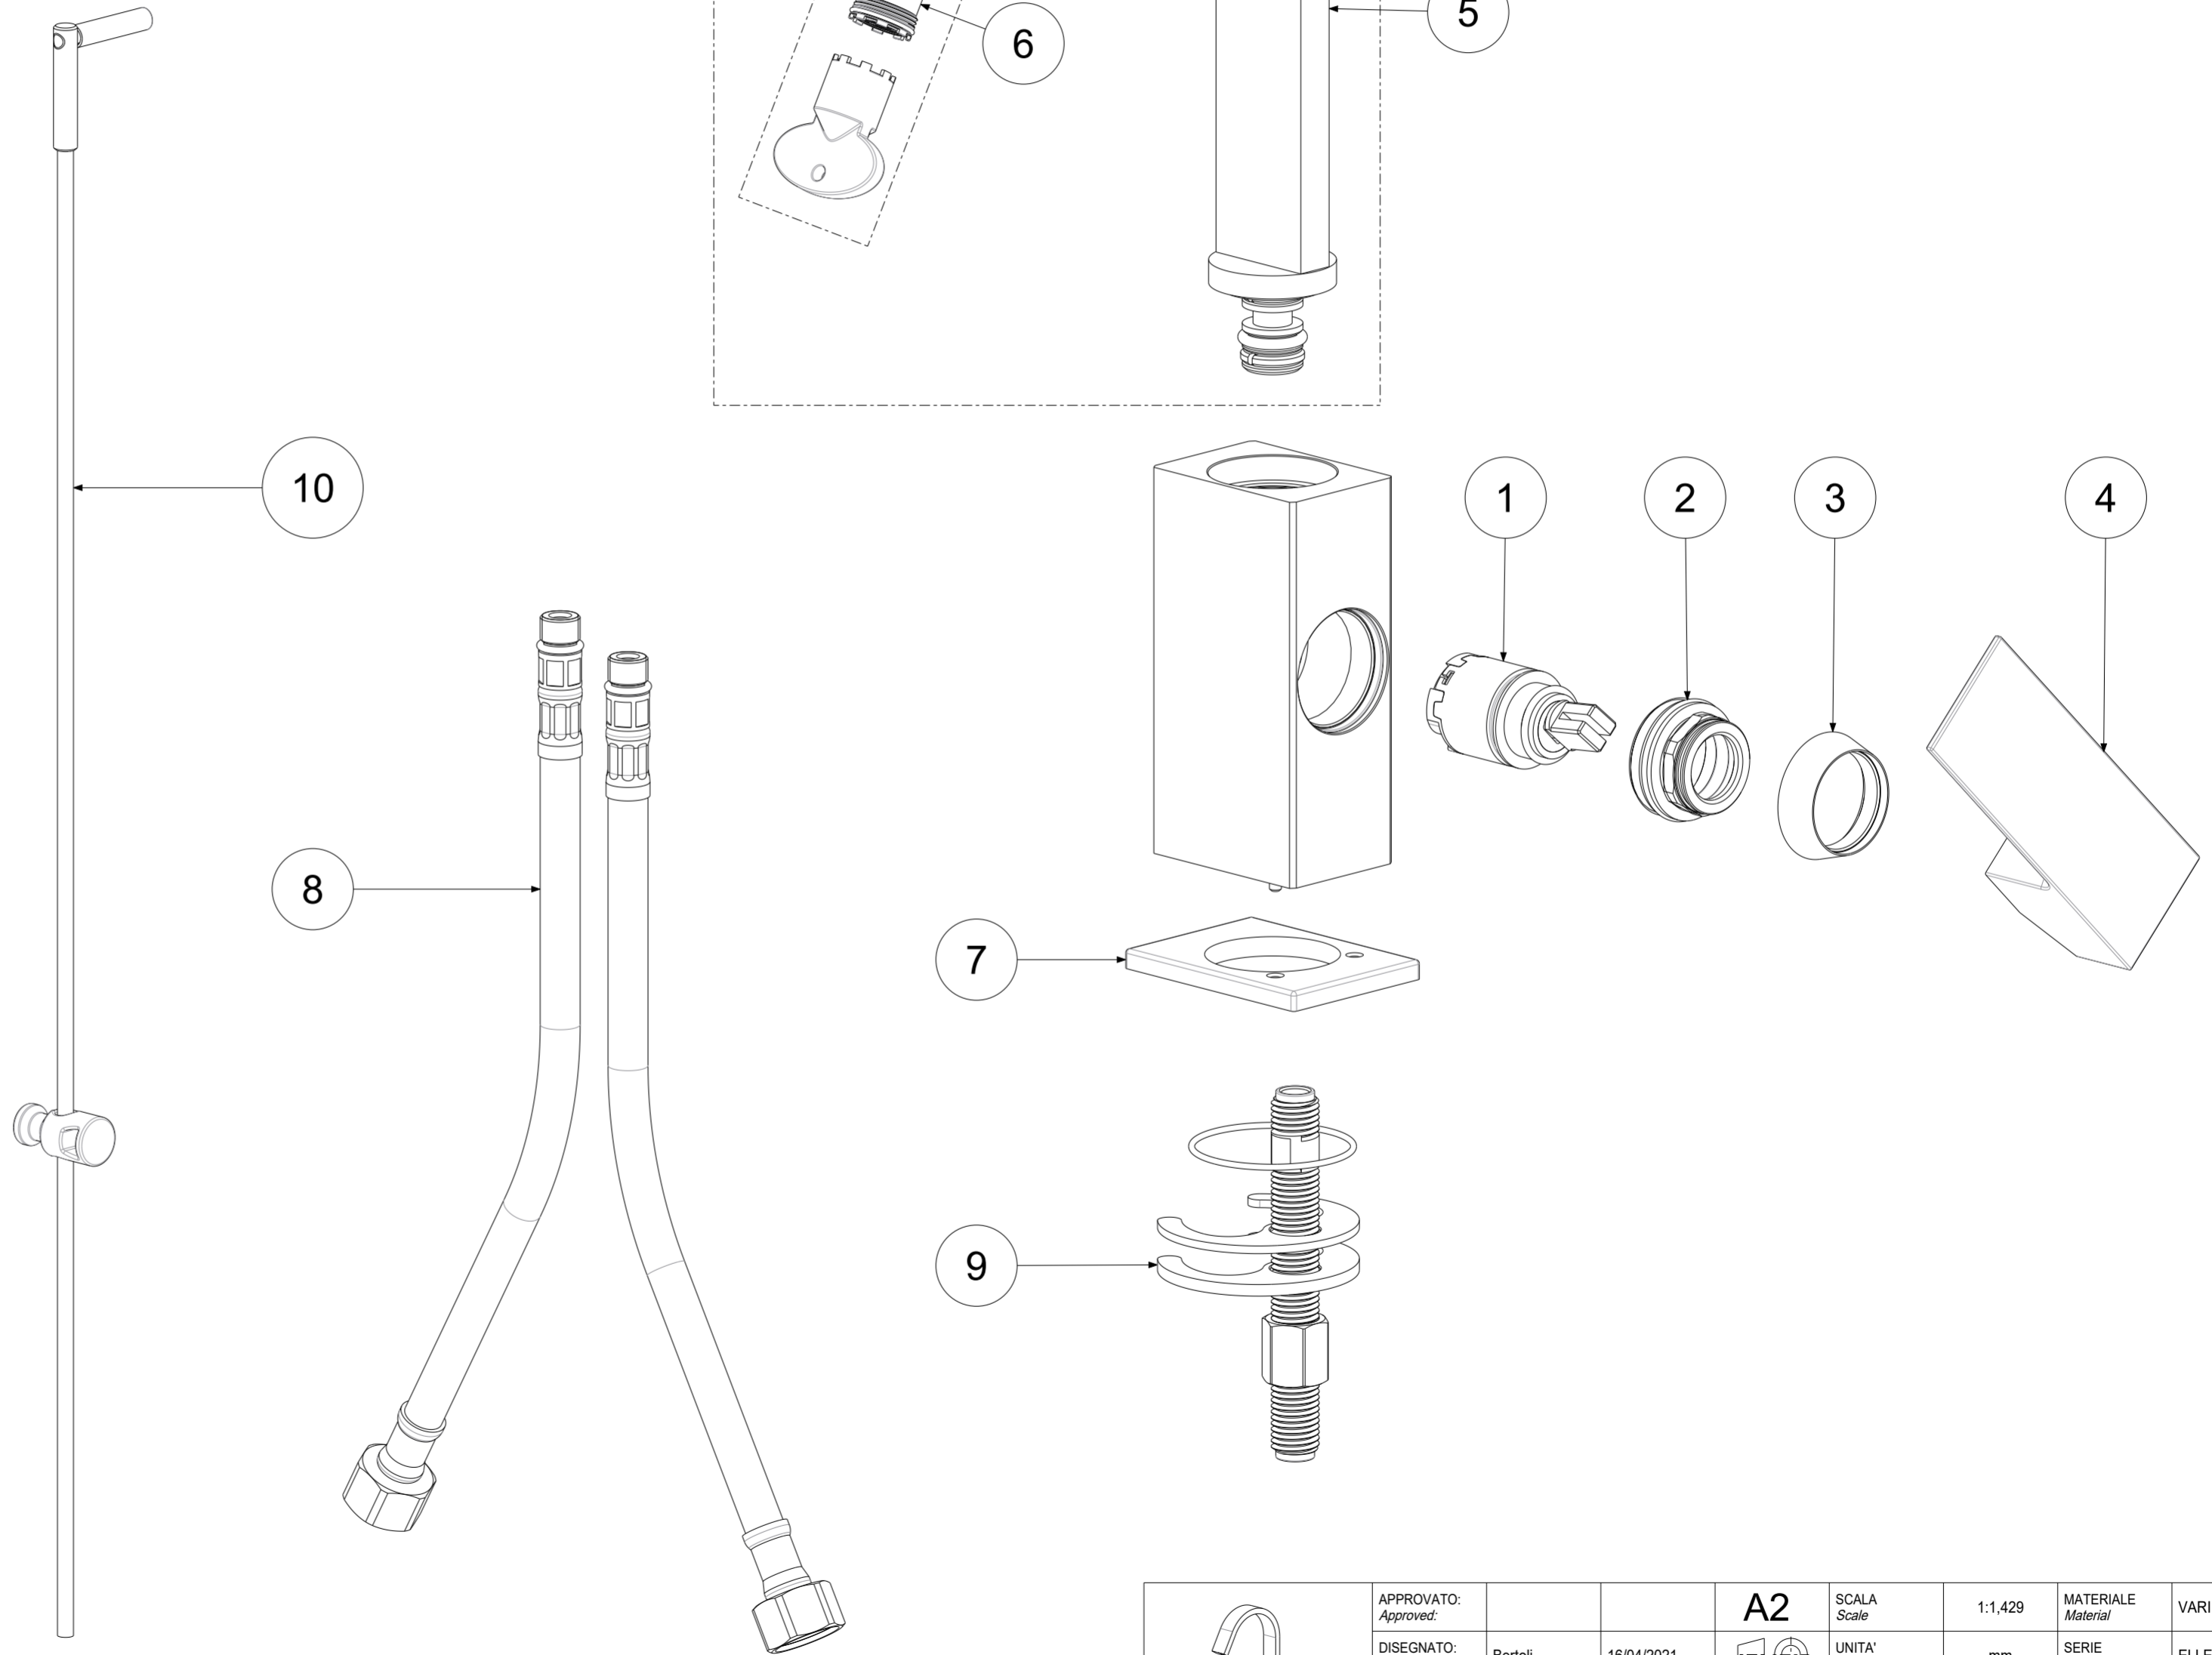

P Item	CODICE Code	DESCRIZIONE Designation
1	ZA91400	Cartuccia miscelatore D.25 NUOVA APERTA
2	ZGHI030..	Ghiera fermacartuccia (NUOVA) M30x1
3	ZCAP062..	Cappuccio sottoleva in metallo
4	ZLEV234..	Leva completa Rovesciata (Tipo nuovo) per laterale 179/880/877/837 ELLE
5	ZCAN078..	Canna rettangolare completa di raccordo per 877-878
6	ZAER050	Aeratore a scomparsa + chiavetta
7	ZBAS053..	Basetta 60x45
8	ZFLX001..	Set flex inox 3/8" cm.35 c/guar.
9	ZFIS049	Set fissaggio
10	ZAST041..	Asta scarico completa
11	ZSCA002..	Scarico 1 1/4 modello NEW (ZM) c/tappo host.

	APPROVATO: Approved:		A2	SCALA Scale	1:1,429	MATERIALE Material	VARI
	DISEGNATO: Design:	Bertoli	16/04/2021	UNITA' Unit	mm	SERIE Range	ELLE
		DESCRIZIONE - Description: Misc.lavabo girevole S/A 1 1/4 canna piatta ELLE Wash basin mixer flat swivel spout + 1 1/4" PUW ELLE					
FOGLIO - Sheet:		Ricambi	CODICE - Part Number:		EL877CR