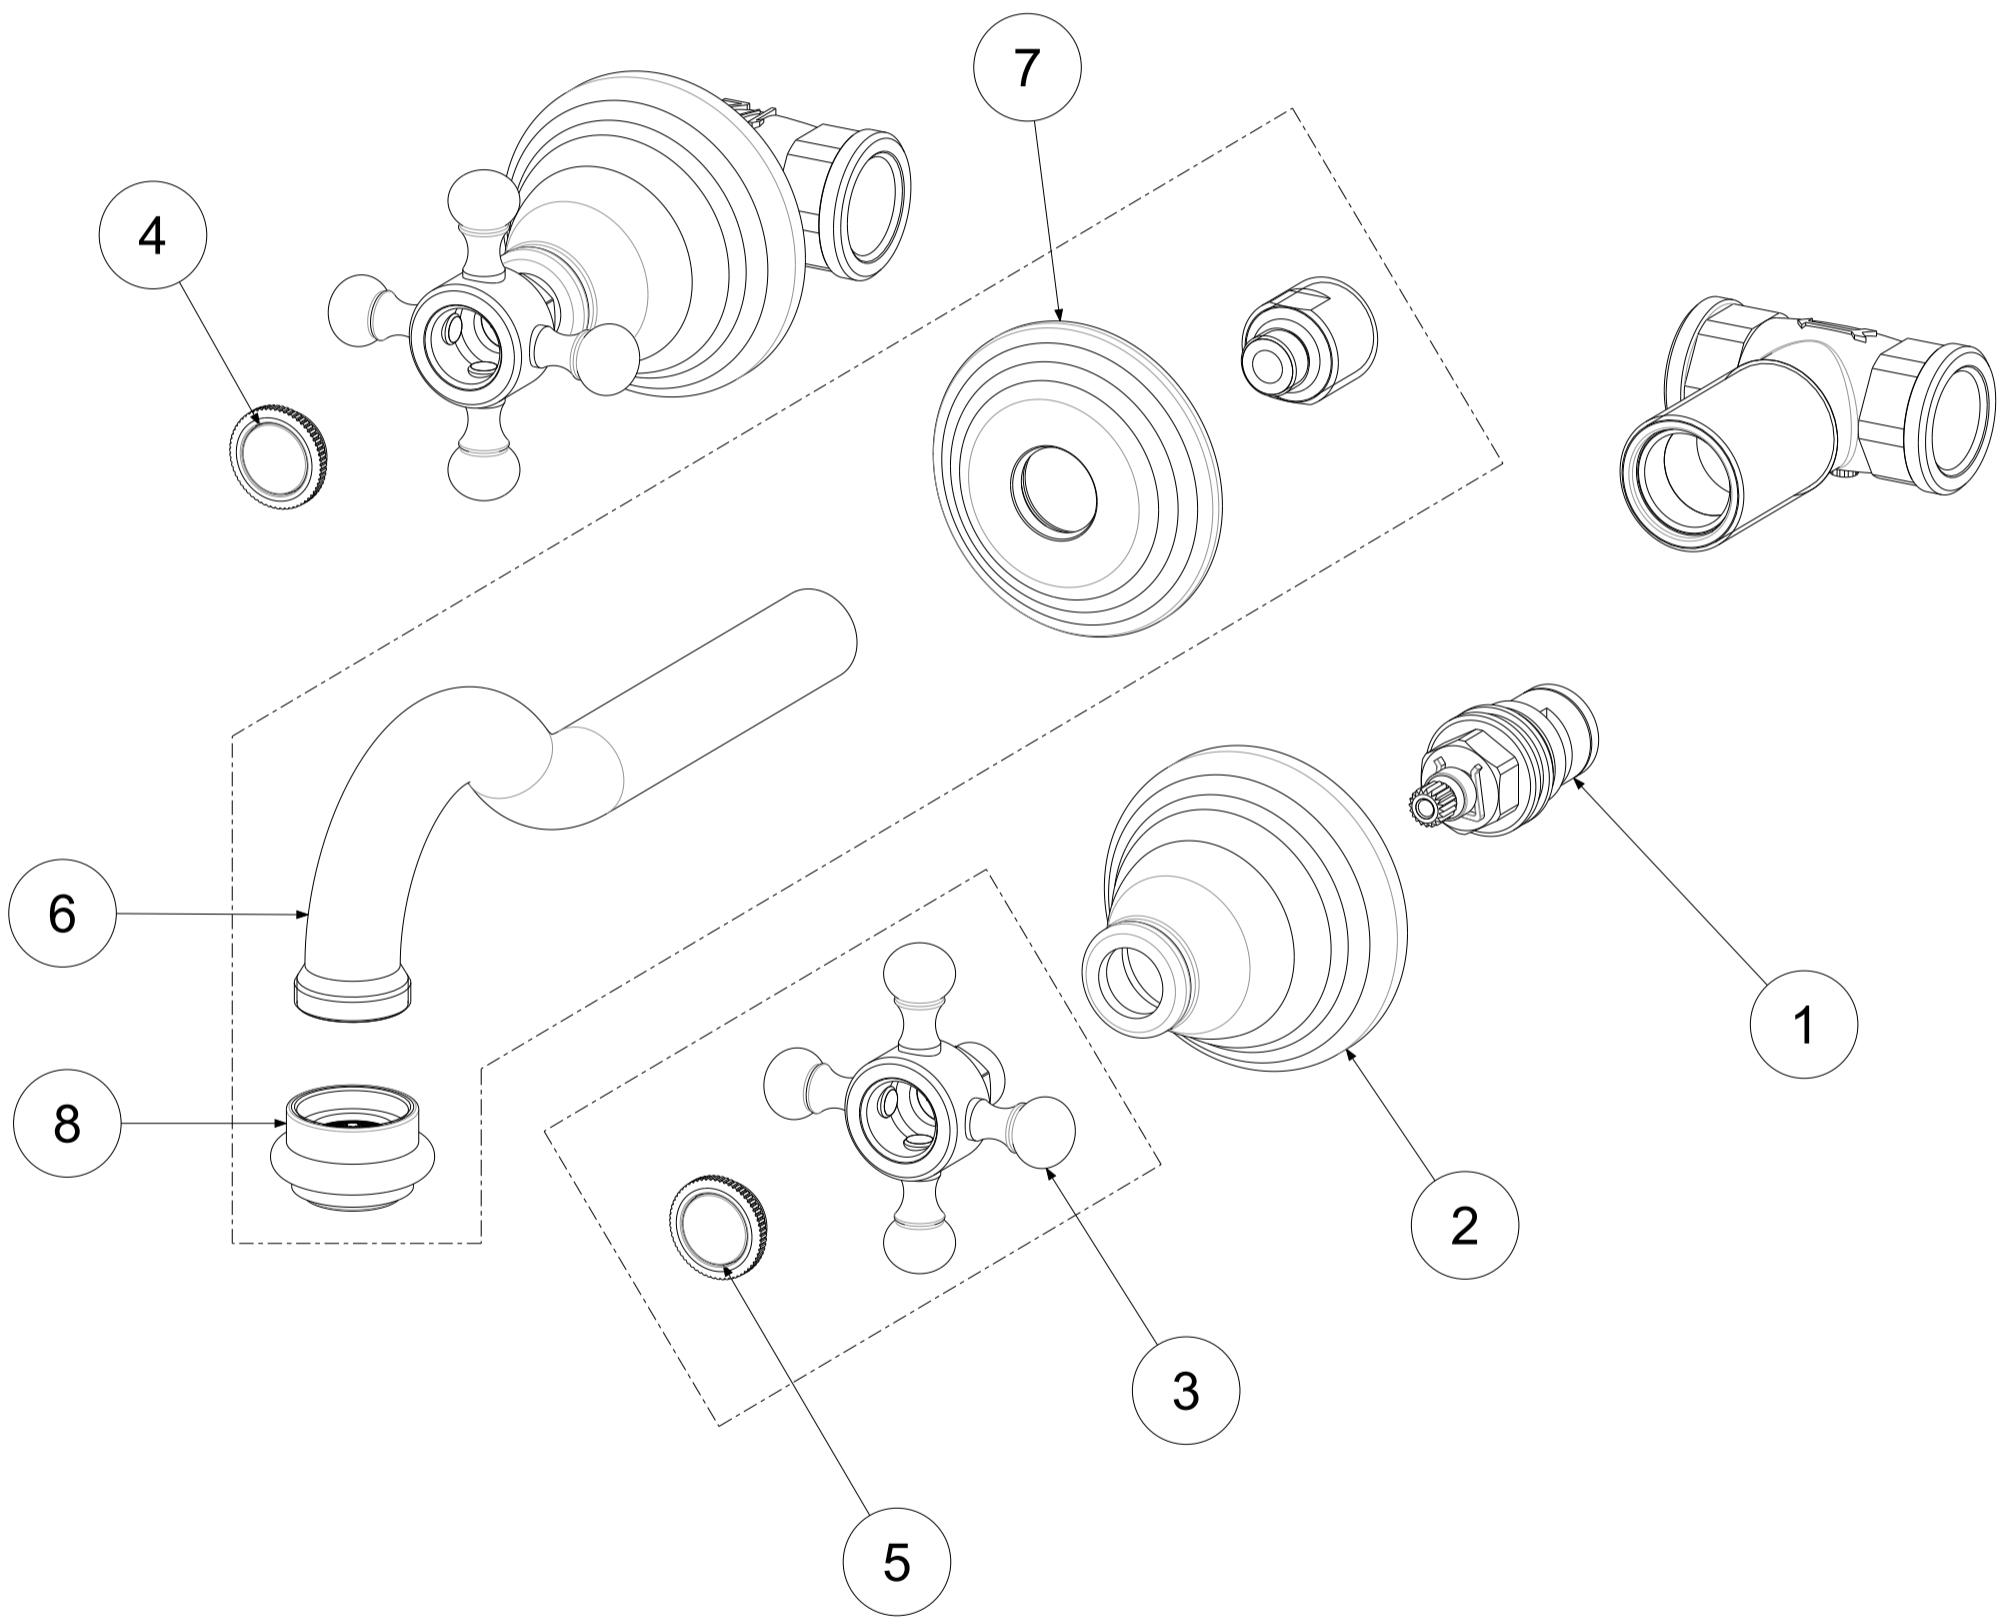

| P Item | CODICE Code | DESCRIZIONE Designation |
|-----------|----------------|---|
| 1 | ZVIT001 | Vitone dischi ceramici 90° dx |
| 2 | ZCAP016.. | Cappuccio scorrevole |
| 3 | ZMAN056.. | Maniglia completa BELINDA |
| 4 | ZPLA060..C | Placchetta "hot" caldo per maniglia VIOLA |
| 5 | ZPLA060..F | Placchetta "cold" freddo per maniglia VIOLA |
| 6 | ZBOC089.. | Canna completa con piastra interasse 175mm |
| 7 | ZPIA094.. | Piastra con guarnizione per bocca |
| 8 | ZAER018.. | Aeratore completo |

| | | | | | | | |
|-------------------------|----------|--|-----------|-----------------------|-------|-----------------------|---------|
| APPROVATO: Approved: | | | A3 | SCALA Scale | 0,700 | MATERIALE Material | VARI |
| DISEGNATO: Design: | Giampani | 14/07/2020 | | UNITA' Unit | mm | SERIE Range | BELINDA |
| | | DESCRIZIONE - Description: | | | | | |
| | | Batt.lavabo incasso 3 fori (2 x FBLV010)+bocca Retrò mm.175 c/rosone 3-Holes built-in basin mixer with wall spout mm. 175 | | | | | |
| FOGLIO - Sheet: | | Ricambi | | CODICE - Part Number: | | FBLV003CR | |