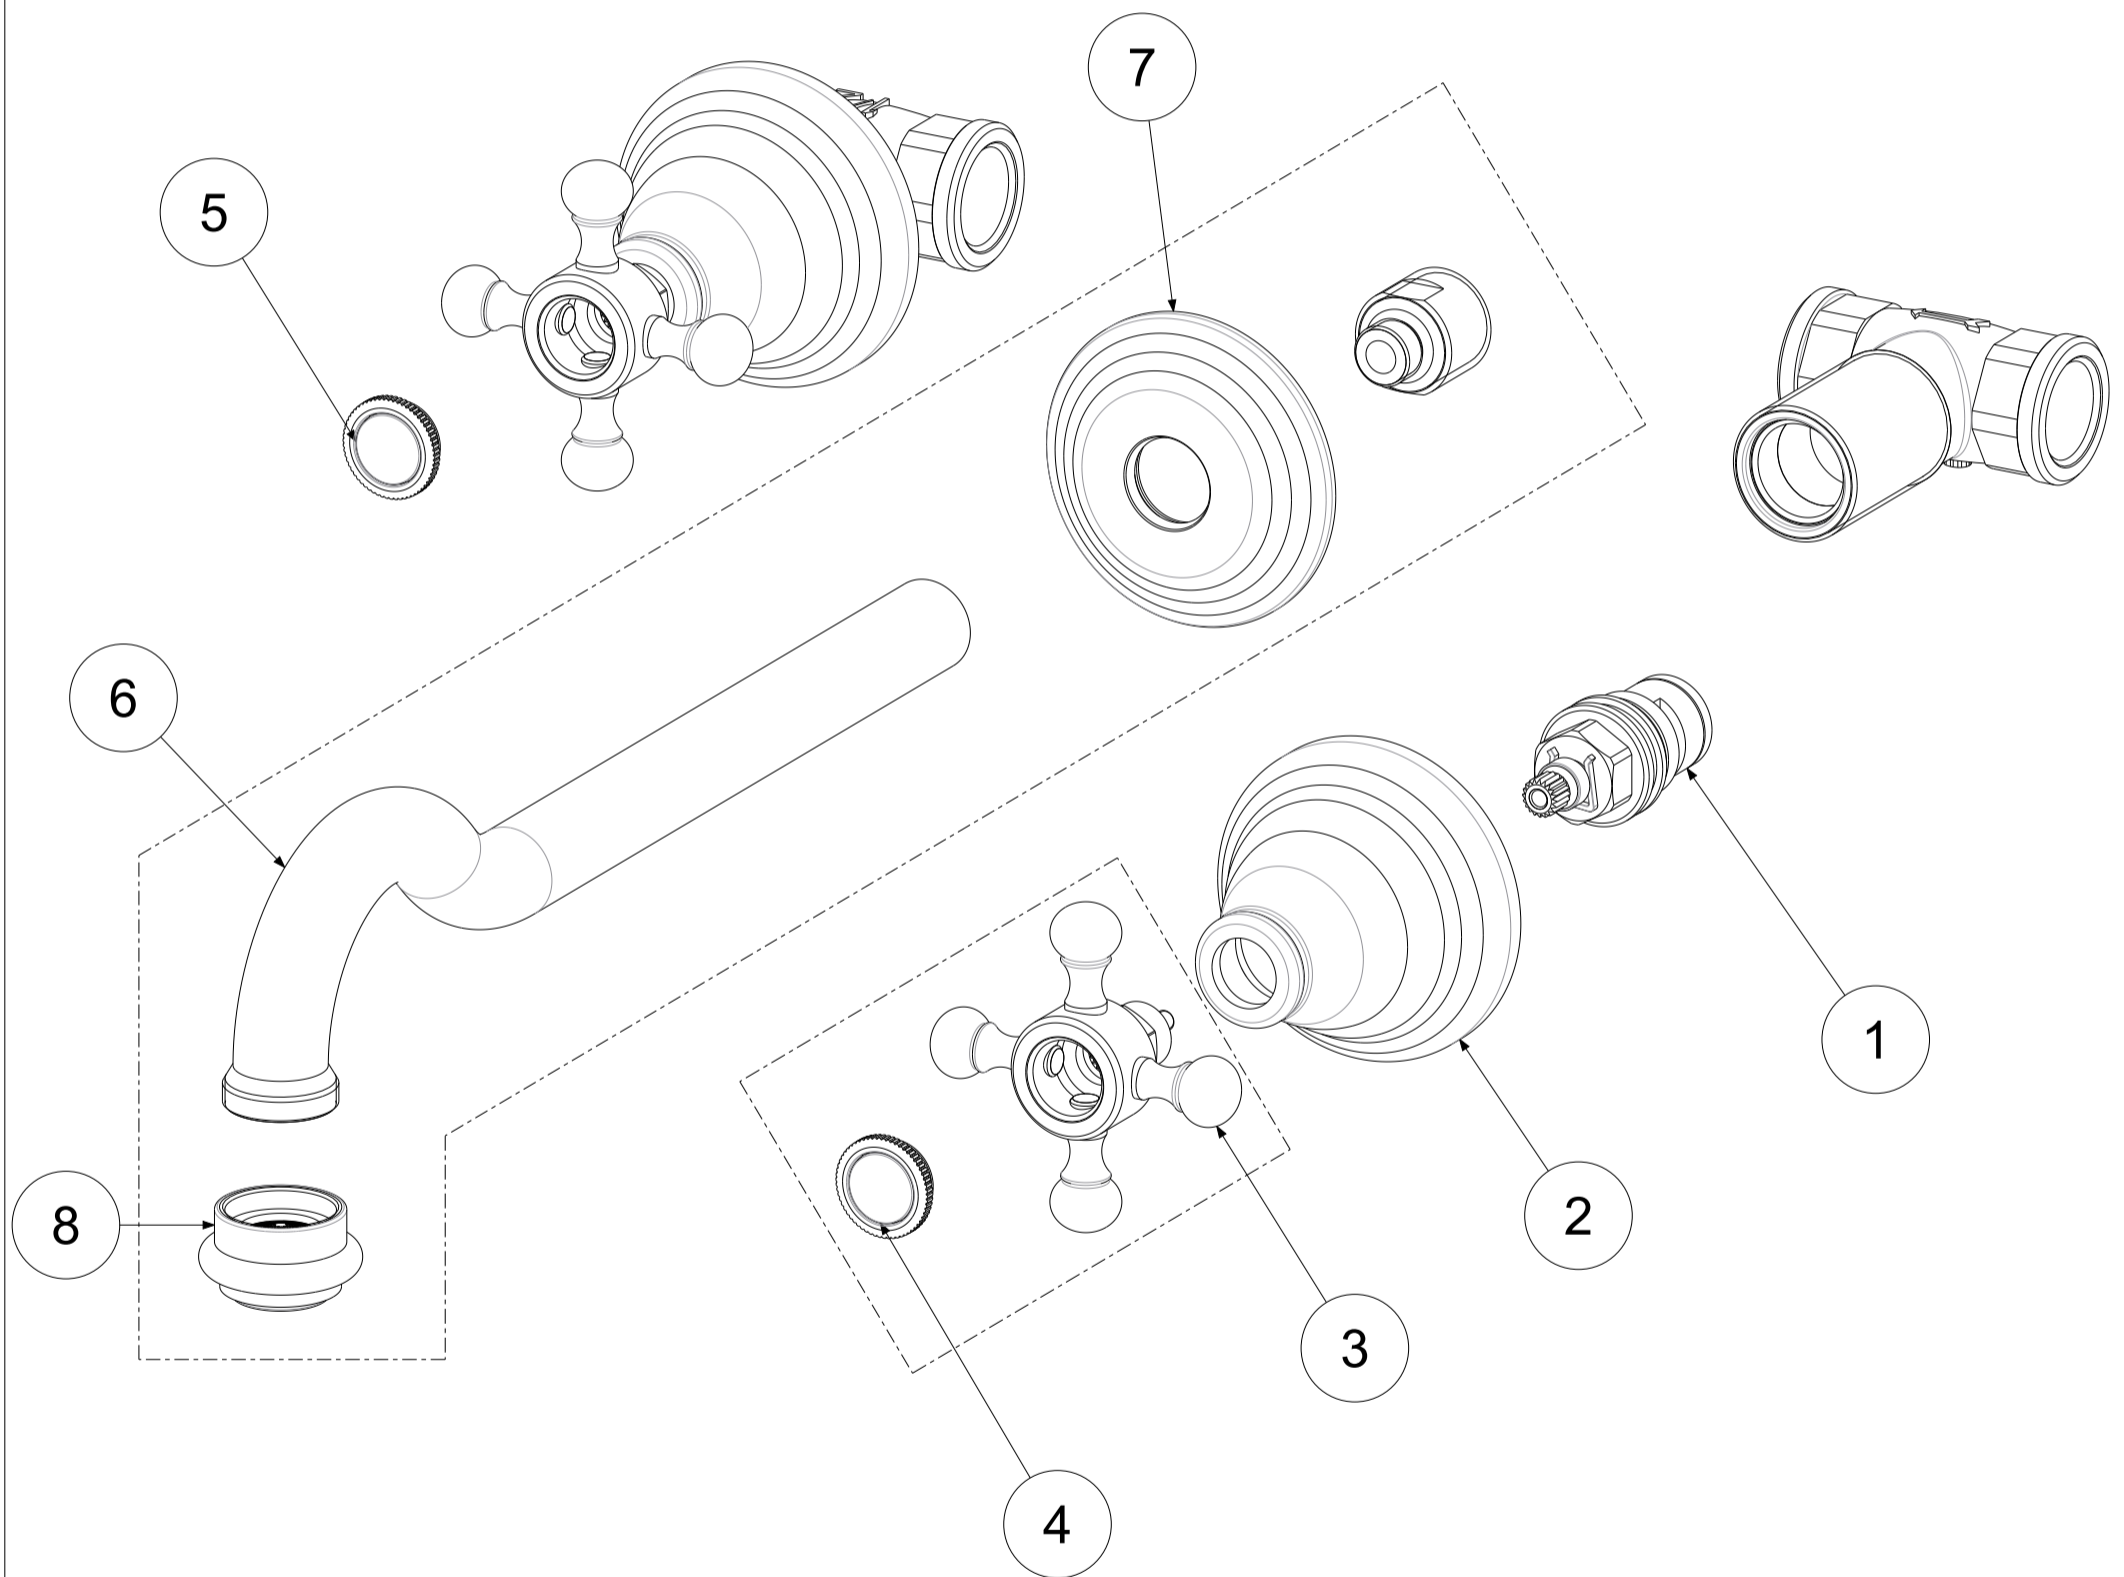

P Item	CODICE Code	DESCRIZIONE Designation
1	ZVIT001	Vitone dischi ceramici 90° dx
2	ZCAP016..	Cappuccio scorrevole
3	ZMAN056..	Maniglia completa BELINDA
4	ZPLA060..F	Placchetta "cold" freddo per maniglia VIOLA
5	ZPLA060..C	Placchetta "hot" caldo per maniglia VIOLA
6	ZBOC091..	Canna completa con piastra interasse 245mm
7	ZPIA094..	Piastra con guarnizione per bocca
8	ZAER018..	Aeratore completo

	APPROVATO: Approved:		A3	SCALA Scale	0,700	MATERIALE Material	VARI
	DISEGNATO: Design:	Giampani	14/07/2020	UNITA' Unit	mm	SERIE Range	BELINDA
	DESCRIZIONE - Description: Batt.lavabo incasso 3 fori (2 x FBLV010)+bocca Retrò mm.245 c/rosone 3-Holes built-in basin mixer with wall spout mm. 245						
FOGLIO - Sheet:		Ricambi	CODICE - Part Number:		FBLV008CR		