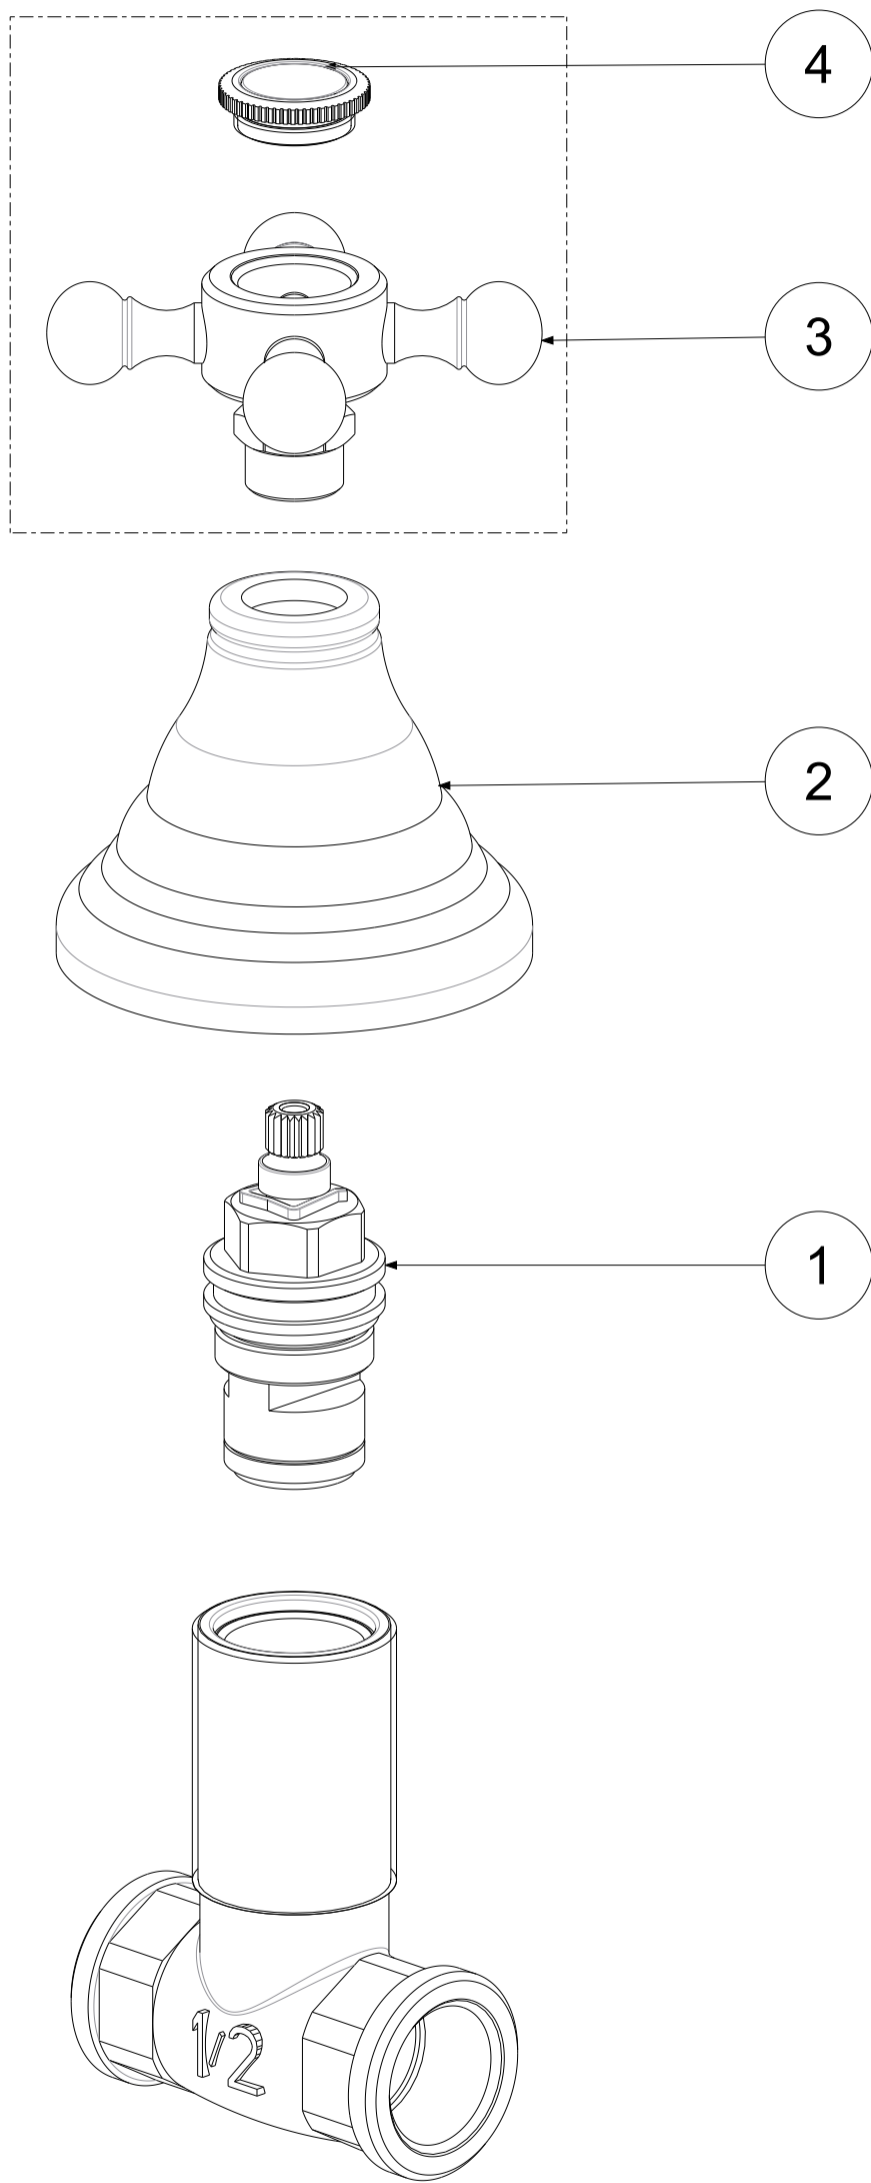

P Item	CODICE Code	DESCRIZIONE Designation
1	ZVIT001	Vitone dischi ceramici 90° dx
2	ZCAP016..	Cappuccio scorrevole
3	ZMAN056..	Maniglia completa BELINDA
4	ZPLA060..F	Placchetta "cold" freddo per maniglia VIOLA

	APPROVATO: Approved:			A3	SCALA Scale	1,000	MATERIALE Material	VARI	
	DISEGNATO: Design:	Giampani	18/03/2019		UNITA' Unit	mm	SERIE Range	BELINDA	
			DESCRIZIONE - Description: Rubinetto incasso 1/2" Built-in tap 1/2			FOGLIO - Sheet:	Ricambi	CODICE - Part Number:	FBLV010CR