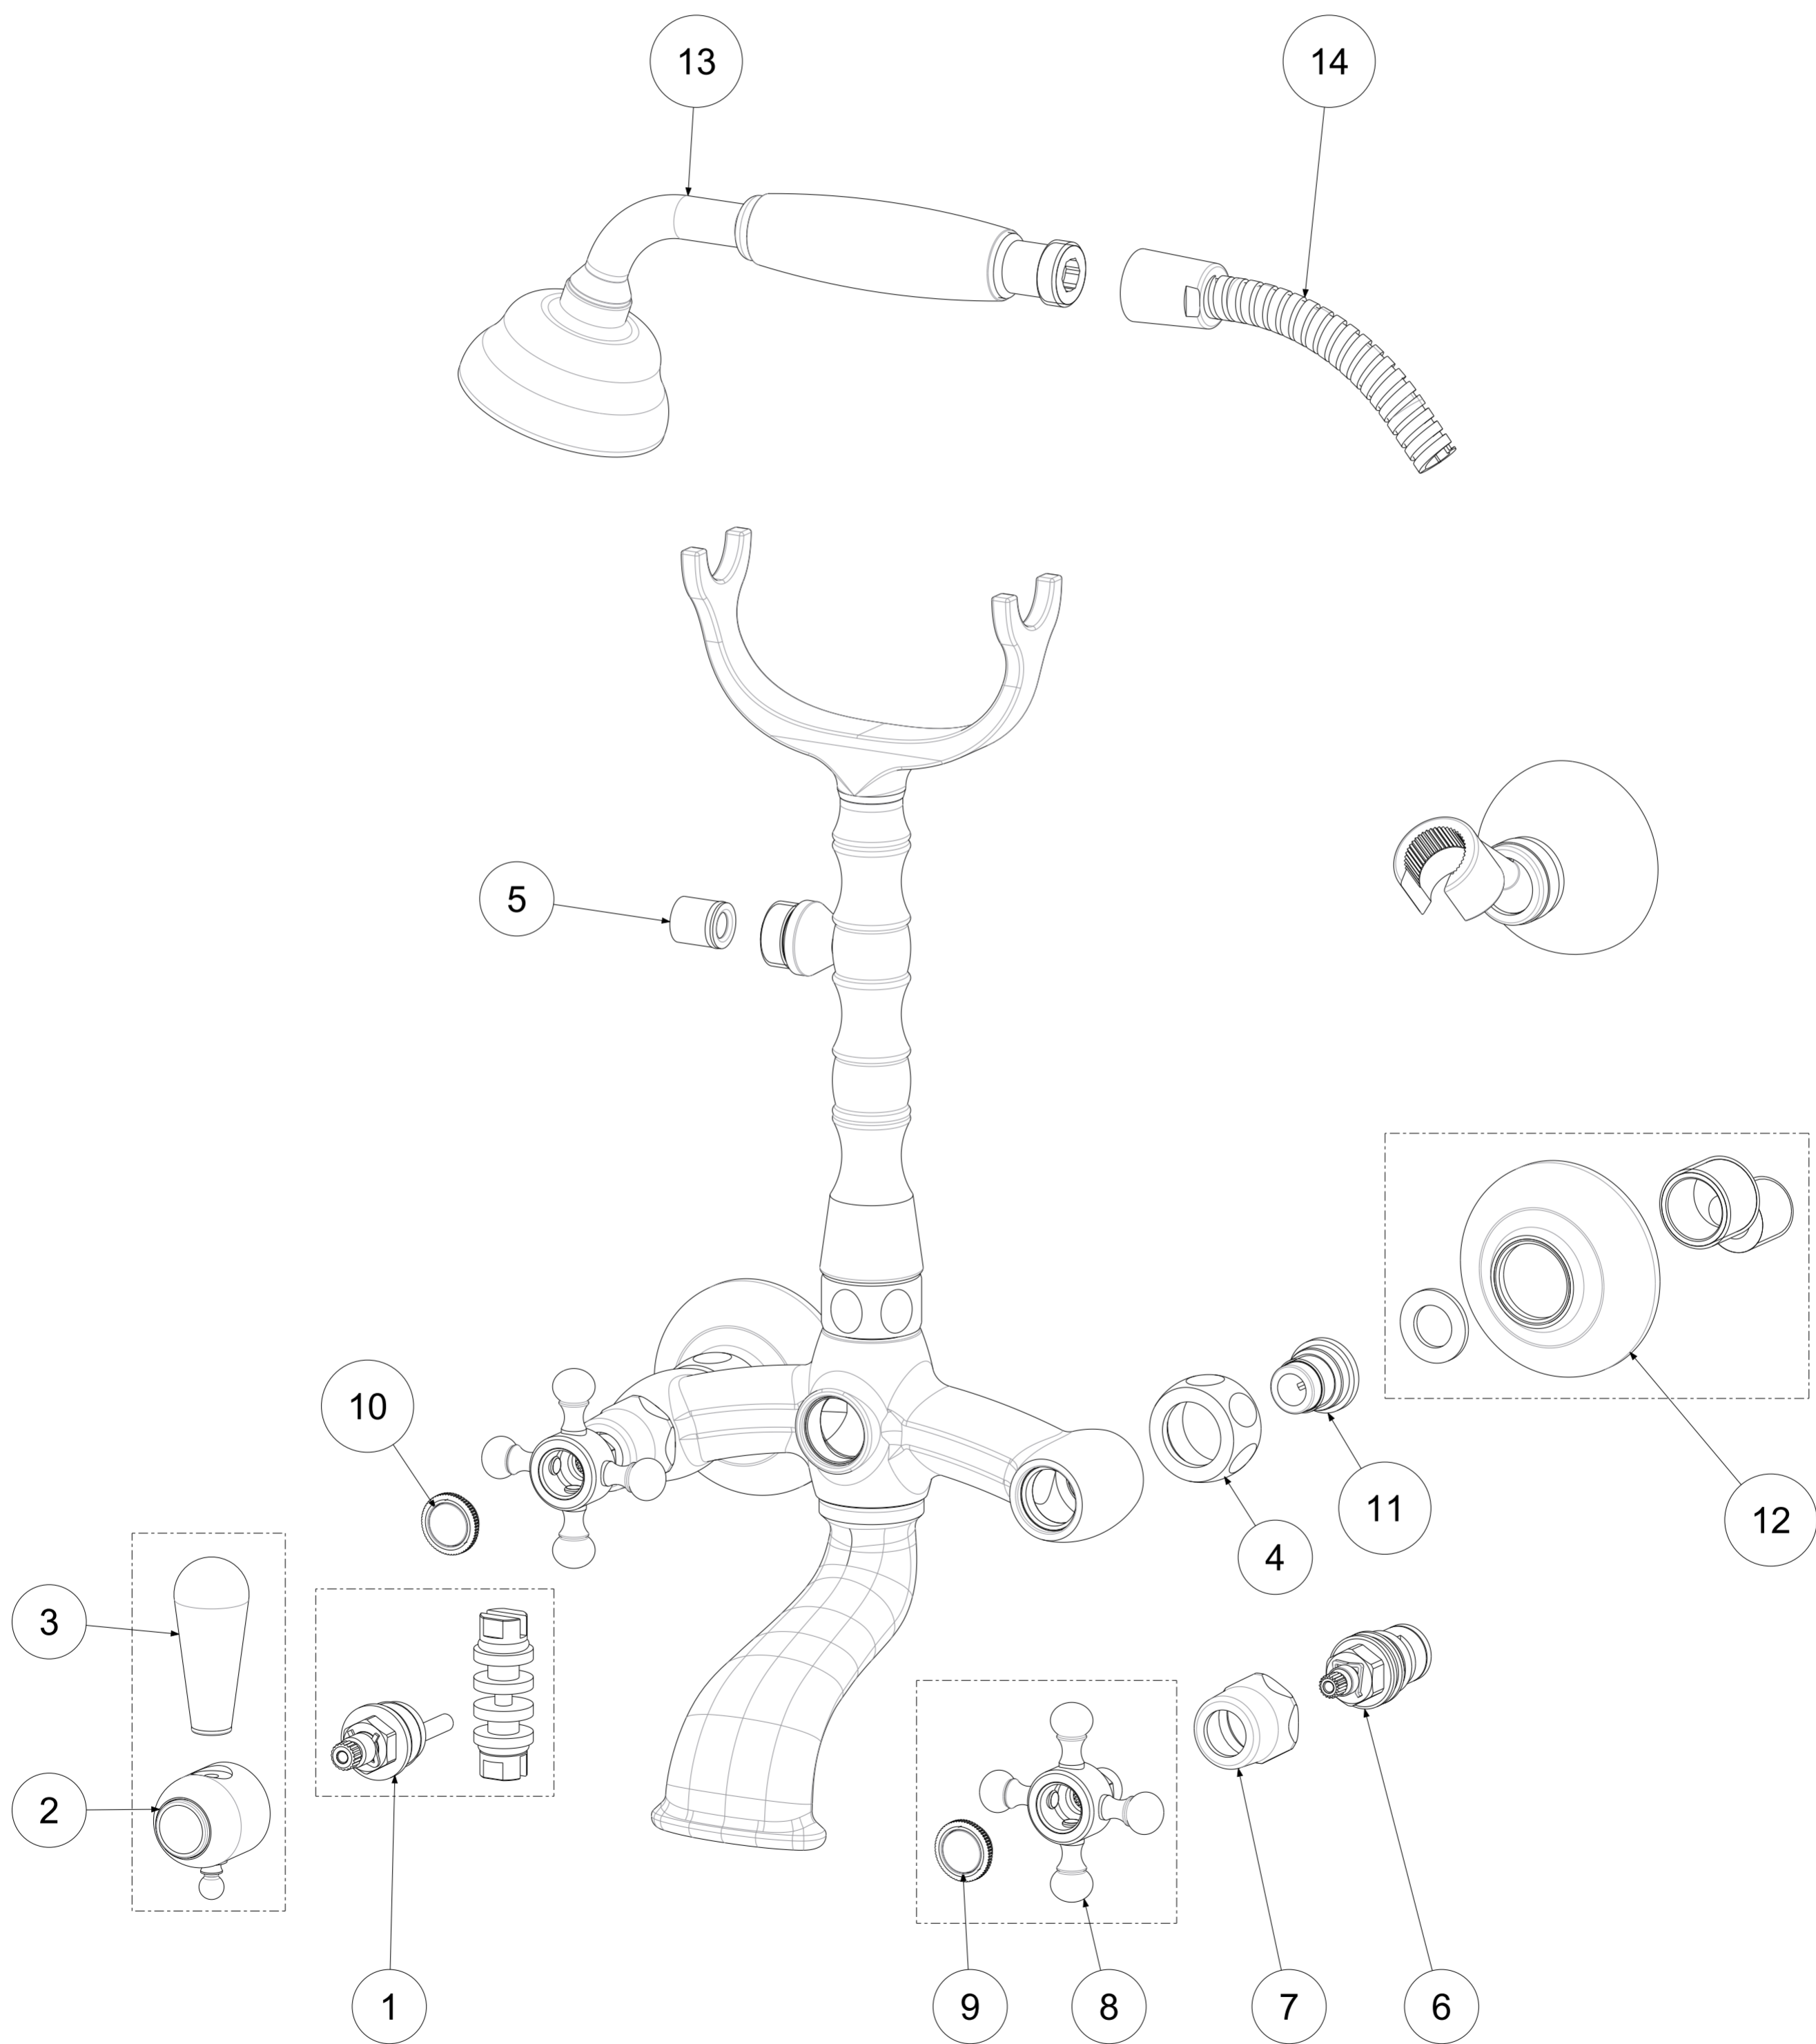

P Item	CODICE Code	DESCRIZIONE Designation
1	ZDEV035	Vitone completo per deviatore gruppo vasca
2	ZDEV036..	Maniglia per deviatore esterno gruppo vasca
3	ZACC165..	Impugnatura ottone verniciata e serigrafata per deviatore gruppo vasca
4	ZCAL009..	Calotta x gruppi esterni
5	ZACC146	Valvolina antiritorno D.15 mod. normale Lungo
6	ZVIT001	Vitone dischi ceramici 90° dx
7	ZCAP007..	Cappuccio copri vitone
8	ZMAN056..	Maniglia completa BELINDA
9	ZPLA060..F	Placchetta "cold" freddo per maniglia VIOLA
10	ZPLA060..C	Placchetta "hot" caldo per maniglia VIOLA
11	ZSED002..	Sede per gruppi a muro
12	ZECC019..	Eccentrico con rosone 1/2"x3/4"
13	ZDOC030..	Doccia Retrò BELINDA completa
14	ZFLO001..	Flessibile 1500mm doppia aggraffatura e calotta conica

	APPROVATO: Approved:		A2	SCALA Scale	1:1,667	MATERIALE Material	VARI
	DISEGNATO: Design:	Giampani	23/12/2020	UNITA' Unit	mm	SERIE Range	BELINDA
DESCRIZIONE - Description: Gruppo vasca duplex LUSO Bath-shower mixer with shower kit							
FOGLIO - Sheet:		Ricambi	CODICE - Part Number:		FBLV023CR