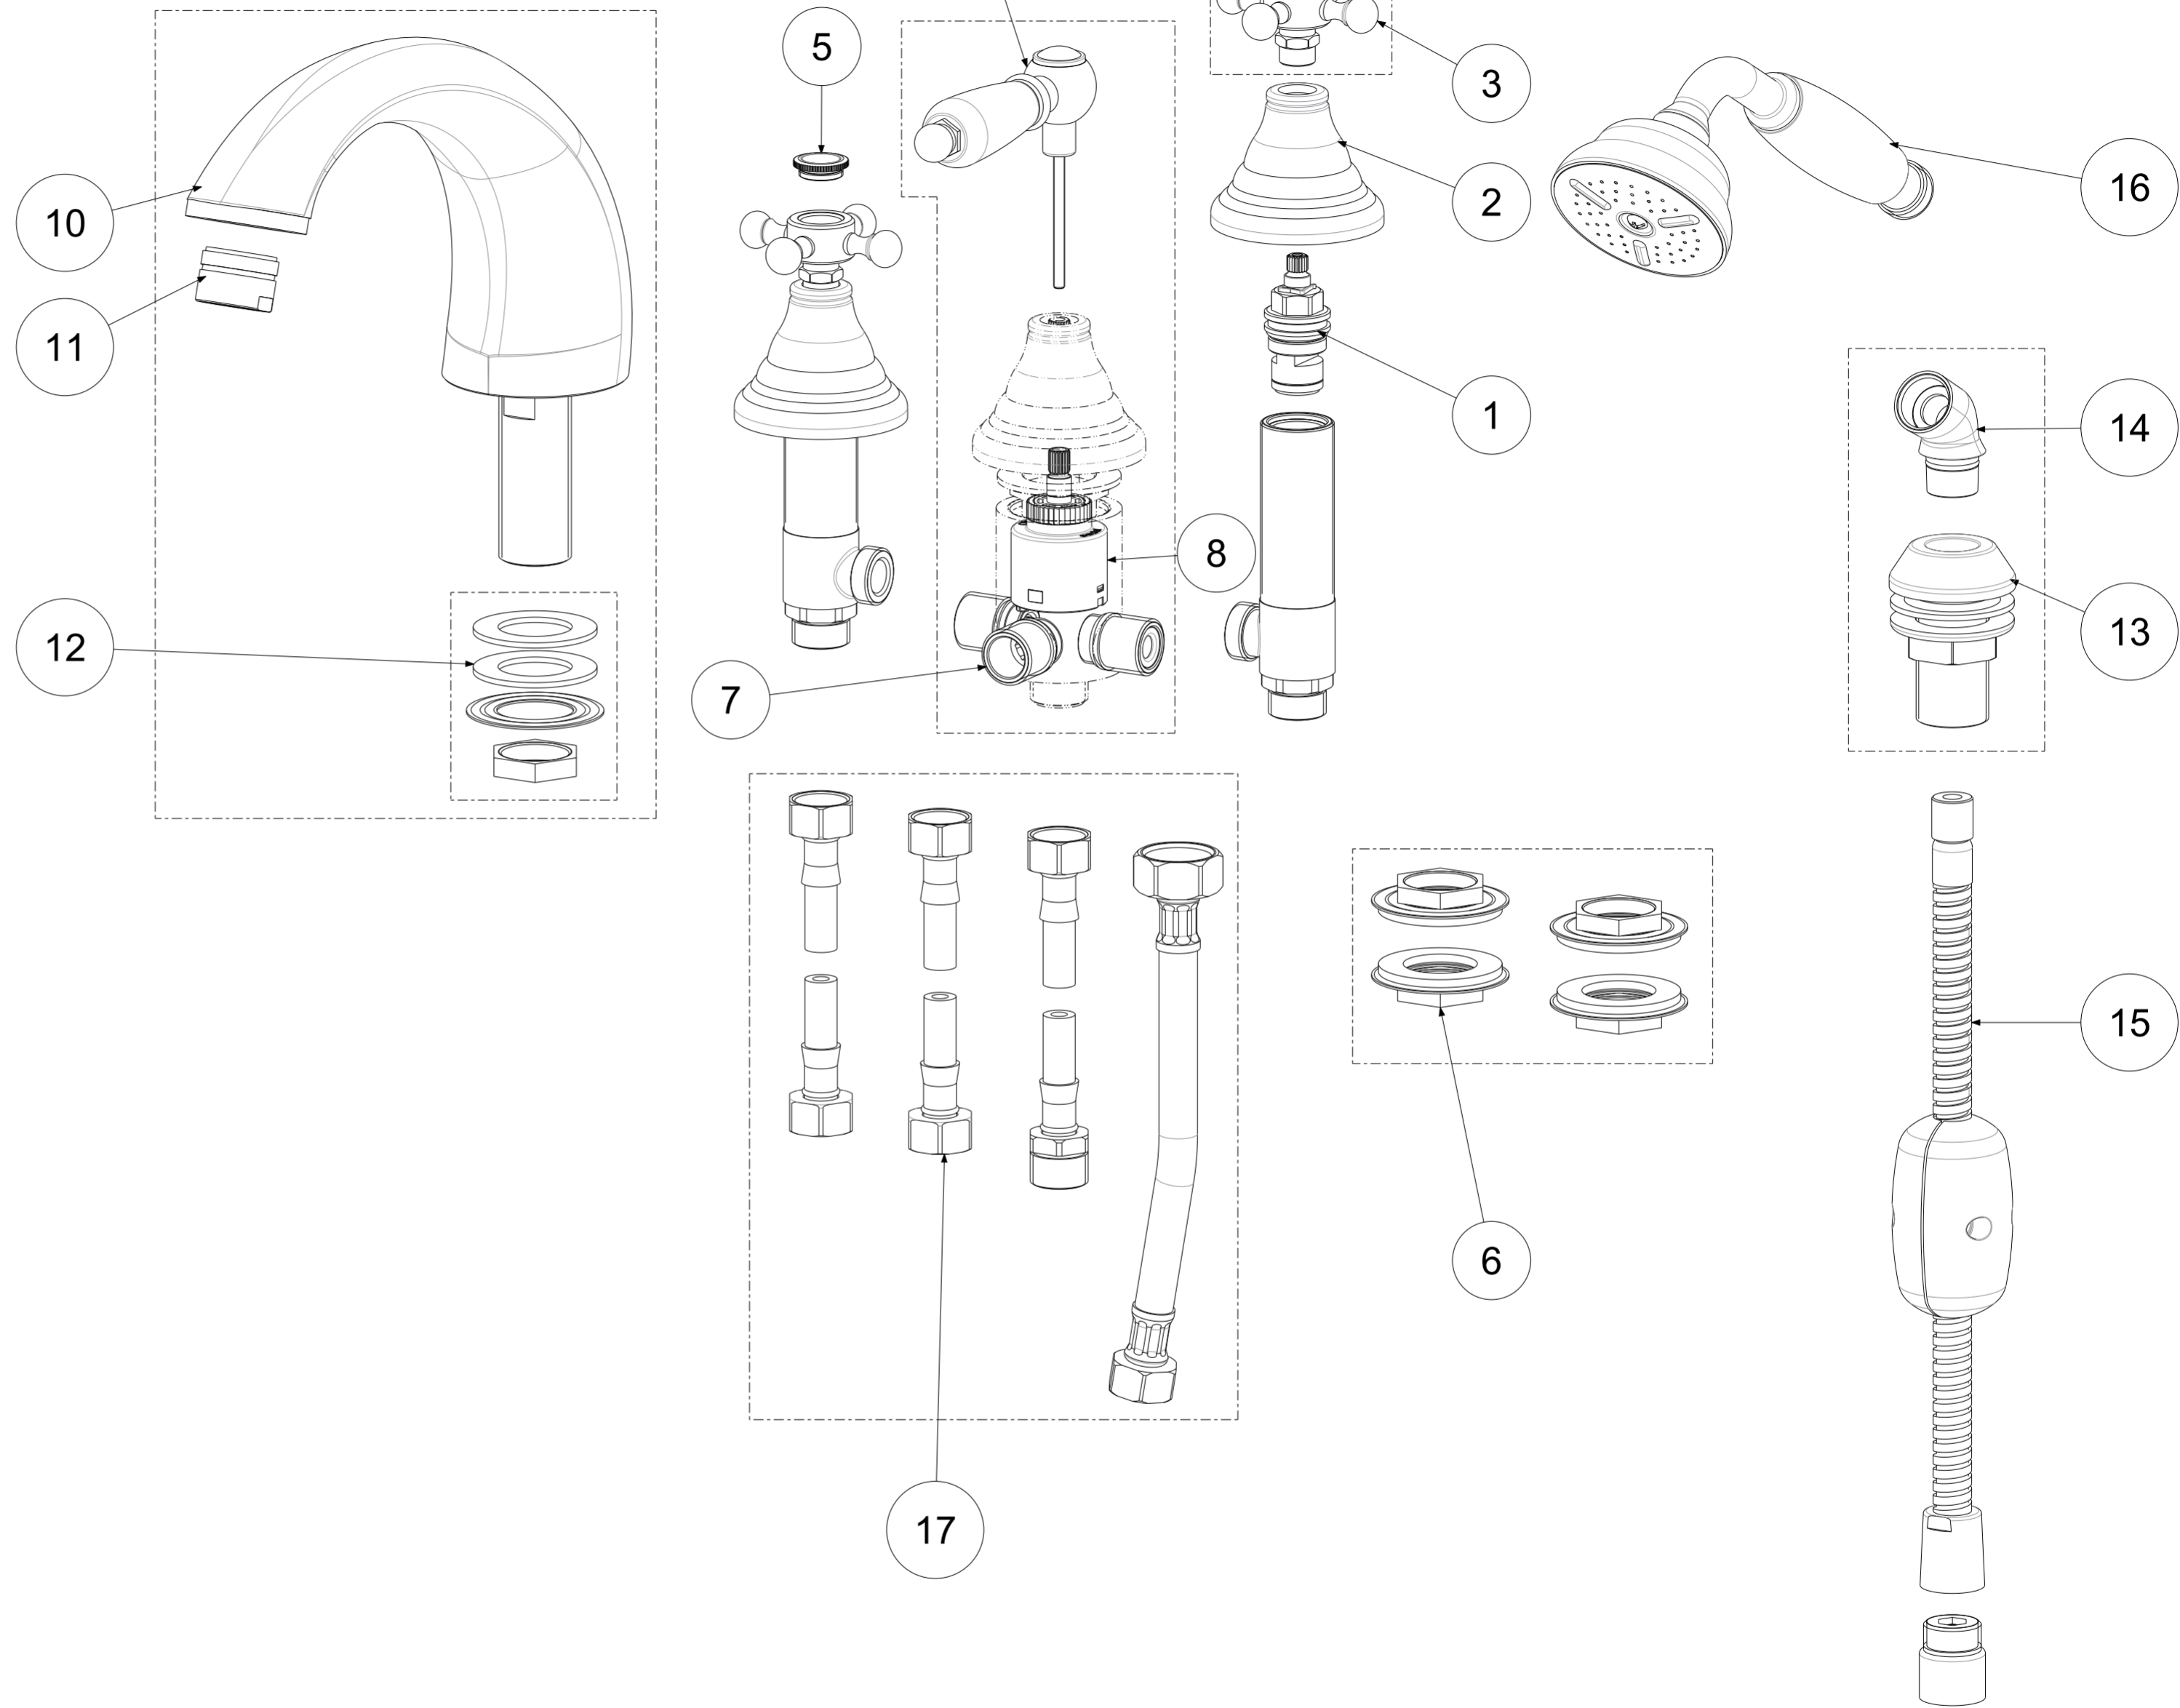

P Item	CODICE Code	DESCRIZIONE Designation
1	ZVIT001	Vitone dischi ceramici 90° dx
2	ZCAP016..	Cappuccio scorrevole
3	ZMAN056..	Maniglia completa BELINDA
4	ZPLA060..F	Placchetta "cold" freddo per maniglia VIOLA
5	ZPLA060..C	Placchetta "hot" caldo per maniglia VIOLA
6	ZFIS019	Set fissaggio piantane
7	ZDEV108..	Deviatore completo per bordo vasca
8	ZVIT028	Cartuccia deviatore Ø35
9	ZDEV037..	Maniglia per deviatore bordo vasca
10	ZBOC016..	Bocca pesante batteria bordo vasca
11	ZAER003..	Aeratore Ø28x1M
12	ZFIS051	Set fissaggio per bocca bordo vasca
13	ZACC141..	Set base+fissaggio
14	ZACC139..	Set con curvetta+base+fissaggio
15	ZFLO009..	Flessibile ottone doppia aggraffatura F1/2" - M15x1 mm.1500
16	ZDOC030..	Doccia Retrò BELINDA completa
17	ZFLX055..	Set flex inox batteria bordo vasca (4 pezzi)

	APPROVATO: Approved:		A2	SCALA Scale	1:2	MATERIALE Material	VARI	
	DISEGNATO: Design:	Giampani	16/02/2021		UNITA' Unit	mm	SERIE Range	BELINDA
		DESCRIZIONE - Description: Batt. bordo vasca c/bocca er. 5-holes bath mixer with deck spout + pull-out-spray						
FOGLIO - Sheet:		Ricambi	CODICE - Part Number:		FBLV040CR