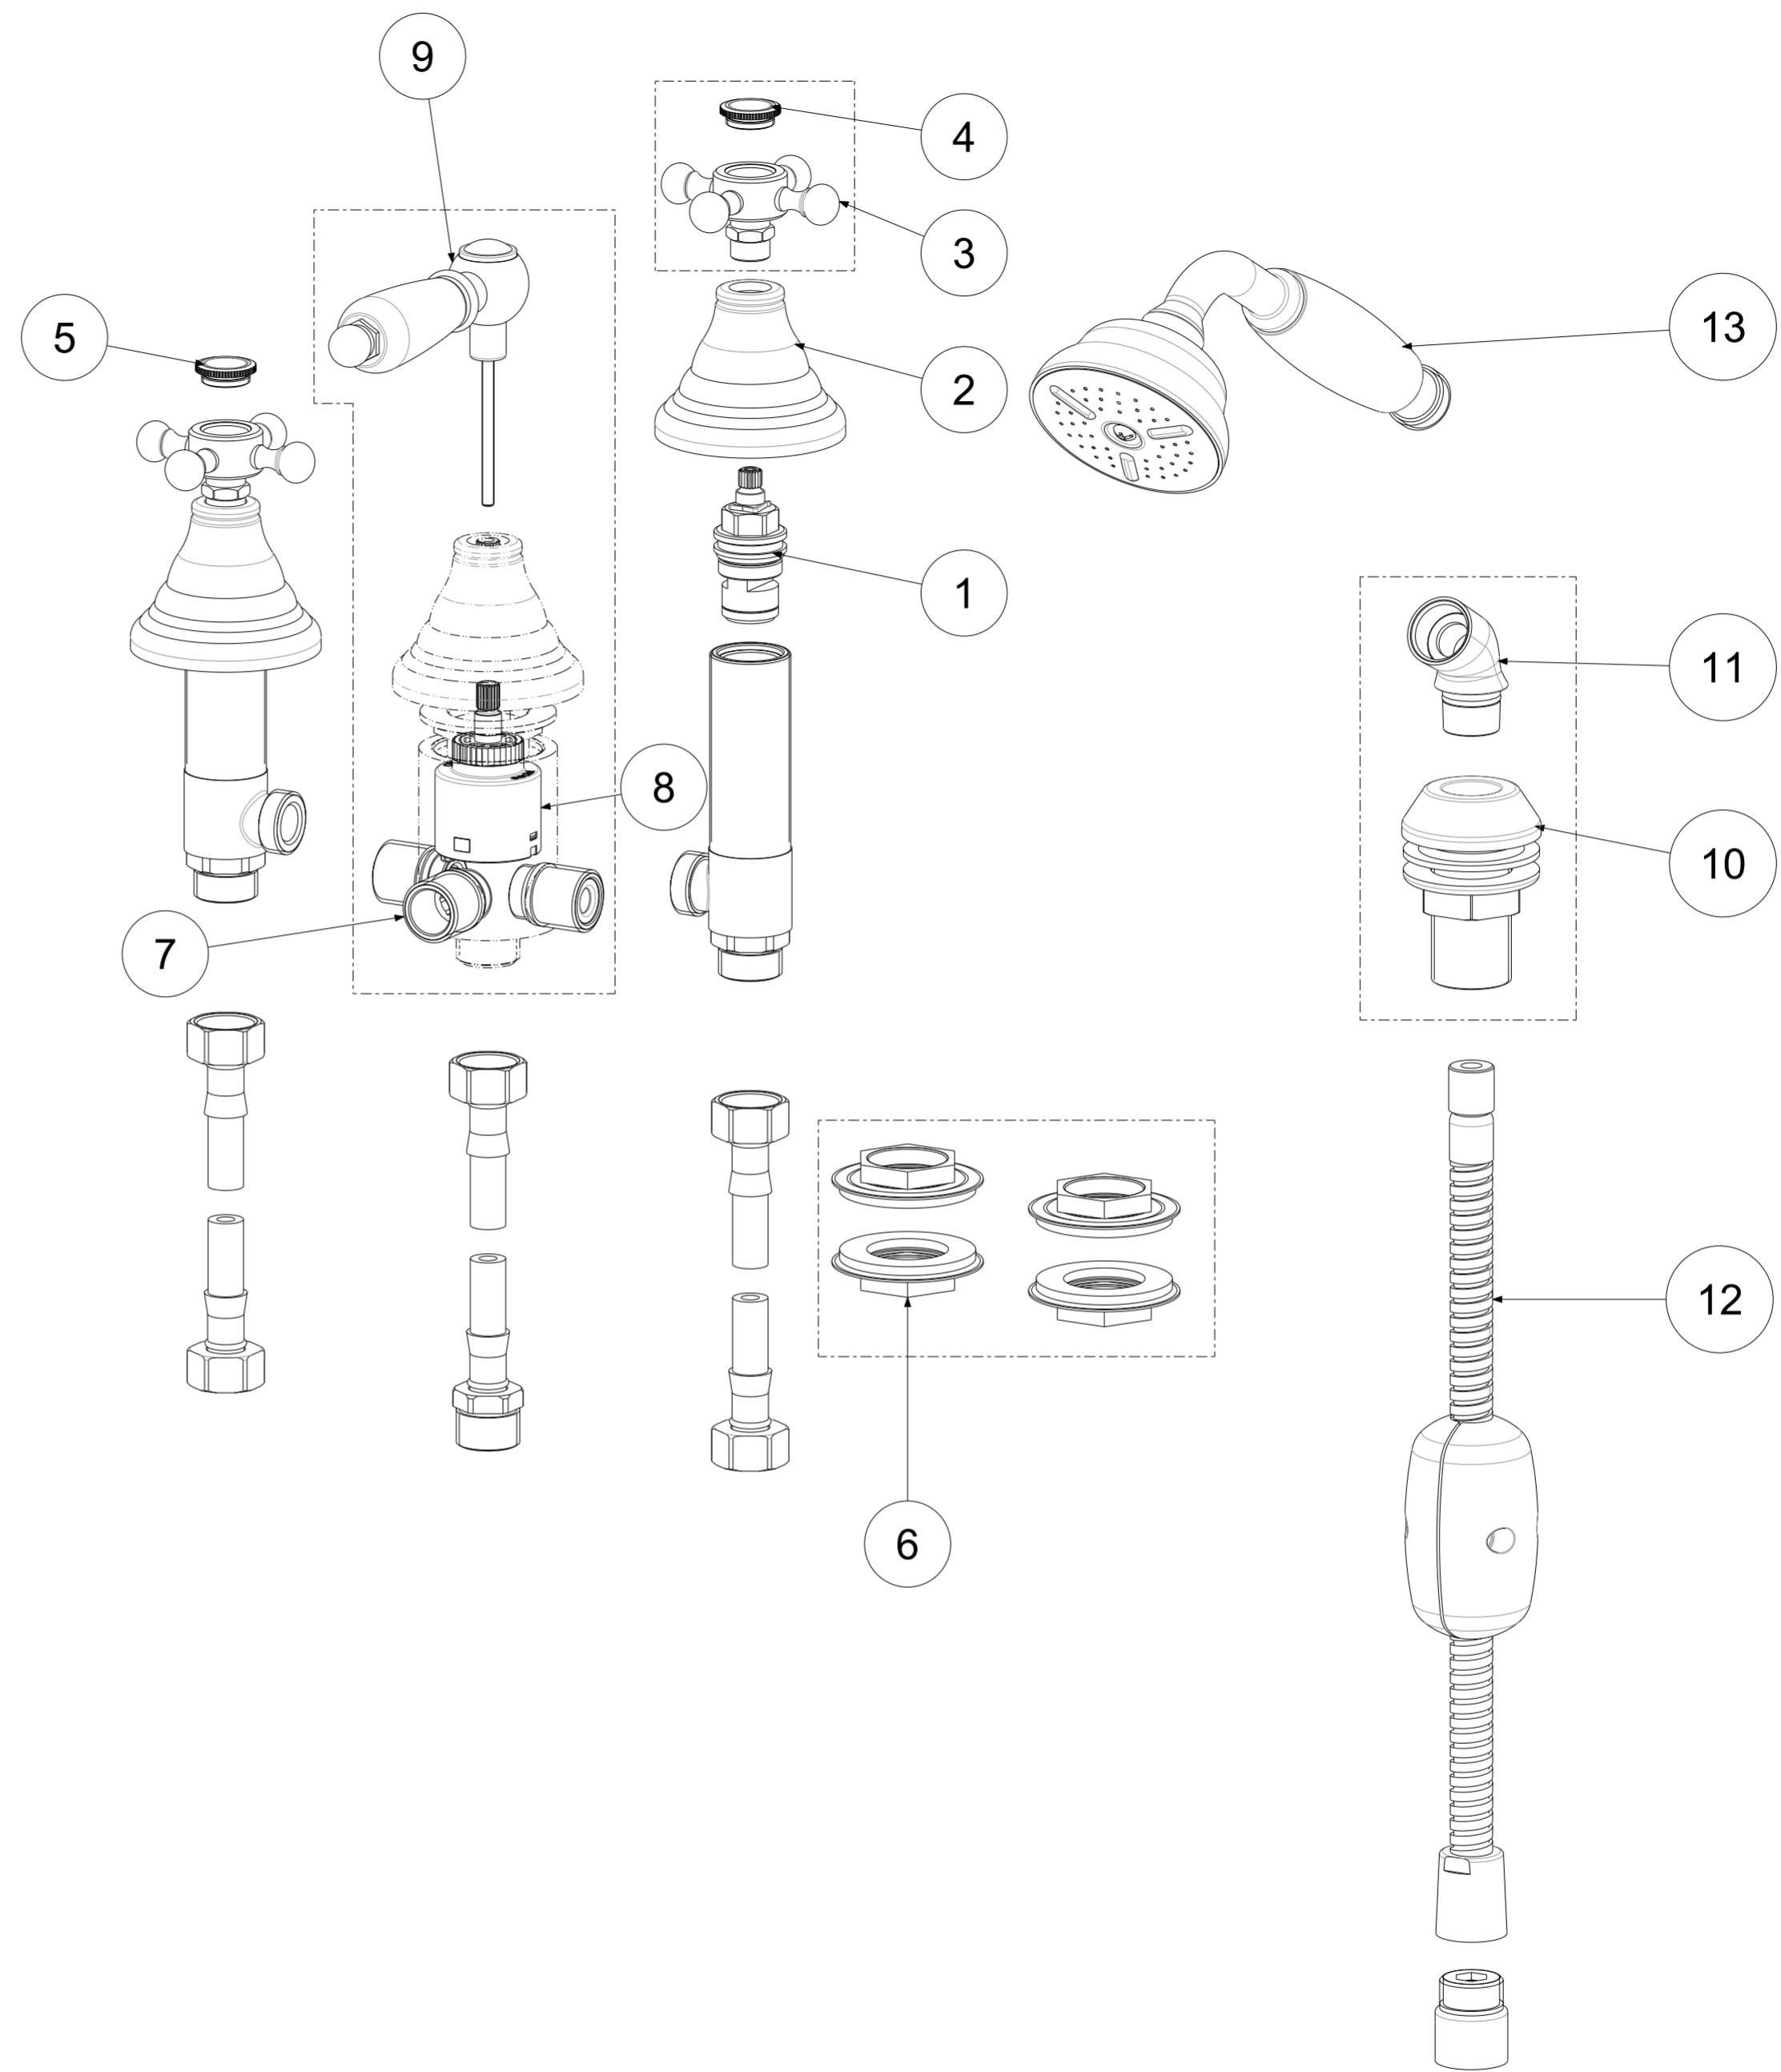

P Item	CODICE Code	DESCRIZIONE Designation
1	ZVIT001	Vitone dischi ceramici 90° dx
2	ZCAP016..	Cappuccio scorrevole
3	ZMAN056..	Maniglia completa BELINDA
4	ZPLA060..F	Placchetta "cold" freddo per maniglia VIOLA
5	ZPLA060..C	Placchetta "hot" caldo per maniglia VIOLA
6	ZFIS019	Set fissaggio piantane
7	ZDEV108..	Deviatore completo per bordo vasca
8	ZVIT028	Cartuccia deviatore Ø35
9	ZDEV037..	Maniglia per deviatore bordo vasca
10	ZACC141..	Set base+fissaggio
11	ZACC139..	Set con curvetta+base+fissaggio
12	ZFLO009..	Flessibile ottone doppia aggraffatura F1/2" - M15x1 mm.1500
13	ZDOC030..	Doccia Retrò BELINDA completa

	APPROVATO: Approved:		A2	SCALA Scale	1:2	MATERIALE Material	VARI
	DISEGNATO: Design:	Giampani	16/02/2021	UNITA' Unit	mm	SERIE Range	BELINDA
DESCRIZIONE - Description: Batt. bordo vasca s/bocca er. 4-Holes bath mixer deck mounted w/o spout							
FOGLIO - Sheet:		Ricambi	CODICE - Part Number:		FBLV041CR