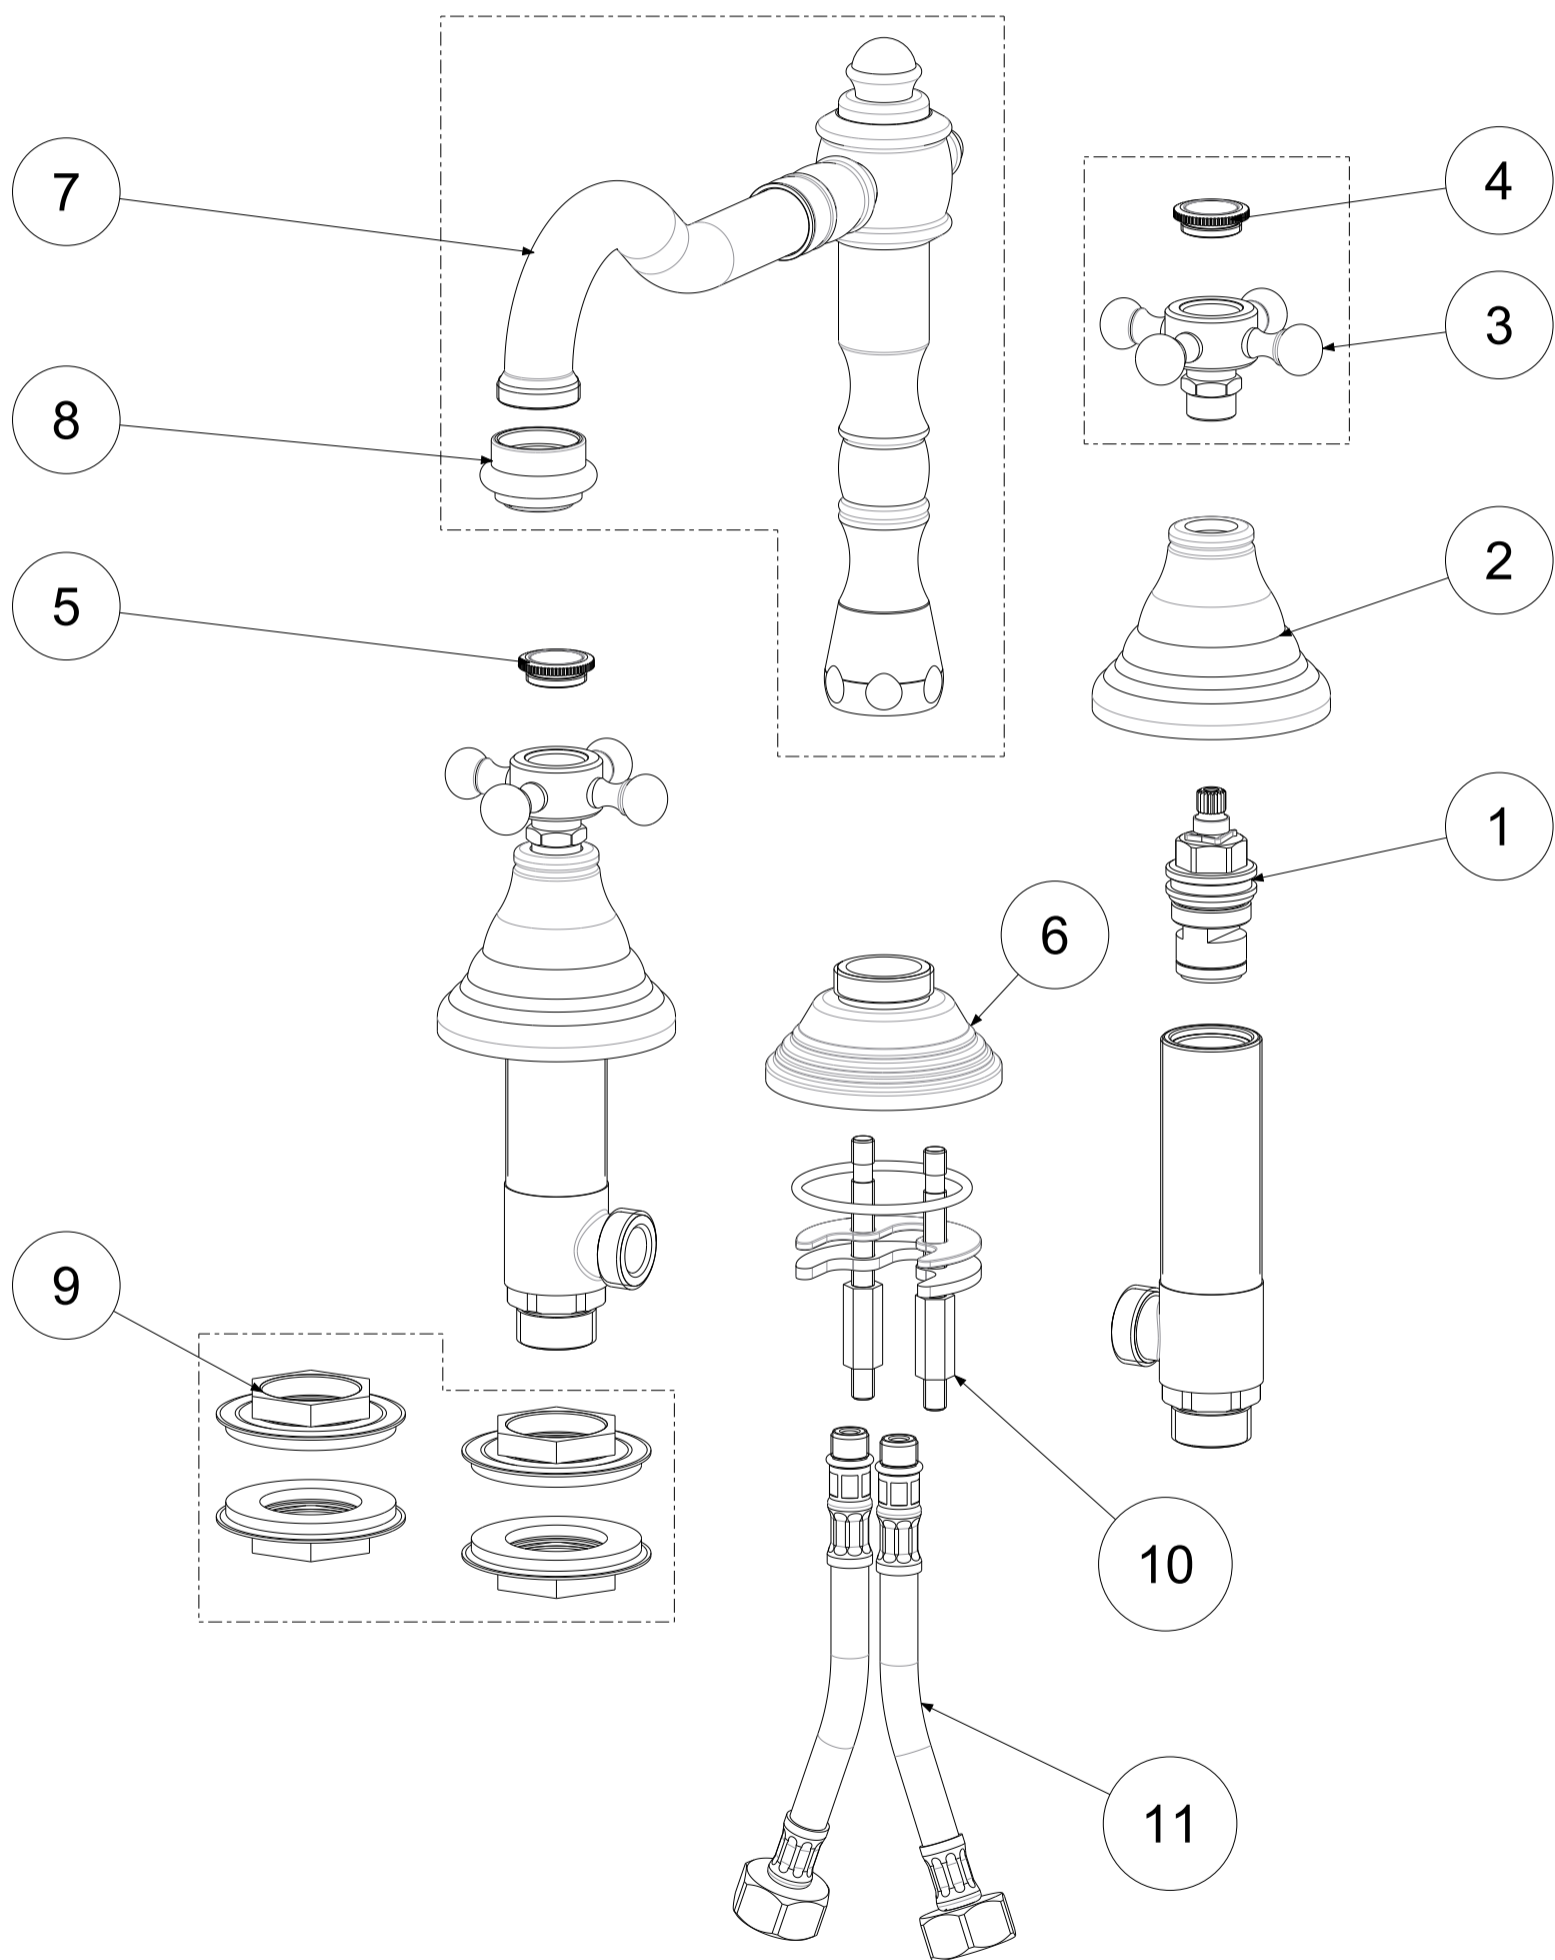

P Item	CODICE Code	DESCRIZIONE Designation
1	ZVIT001	Vitone dischi ceramici 90° dx
2	ZCAP016..	Cappuccio scorrevole
3	ZMAN056..	Maniglia completa BELINDA
4	ZPLA060..F	Placchetta "cold" freddo per maniglia VIOLA
5	ZPLA060..C	Placchetta "hot" caldo per maniglia VIOLA
6	ZBOC051..	Base centrale per canna batteria lavabo
7	ZCANA042..	Canna completa Retrò
8	ZAER018..	Aeratore completo
9	ZFIS019	Set fissaggio piantane
10	ZFIS004	Set di fissaggio
11	ZFLX019..	Set flex inox cm.13 (2 pezzi) F1/2"

	APPROVATO: Approved:		A3	SCALA Scale	1:2	MATERIALE Material	VARI
	DESEGNATO: Design:	Giampani	19/01/2021	UNITA' Unit	mm	SERIE Range	BELINDA
	DESCRIZIONE - Description: Batteria lavabo T/C 3-Holes basin mix with chain holder only						
FOGLIO - Sheet:		Ricambi	CODICE - Part Number:		FBLV052CR		