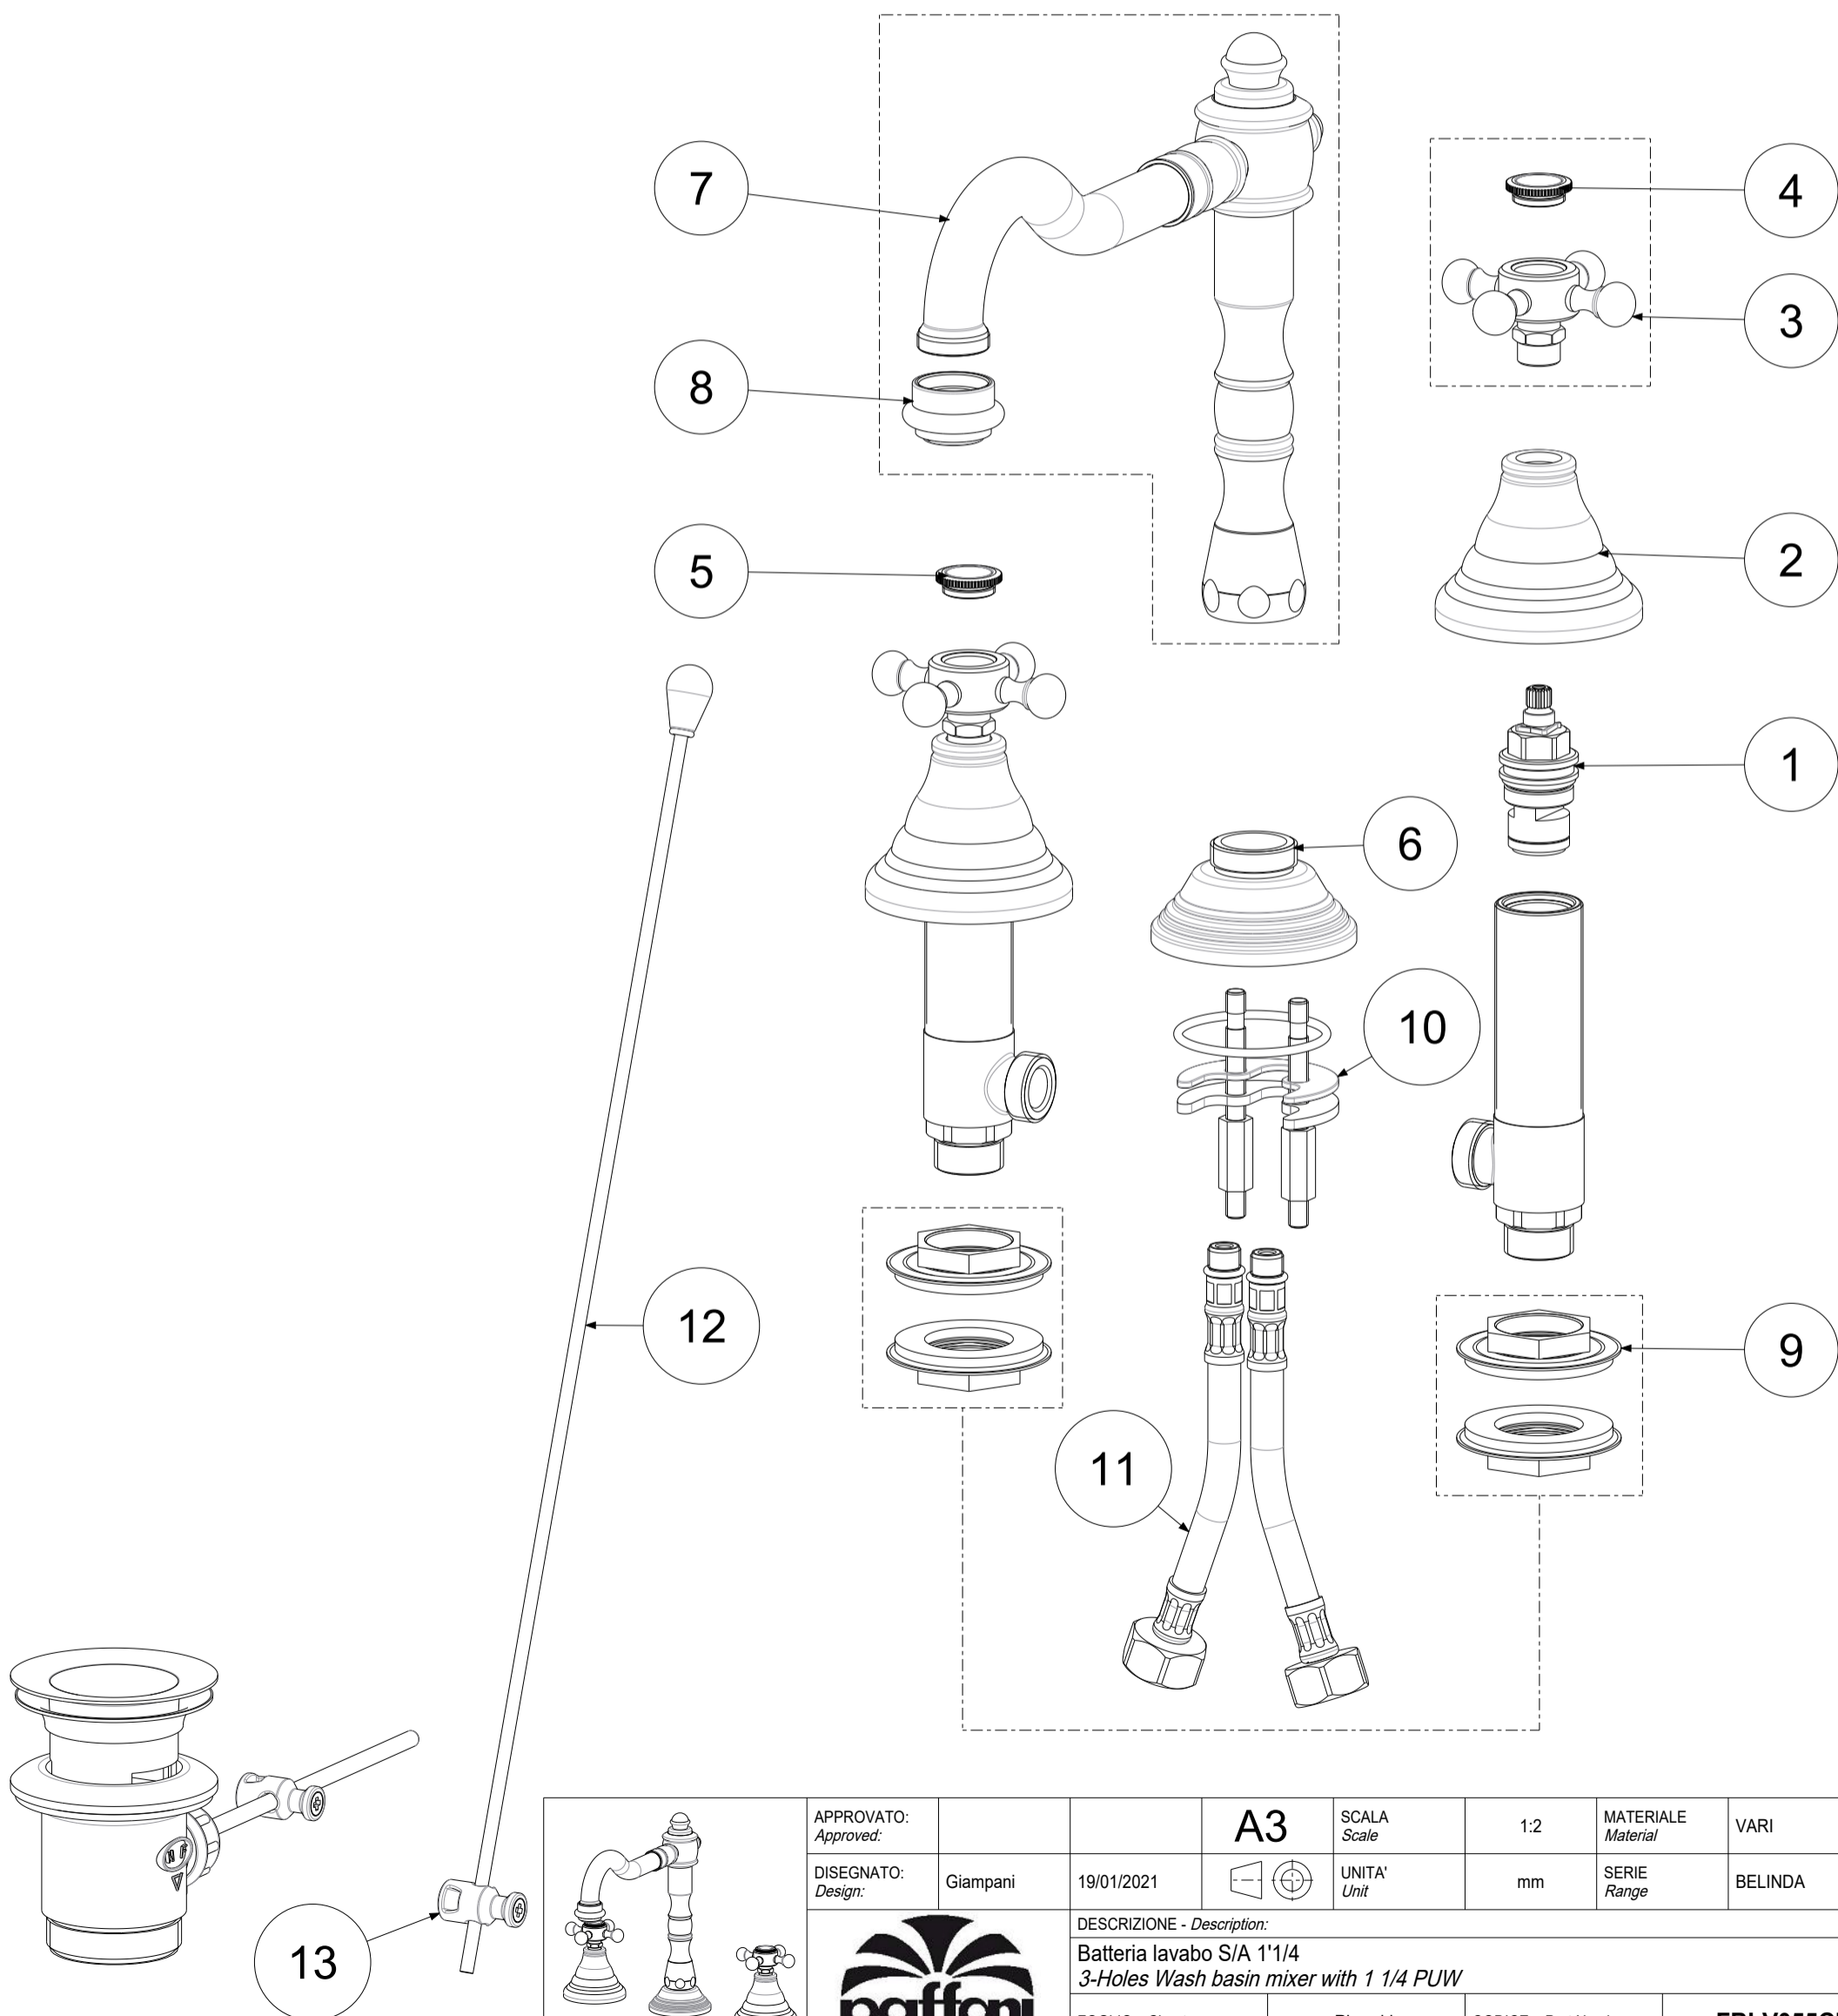

P Item	CODICE Code	DESCRIZIONE Designation
1	ZVIT001	Vitone dischi ceramici 90° dx
2	ZCAP016..	Cappuccio scorrevole
3	ZMAN056..	Maniglia completa BELINDA
4	ZPLA060..F	Placchetta "cold" freddo per maniglia VIOLA
5	ZPLA060..C	Placchetta "hot" caldo per maniglia VIOLA
6	ZBOC020..	Base centrale per canna batteria lavabo
7	ZCANA042..	Canna completa Retrò
8	ZAER018..	Aeratore completo
9	ZFIS019	Set fissaggio piantane
10	ZFIS004	Set di fissaggio
11	ZFLX019..	Set flex inox cm.13 (2 pezzi) F1/2"
12	ZAST002..	Asta Ø4 mm con snodino
13	ZAST023..	Snodino per asta scarico

	APPROVATO: Approved:		<b>A3</b>	SCALA Scale	1:2	MATERIALE Material	VARI
	DESEGNATO: Design:	Giampani	19/01/2021	UNITA' Unit	mm	SERIE Range	BELINDA
		DESCRIZIONE - Description: Batteria lavabo S/A 1'1/4 3-Holes Wash basin mixer with 1 1/4 PUW					
FOGLIO - Sheet:		Ricambi		CODICE - Part Number:		<b>FBLV055CR</b>	