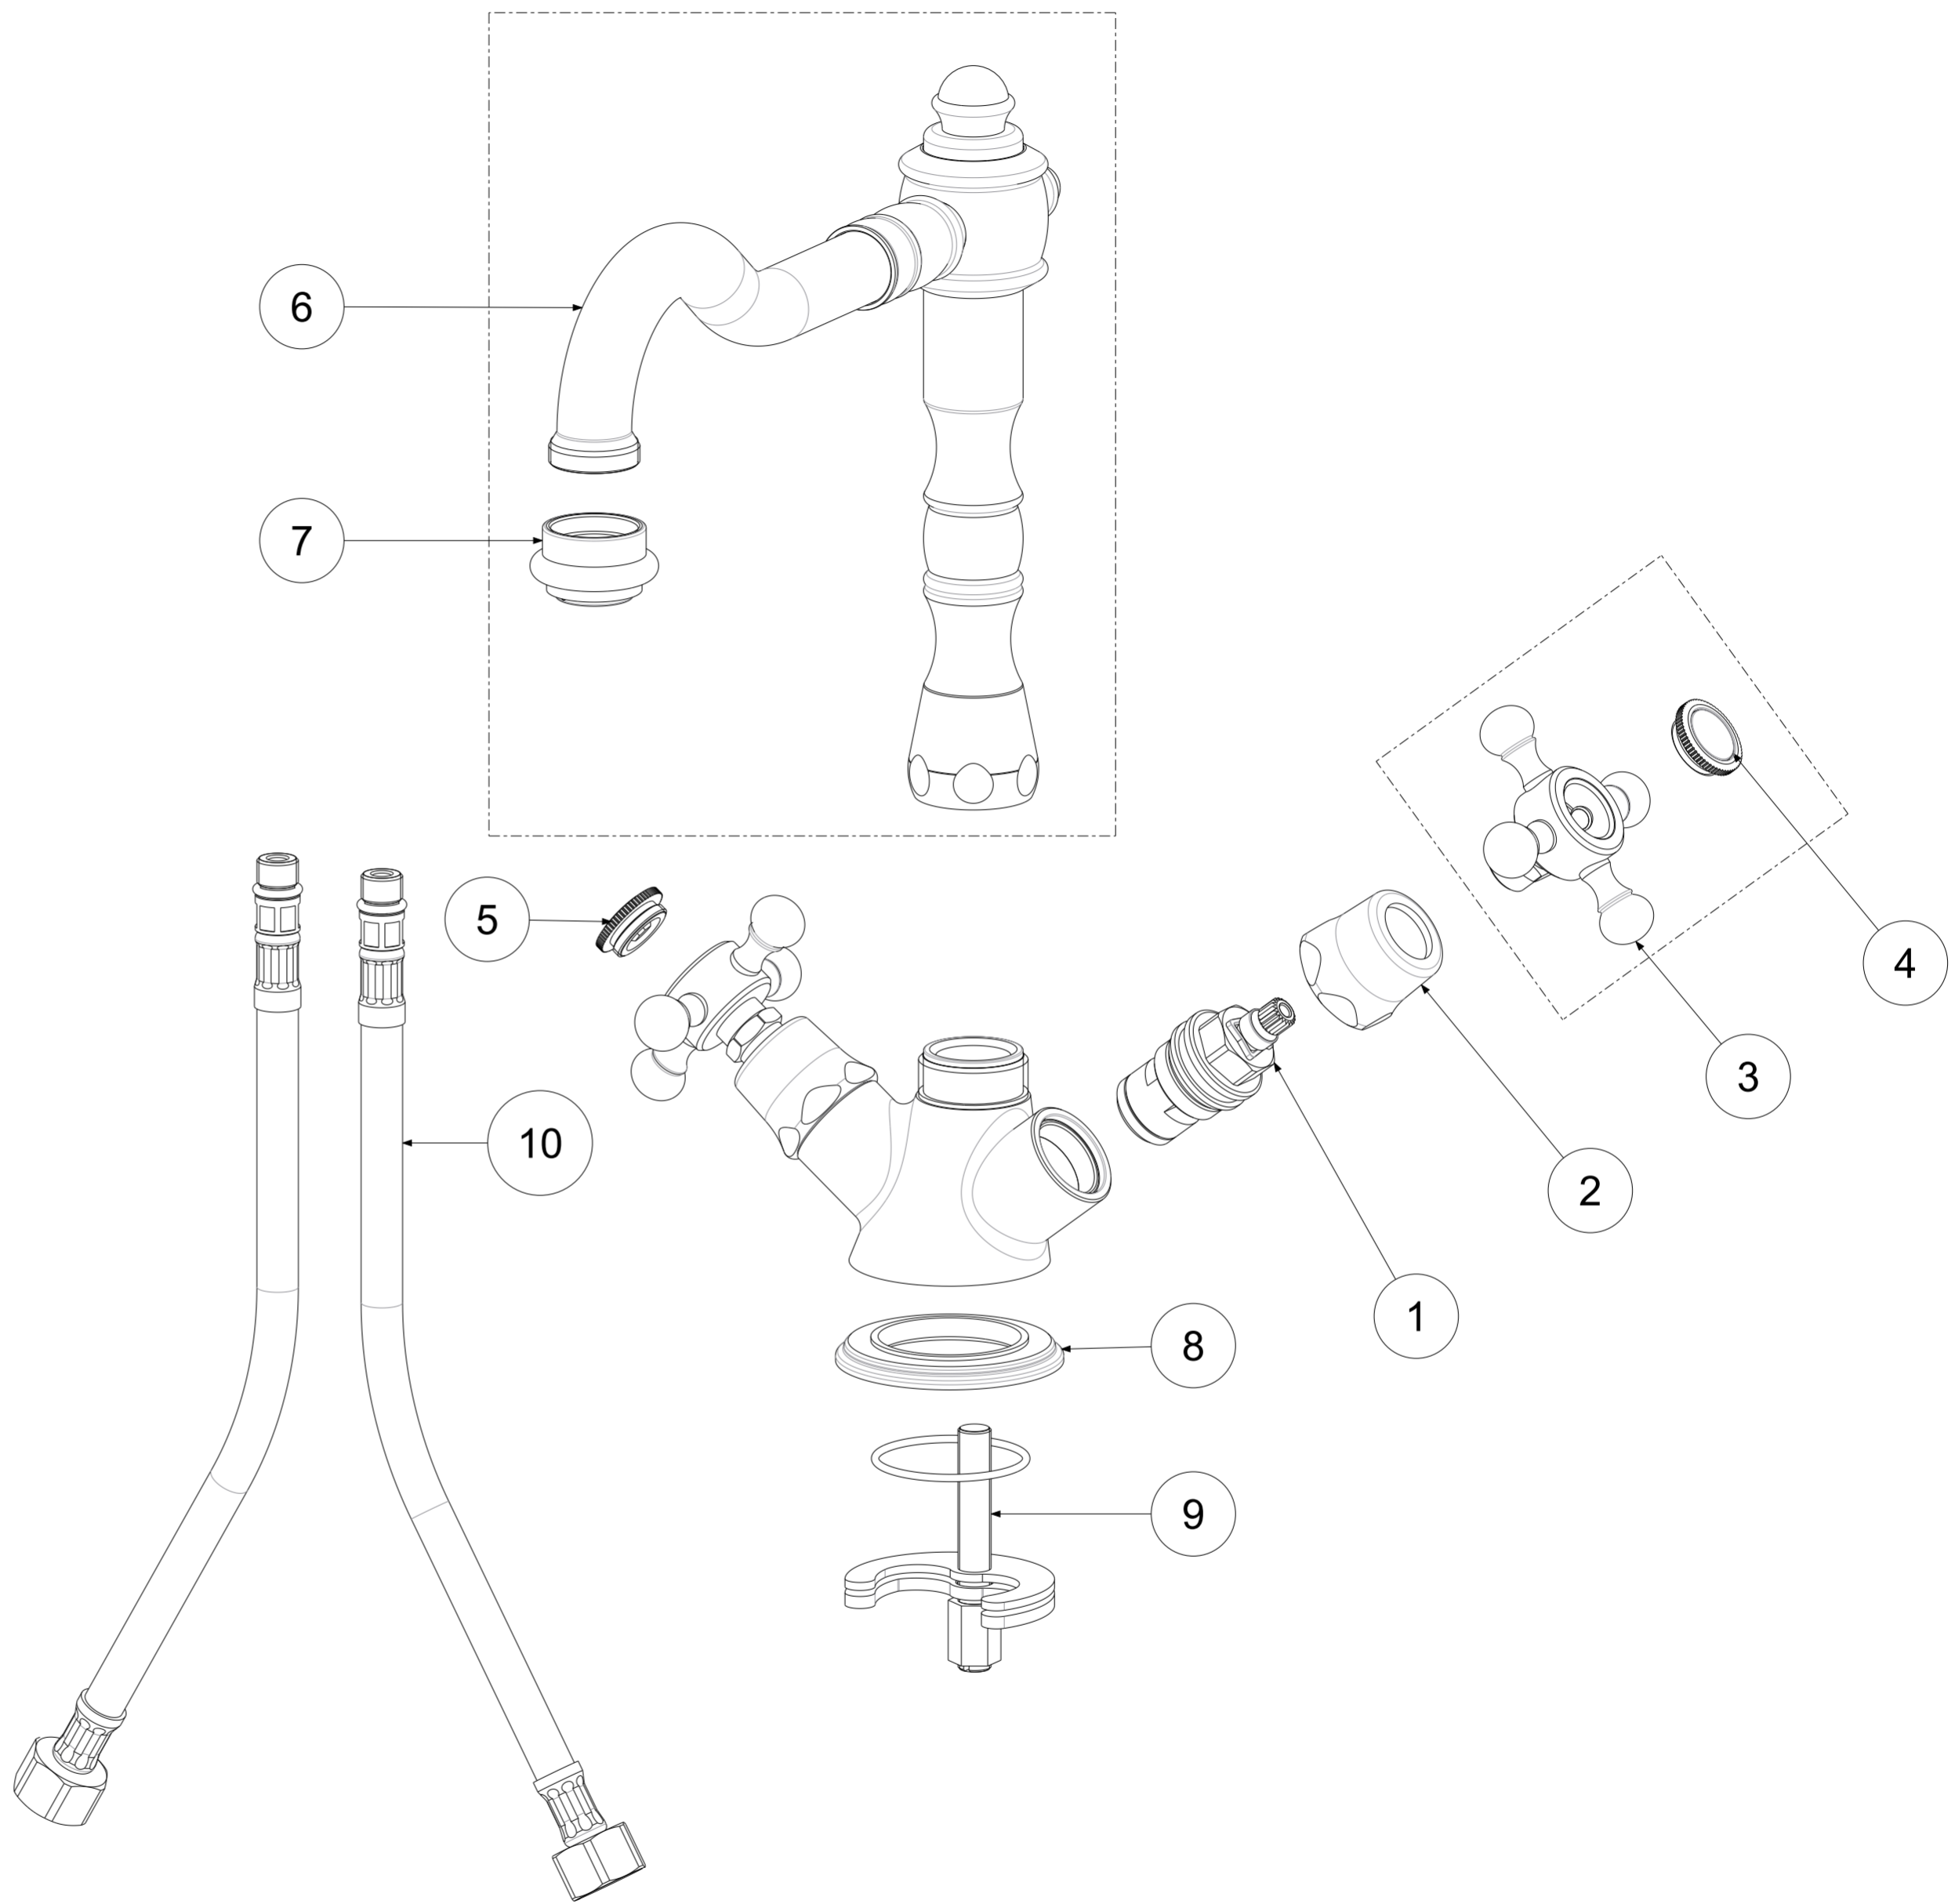

P Item	CODICE Code	DESCRIZIONE Designation
1	ZVIT001	Vitone dischi ceramici 90° dx
2	ZCAP007..	Cappuccio copri vitone
3	ZMAN056..	Maniglia completa BELINDA
4	ZPLA060..F	Placchetta "cold" freddo per maniglia VIOLA
5	ZPLA060..C	Placchetta "hot" caldo per maniglia VIOLA
6	ZCANA042..	Canna completa Retrò
7	ZAER018..	Aeratore completo
8	ZBAS013..	Basetta
9	ZFIS079	Set fissaggio
10	ZFLX101..	Set flex inox SOFT PX DVGW M.10x1 F.3/8 cm.45 (2 pz)

	APPROVATO: Approved:			A2	SCALA Scale	1:1,429	MATERIALE Material	VARI
	DISEGNATO: Design:	Giampani	22/01/2021		UNITA' Unit	mm	SERIE Range	BELINDA
		DESCRIZIONE - Description: Gruppo monoforo lavabo T/C One hole wash basin mixer w/o waste						
FOGLIO - Sheet:		Ricambi	CODICE - Part Number:		FBLV071CR