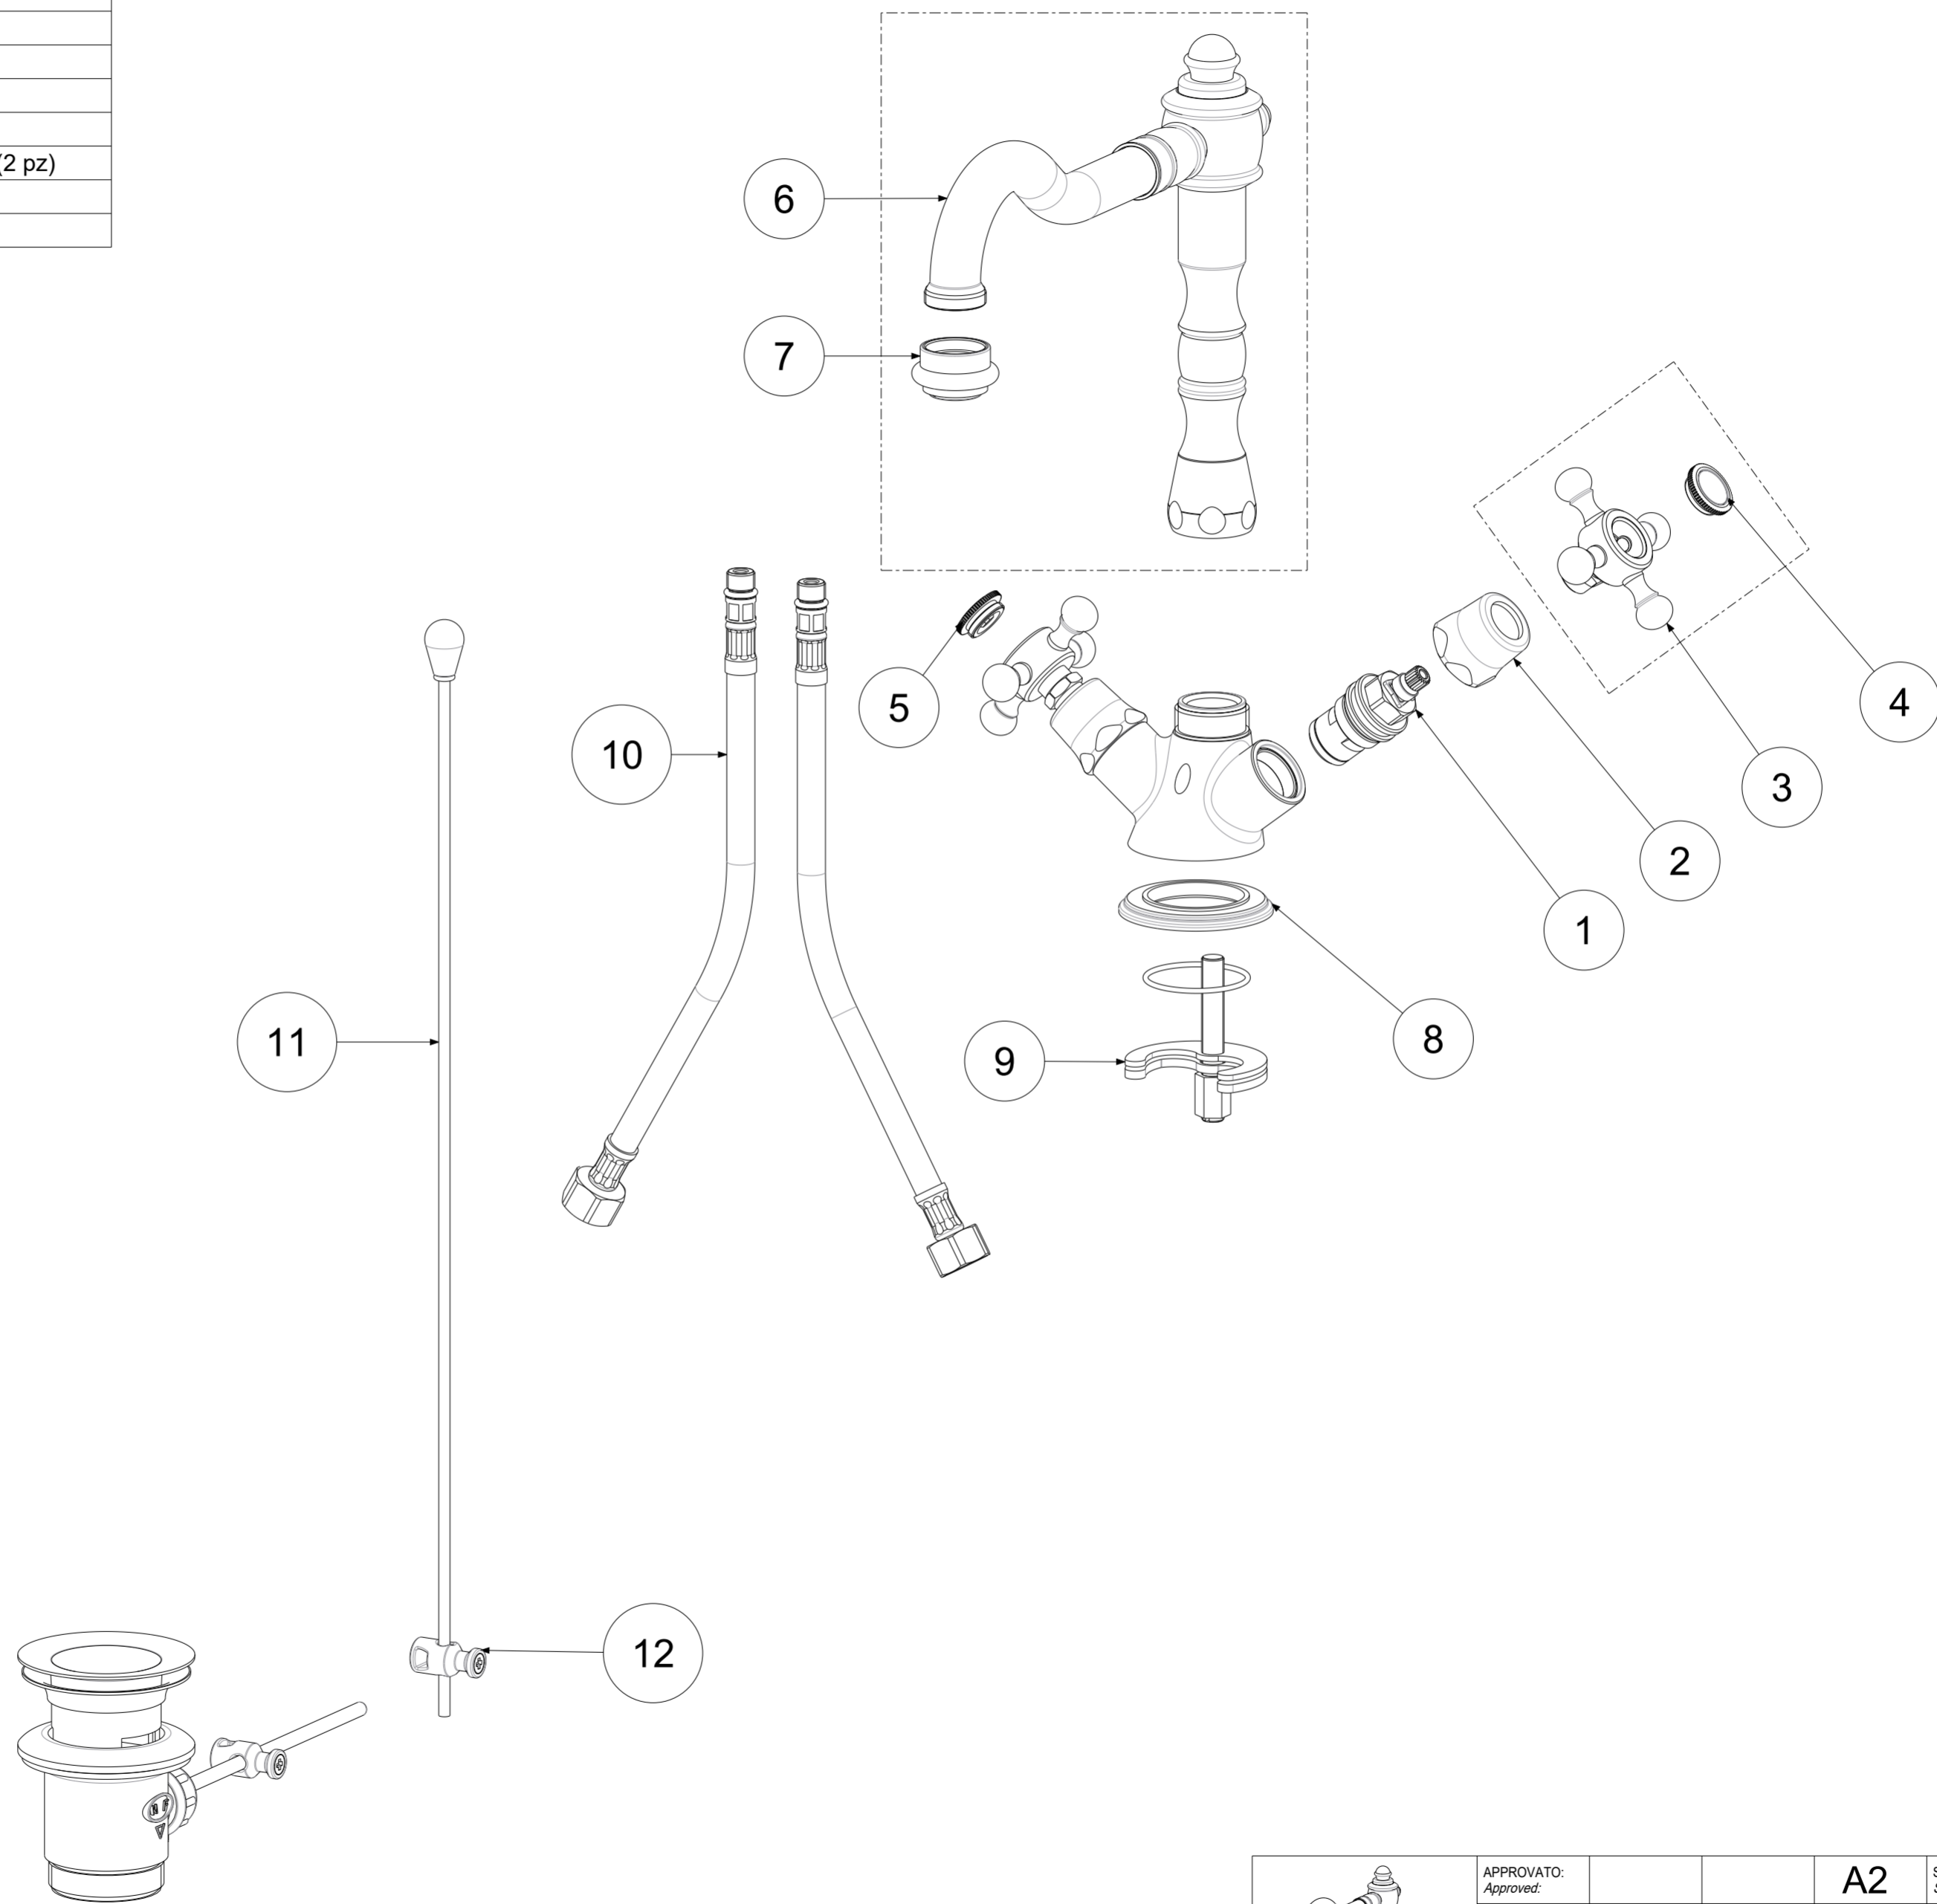

P Item	CODICE Code	DESCRIZIONE Designation
1	ZVIT001	Vitone dischi ceramici 90° dx
2	ZCAP007..	Cappuccio copri vitone
3	ZMAN056..	Maniglia completa BELINDA
4	ZPLA060..F	Placchetta "cold" freddo per maniglia VIOLA
5	ZPLA060..C	Placchetta "hot" caldo per maniglia VIOLA
6	ZCANA042..	Canna completa Retrò
7	ZAER018..	Aeratore completo
8	ZBAS013..	Basetta
9	ZFIS079	Set fissaggio
10	ZFLX101..	Set flex inox SOFT PX DVGW M.10x1 F.3/8 cm.45 (2 pz)
11	ZAST002..	Asta Ø4 mm con snodino
12	ZAST023..	Snodino per asta scarico

	APPROVATO: Approved:		A2	SCALA Scale	1:2	MATERIALE Material	VARI
	DISEGNATO: Design:	Giampani	22/01/2021	UNITA' Unit	mm	SERIE Range	BELINDA
DESCRIZIONE - Description: Gruppo monof. lavabo S/A 1 1/4 One hole w.basin mixer with 1 1/4 PUW							
FOGLIO - Sheet:		Ricambi	CODICE - Part Number:		FBLV075CR