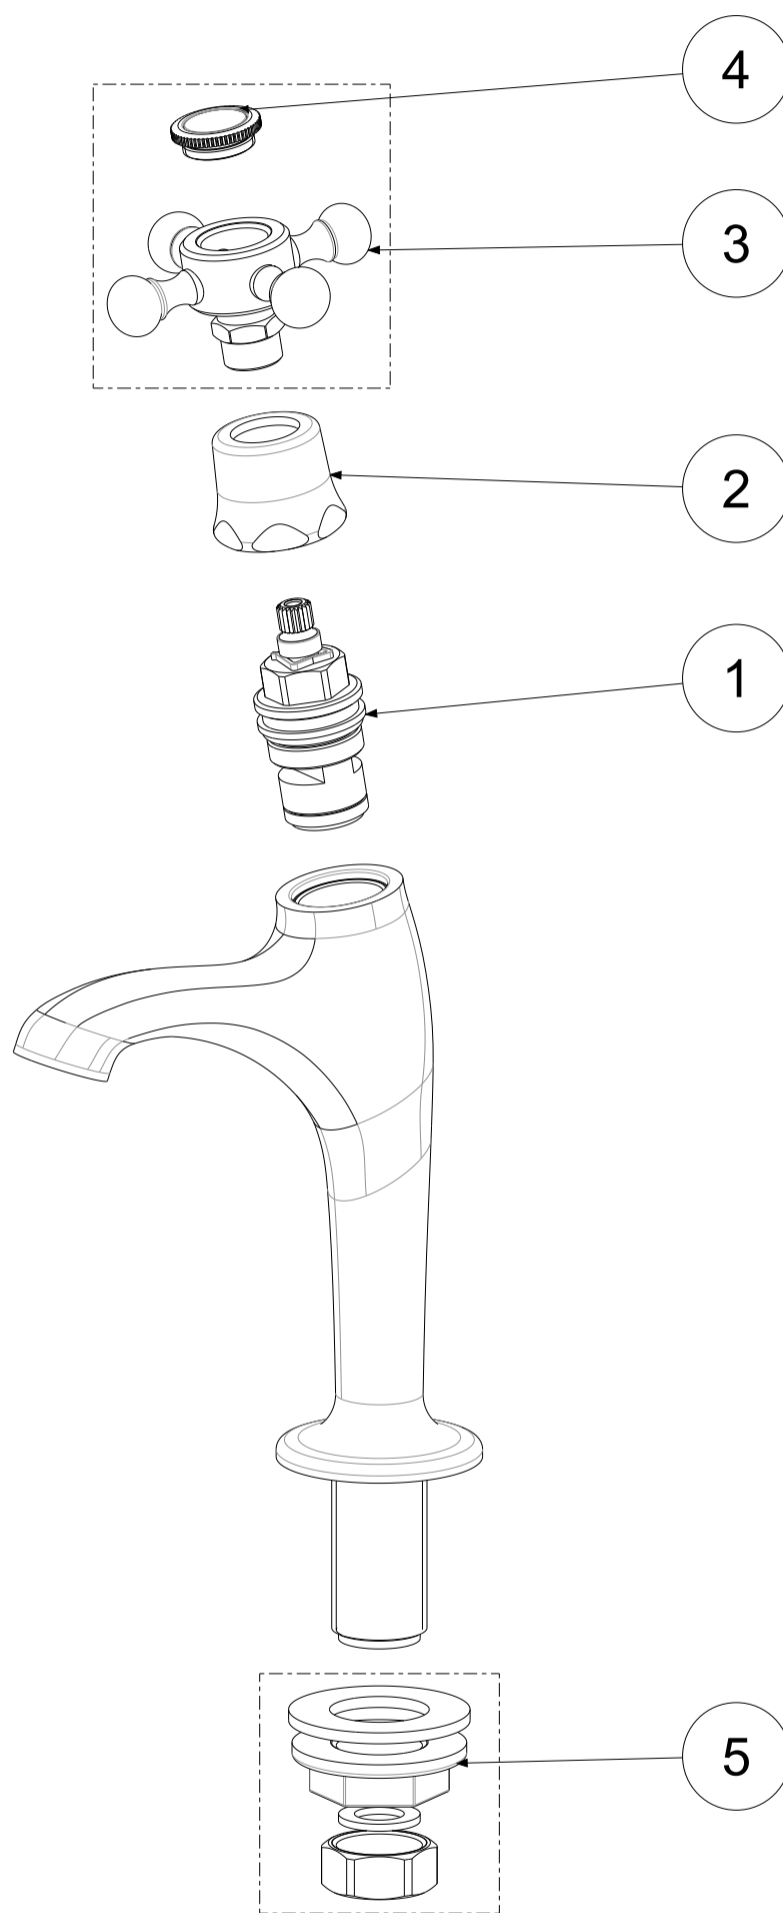

P Item	CODICE Code	DESCRIZIONE Designation
1	ZVIT001	Vitone dischi ceramici 90° dx
2	ZCAP007..	Cappuccio copri vitone
3	ZMAN056..	Maniglia completa BELINDA
4	ZPLA060..F	Placchetta "cold" freddo per maniglia VIOLA
5	ZFIS024	Set fissaggio

	APPROVATO: Approved:			A3	SCALA Scale	1:1,667	MATERIALE Material	VARI
	DISEGNATO: Design:	Giampani	10/03/2021		UNITA' Unit	mm	SERIE Range	BELINDA
			DESCRIZIONE - Description: Rubinetto lavabo 1/2' alto Basin tap 1/2 high neck					
FOGLIO - Sheet:		Ricambi		CODICE - Part Number:		FBLV095CR		