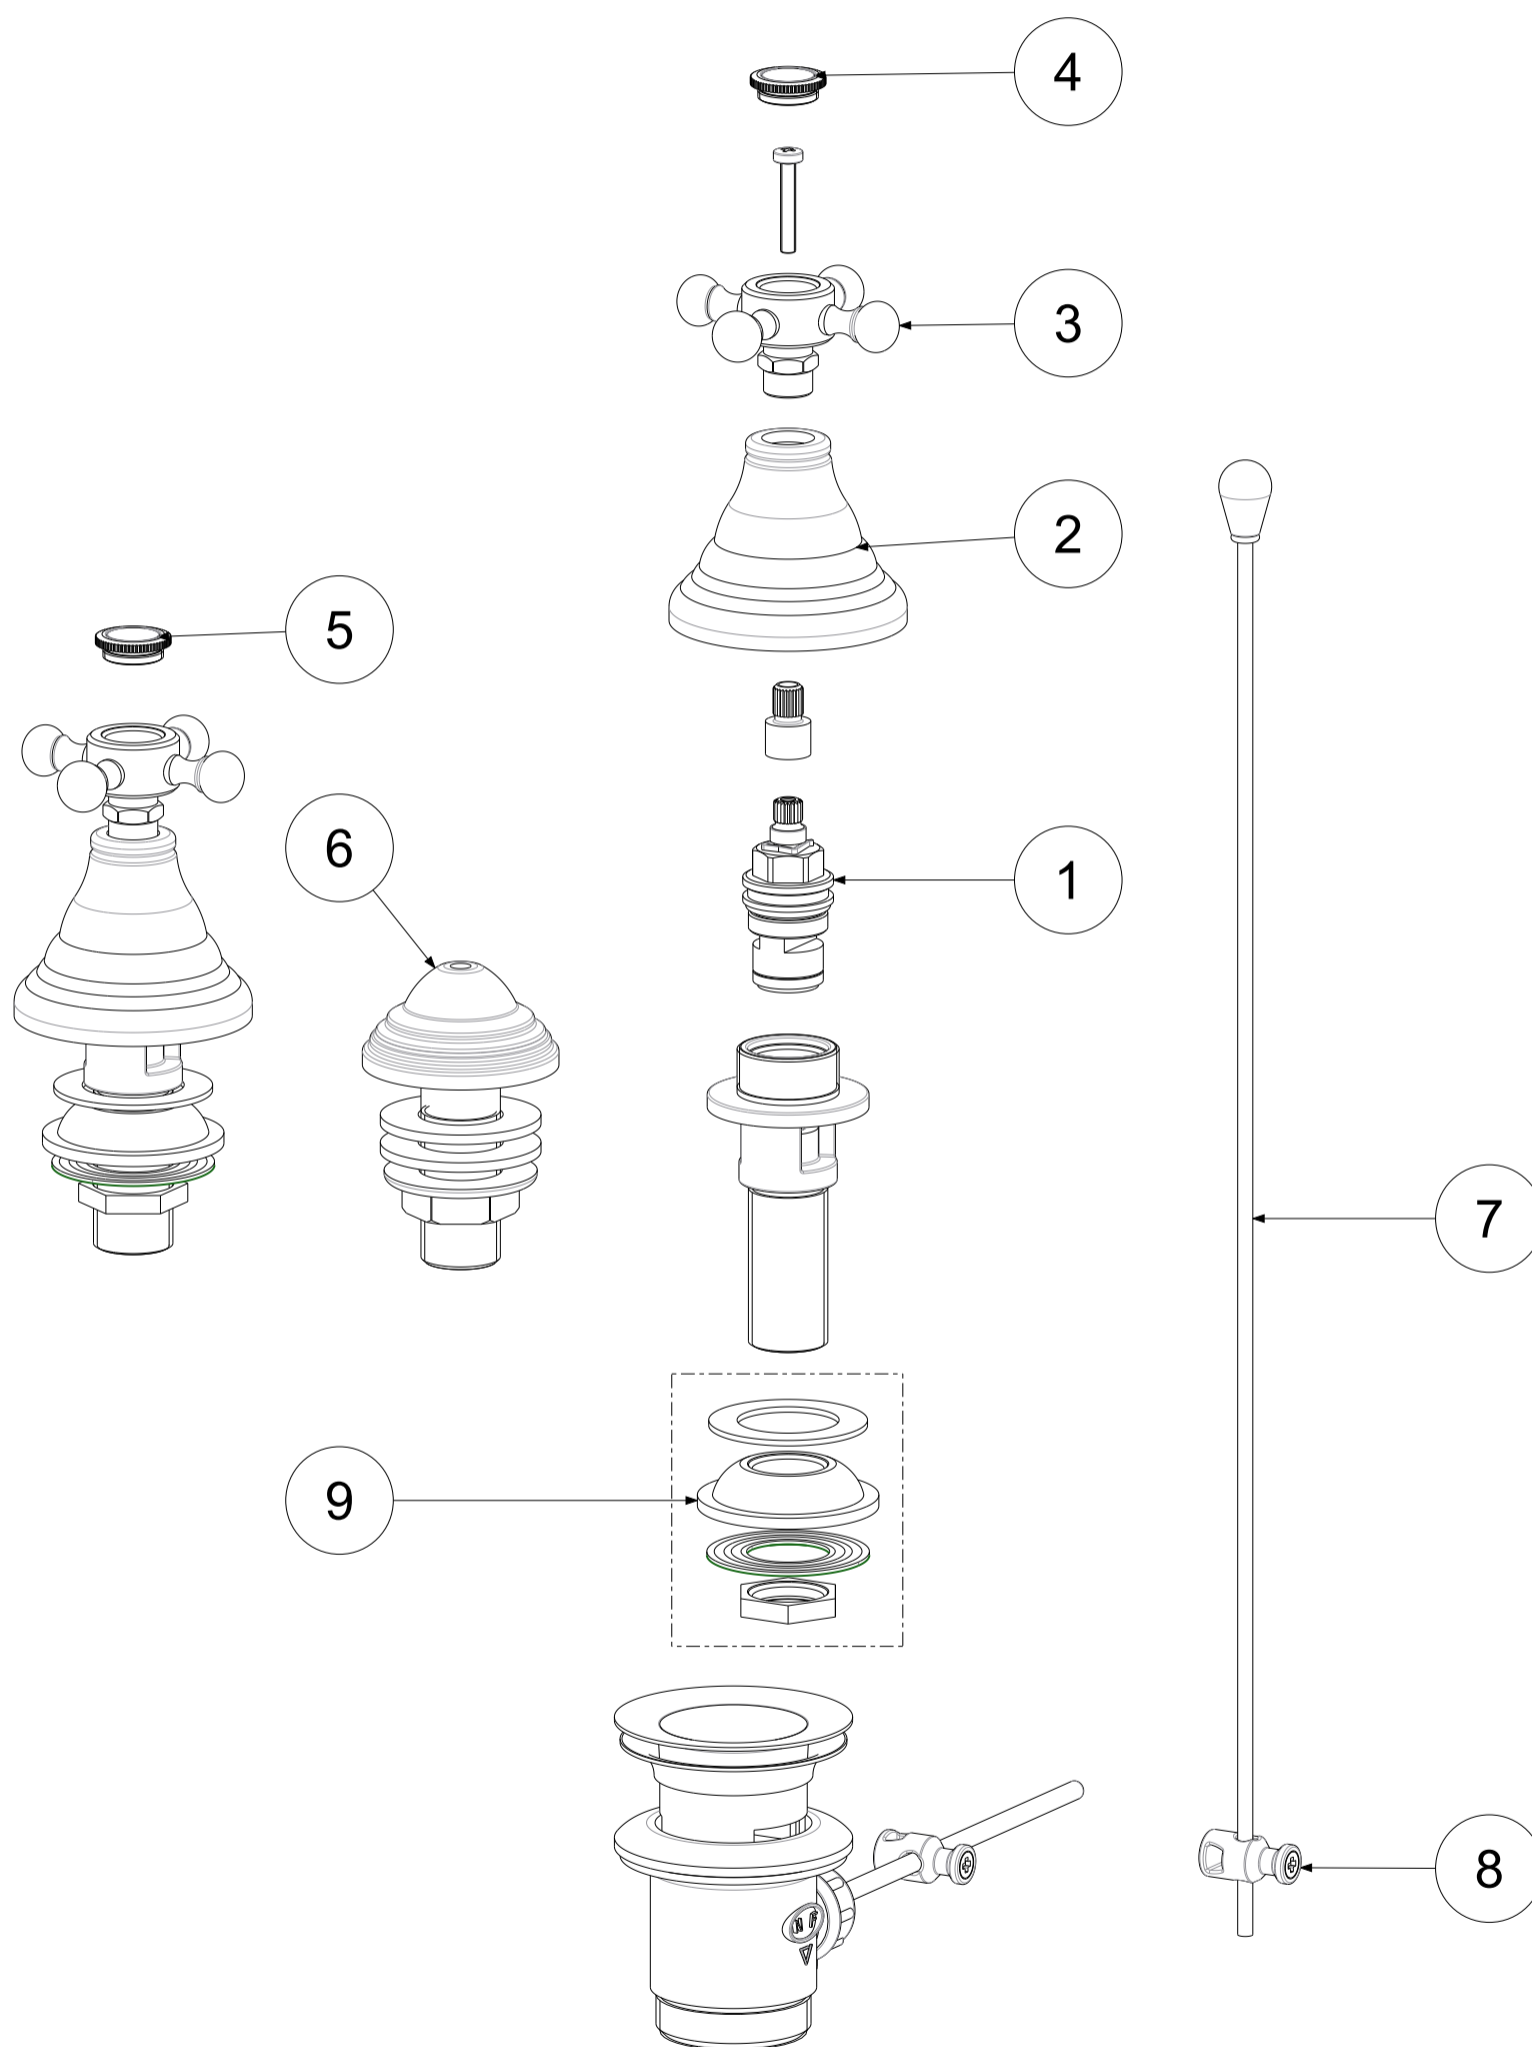

P Item	CODICE Code	DESCRIZIONE Designation
1	ZVIT001	Vitone dischi ceramici 90° dx
2	ZCAP016..	Cappuccio scorrevole
3	ZMAN056..	Maniglia completa BELINDA
4	ZPLA060..F	Placchetta "cold" freddo per maniglia VIOLA
5	ZPLA060..C	Placchetta "hot" caldo per maniglia VIOLA
6	ZAST021..	Comando scarico per batteria bidet
7	ZAST002..	Asta Ø4 mm con snodino
8	ZAST023..	Snodino per asta scarico
9	ZFIS022/1	Set fissaggio batteria bidet (1 pezzo)

	APPROVATO: Approved:		<b>A3</b>	SCALA Scale	1:2	MATERIALE Material	VARI	
		DISEGNATO: Design: Giampani	19/01/2021		UNITA' Unit	mm	SERIE Range	BELINDA
		DESCRIZIONE - Description: Batteria bidet S/A 1"1/4 3-Holes bidet mixer + 1 1/4 PUW						
		FOGLIO - Sheet:	Ricambi	CODICE - Part Number:		<b>FBLV116CR</b>		
<small>La Rubinetteria PAFFONI si riserva a termini di legge la proprietà del presentedisegno con divieto di riproduzione o comunicazione a terzi senza autorizzazione - Rubinetteria Paffoni reserves the ownership of this drawing by law with the prohibition of reproducing it or communicating it to third parties without authorization</small>								