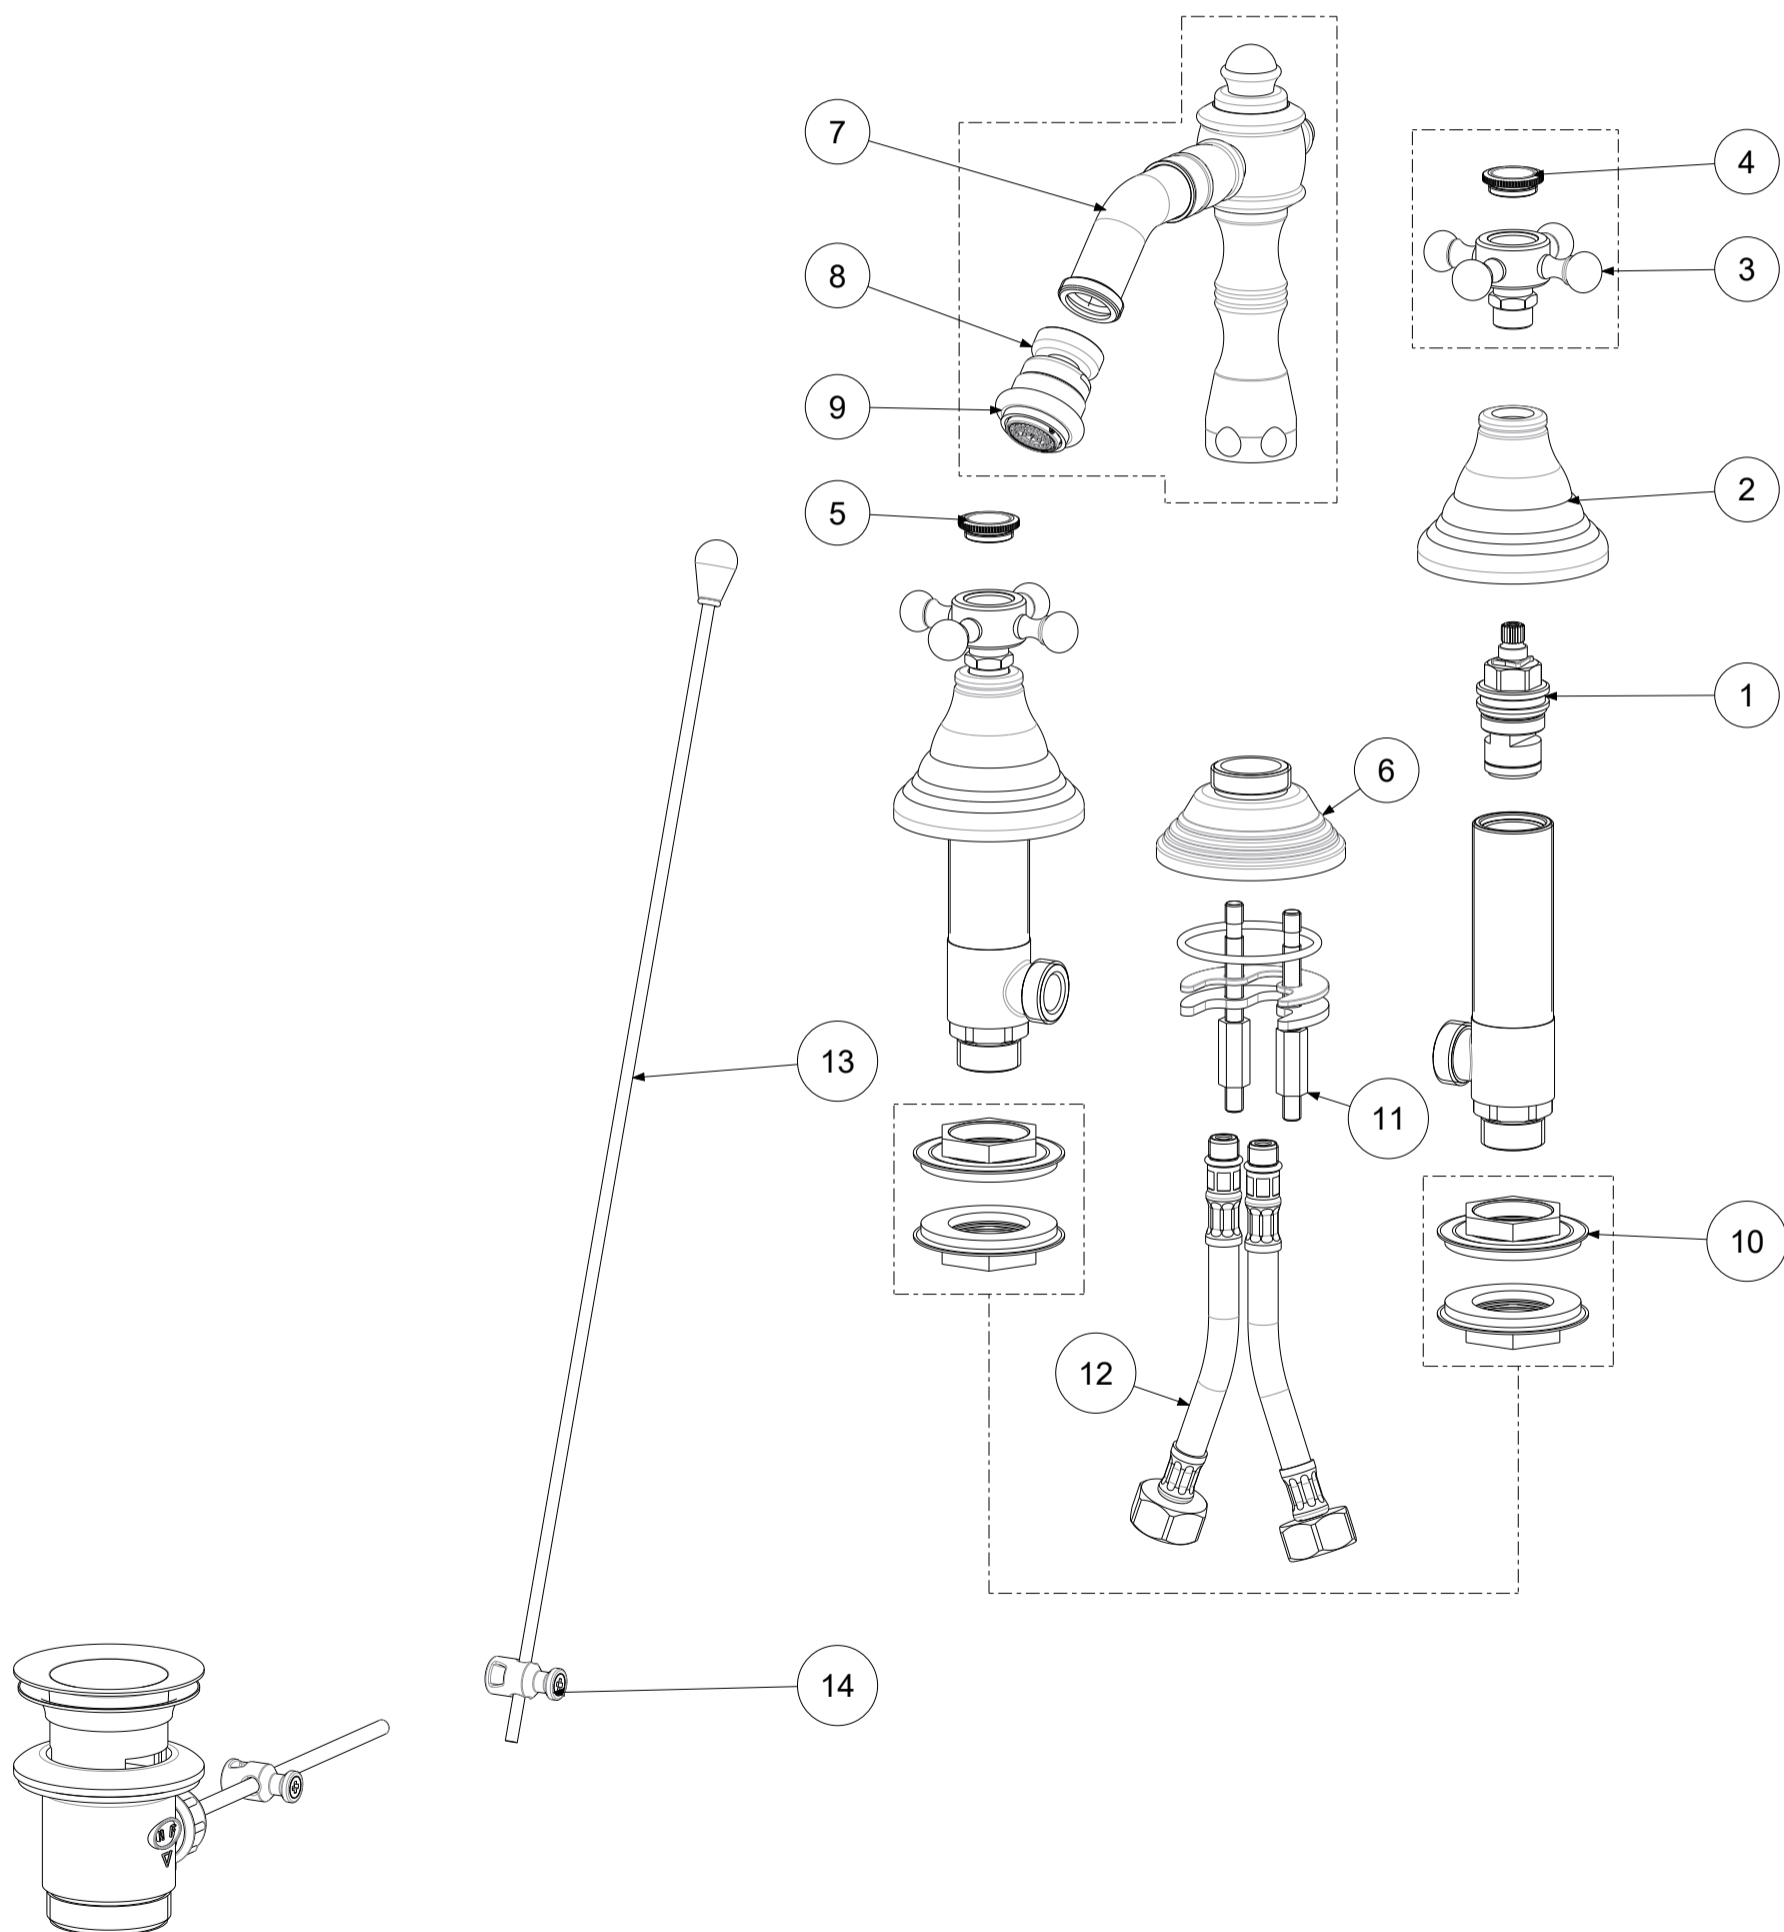

| P Item | CODICE Code | DESCRIZIONE Designation |
|-----------|----------------|---|
| 1 | ZVIT001 | Vitone dischi ceramici 90° dx |
| 2 | ZCAP016.. | Cappuccio scorrevole |
| 3 | ZMAN056.. | Maniglia completa BELINDA |
| 4 | ZPLA060..F | Placchetta "cold" freddo per maniglia VIOLA |
| 5 | ZPLA060..C | Placchetta "hot" caldo per maniglia VIOLA |
| 6 | ZBOC020.. | Base centrale per canna batteria lavabo |
| 7 | ZCANA043.. | Canna completa interasse 130mm |
| 8 | ZAER019.. | Snodo M22x1 con aeratore |
| 9 | ZAER018.. | Aeratore completo |
| 10 | ZFIS019 | Set fissaggio piantane |
| 11 | ZFIS004 | Set di fissaggio |
| 12 | ZFLX019.. | Set flex inox cm.13 (2 pezzi) F1/2" |
| 13 | ZAST002.. | Asta Ø4 mm con snodino |
| 14 | ZAST023.. | Snodino per asta scarico |

| | | | | | | | |
|--|-------------------------|--|------------|-----------------------|-------|-----------------------|---------|
|  | APPROVATO: Approved: | | A3 | SCALA Scale | 1:2,5 | MATERIALE Material | VARI |
| | DISEGNATO: Design: | Giampani | 19/01/2021 | UNITA' Unit | mm | SERIE Range | BELINDA |
|  | | DESCRIZIONE - Description: Batteria bidet 3 fori S/A 1"1/4 Three-hole wash basin mixer 1" P.U.W. | | | | | |
| FOGLIO - Sheet: | | Ricambi | | CODICE - Part Number: | | FBLV118CR | |