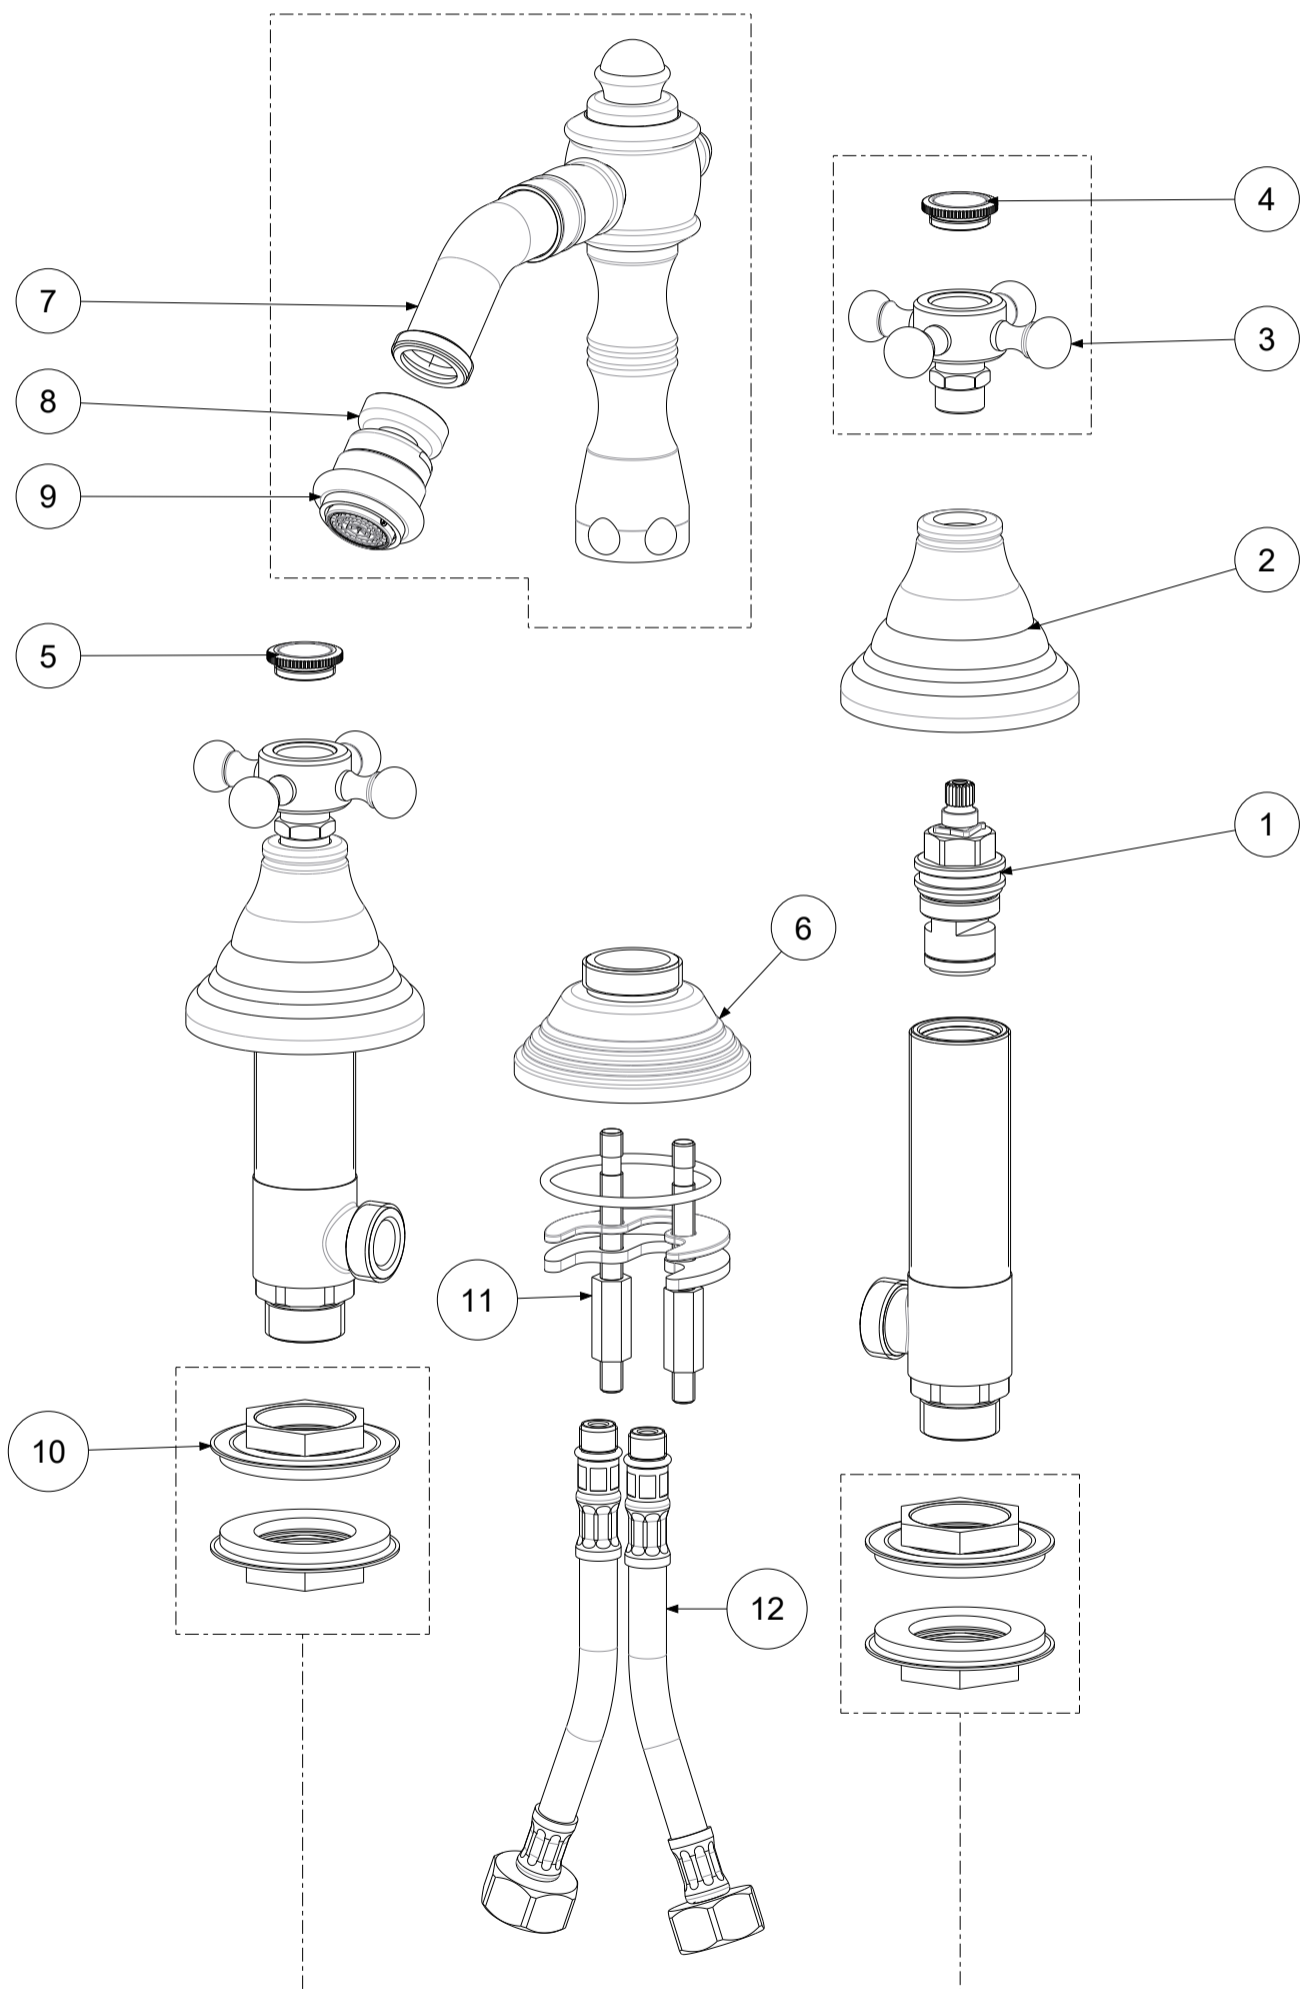

P Item	CODICE Code	DESCRIZIONE Designation
1	ZVIT001	Vitone dischi ceramici 90° dx
2	ZCAP016..	Cappuccio scorrevole
3	ZMAN056..	Maniglia completa BELINDA
4	ZPLA060..F	Placchetta "cold" freddo per maniglia VIOLA
5	ZPLA060..C	Placchetta "hot" caldo per maniglia VIOLA
6	ZBOC051..	Base centrale per canna batteria lavabo
7	ZCANA043..	Canna completa interasse 130mm
8	ZAER019..	Snodo M22x1 con aeratore
9	ZAER018..	Aeratore completo
10	ZFIS019	Set fissaggio piantane
11	ZFIS004	Set di fissaggio
12	ZFLX019..	Set flex inox cm.13 (2 pezzi) F1/2"

	APPROVATO: Approved:		<b>A3</b>	SCALA Scale	1:2	MATERIALE Material	VARI
	DESEGNATO: Design:	Giampani	19/01/2021	UNITA' Unit	mm	SERIE Range	BELINDA
	DESCRIZIONE - Description: Batteria lavabo T/C 3-Holes basin mix with chain holder only						
FOGLIO - Sheet:		Ricambi	CODICE - Part Number:		<b>FBLV119CR</b>		