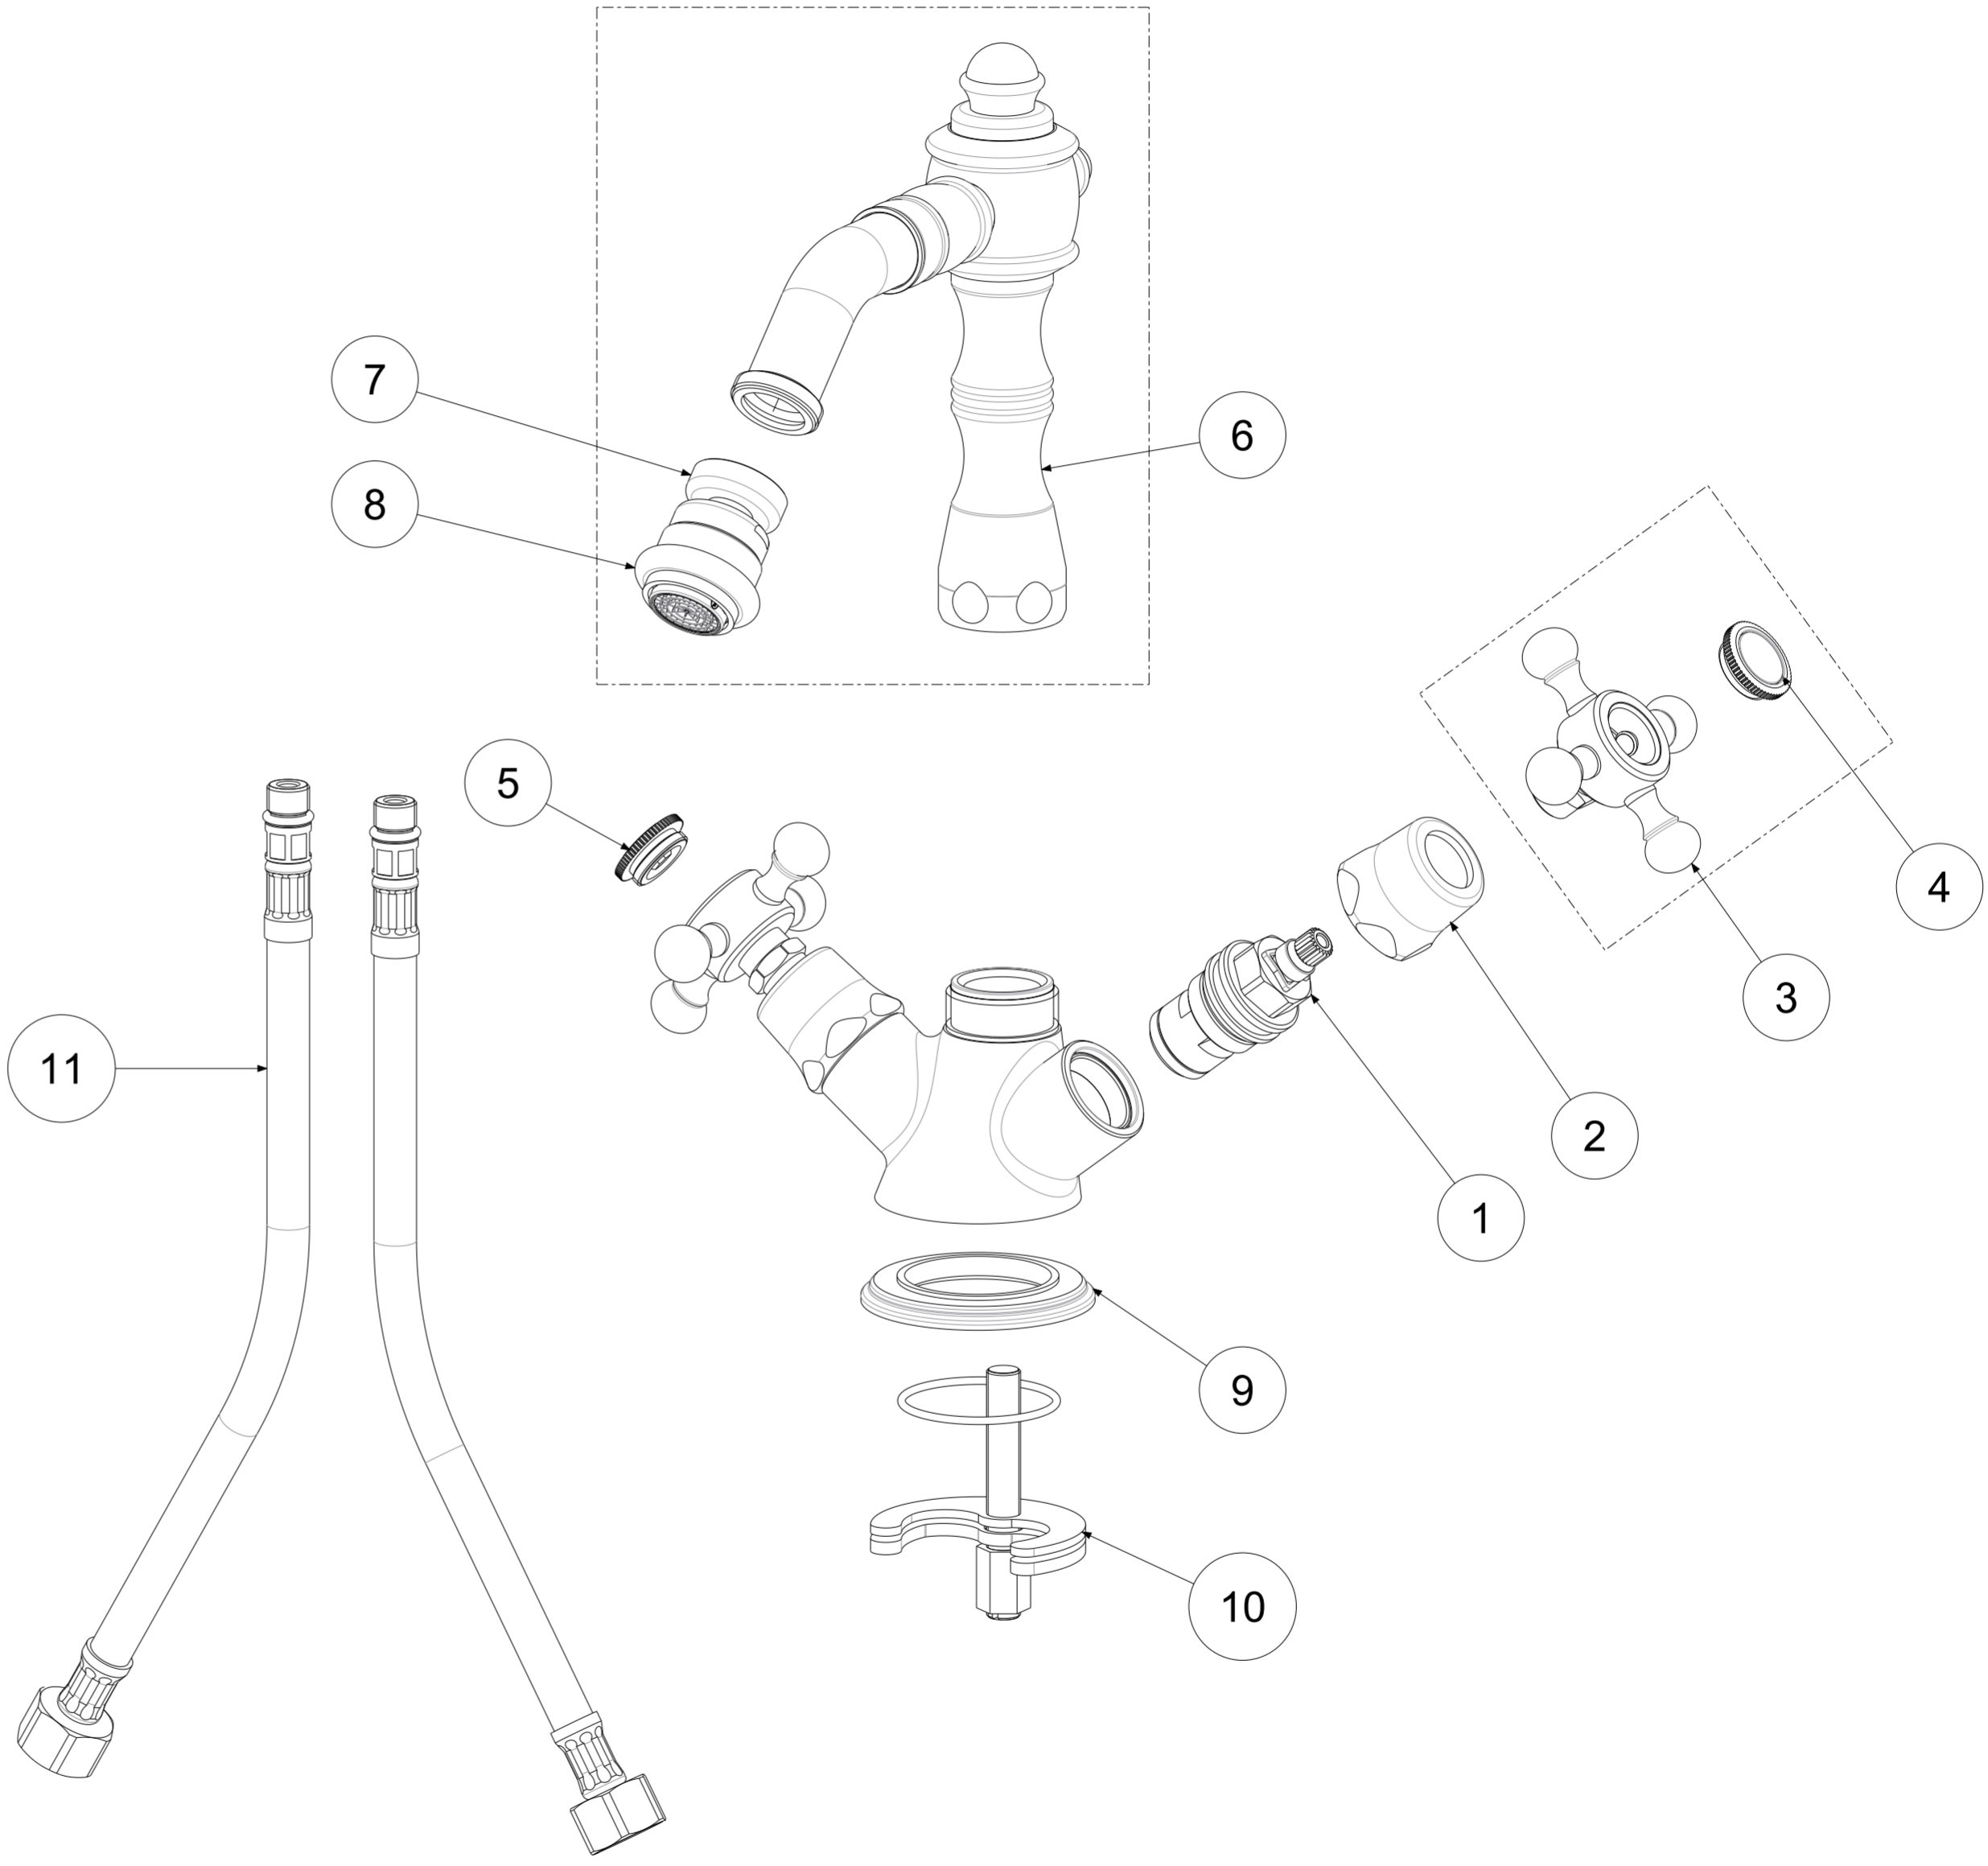

P Item	CODICE Code	DESCRIZIONE Designation
1	ZVIT001	Vitone dischi ceramici 90° dx
2	ZCAP007..	Cappuccio copri vitone
3	ZMAN056..	Maniglia completa BELINDA
4	ZPLA060..F	Placchetta "cold" freddo per maniglia VIOLA
5	ZPLA060..C	Placchetta "hot" caldo per maniglia VIOLA
6	ZCANA043..	Canna completa interasse 130mm
7	ZAER019..	Snodo M22x1 con aeratore
8	ZAER018..	Aeratore completo
9	ZBAS013..	Basetta
10	ZFIS079	Set fissaggio
11	ZFLX101..	Set flex inox SOFT PX DVGW M.10x1 F.3/8 cm.45 (2 pz)

	APPROVATO: Approved:		A2	SCALA Scale	1:1,429	MATERIALE Material	VARI
	DISEGNATO: Design:	Giampani	22/01/2021	UNITA' Unit	mm	SERIE Range	BELINDA
DESCRIZIONE - Description: Gruppo monoforo bidet T/C One-hole bidet mixer without waste							
FOGLIO - Sheet:		Ricambi	CODICE - Part Number:		FBLV131CR