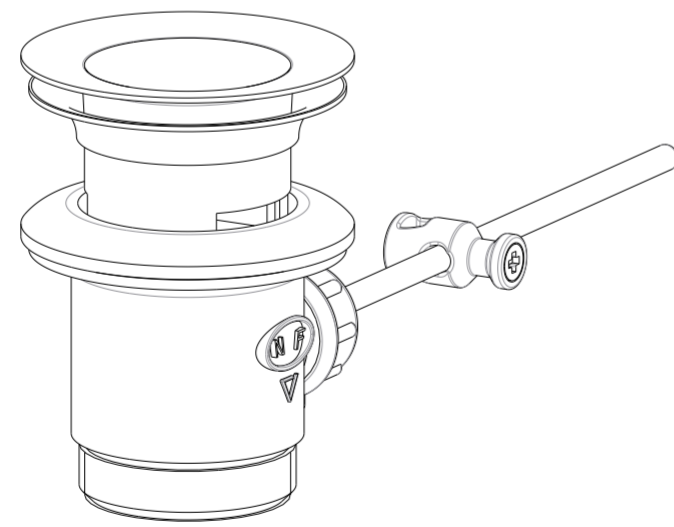

P Item	CODICE Code	DESCRIZIONE Designation
1	ZVIT001	Vitone dischi ceramici 90° dx
2	ZCAP007..	Cappuccio copri vitone
3	ZMAN056..	Maniglia completa BELINDA
4	ZPLA060..F	Placchetta "cold" freddo per maniglia VIOLA
5	ZPLA060..C	Placchetta "hot" caldo per maniglia VIOLA
6	ZCANA043..	Canna completa interasse 130mm
7	ZAER019..	Snodo M22x1 con aeratore
8	ZAER018..	Aeratore completo
9	ZBAS013..	Basetta
10	ZFIS079	Set fissaggio
11	ZFLX101..	Set flex inox SOFT PX DVGW M.10x1 F.3/8 cm.45 (2 pz)
12	ZAST002..	Asta Ø4 mm con snodino
13	ZAST023..	Snodino per asta scarico

	APPROVATO: Approved:		A2	SCALA Scale	1:1,429	MATERIALE Material	VARI
	DISEGNATO: Design:	Giampani	22/01/2021	UNITA' Unit	mm	SERIE Range	BELINDA
DESCRIZIONE - Description: Gruppo monof. lavabo S/A 1 1/4 One hole w. basin mixer with 1 1/4 PUW							
FOGLIO - Sheet:		Ricambi	CODICE - Part Number:		FBLV135CR