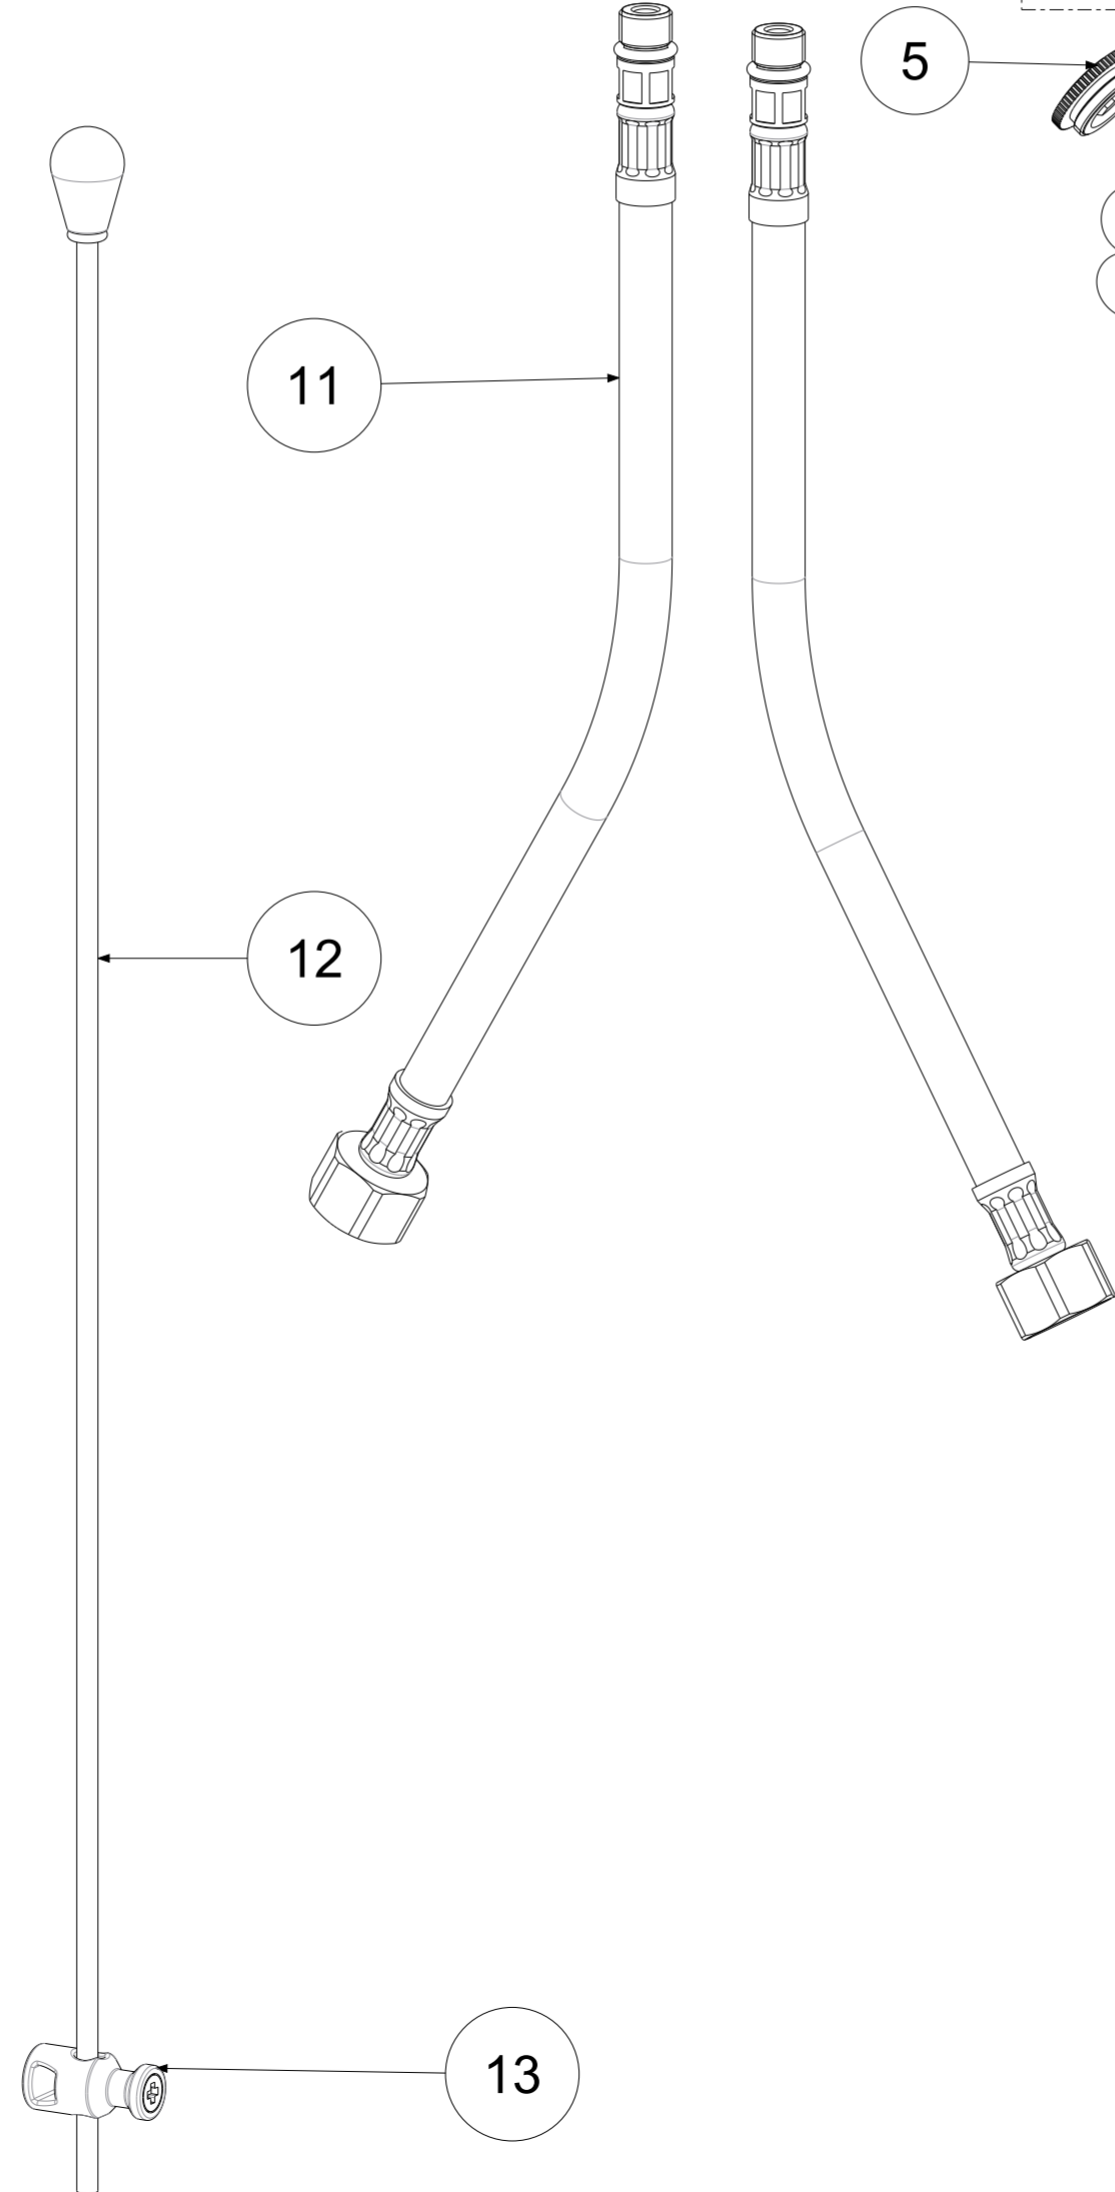

P Item	CODICE Code	DESCRIZIONE Designation
1	ZVIT001	Vitone dischi ceramici 90° dx
2	ZCAP007..	Cappuccio copri vitone
3	ZMAN056..	Maniglia completa BELINDA
4	ZPLA060..F	Placchetta "cold" freddo per maniglia VIOLA
5	ZPLA060..C	Placchetta "hot" caldo per maniglia VIOLA
6	ZCANA043..	Canna completa interasse 130mm
7	ZAER019..	Snodo M22x1 con aeratore
8	ZAER018..	Aeratore completo
9	ZBAS013..	Basetta
10	ZFIS079	Set fissaggio
11	ZFLX101..	Set flex inox SOFT PX DVGW M.10x1 F.3/8 cm.45 (2 pz)
12	ZAST002..	Asta Ø4 mm con snodino
13	ZAST023..	Snodino per asta scarico

	APPROVATO: Approved:		A2	SCALA Scale	1:1,429	MATERIALE Material	VARI
	DISEGNATO: Design:	Giampani	22/01/2021	UNITA' Unit	mm	SERIE Range	BELINDA
DESCRIZIONE - Description: Gruppo monof. lavabo S/A 1 1/4 One hole w. basin mixer with 1 1/4 PUW							
FOGLIO - Sheet:		Ricambi	CODICE - Part Number:		FBLV135CR