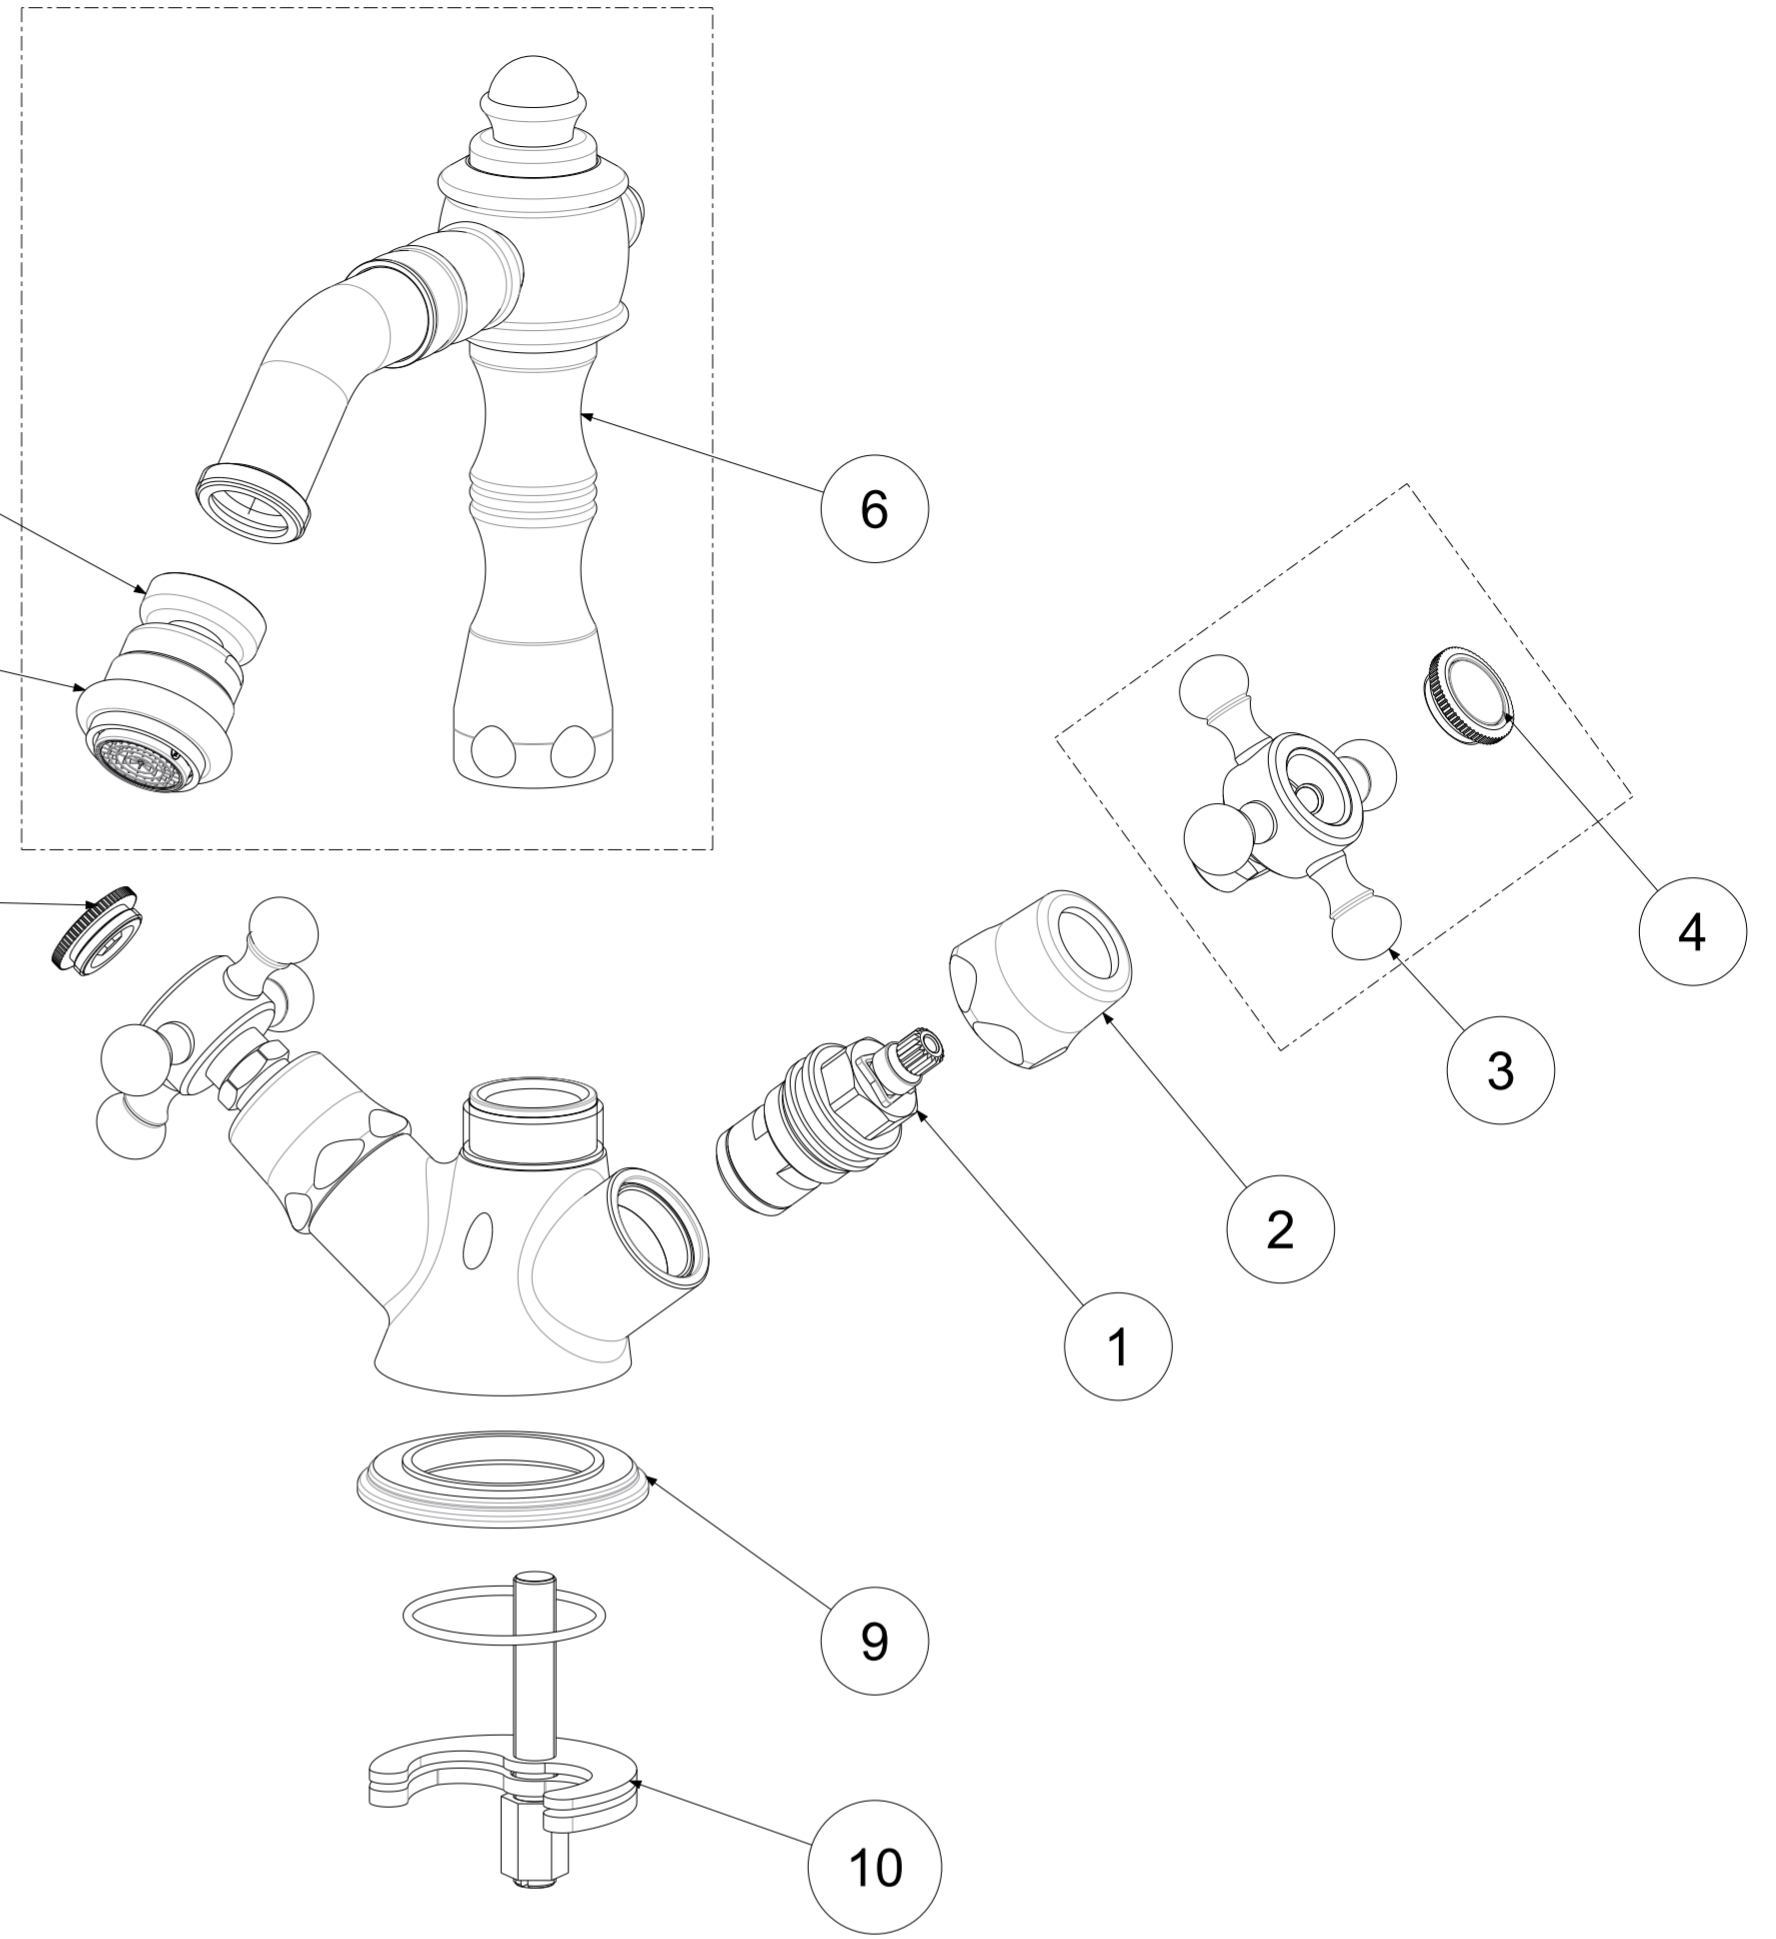

P Item	CODICE Code	DESCRIZIONE Designation
1	ZVIT001	Vitone dischi ceramici 90° dx
2	ZCAP007..	Cappuccio copri vitone
3	ZMAN056..	Maniglia completa BELINDA
4	ZPLA060..F	Placchetta "cold" freddo per maniglia VIOLA
5	ZPLA060..C	Placchetta "hot" caldo per maniglia VIOLA
6	ZCANA043..	Canna completa interasse 130mm
7	ZAER019..	Snodo M22x1 con aeratore
8	ZAER018..	Aeratore completo
9	ZBAS013..	Basetta
10	ZFIS079	Set fissaggio
11	ZFLX101..	Set flex inox SOFT PX DVGW M.10x1 F.3/8 cm.45 (2 pz)
12	ZAST002..	Asta Ø4 mm con snodino
13	ZAST023..	Snodino per asta scarico

	APPROVATO: Approved:		A2	SCALA Scale	1:1,429	MATERIALE Material	VARI
	DISEGNATO: Design:	Giampani	22/01/2021	UNITA' Unit	mm	SERIE Range	BELINDA
DESCRIZIONE - Description: Gruppo monof. lavabo S/A 1 1/4 One hole w. basin mixer with 1 1/4 PUW							
FOGLIO - Sheet:		Ricambi	CODICE - Part Number:		FBLV135CR