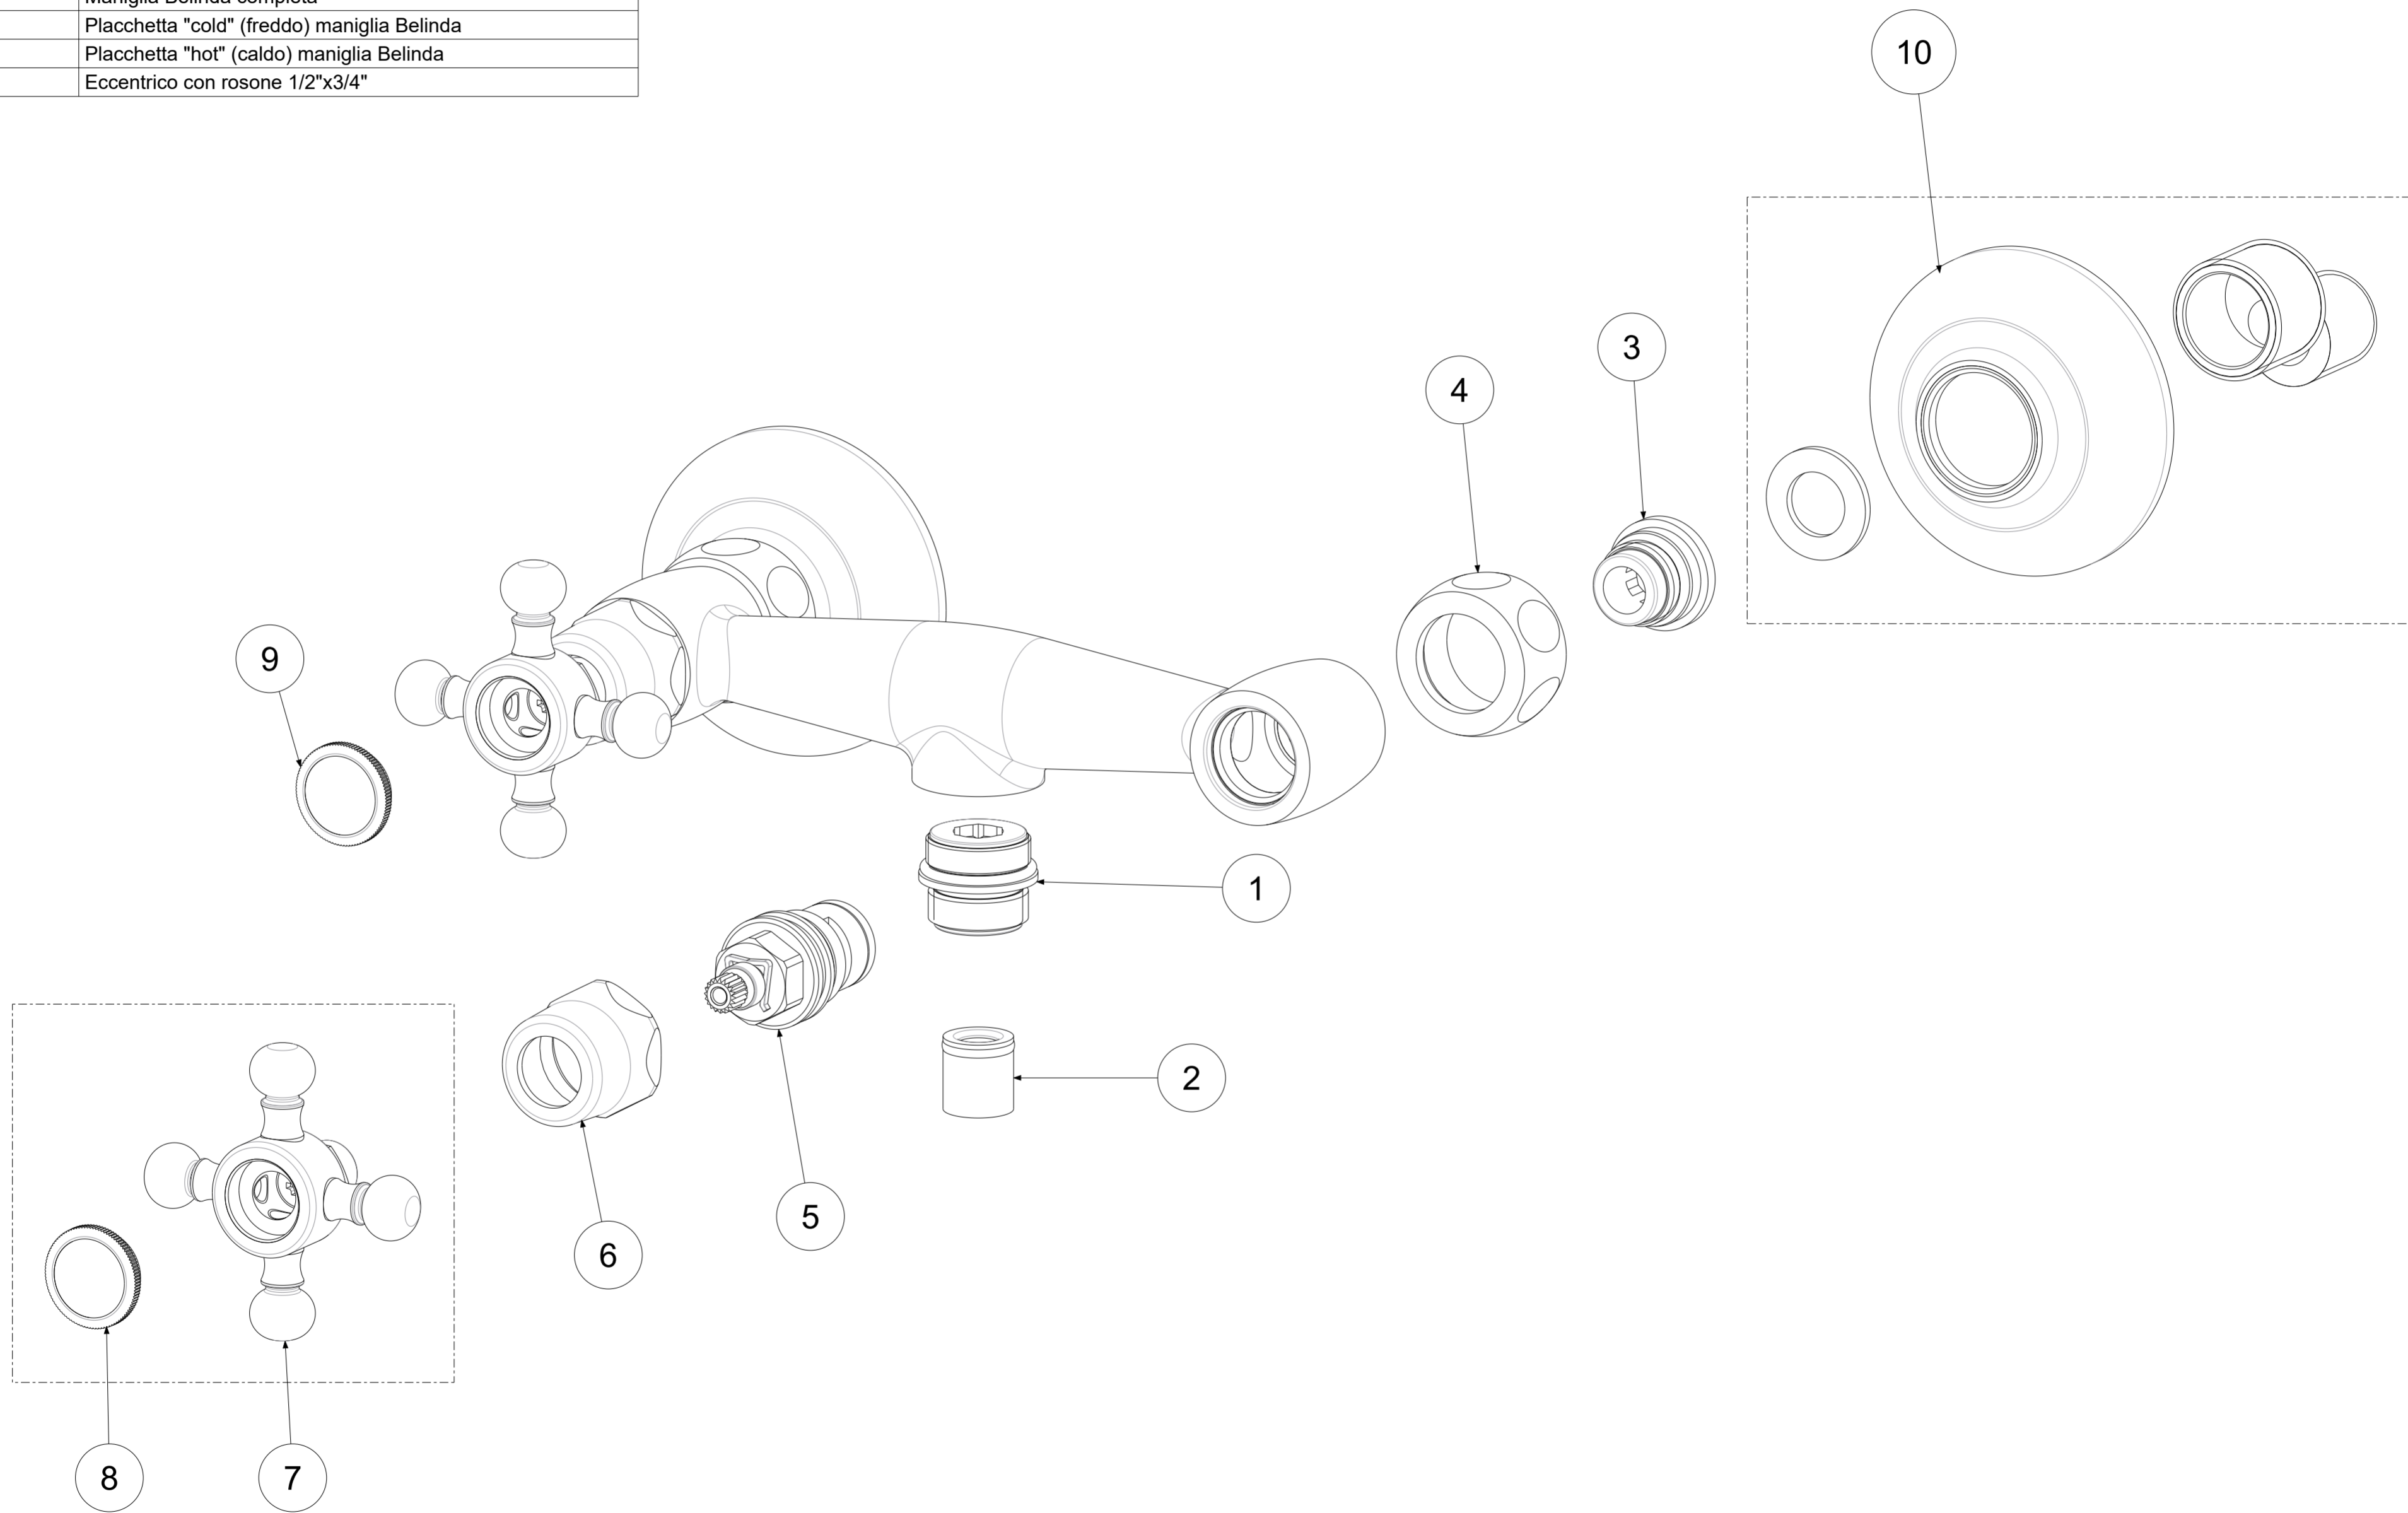

P Item	CODICE Code	DESCRIZIONE Designation
1	ZRAC101..	Raccordo 1/2"
2	ZACC146	Valvolina antiritorno D.15 mod. normale Lungo
3	ZSED011..	Sede sinistra con O.R.
4	ZCAL009..	Calotta x gruppi esterni
5	ZVIT001	Vitone dischi ceramici 90° dx
6	ZCAP007..	Cappuccio copri vitone
7	ZMAN056..	Maniglia Belinda completa
8	ZPLA021..F	Placchetta "cold" (freddo) maniglia Belinda
9	ZPLA021..C	Placchetta "hot" (caldo) maniglia Belinda
10	ZECC019..	Eccentrico con rosone 1/2"x3/4"

	APPROVATO: Approved:		A2	SCALA Scale	1:1	MATERIALE Material	VARI	
	DISEGNATO: Design:	Giampani	18/01/2021		UNITA' Unit	mm	SERIE Range	BELINDA
		DESCRIZIONE - Description: Gruppo lavello 1/2 Shower mixer, 1/2						
FOGLIO - Sheet:		Ricambi	CODICE - Part Number:		FBLV168CR