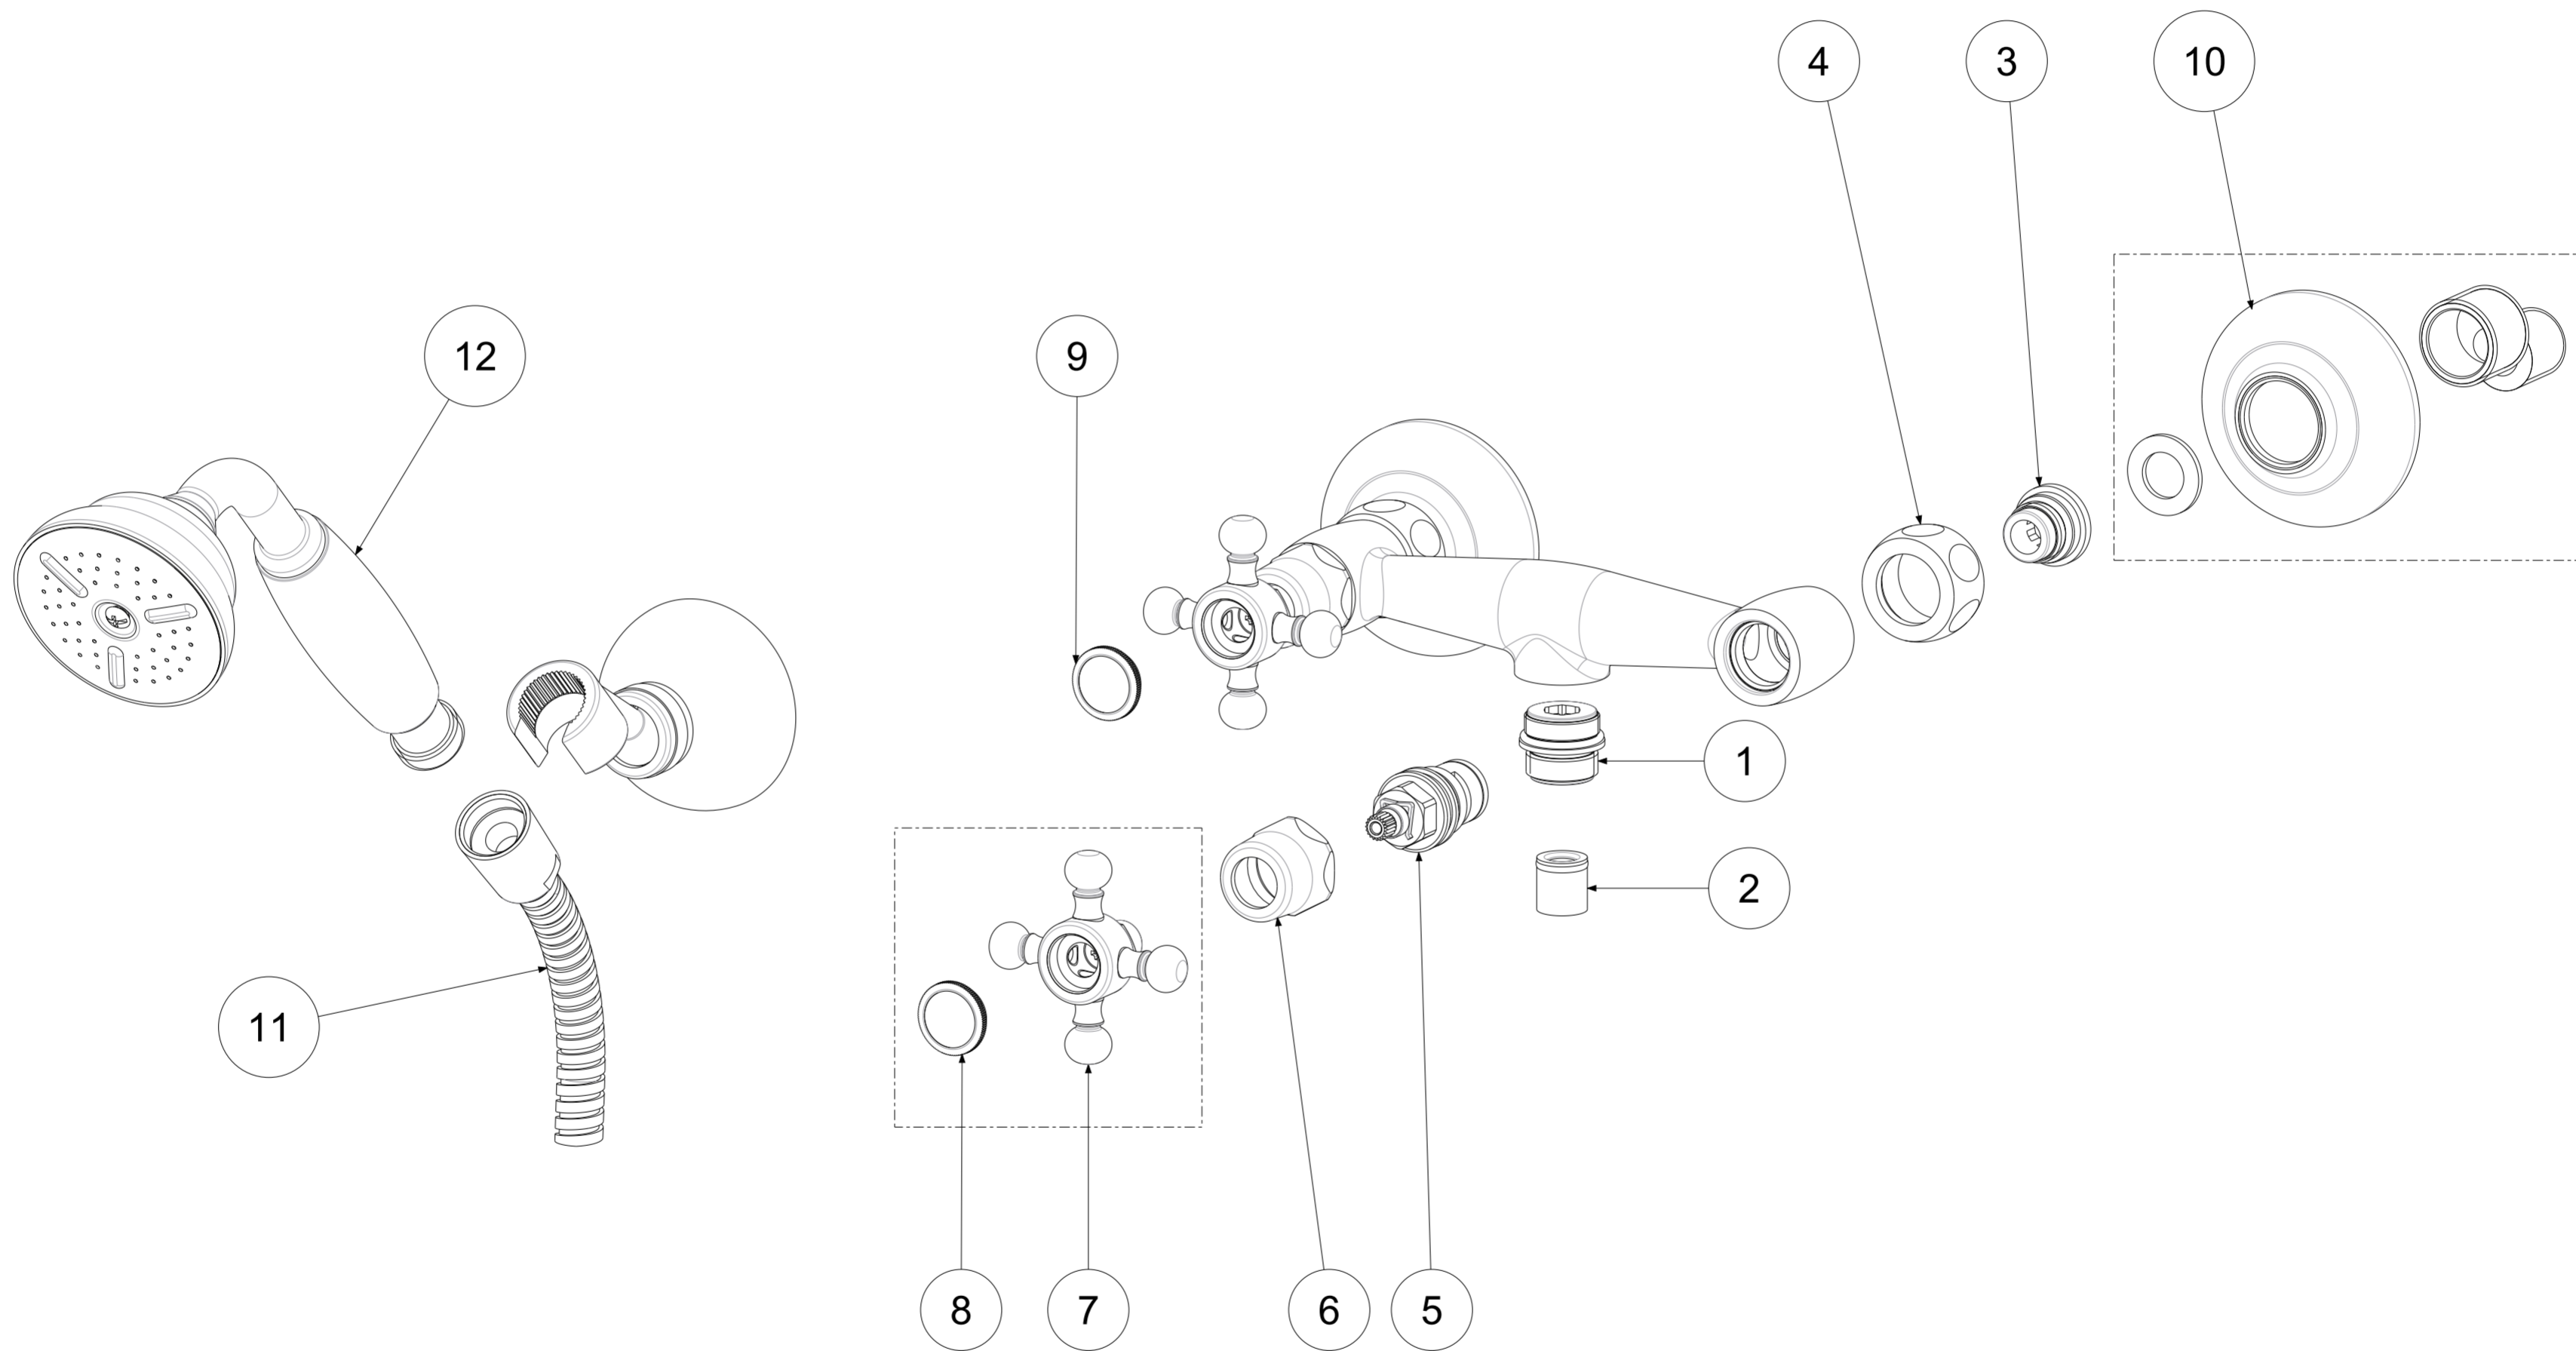

P Item	CODICE Code	DESCRIZIONE Designation
1	ZRAC101..	Raccordo 1/2"
2	ZACC146	Valvolina antiritorno D.15 mod. normale Lungo
3	ZSED011..	Sede sinistra con O.R.
4	ZCAL009..	Calotta x gruppi esterni
5	ZVIT001	Vitone dischi ceramici 90° dx
6	ZCAP007..	Cappuccio copri vitone
7	ZMAN056..	Maniglia Belinda completa
8	ZPLA021..F	Placchetta "cold" (freddo) maniglia Belinda
9	ZPLA021..C	Placchetta "hot" (caldo) maniglia Belinda
10	ZECC019..	Eccentrico con rosone 1/2"x3/4"
11	ZFLO001..	Flessibile 1500mm doppia aggraffatura e calotta conica
12	ZDOC030..	Doccia Retrò BELINDA completa

	APPROVATO: Approved:		A2	SCALA Scale	1:1,667	MATERIALE Material	VARI	
	DISEGNATO: Design:	Giampani	18/01/2021		UNITA' Unit	mm	SERIE Range	BELINDA
		DESCRIZIONE - Description: Gr. lavello 1/2' c/duplex Shower mix 1/2 + shower kit						
FOGLIO - Sheet:		Ricambi		CODICE - Part Number:		FBLV168DCR		