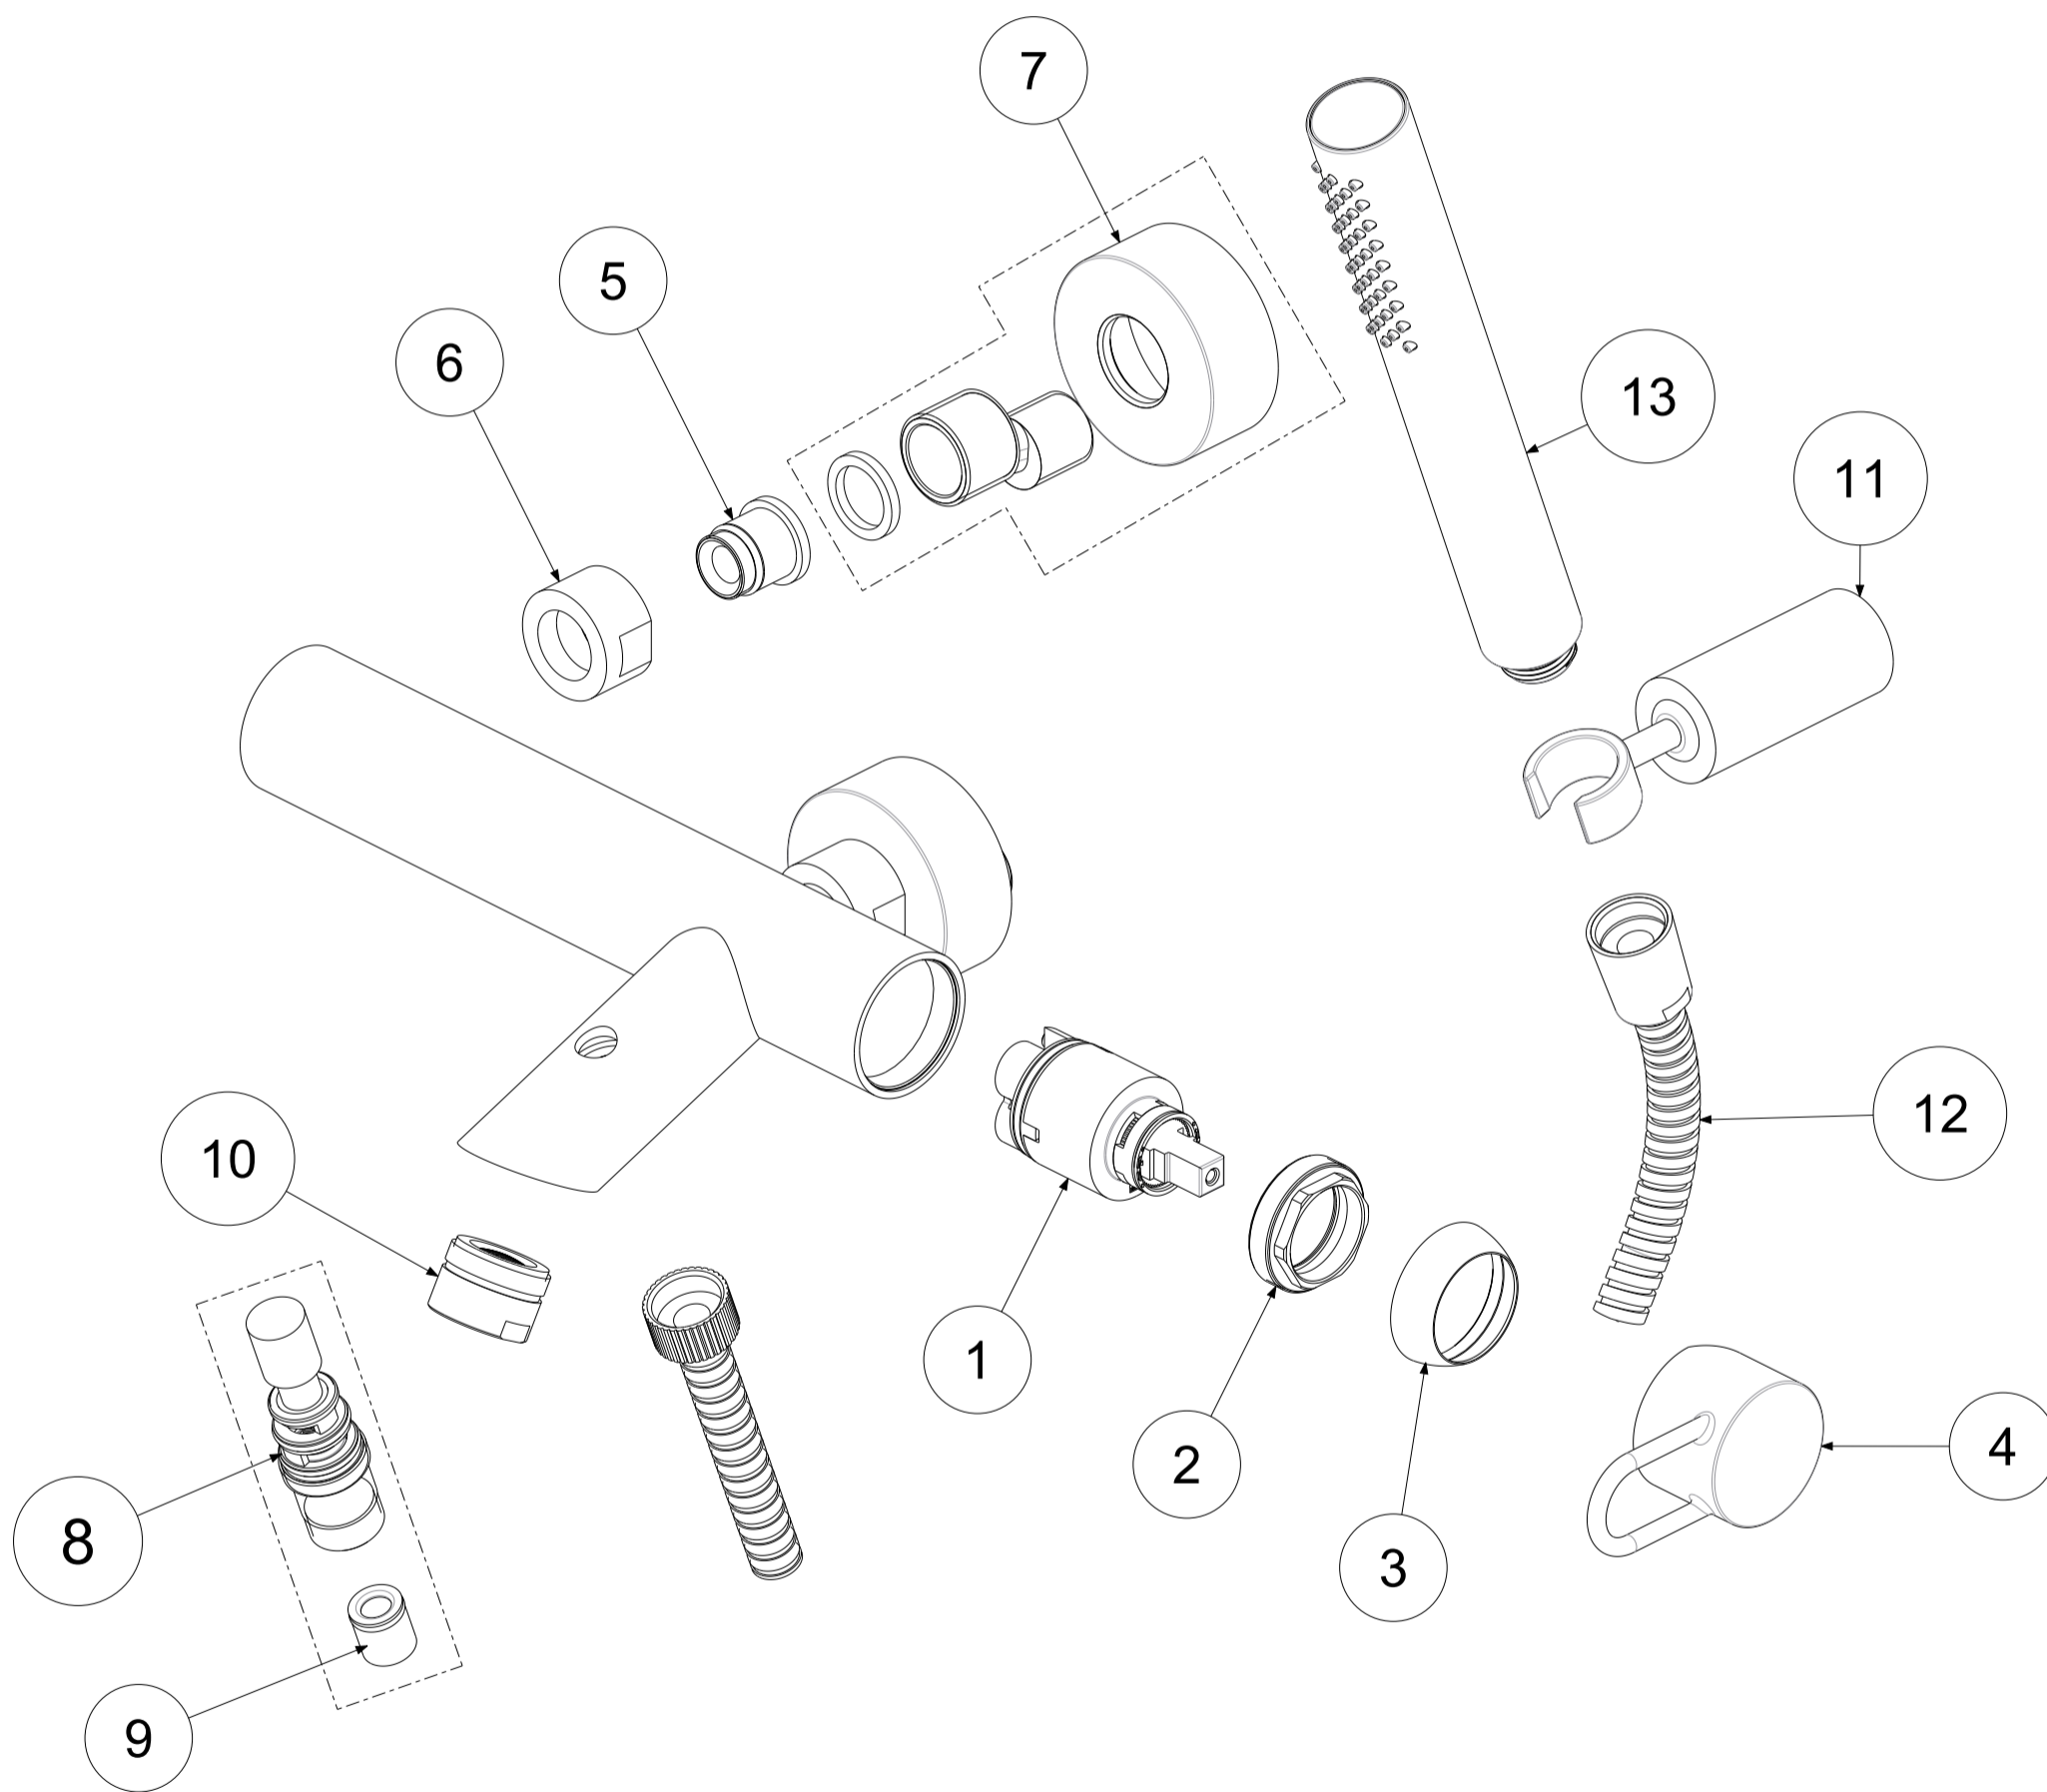

P Item	CODICE Code	DESCRIZIONE Designation
1	ZA91103R	Cartuccia Ø35mm con distributore
2	ZGHI010	Ghiera ferma cartuccia 37 x 1
3	ZCAP034..	Cappuccio sottoleva metallo 37x1
4	ZLEV219..	Leva completa Ø41.5 JOKER
5	ZSED006..	Sede con O.R. x gruppi parete Birillo/Light
6	ZCAL017..	Calotta per gruppi a parete
7	ZECC022..	Eccentrico con rosone per miscelatori a muro
8	ZDEV088..V	Deviatore prolungato con valvolina
9	ZACC146	Valvolina antiritorno D.15 mod. normale Lungo
10	ZAER003..	Aeratore Ø28x1M
11	ZSUP020..	Supporto esterno snodato in metallo
12	ZFLO001..	Flessibile 1500mm doppia aggraffatura e calotta conica
13	ZDOC129..	Doccia Birillo NEW

	APPROVATO: Approved:		A3	SCALA Scale	0,500	MATERIALE Material	VARI
	DISEGNATO: Design:	Gaboardi	07/10/2020	UNITA' Unit	mm	SERIE Range	JOKER
	DESCRIZIONE - Description: Miscelatore vasca con duplex JOKER Bath/shower mixer with diverter without shower set						
FOGLIO - Sheet:		Ricambi	CODICE - Part Number:		JK023CR		