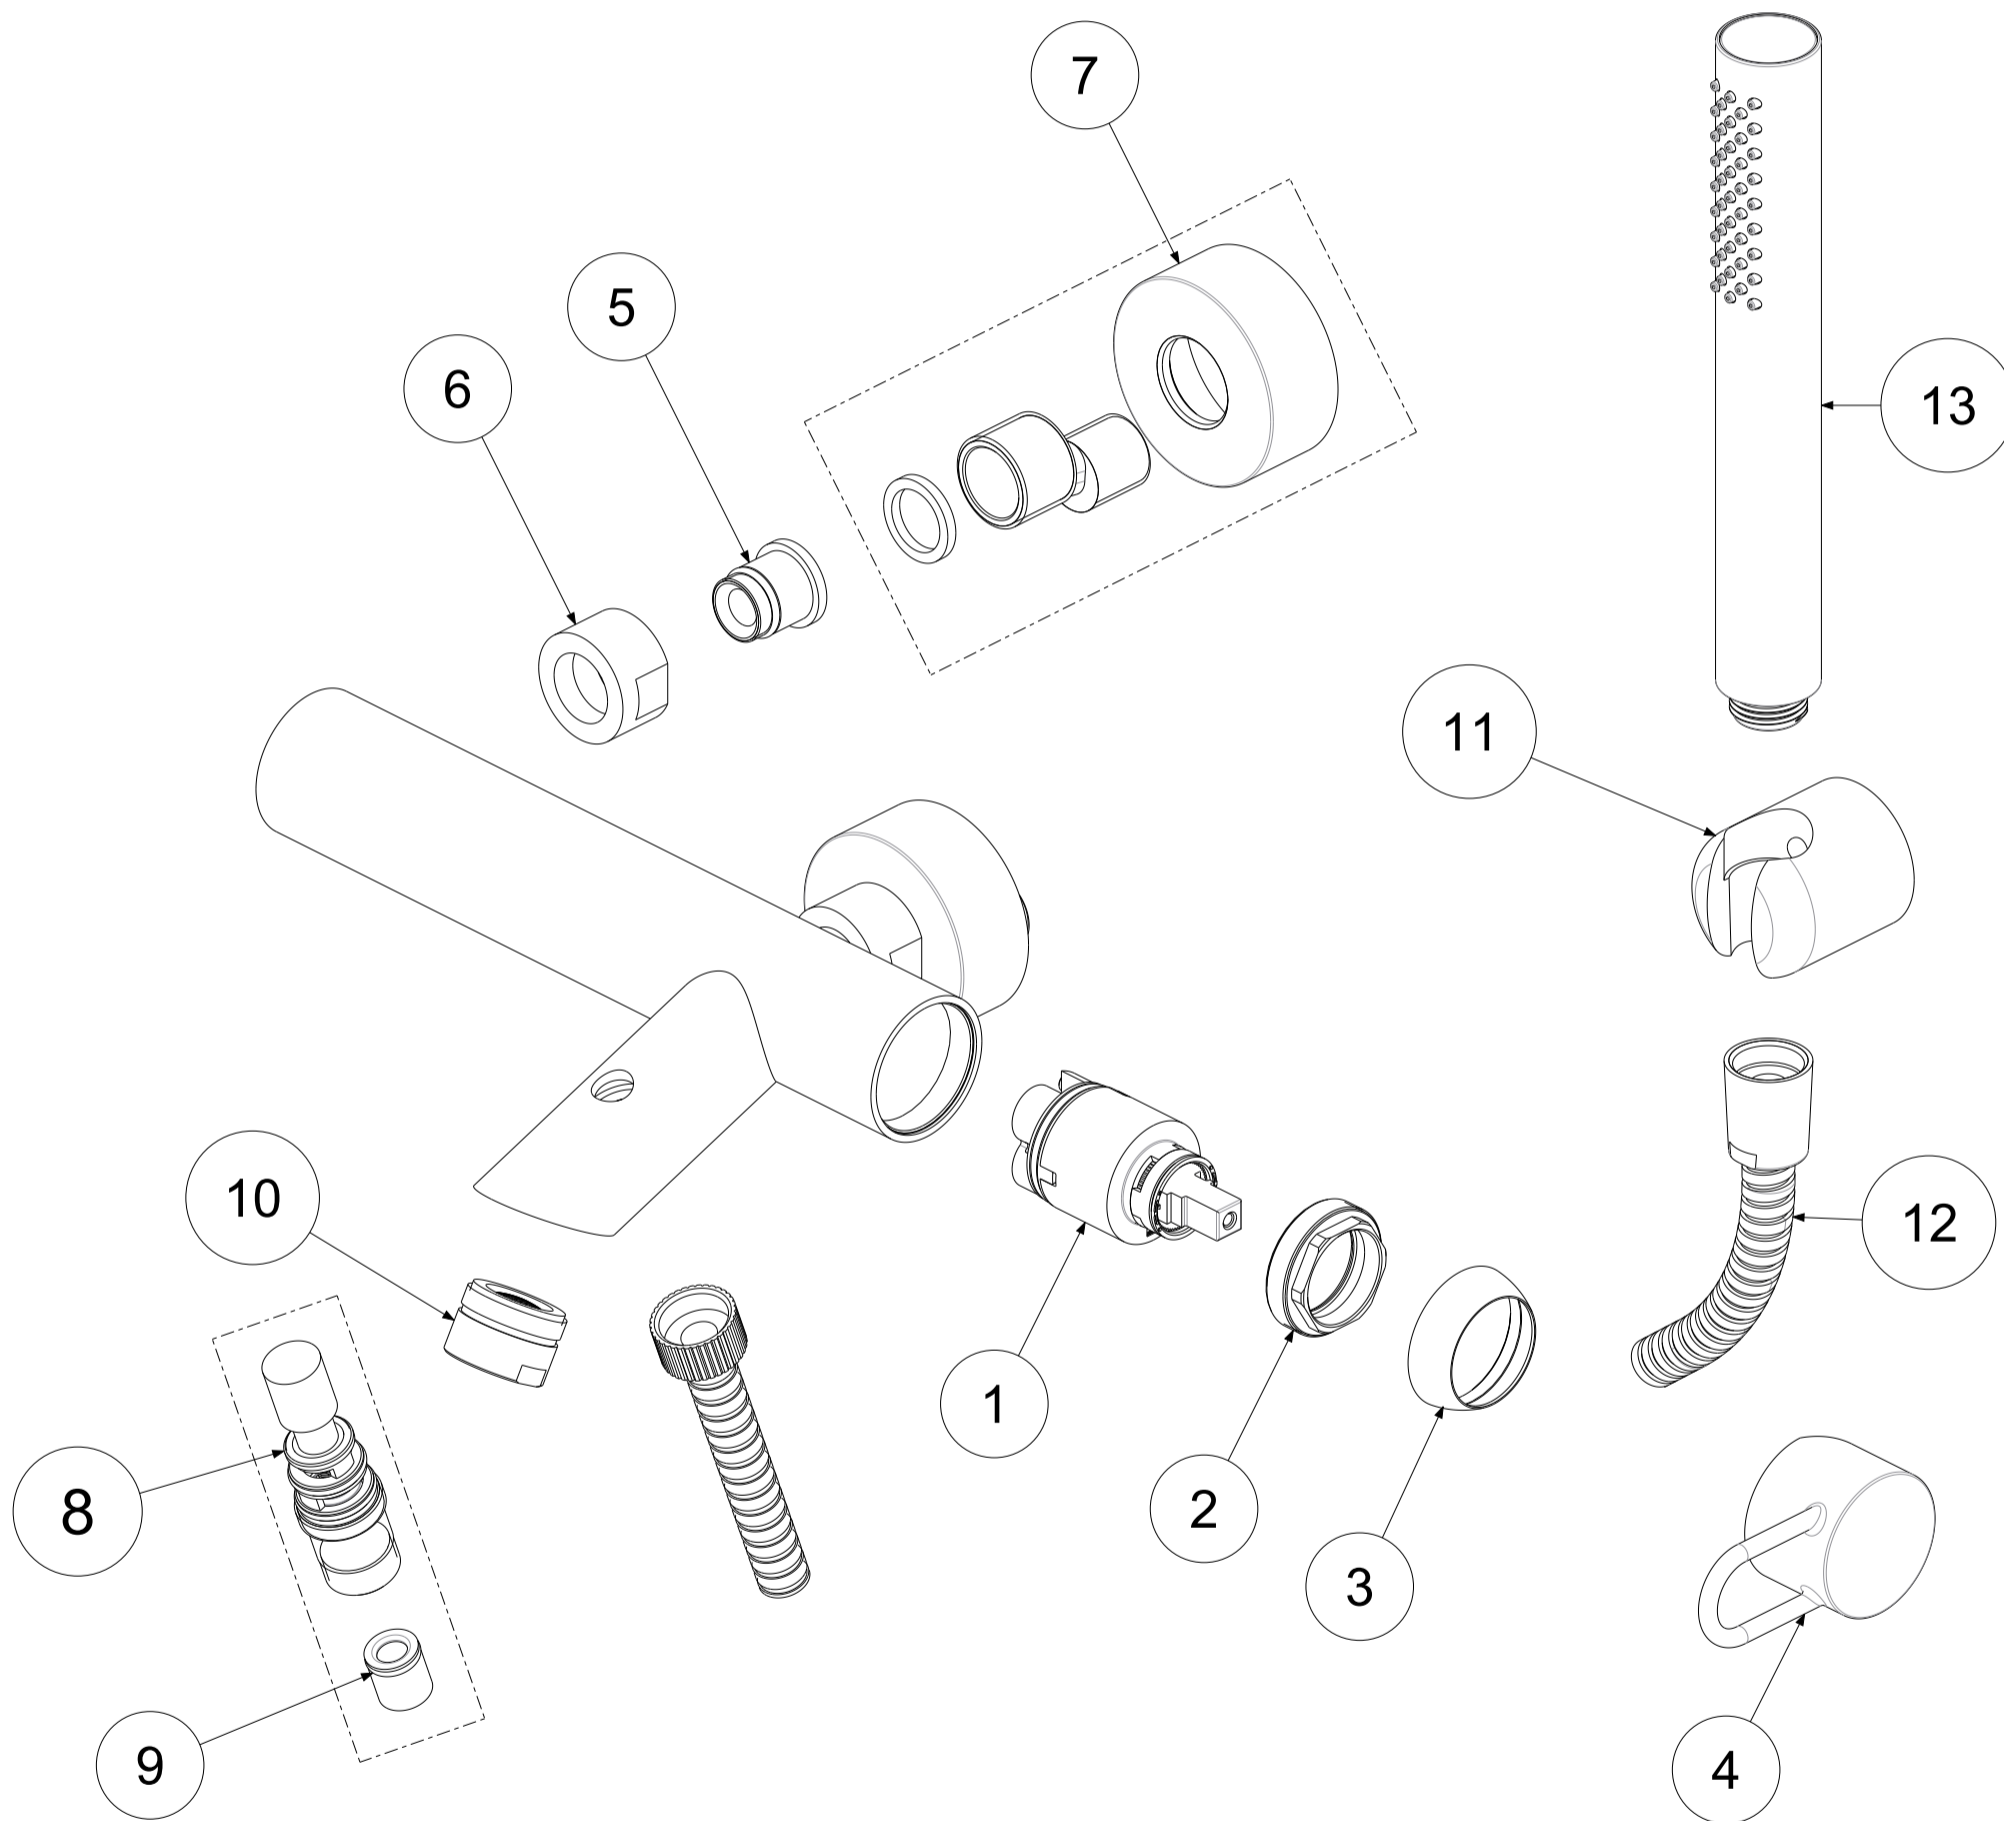

P Item	CODICE Code	DESCRIZIONE Designation
1	ZA91103R	Cartuccia Ø35mm con distributore
2	ZGHI010	Ghiera ferma cartuccia 37 x 1
3	ZCAP034..	Cappuccio sottoleva metallo 37x1
4	ZLEV219..	Leva completa Ø41.5 JOKER
5	ZSED006..	Sede con O.R. x gruppi parete Birillo/Light
6	ZCAL017..	Calotta per gruppi a parete
7	ZECC022..	Eccentrico con rosone per miscelatori a muro
8	ZDEV088..V	Deviatore prolungato con valvolina
9	ZACC146	Valvolina antiritorno D.15 mod. normale Lungo
10	ZAER003..	Aeratore Ø28x1M
11	ZSUP010..	Supporto esterno fisso in ABS
12	ZFLO001..	Flessibile 1500mm doppia aggraffatura e calotta conica
13	ZDOC129..	Doccia Birillo NEW

Scale

0,500

MATERIALE

Material

VARI

UNITA'

Unit

mm

SERIE

Range

JOKER

DESCRIZIONE - Description:

Miscelatore vasca duplex c/supporto riposo JOKER

Bath/shower mixer with shower kit (fix wall hook)

FOGLIO - Sheet:

Ricambi

CODICE - Part Number:

JK026CR