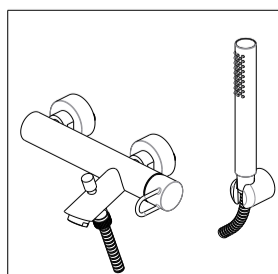

P Item	CODICE Code	DESCRIZIONE Designation
1	ZA91103R	Cartuccia Ø35mm con distributore
2	ZGHI010	Ghiera ferma cartuccia 37 x 1
3	ZCAP034..	Cappuccio sottoleva metallo 37x1
4	ZLEV219..	Leva completa Ø41.5 JOKER
5	ZSED006..	Sede con O.R. x gruppi parete Birillo/Light
6	ZCAL017..	Calotta per gruppi a parete
7	ZECC022..	Eccentrico con rosone per miscelatori a muro
8	ZDEV088..V	Deviatore prolungato con valvolina
9	ZACC146	Valvolina antiritorno D.15 mod. normale Lungo
10	ZAER003..	Aeratore Ø28x1M
11	ZSUP010..	Supporto esterno fisso in ABS
12	ZFLO001..	Flessibile 1500mm doppia aggraffatura e calotta conica
13	ZDOC129..	Doccia Birillo NEW

SERIE

Range

JOKER

DESCRIZIONE - Description:

Miscelatore vasca duplex c/supporto riposo JOKER

Bath/shower mixer with shower kit (fix wall hook)

FOGLIO - Sheet:

Ricambi