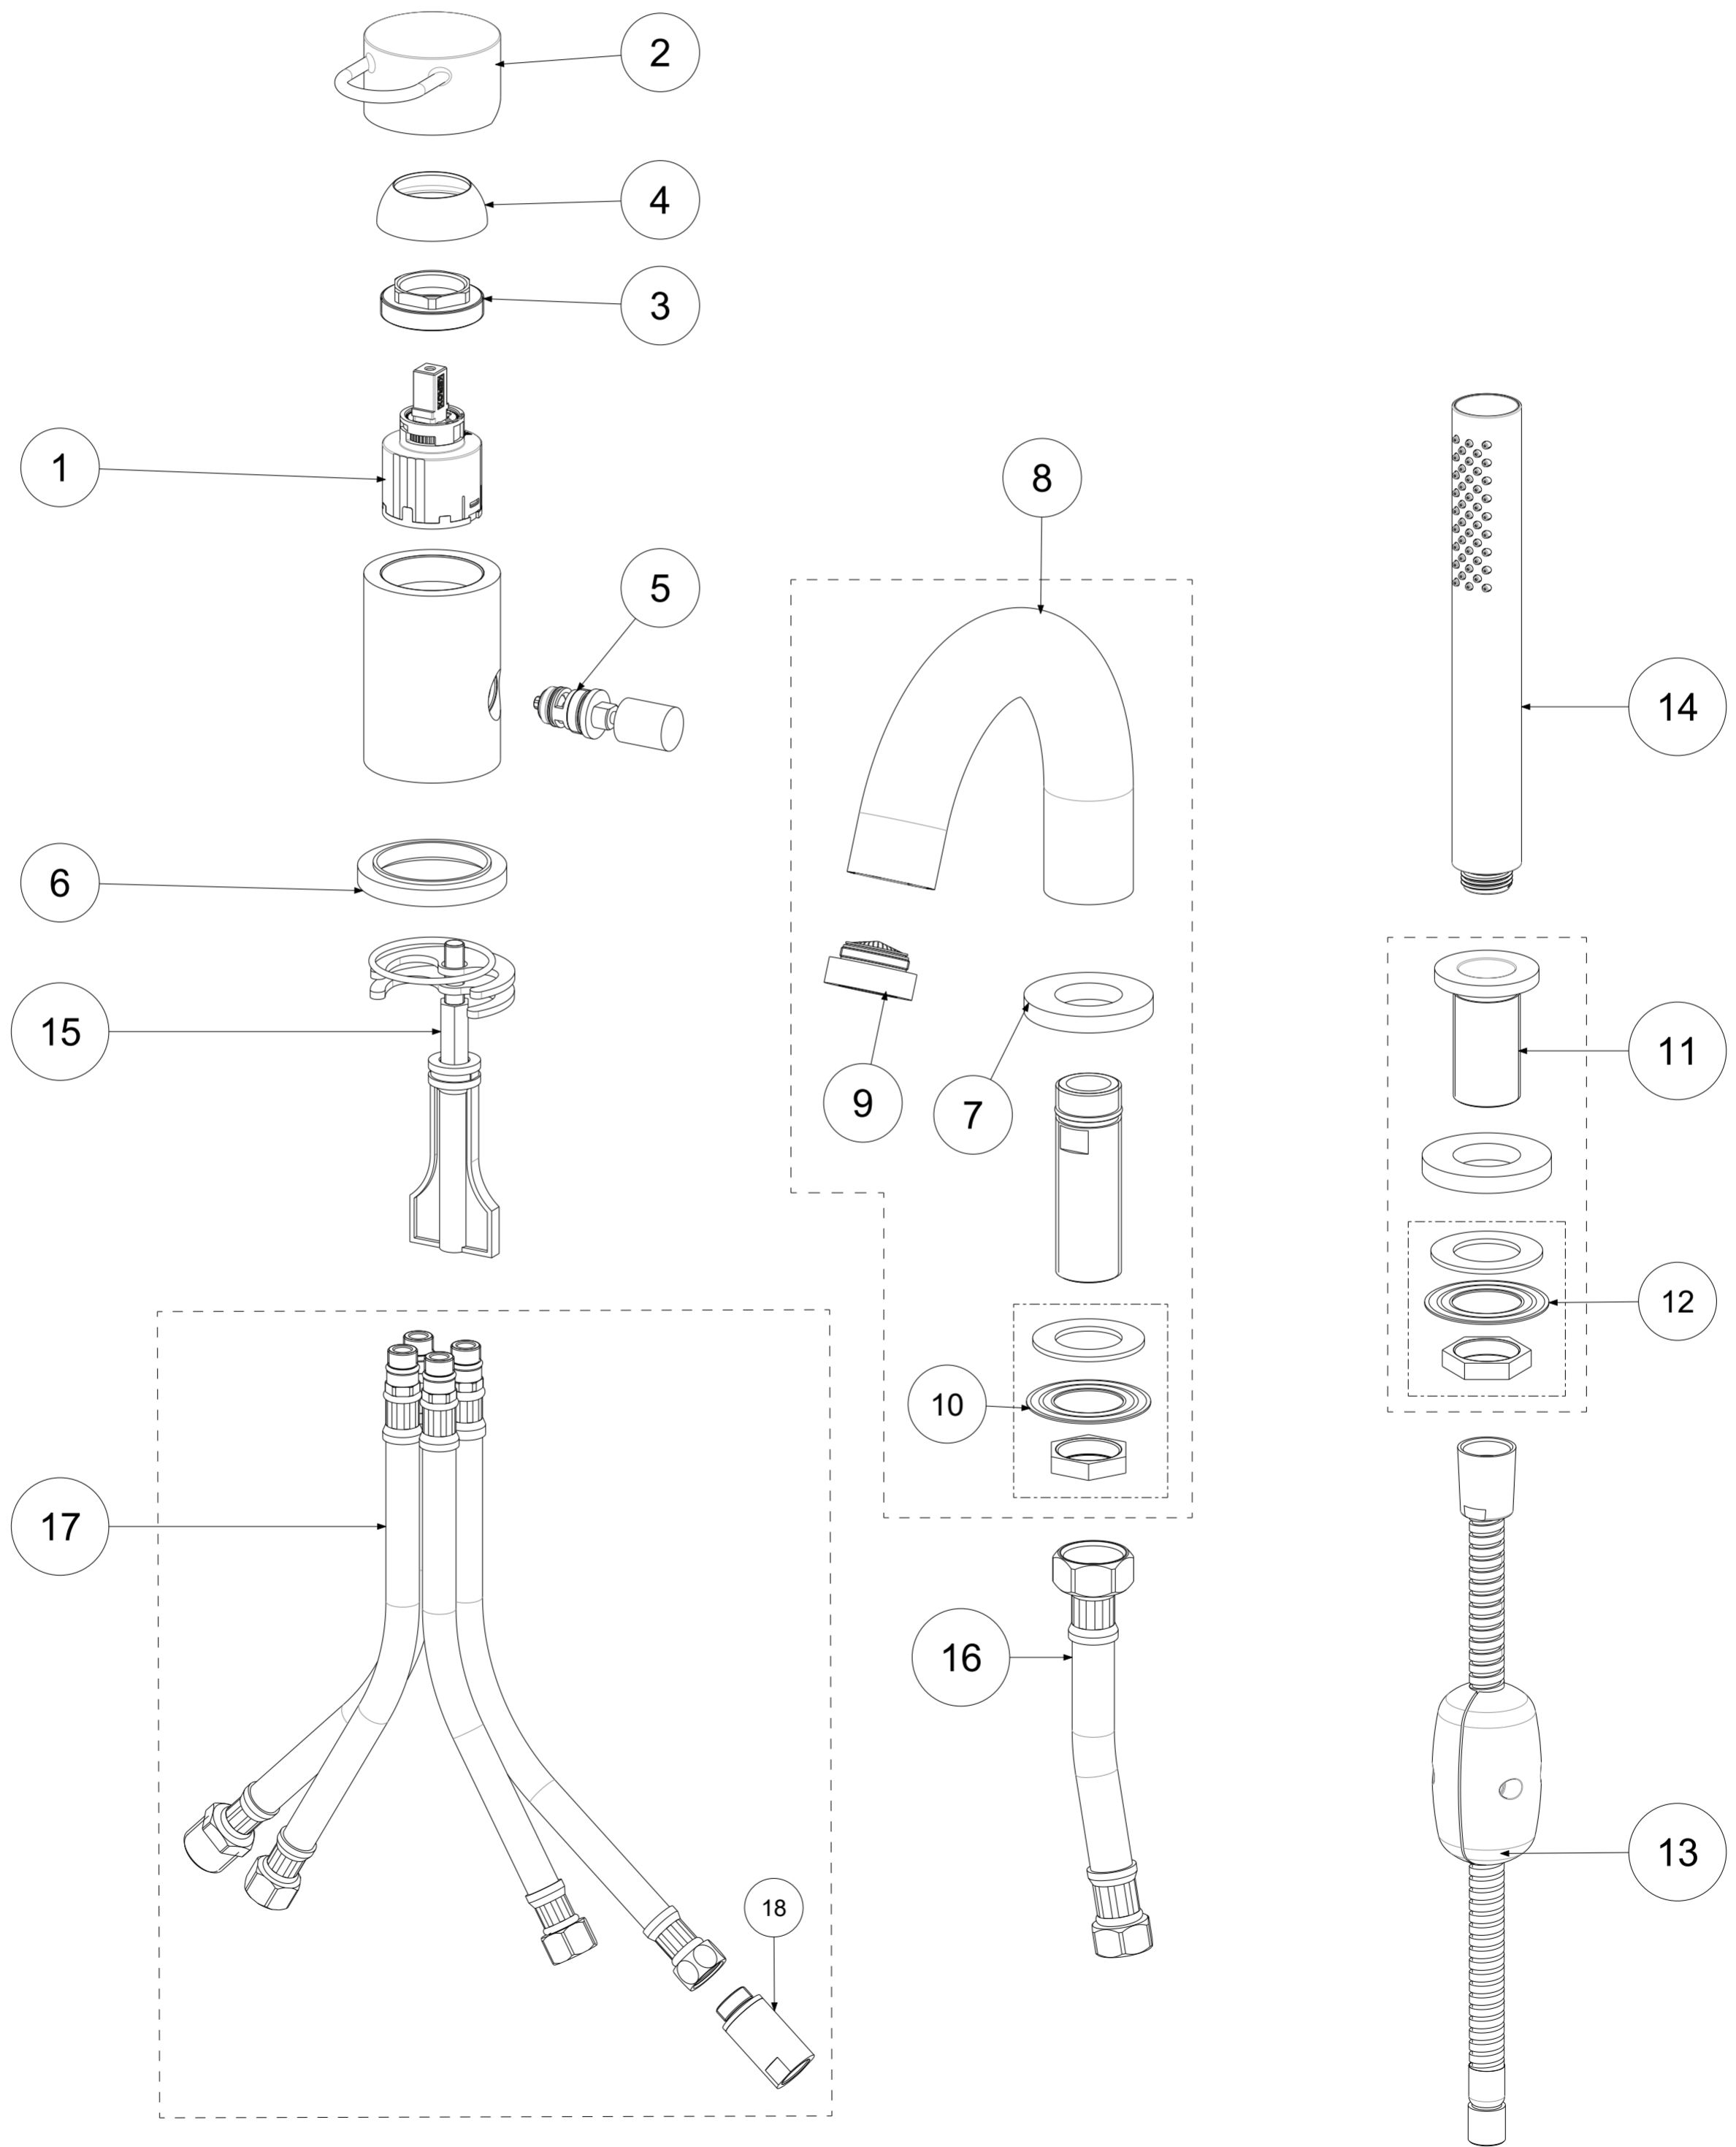

P Item	CODICE Code	DESCRIZIONE Designation
1	ZA91280	Cartuccia d.40 x art.047/048 Max Portata
2	ZLEV221..	Leva completa Ø55 JOKER
3	ZGHI001	Ghiera ferma cartuccia
4	ZCAP023..	Cappuccio sottoleva
5	ZDEV101..	Deviatore completo miscelatore bordo vasca
6	ZBAS098..	Basetta per miscelatore
7	ZBAS041..	Basetta in metallo per bocca
8	ZBOC032..	Bocca bordo vasca con basetta ottone, aeratore e fissaggio x art.040
9	ZAER110..	Aeratore completo Ø28
10	ZFIS121	Fissaggio 3/4 per bocca bordo vasca
11	ZBAS076..SC..	Base+basetta+fissaggio per doccia
12	ZFIS122	Fissaggio x Base DOCCIA Bordo vasca EVO-BIRILLO-LIGHT
13	ZFLO009..	Flessibile ottone doppia aggraffatura F1/2" - M15x1 mm.1500
14	ZDOC129..	Doccia Birillo NEW
15	ZFIS127	Fissaggio per corpo miscelatore bordo vasca
16	ZFLX133..	Fkex inox F.3/4"xF.1/2" cm 60 per bocca
17	ZFLX132..	Set flex inox (4 pezzi)
18	ZRAC123..	Raccordo MF 15X1 completo con valv.antir.con guar.

	APPROVATO: Approved:		A2	SCALA Scale	0,450	MATERIALE Material	VARI
	DISEGNATO: Design:	Gaboardi	25/06/2019	UNITA' Unit	mm	SERIE Range	JOKER
DESCRIZIONE - Description: Miscelatore batteria bordo vasca MAX PORTATA JOKER 3-hole bath mixer deck mounted MAX FLOW, with deck-spout and pull-out-spray							
FOGLIO - Sheet:		RICAMBI		CODICE - Part Number:		JK047CR	