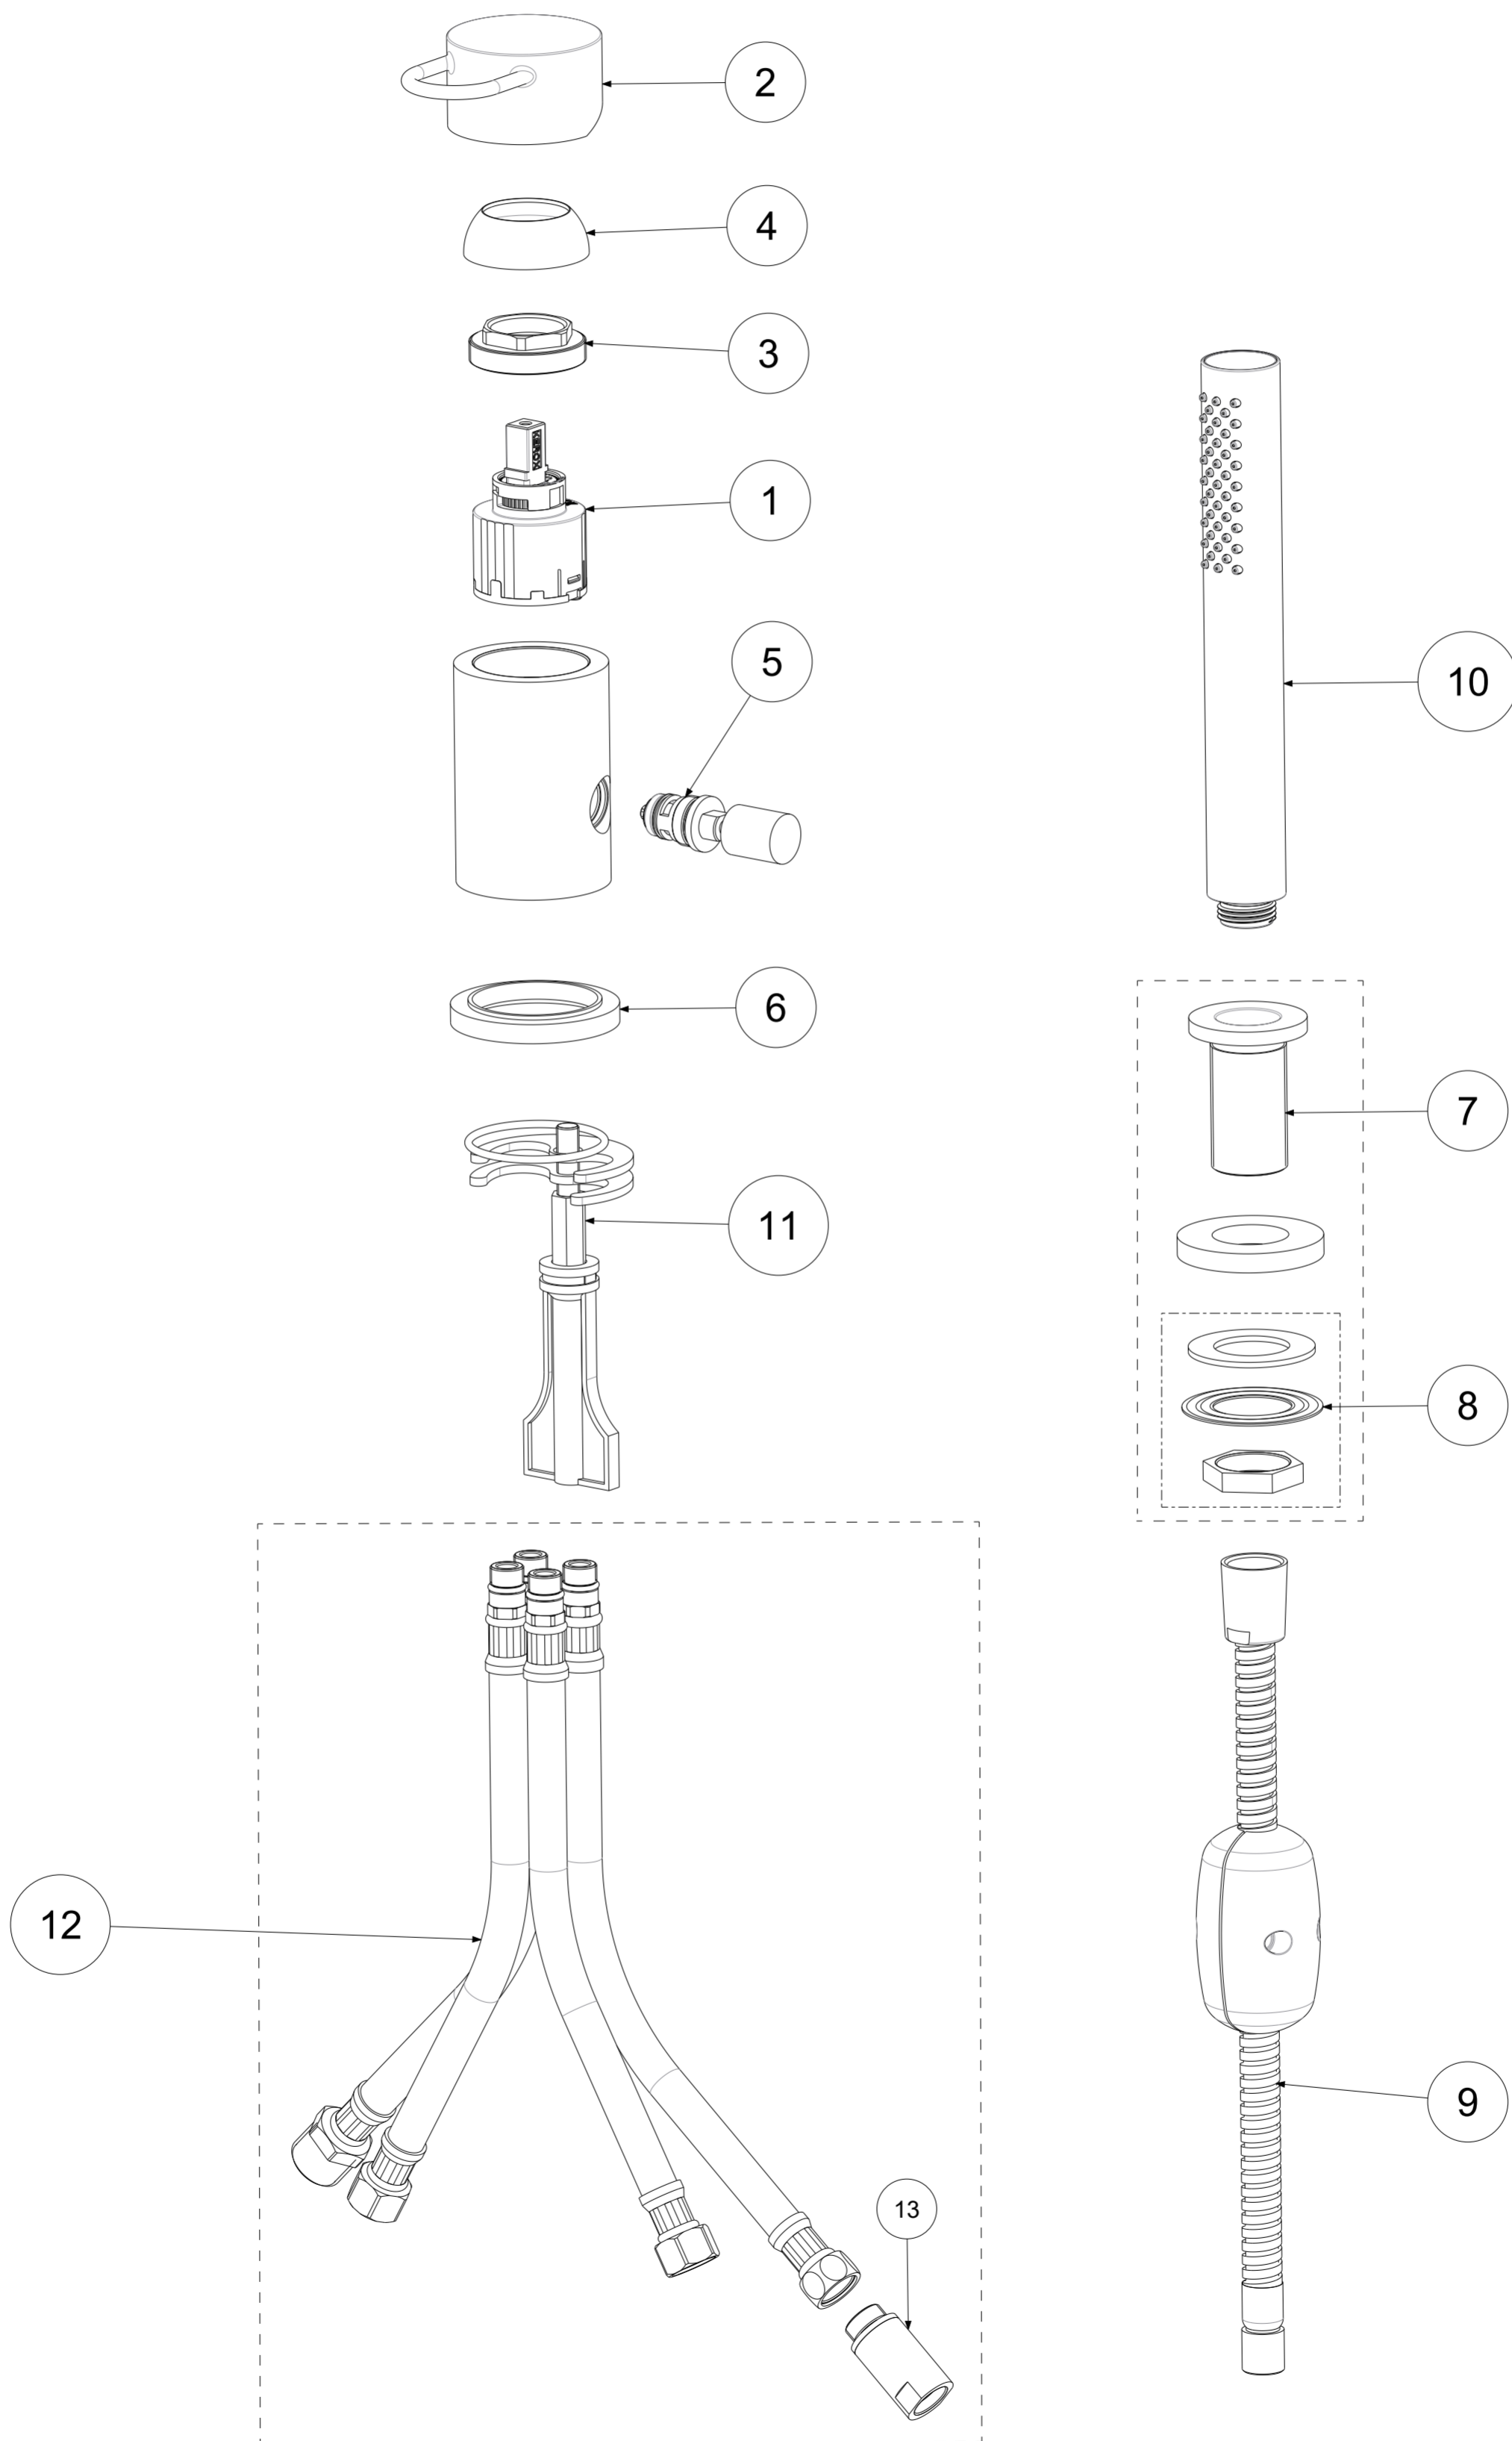

P Item	CODICE Code	DESCRIZIONE Designation
1	ZA91280	Cartuccia d.40 x art.047/048 Max Portata
2	ZLEV221..	Leva completa Ø55 JOKER
3	ZGHI001	Ghiera ferma cartuccia
4	ZCAP023..	Cappuccio sottoleva
5	ZDEV101..	Deviatore completo miscelatore bordo vasca
6	ZBAS098..	Basetta per miscelatore
7	ZBAS076..SC..	Base+basetta+fissaggio per doccia
8	ZFIS122	Fissaggio x Base DOCCIA Bordo vasca EVO-BIRILLO-LIGHT
9	ZFLO009..	Flessibile ottone doppia aggraffatura F1/2" - M15x1 mm.1500
10	ZDOC129..	Doccia Birillo NEW
11	ZFIS127	Fissaggio per corpo miscelatore bordo vasca
12	ZFLX132..	Set flex inox (4 pezzi)
13	ZRAC123..	Raccordo MF 15X1 completo con valv.antir.con guar.

	APPROVATO: Approved:		A2	SCALA Scale	0,500	MATERIALE Material	VARI
	DISEGNATO: Design:	Gaboardi	25/06/2019	UNITA' Unit	mm	SERIE Range	JOKER
							
DESCRIZIONE - Description:							
Miscelatore batteria bordo vasca senza bocca MAX PORTATA JOKER Two-hole deck mounted bath mixer MAX FLOW with pull out hand-shower and no spout							
FOGLIO - Sheet:		RICAMBI		CODICE - Part Number:		JK048CR	