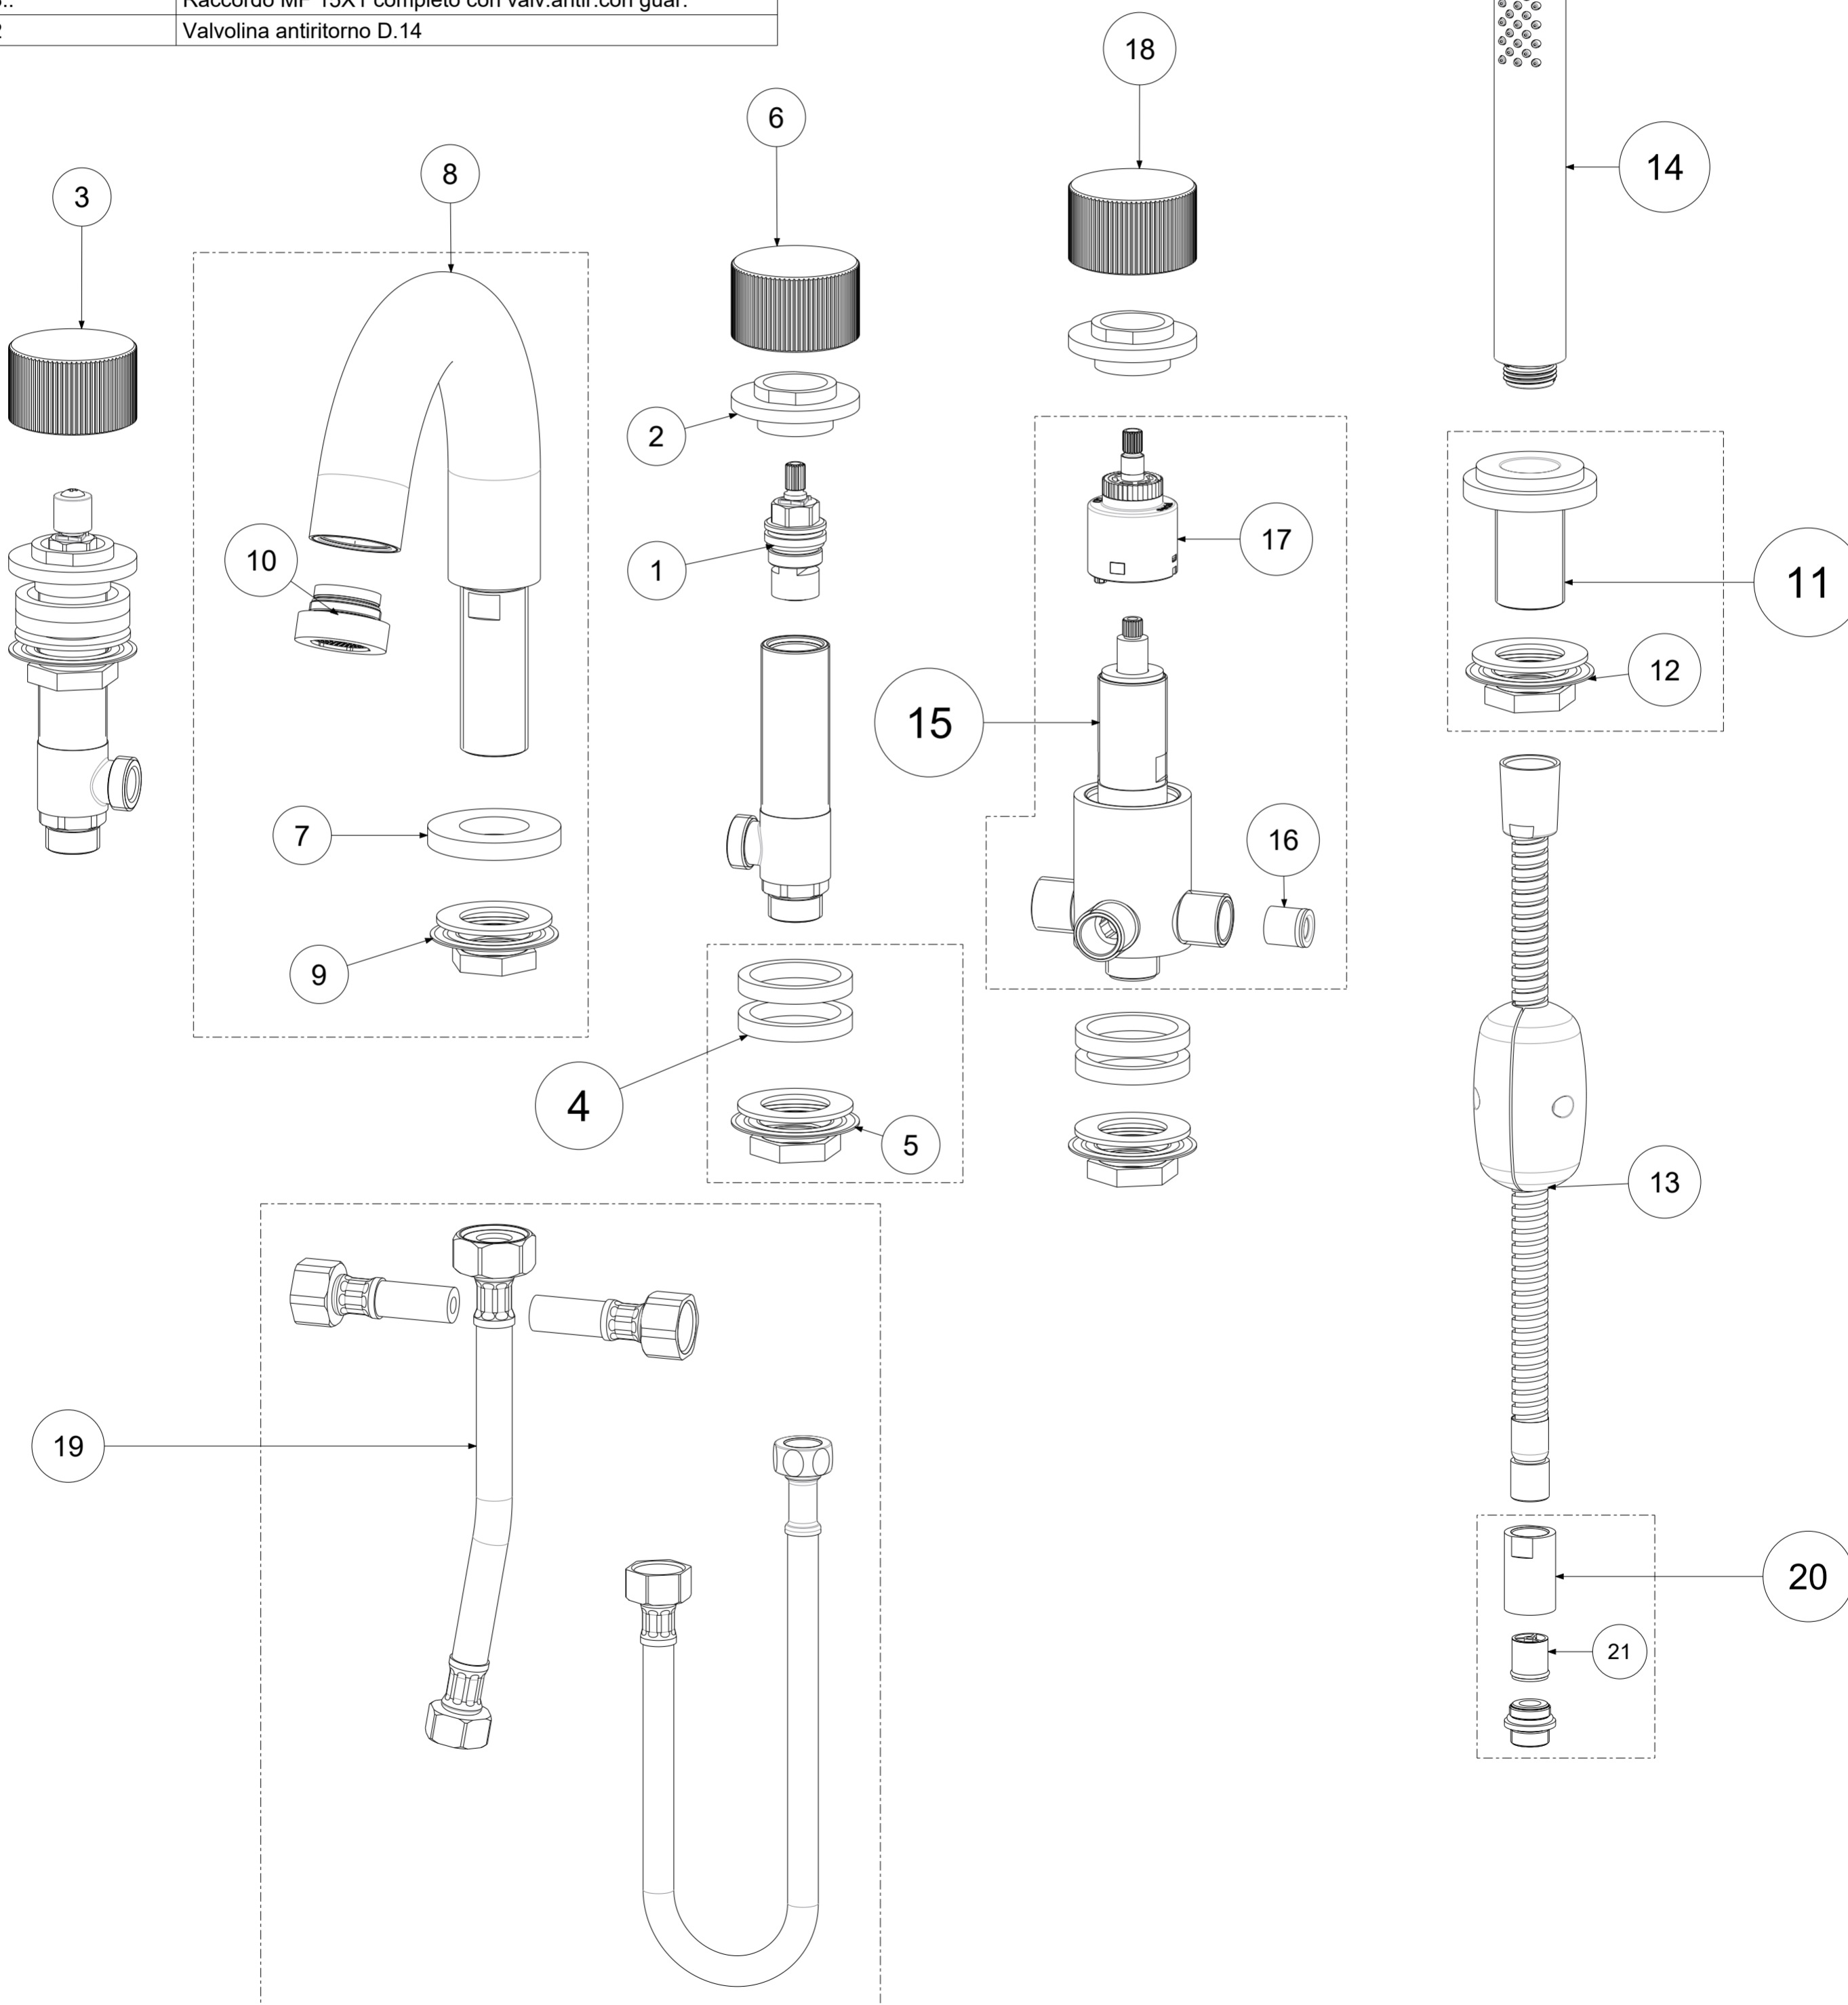

P Item	CODICE Code	DESCRIZIONE Designation
1	ZVIT127	Vitone ceramico 90 Lifetime F118 1/2" BF 5400
2	ZBAS113..	Basetta D.50 con flangia
3	ZMAN217..	Maniglia completa HOT per art.052/053/119/044
4	ZFIS147	Set fissaggio + ghiera sotto lavabo per articoli 3 Fori JO
5	ZFIS122	Fissaggio x Base DOCCIA Bordo vasca EVO-BIRILLO-LIGHT
6	ZMAN218..	Maniglia completa COLD per art.052/053/119/044
7	ZBAS041..	Basetta in metallo per bocca
8	ZBOC032..	Bocca bordo vasca con basetta ottone, aeratore e fissaggio x art.040
9	ZFIS121	Fissaggio 3/4 per bocca bordo vasca
10	ZAER040..	Aeratore
11	ZBAS076..SC..	Base+basetta+fissaggio per doccia
12	ZFIS122	Fissaggio x Base DOCCIA Bordo vasca EVO-BIRILLO-LIGHT
13	ZFLO009..	Flessibile ottone doppia aggraffatura F1/2" - M15x1 mm.1500
14	ZDOC129..	Doccia Birillo NEW
15	ZDEV091	Deviatore (senza maniglia, basetta e fissaggio)
16	ZACC146	Valvolina antiritorno D.15 mod. normale Lungo
17	ZVIT028	Cartuccia deviatore Ø35
18	ZMAN219..	Maniglia completa per Deviatore art.044
19	ZFLX148CR	Set flex inox x Batt.b.vasca Quattro
20	ZRAC123..	Raccordo MF 15X1 completo con valv.antir.con guar.
21	ZACC232	Valvolina antiritorno D.14

	APPROVATO: Approved:		A2	SCALA Scale	1:2	MATERIALE Material	VARI
	DISEGNATO: Design:	Gaboardi	26/02/2021	UNITA' Unit	mm	SERIE Range	JO
DESCRIZIONE - Description: Batteria bordo vasca 5 fori JO							
FOGLIO - Sheet:		Ricambi	CODICE - Part Number:		JO044CR		