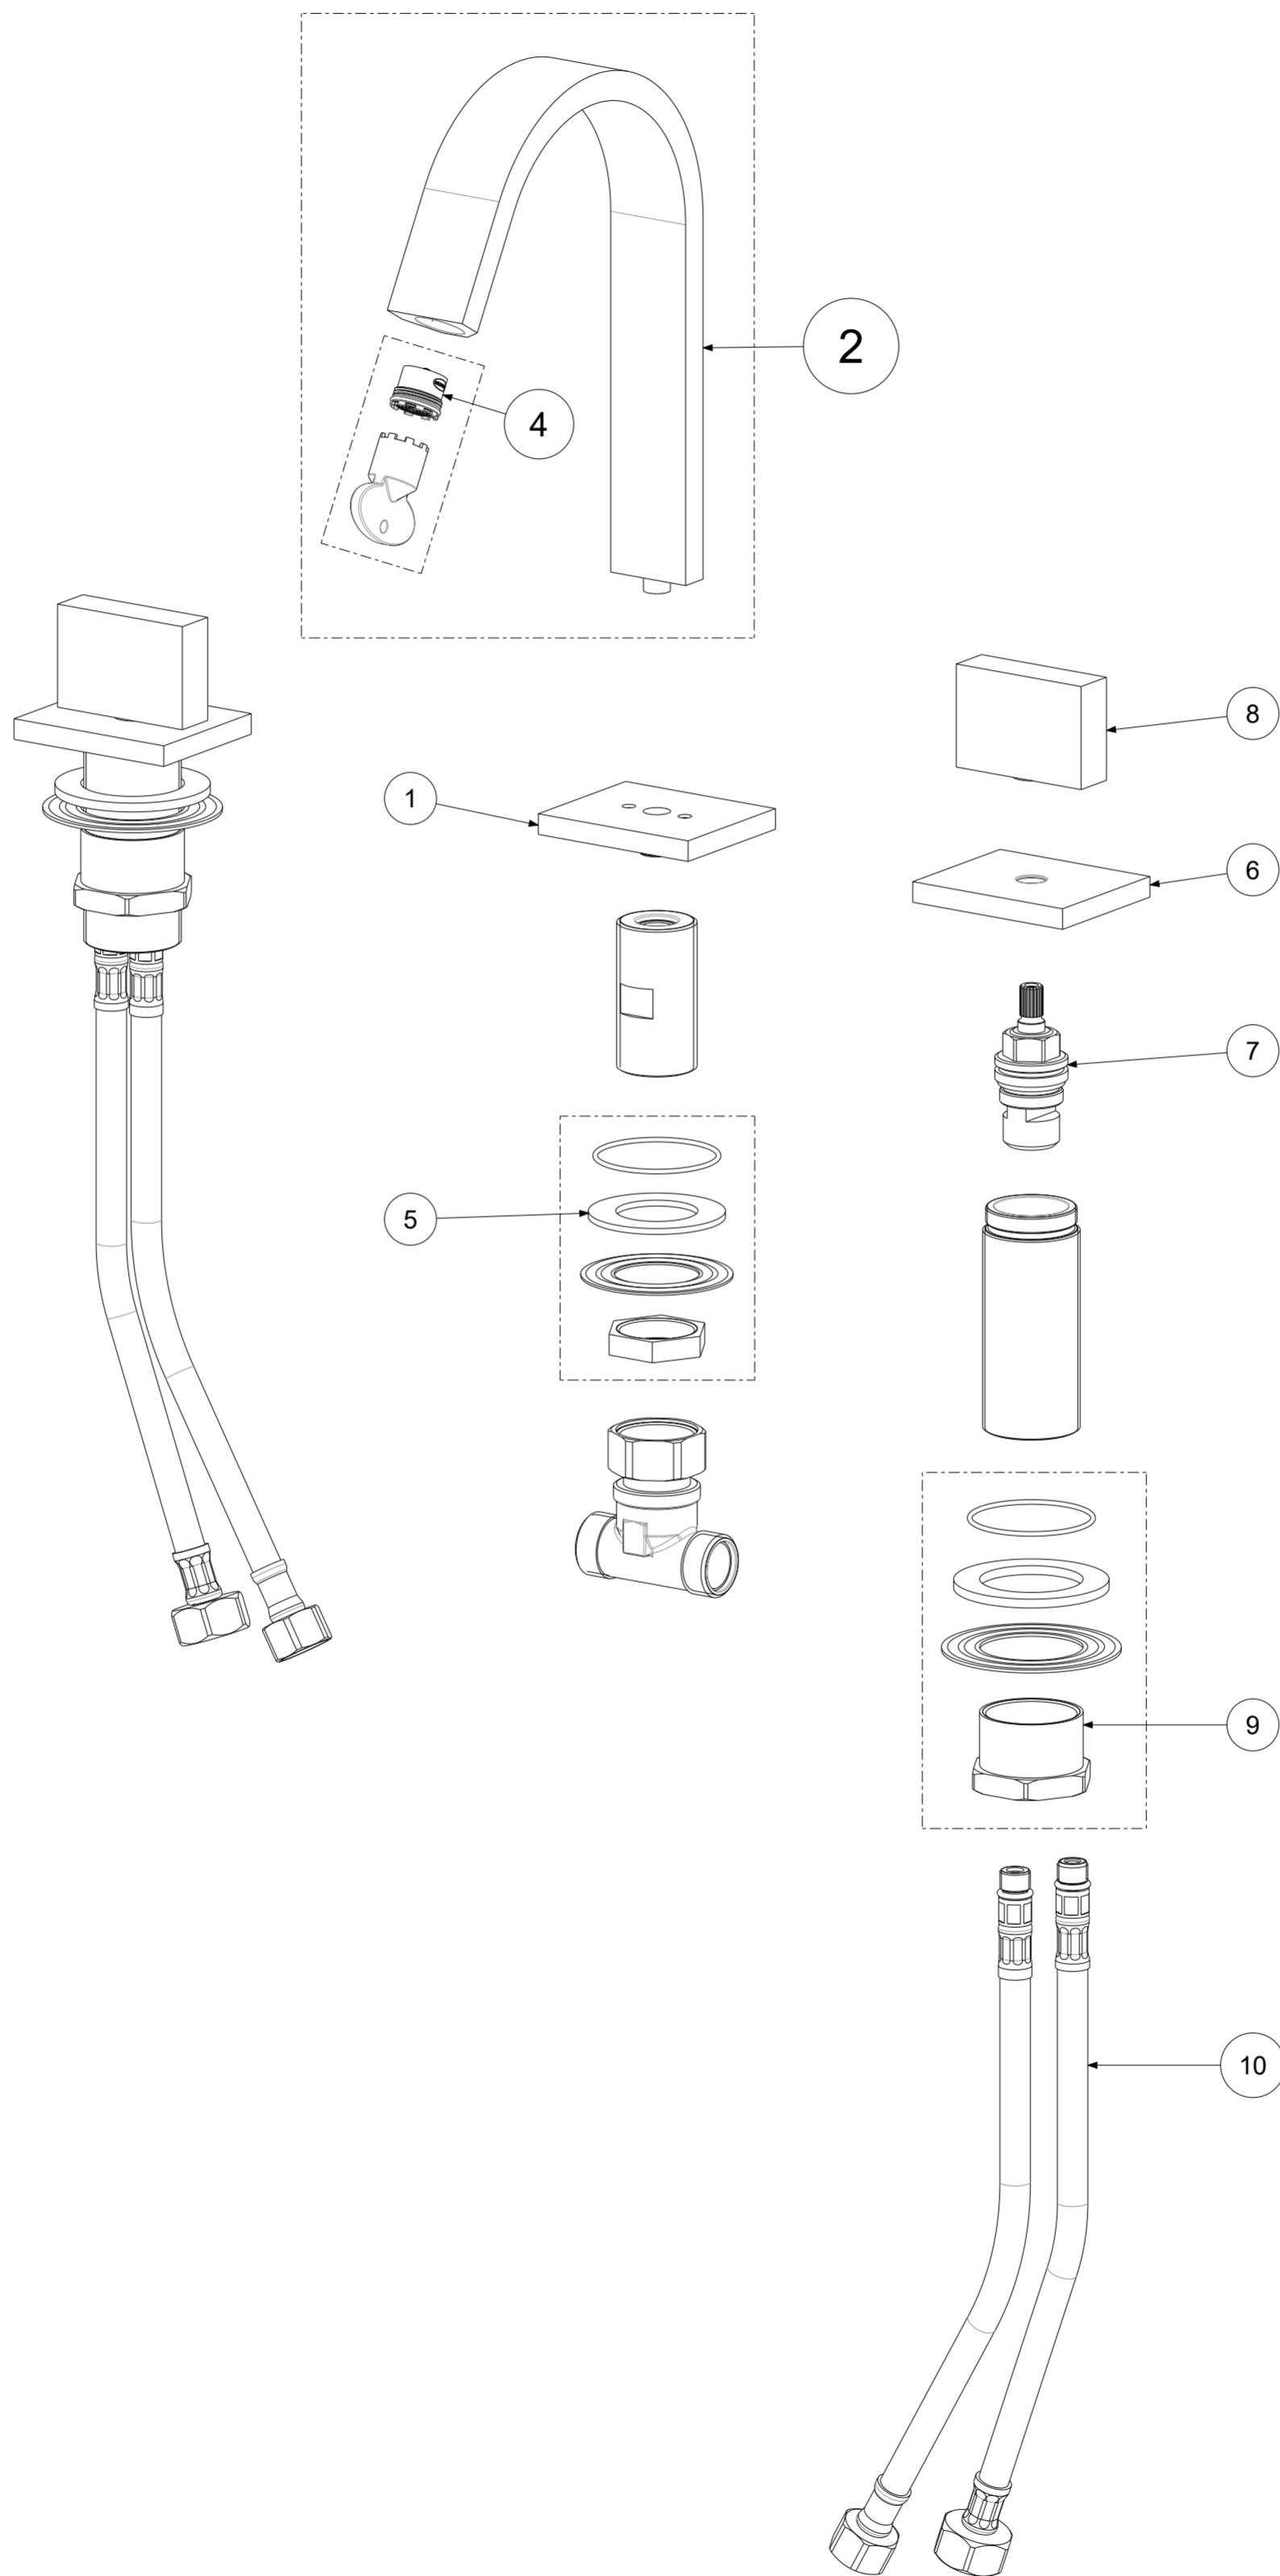

P Item	CODICE Code	DESCRIZIONE Designation
1	ZBAS075..	Basetta per bocca
2	ZCANA103	Canna piatta con aeratore
3	ZCAN078..	Canna rettangolare completa di raccordo per 877-878
4	ZAER050	Aeratore a scomparsa + chiavetta
5	ZFIS095	Set fissaggio con OR per bocca
6	ZBAS073	Basetta per piantana vitone
7	ZVIT051	Vitone dischi ceramici 90° dx
8	ZMANV090	Maniglia completa mod. PIATTA
9	ZFIS093	Set fissaggio per piantana
10	ZFLX002..	Set flx inox M10x1 cm 35 F1/2" sede guarnizione (2 pezzi)

	APPROVATO: Approved:		A2	SCALA Scale	0,500	MATERIALE Material	VARI
	DISEGNATO: Design:	Bertoli	02/09/2020	UNITA' Unit	mm	SERIE Range	LEVEL
		DESCRIZIONE - Description: Batteria lavabo senza scarico leva Piatta LEVEL Three-hole wash basin mixer					
FOGLIO - Sheet:		Ricambi	CODICE - Part Number:		LEP052CR		