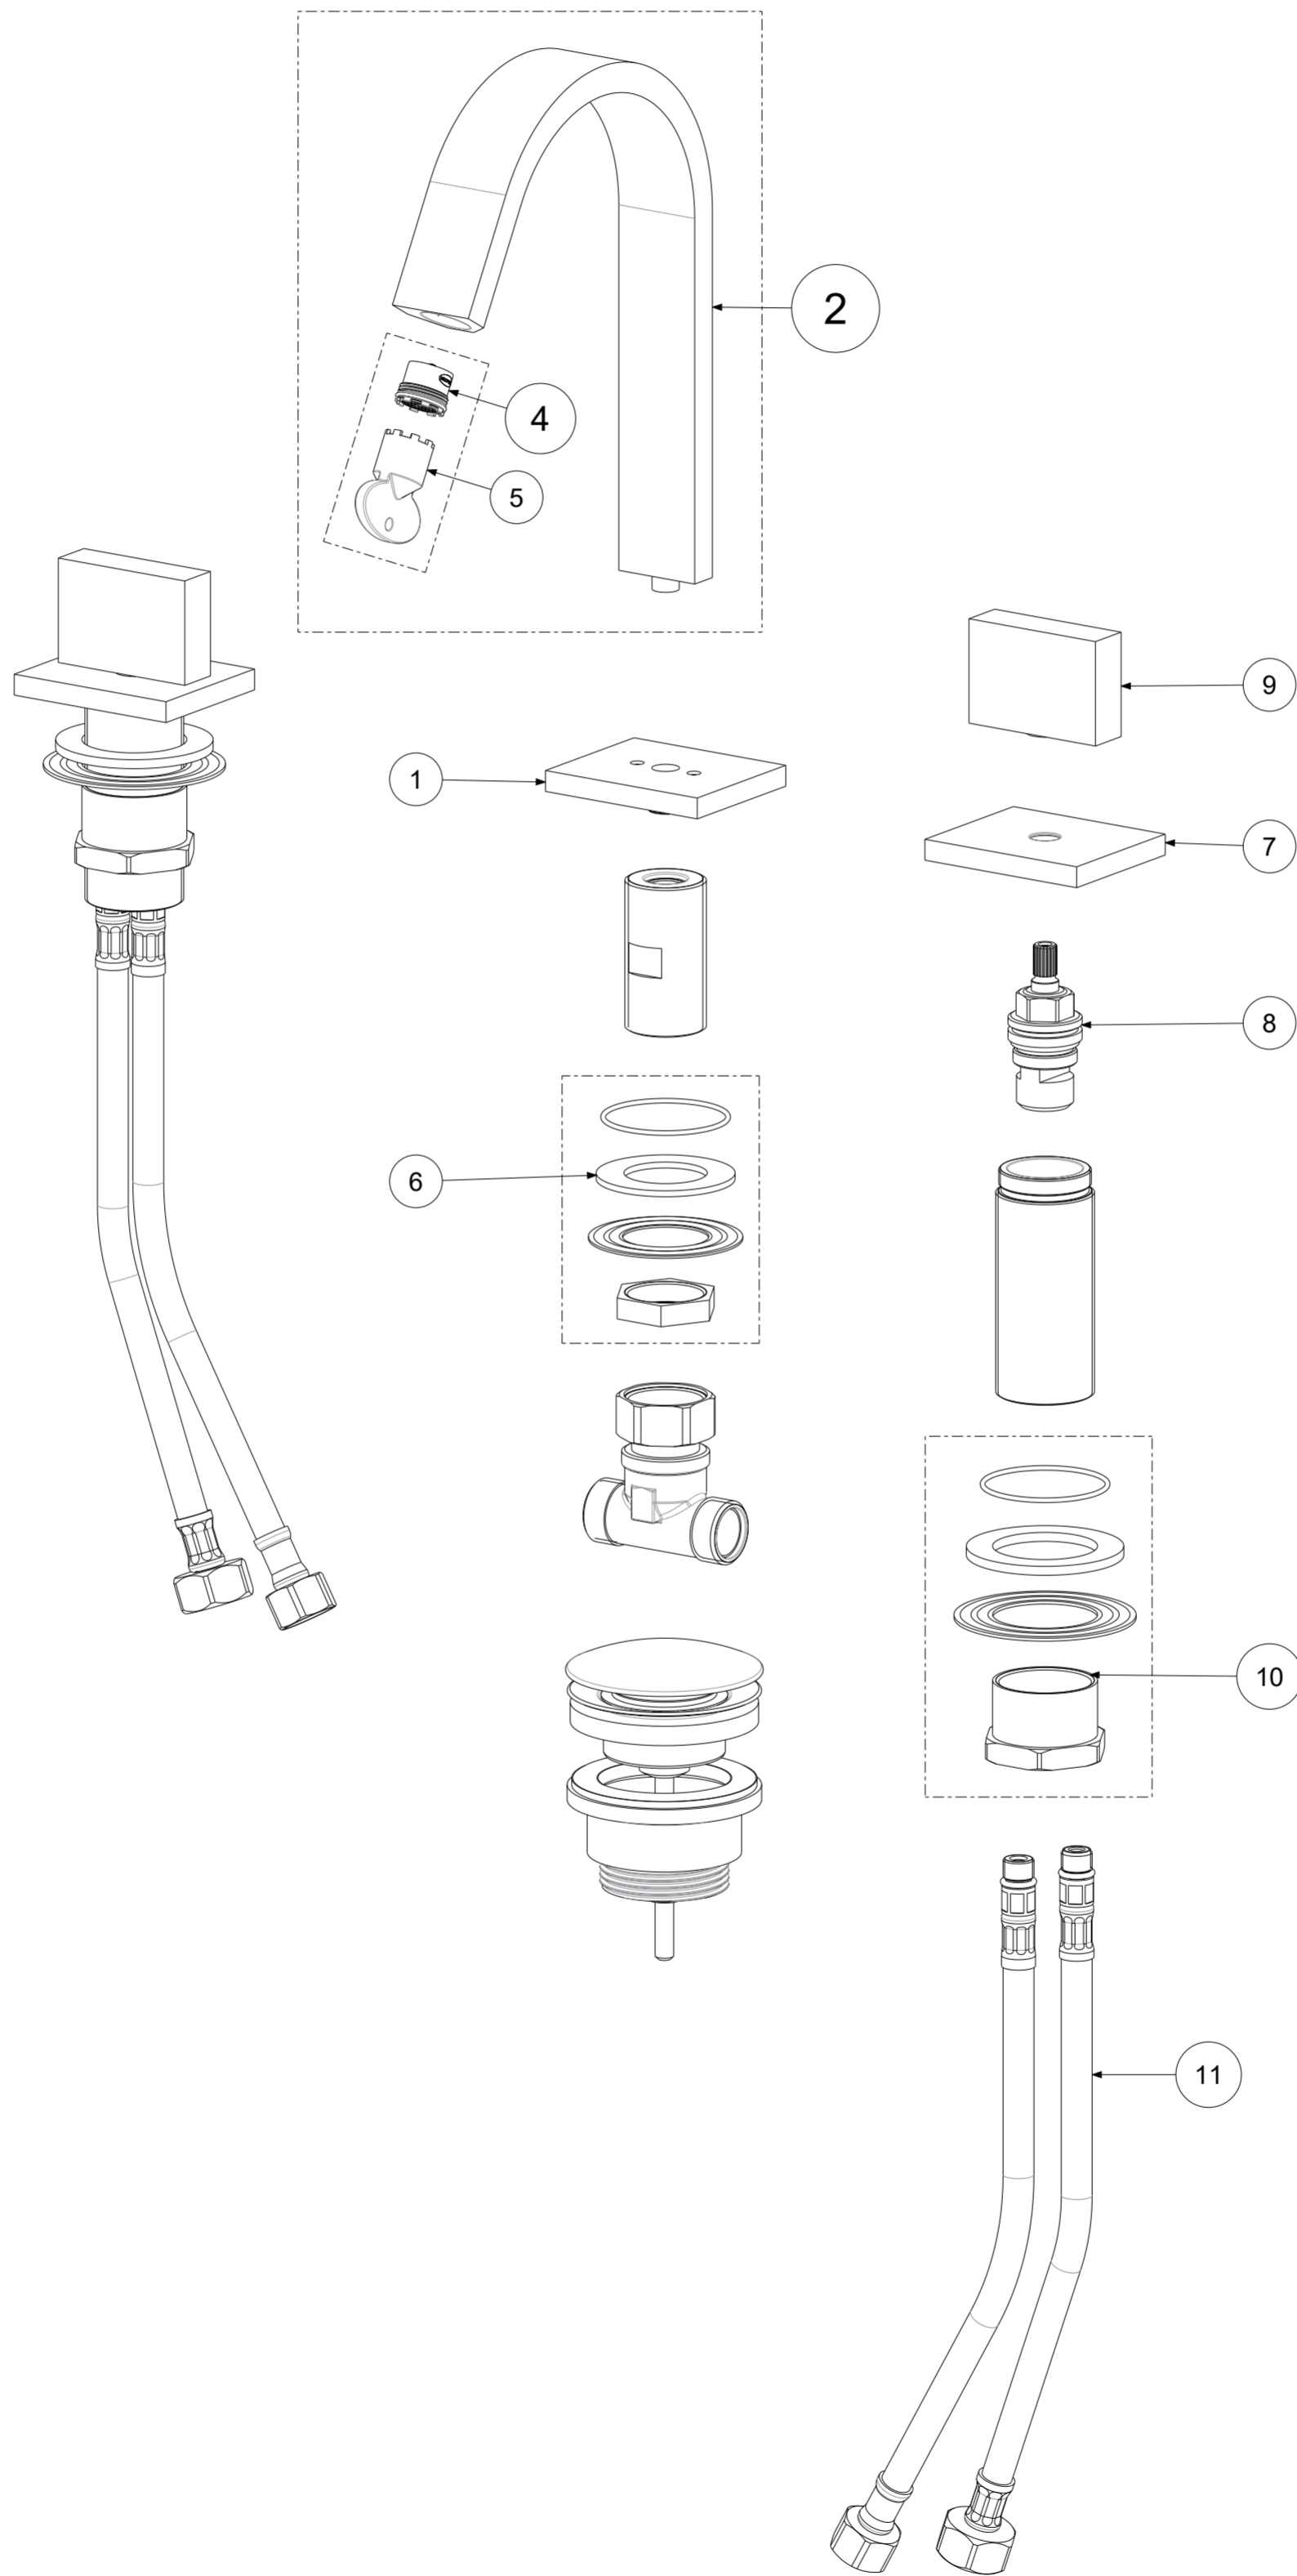

P Item	CODICE Code	DESCRIZIONE Designation
1	ZBAS075..	Basetta per bocca
2	ZCANA103	Canna piatta con aeratore
3	ZCAN078..	Canna rettangolare completa di raccordo per 877-878
4	ZAER050	Aeratore a scomparsa + chiavetta
5	ZACC343	Chiavetta per aeratore
6	ZFIS095	Set fissaggio con OR per bocca
7	ZBAS073	Basetta per piantana vitone
8	ZVIT051	Vitone dischi ceramici 90° dx
9	ZMANV090	Maniglia completa mod. PIATTA
10	ZFIS093	Set fissaggio per piantana
11	ZFLX002..	Set flx inox M10x1 cm 35 F1/2" sede guarnizione (2 pezzi)

	APPROVATO: Approved:		A2	SCALA Scale	0,500	MATERIALE Material	VARI
	DISEGNATO: Design:	Bertoli	02/09/2020	UNITA' Unit	mm	SERIE Range	LEVEL
		DESCRIZIONE - Description: Batteria lavabo scarico Clik-Clak lev. Piatta LEVEL-- Three-hole wash basin mixer					
FOGLIO - Sheet:		Ricambi	CODICE - Part Number:		LEP053CR