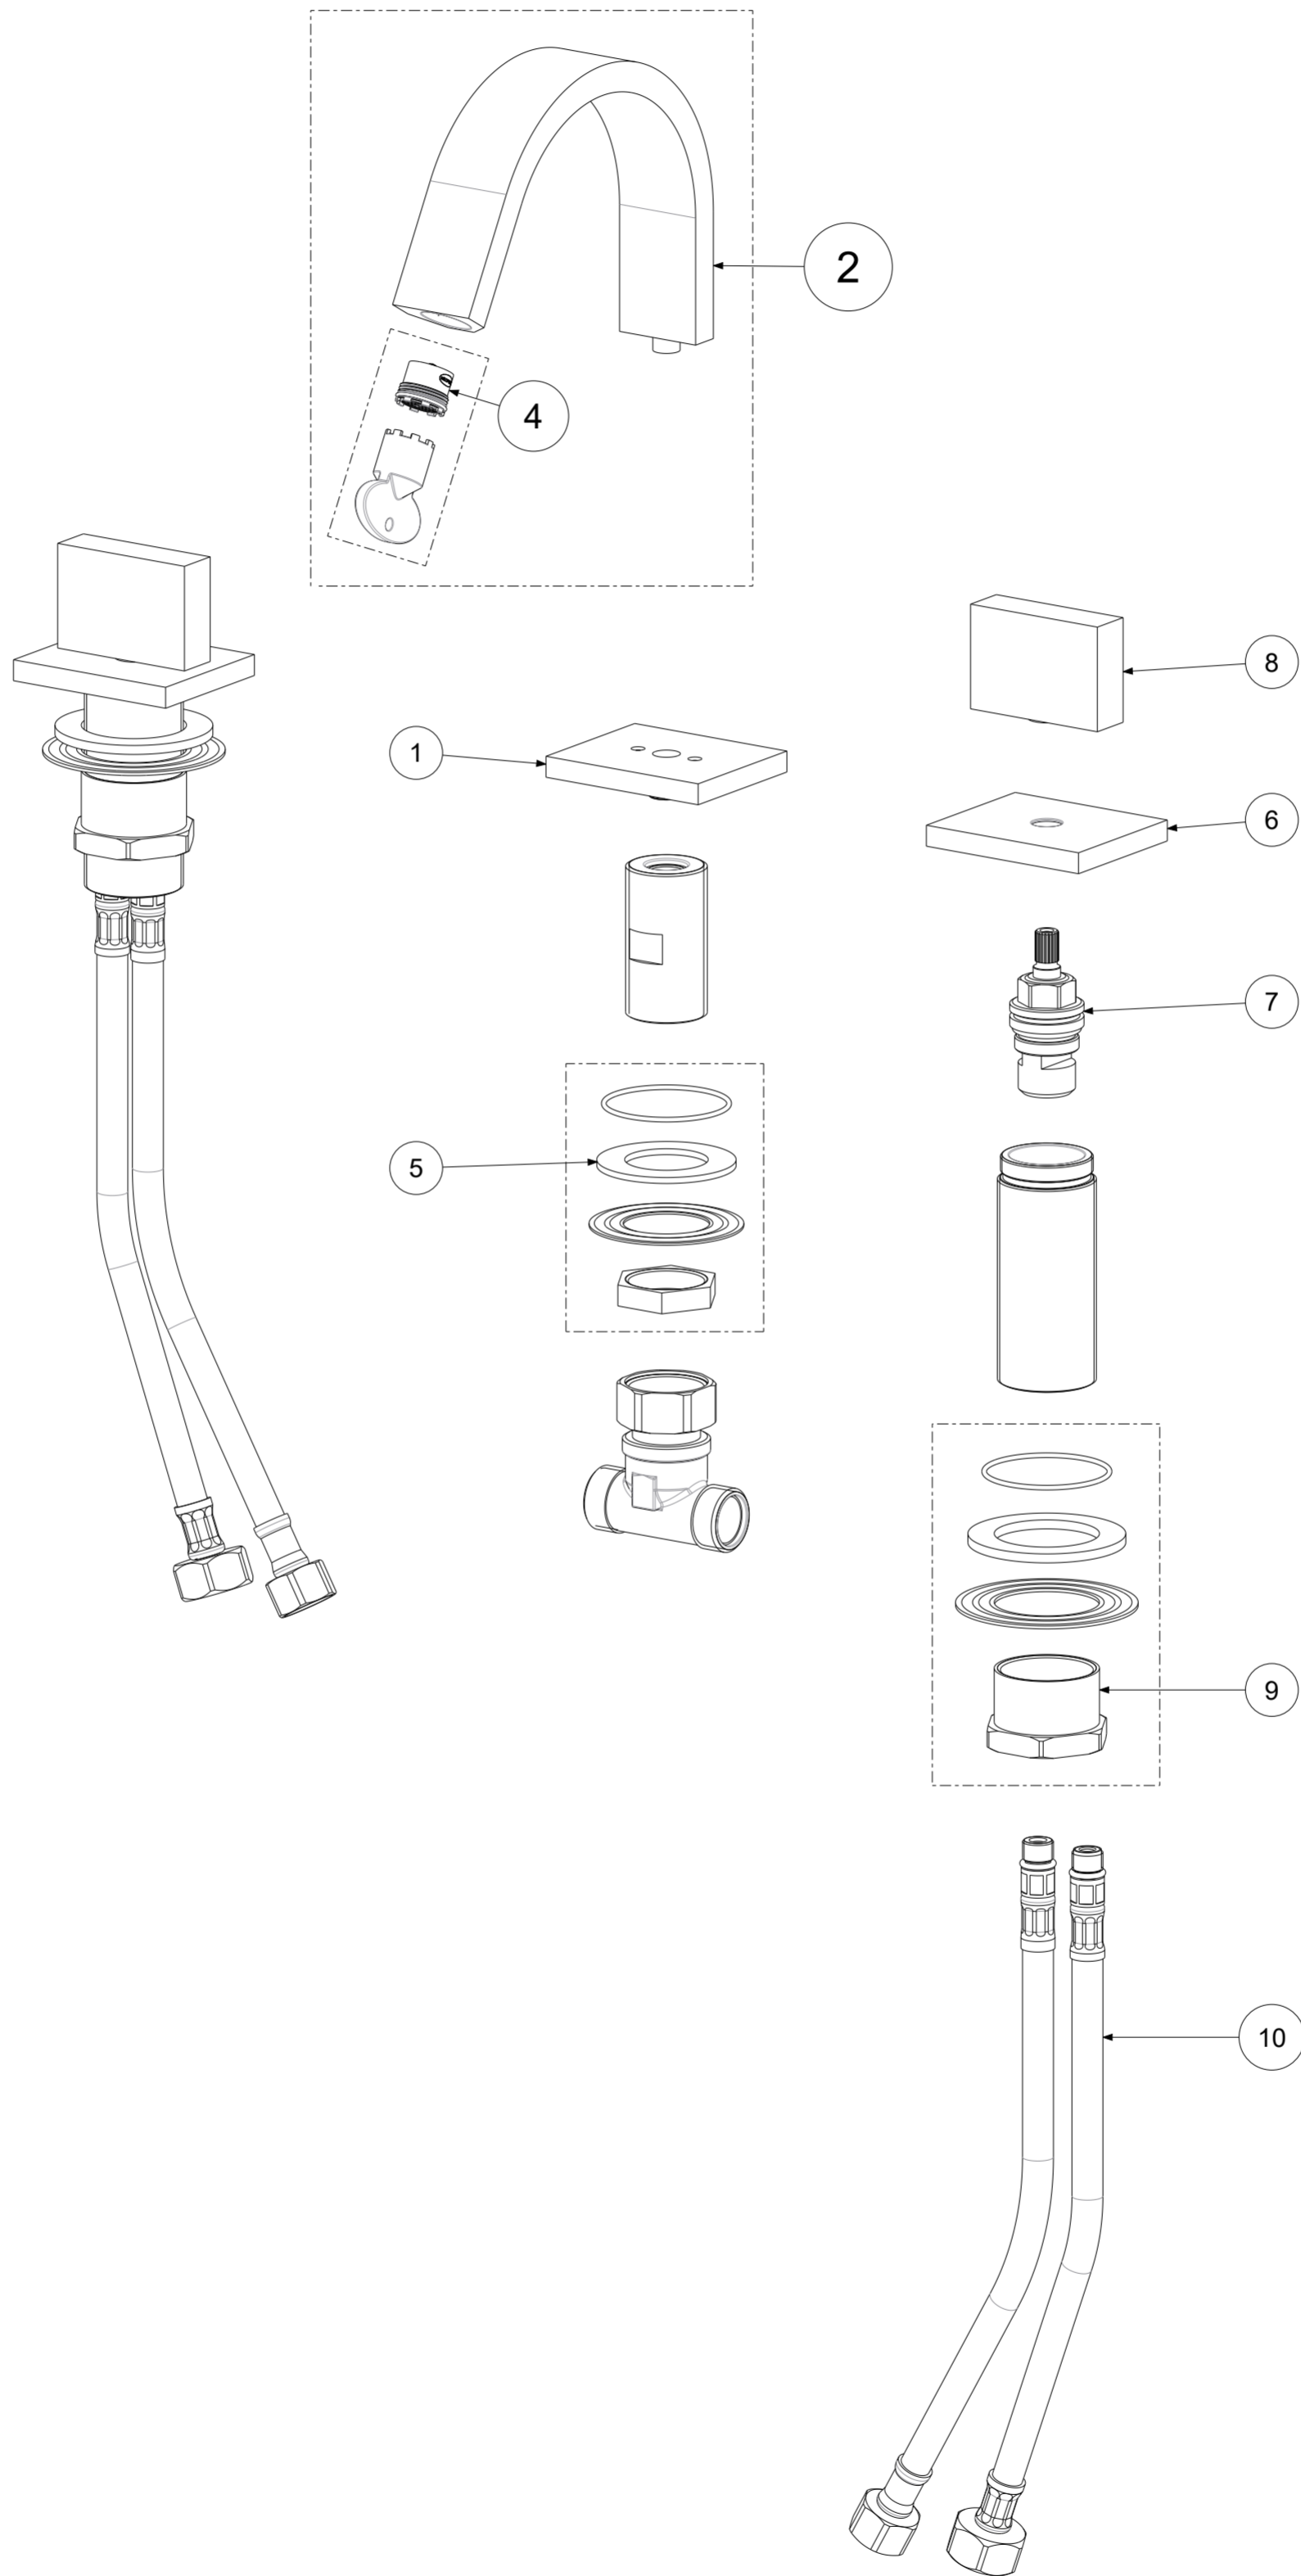

P Item	CODICE Code	DESCRIZIONE Designation
1	ZBAS075..	Basetta per bocca
2	ZCANA113	Canna piatta con aeratore
3	ZCAN079..	Canna rettangolare completa di raccordo per 837-838
4	ZAER050	Aeratore a scomparsa + chiavetta
5	ZFIS095	Set fissaggio con OR per bocca
6	ZBAS073	Basetta per piantana vitone
7	ZVIT051	Vitone dischi ceramici 90° dx
8	ZMANV090	Maniglia completa mod. PIATTA
9	ZFIS093	Set fissaggio per piantana
10	ZFLX002..	Set flx inox M10x1 cm 35 F1/2" sede guarnizione (2 pezzi)

	APPROVATO: Approved:		A2	SCALA Scale	0,500	MATERIALE Material	VARI
	DISEGNATO: Design:	Bertoli	02/09/2020	UNITA' Unit	mm	SERIE Range	LEVEL
		DESCRIZIONE - Description: Batteria lavabo senza scarico leva Piatta LEVEL Three-hole wash basin mixer					
FOGLIO - Sheet:		Ricambi	CODICE - Part Number:		LEP119CR