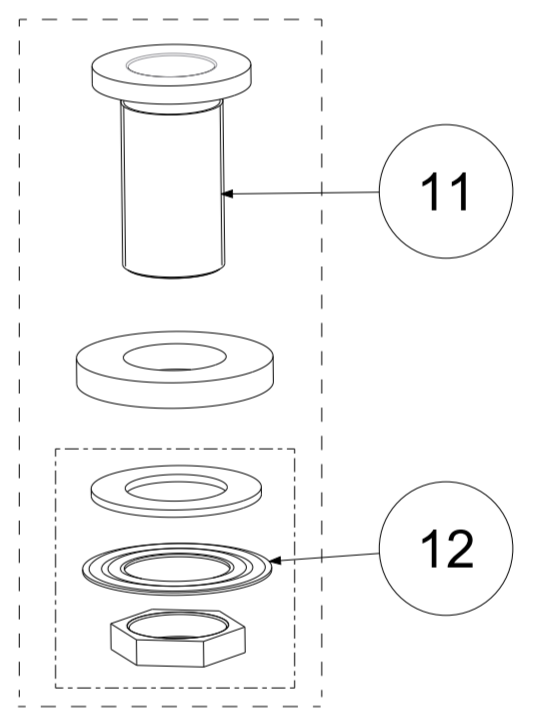

P Item	CODICE Code	DESCRIZIONE Designation
1	ZA91280	Cartuccia d.40 x art.047/048 Max Portata
2	ZGHI001	Ghiera ferma cartuccia
3	ZCAP023..	Cappuccio sottoleva
4	ZLEV157..	Leva completa per deviatore
5	ZDEV101..	Deviatore completo miscelatore bordo vasca
6	ZBAS098..	Basetta per miscelatore
7	ZBAS041..	Basetta in metallo per bocca
8	ZBOC090..	Bocca bordo vasca con basetta ottone, aeratore e fissaggio
9	ZAER110..	Aeratore completo Ø28
10	ZFIS121	Fissaggio 3/4 per bocca bordo vasca
11	ZBAS076..SC..	Base+basetta+fissaggio per doccia
12	ZFIS122	Fissaggio x Base DOCCIA Bordo vasca EVO-BIRILLO-LIGHT
13	ZFLO009..	Flessibile ottone doppia aggraffatura F1/2" - M15x1 mm.1500
14	ZDOC129..	Doccia Birillo NEW
15	ZFIS127	Fissaggio per corpo miscelatore bordo vasca
16	ZFLX133..	Fkex inox F.3/4"xF.1/2" cm 60 per bocca
17	ZFLX132..	Set flex inox (4 pezzi)
18	ZRAC123..	Raccordo MF 15X1 completo con valv.antir.con guar.

	APPROVATO: Approved:		A2	SCALA Scale	0,500	MATERIALE Material	VARI
	DISEGNATO: Design:	Barbero	25/06/2019	UNITA' Unit	mm	SERIE Range	Light
		DESCRIZIONE - Description: Miscelatore batteria bordo vasca MAX PORTATA--					
FOGLIO - Sheet:		RICAMBI		CODICE - Part Number:		LIG047CR