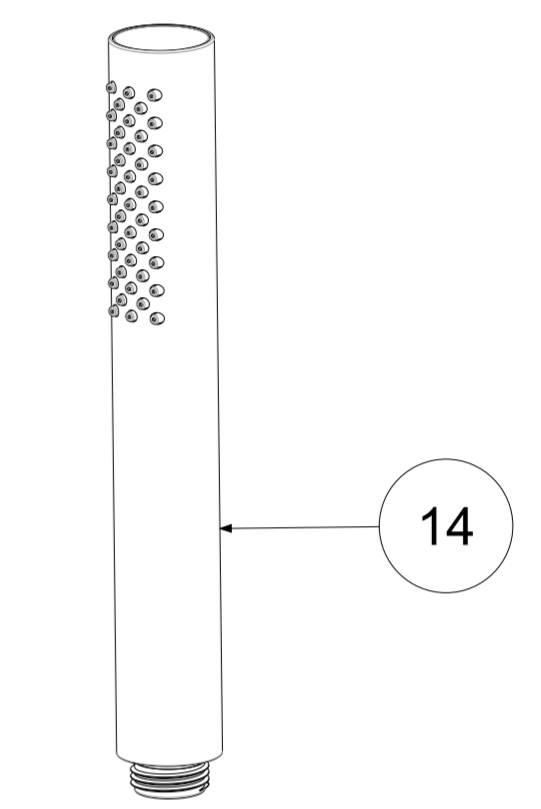

P Item	CODICE Code	DESCRIZIONE Designation
1	ZA91280	Cartuccia d.40 x art.047/048 Max Portata
2	ZGHI001	Ghiera ferma cartuccia
3	ZCAP023..	Cappuccio sottoleva
4	ZLEV157..	Leva completa per deviatore
5	ZDEV101..	Deviatore completo miscelatore bordo vasca
6	ZBAS098..	Basetta per miscelatore
7	ZBAS041..	Basetta in metallo per bocca
8	ZBOC090..	Bocca bordo vasca con basetta ottone, aeratore e fissaggio
9	ZAER110..	Aeratore completo Ø28
10	ZFIS121	Fissaggio 3/4 per bocca bordo vasca
11	ZBAS076..SC..	Base+basetta+fissaggio per doccia
12	ZFIS122	Fissaggio x Base DOCCIA Bordo vasca EVO-BIRILLO-LIGHT
13	ZFLO009..	Flessibile ottone doppia aggraffatura F1/2" - M15x1 mm.1500
14	ZDOC129..	Doccia Birillo NEW
15	ZFIS127	Fissaggio per corpo miscelatore bordo vasca
16	ZFLX133..	Fkex inox F.3/4"xF.1/2" cm 60 per bocca
17	ZFLX132..	Set flex inox (4 pezzi)
18	ZRAC123..	Raccordo MF 15X1 completo con valv.antir.con guar.

	APPROVATO: Approved:		A2	SCALA Scale	0,500	MATERIALE Material	VARI
	DISEGNATO: Design:	Barbero	25/06/2019	UNITA' Unit	mm	SERIE Range	Light
		DESCRIZIONE - Description: Miscelatore batteria bordo vasca MAX PORTATA--					
FOGLIO - Sheet:		RICAMBI		CODICE - Part Number:		LIG047CR