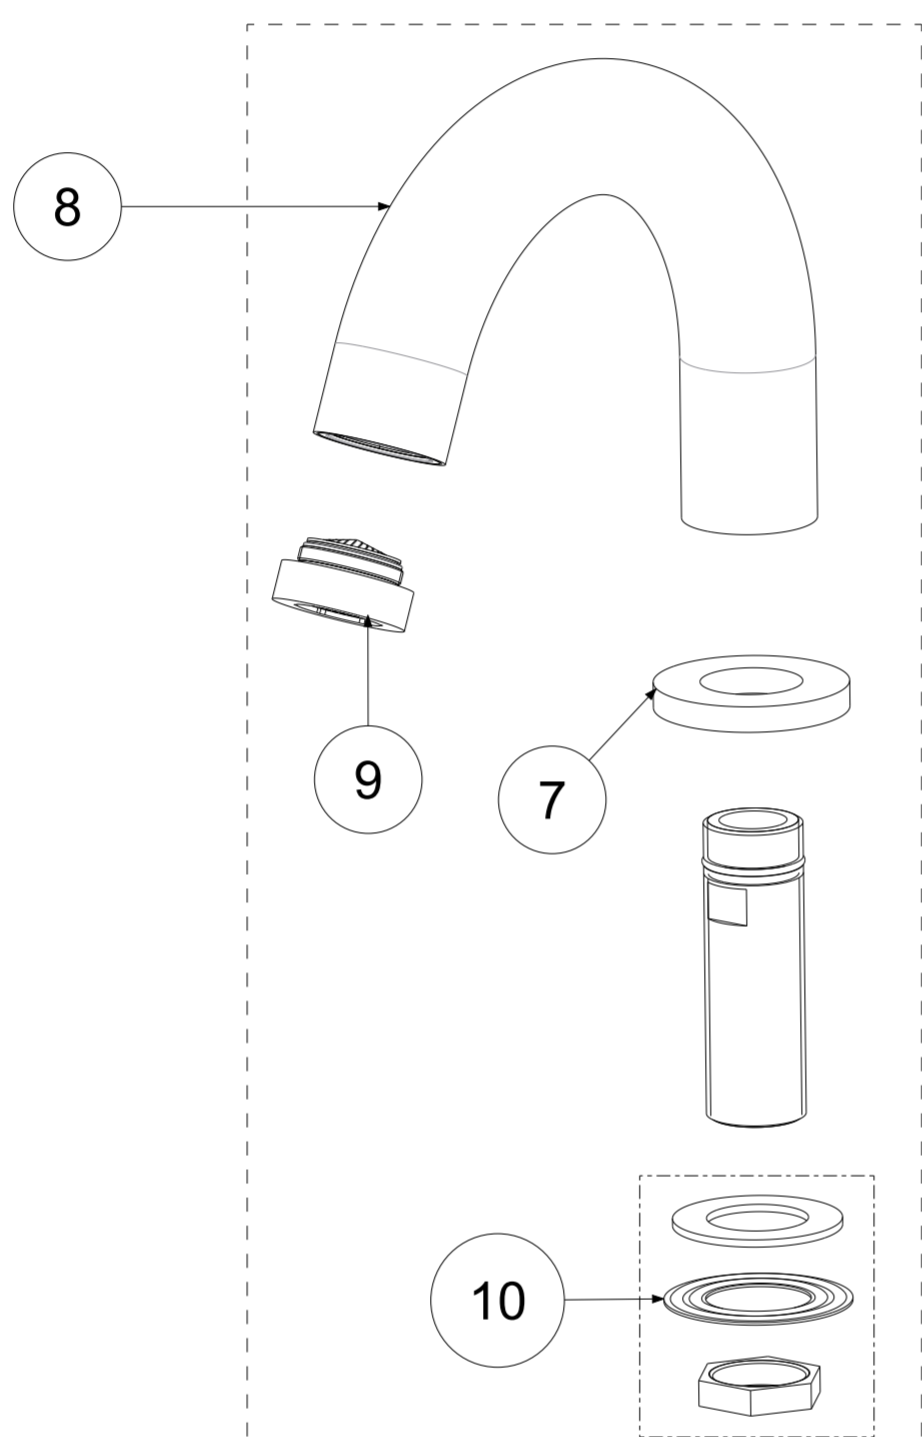

P Item	CODICE Code	DESCRIZIONE Designation
1	ZA91280	Cartuccia d.40 x art.047/048 Max Portata
2	ZGHI001	Ghiera ferma cartuccia
3	ZCAP023..	Cappuccio sottoleva
4	ZLEV157..	Leva completa per deviatore
5	ZDEV101..	Deviatore completo miscelatore bordo vasca
6	ZBAS098..	Basetta per miscelatore
7	ZBAS041..	Basetta in metallo per bocca
8	ZBOC090..	Bocca bordo vasca con basetta ottone, aeratore e fissaggio
9	ZAER110..	Aeratore completo Ø28
10	ZFIS121	Fissaggio 3/4 per bocca bordo vasca
11	ZBAS076..SC..	Base+basetta+fissaggio per doccia
12	ZFIS122	Fissaggio x Base DOCCIA Bordo vasca EVO-BIRILLO-LIGHT
13	ZFLO009..	Flessibile ottone doppia aggraffatura F1/2" - M15x1 mm.1500
14	ZDOC129..	Doccia Birillo NEW
15	ZFIS127	Fissaggio per corpo miscelatore bordo vasca
16	ZFLX133..	Fkex inox F.3/4"xF.1/2" cm 60 per bocca
17	ZFLX132..	Set flex inox (4 pezzi)
18	ZRAC123..	Raccordo MF 15X1 completo con valv.antir.con guar.

	APPROVATO: Approved:		A2	SCALA Scale	0,500	MATERIALE Material	VARI
	DISEGNATO: Design:	Barbero	25/06/2019	UNITA' Unit	mm	SERIE Range	Light
		DESCRIZIONE - Description: Miscelatore batteria bordo vasca MAX PORTATA--					
FOGLIO - Sheet:		RICAMBI		CODICE - Part Number:		LIG047CR