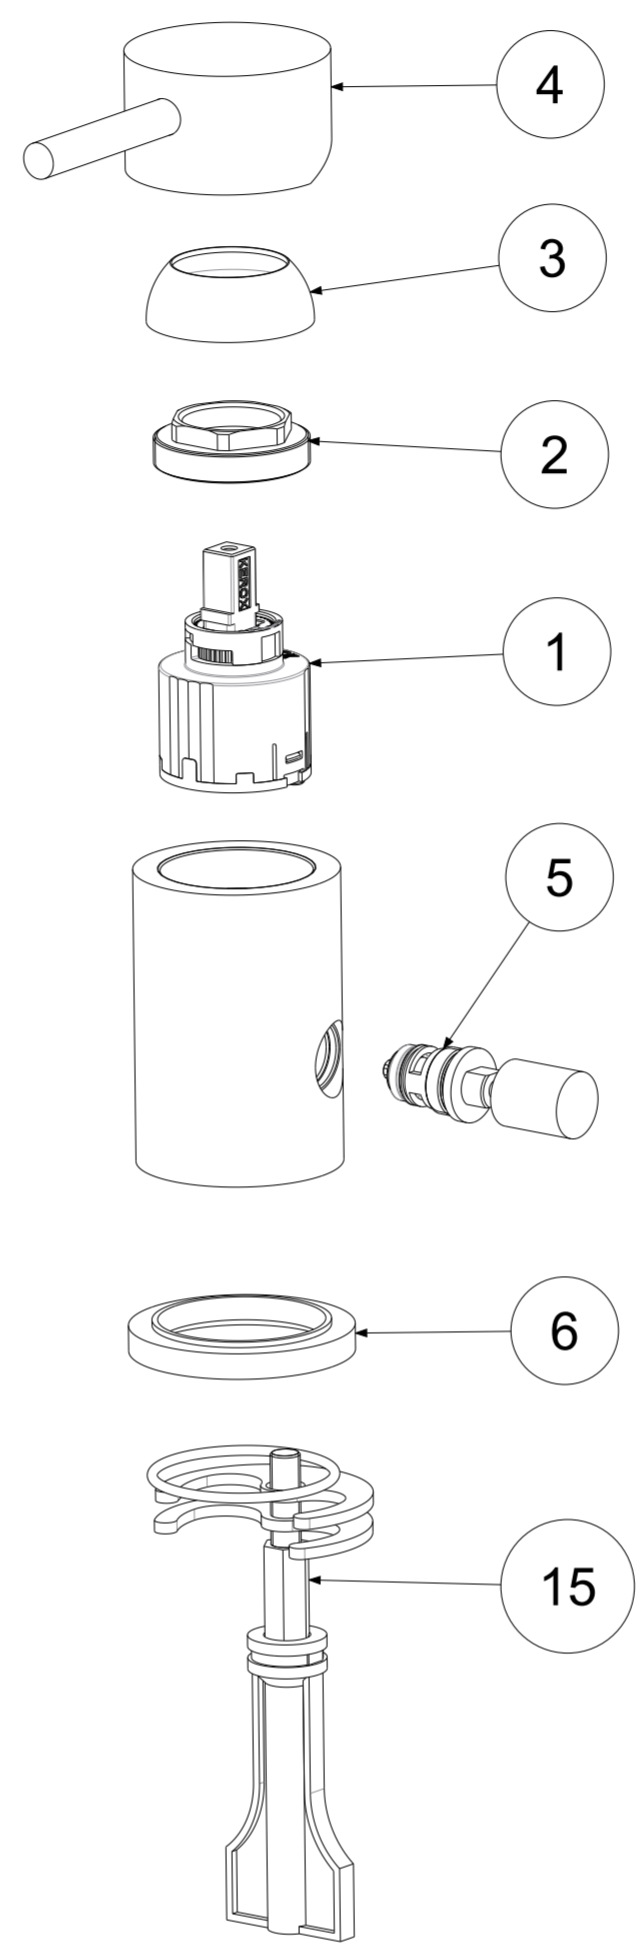

P Item	CODICE Code	DESCRIZIONE Designation
1	ZA91280	Cartuccia d.40 x art.047/048 Max Portata
2	ZGHI001	Ghiera ferma cartuccia
3	ZCAP023..	Cappuccio sottoleva
4	ZLEV157..	Leva completa per deviatore
5	ZDEV101..	Deviatore completo miscelatore bordo vasca
6	ZBAS098..	Basetta per miscelatore
7	ZBAS041..	Basetta in metallo per bocca
8	ZBOC090..	Bocca bordo vasca con basetta ottone, aeratore e fissaggio
9	ZAER110..	Aeratore completo Ø28
10	ZFIS121	Fissaggio 3/4 per bocca bordo vasca
11	ZBAS076..SC..	Base+basetta+fissaggio per doccia
12	ZFIS122	Fissaggio x Base DOCCIA Bordo vasca EVO-BIRILLO-LIGHT
13	ZFLO009..	Flessibile ottone doppia aggraffatura F1/2" - M15x1 mm.1500
14	ZDOC129..	Doccia Birillo NEW
15	ZFIS127	Fissaggio per corpo miscelatore bordo vasca
16	ZFLX133..	Fkex inox F.3/4"xF.1/2" cm 60 per bocca
17	ZFLX132..	Set flex inox (4 pezzi)
18	ZRAC123..	Raccordo MF 15X1 completo con valv.antir.con guar.

	APPROVATO: Approved:		A2	SCALA Scale	0,500	MATERIALE Material	VARI
	DISEGNATO: Design:	Barbero	25/06/2019	UNITA' Unit	mm	SERIE Range	Light
		DESCRIZIONE - Description: Miscelatore batteria bordo vasca MAX PORTATA--					
FOGLIO - Sheet:		RICAMBI		CODICE - Part Number:		LIG047CR