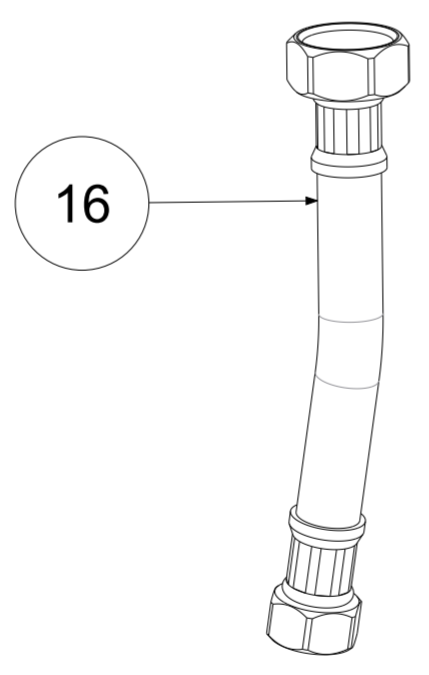

P Item	CODICE Code	DESCRIZIONE Designation
1	ZA91280	Cartuccia d.40 x art.047/048 Max Portata
2	ZGHI001	Ghiera ferma cartuccia
3	ZCAP023..	Cappuccio sottoleva
4	ZLEV157..	Leva completa per deviatore
5	ZDEV101..	Deviatore completo miscelatore bordo vasca
6	ZBAS098..	Basetta per miscelatore
7	ZBAS041..	Basetta in metallo per bocca
8	ZBOC090..	Bocca bordo vasca con basetta ottone, aeratore e fissaggio
9	ZAER110..	Aeratore completo Ø28
10	ZFIS121	Fissaggio 3/4 per bocca bordo vasca
11	ZBAS076..SC..	Base+basetta+fissaggio per doccia
12	ZFIS122	Fissaggio x Base DOCCIA Bordo vasca EVO-BIRILLO-LIGHT
13	ZFLO009..	Flessibile ottone doppia aggraffatura F1/2" - M15x1 mm.1500
14	ZDOC129..	Doccia Birillo NEW
15	ZFIS127	Fissaggio per corpo miscelatore bordo vasca
16	ZFLX133..	Fkex inox F.3/4"xF.1/2" cm 60 per bocca
17	ZFLX132..	Set flex inox (4 pezzi)
18	ZRAC123..	Raccordo MF 15X1 completo con valv.antir.con guar.

	APPROVATO: Approved:		A2	SCALA Scale	0,500	MATERIALE Material	VARI
	DISEGNATO: Design:	Barbero	25/06/2019	UNITA' Unit	mm	SERIE Range	Light
		DESCRIZIONE - Description: Miscelatore batteria bordo vasca MAX PORTATA--					
FOGLIO - Sheet:		RICAMBI		CODICE - Part Number:		LIG047CR