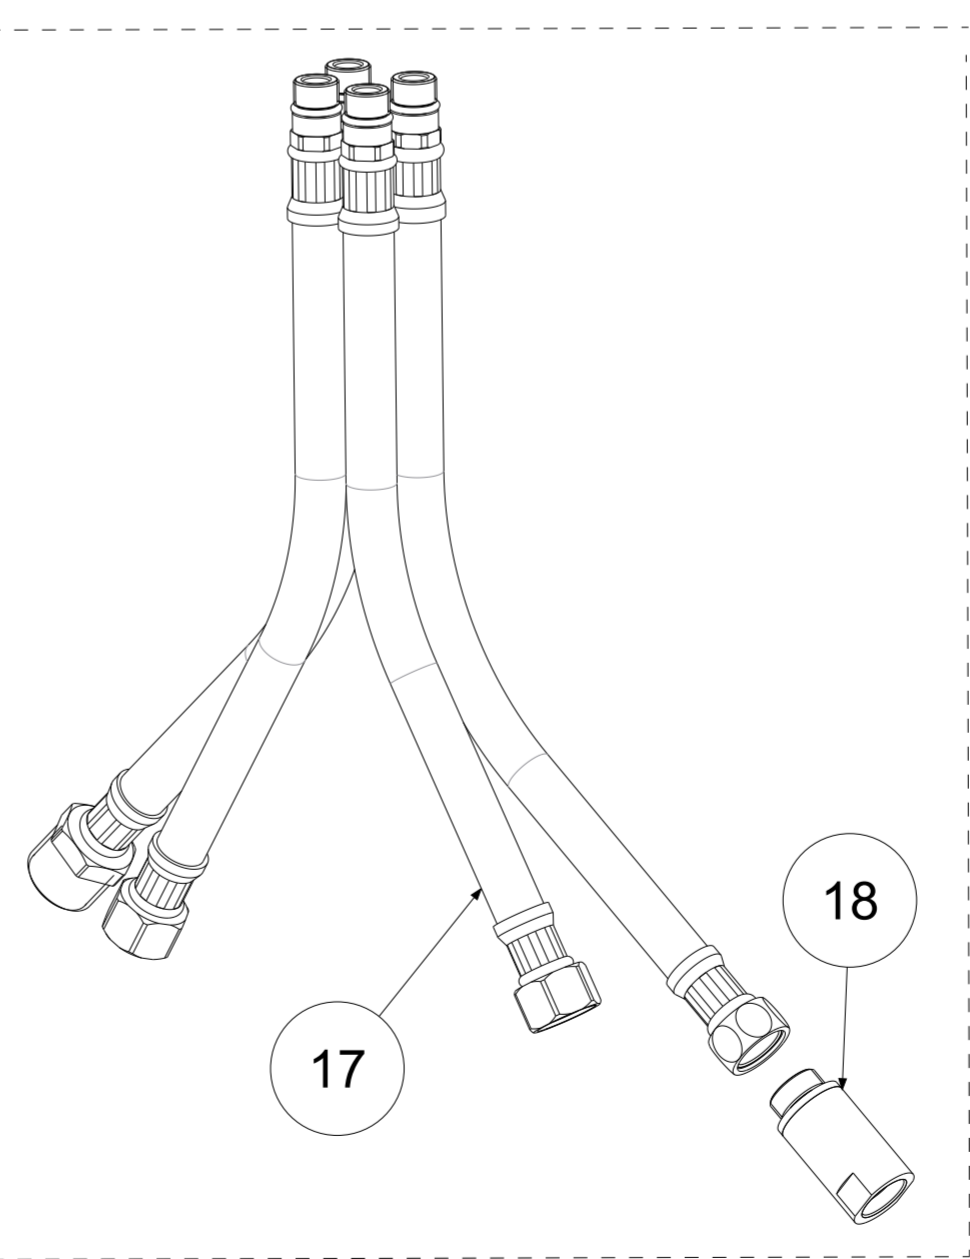

P Item	CODICE Code	DESCRIZIONE Designation
1	ZA91280	Cartuccia d.40 x art.047/048 Max Portata
2	ZGHI001	Ghiera ferma cartuccia
3	ZCAP023..	Cappuccio sottoleva
4	ZLEV157..	Leva completa per deviatore
5	ZDEV101..	Deviatore completo miscelatore bordo vasca
6	ZBAS098..	Basetta per miscelatore
7	ZBAS041..	Basetta in metallo per bocca
8	ZBOC090..	Bocca bordo vasca con basetta ottone, aeratore e fissaggio
9	ZAER110..	Aeratore completo Ø28
10	ZFIS121	Fissaggio 3/4 per bocca bordo vasca
11	ZBAS076..SC..	Base+basetta+fissaggio per doccia
12	ZFIS122	Fissaggio x Base DOCCIA Bordo vasca EVO-BIRILLO-LIGHT
13	ZFLO009..	Flessibile ottone doppia aggraffatura F1/2" - M15x1 mm.1500
14	ZDOC129..	Doccia Birillo NEW
15	ZFIS127	Fissaggio per corpo miscelatore bordo vasca
16	ZFLX133..	Fkex inox F.3/4"xF.1/2" cm 60 per bocca
17	ZFLX132..	Set flex inox (4 pezzi)
18	ZRAC123..	Raccordo MF 15X1 completo con valv.antir.con guar.

	APPROVATO: Approved:		A2	SCALA Scale	0,500	MATERIALE Material	VARI
	DISEGNATO: Design:	Barbero	25/06/2019	UNITA' Unit	mm	SERIE Range	Light
		DESCRIZIONE - Description: Miscelatore batteria bordo vasca MAX PORTATA--					
FOGLIO - Sheet:		RICAMBI		CODICE - Part Number:		LIG047CR