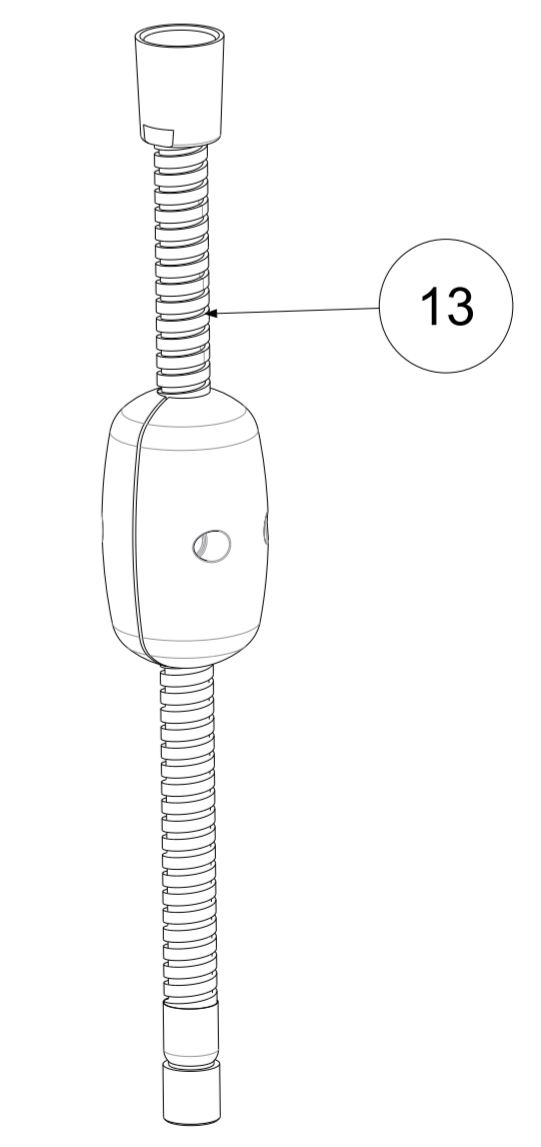

P Item	CODICE Code	DESCRIZIONE Designation
1	ZA91280	Cartuccia d.40 x art.047/048 Max Portata
2	ZGHI001	Ghiera ferma cartuccia
3	ZCAP023..	Cappuccio sottoleva
4	ZLEV157..	Leva completa per deviatore
5	ZDEV101..	Deviatore completo miscelatore bordo vasca
6	ZBAS098..	Basetta per miscelatore
7	ZBAS041..	Basetta in metallo per bocca
8	ZBOC090..	Bocca bordo vasca con basetta ottone, aeratore e fissaggio
9	ZAER110..	Aeratore completo Ø28
10	ZFIS121	Fissaggio 3/4 per bocca bordo vasca
11	ZBAS076..SC..	Base+basetta+fissaggio per doccia
12	ZFIS122	Fissaggio x Base DOCCIA Bordo vasca EVO-BIRILLO-LIGHT
13	ZFLO009..	Flessibile ottone doppia aggraffatura F1/2" - M15x1 mm.1500
14	ZDOC129..	Doccia Birillo NEW
15	ZFIS127	Fissaggio per corpo miscelatore bordo vasca
16	ZFLX133..	Fkex inox F.3/4"xF.1/2" cm 60 per bocca
17	ZFLX132..	Set flex inox (4 pezzi)
18	ZRAC123..	Raccordo MF 15X1 completo con valv.antir.con guar.

	APPROVATO: Approved:		A2	SCALA Scale	0,500	MATERIALE Material	VARI
	DISEGNATO: Design:	Barbero	25/06/2019	UNITA' Unit	mm	SERIE Range	Light
		DESCRIZIONE - Description: Miscelatore batteria bordo vasca MAX PORTATA--					
FOGLIO - Sheet:		RICAMBI		CODICE - Part Number:		LIG047CR