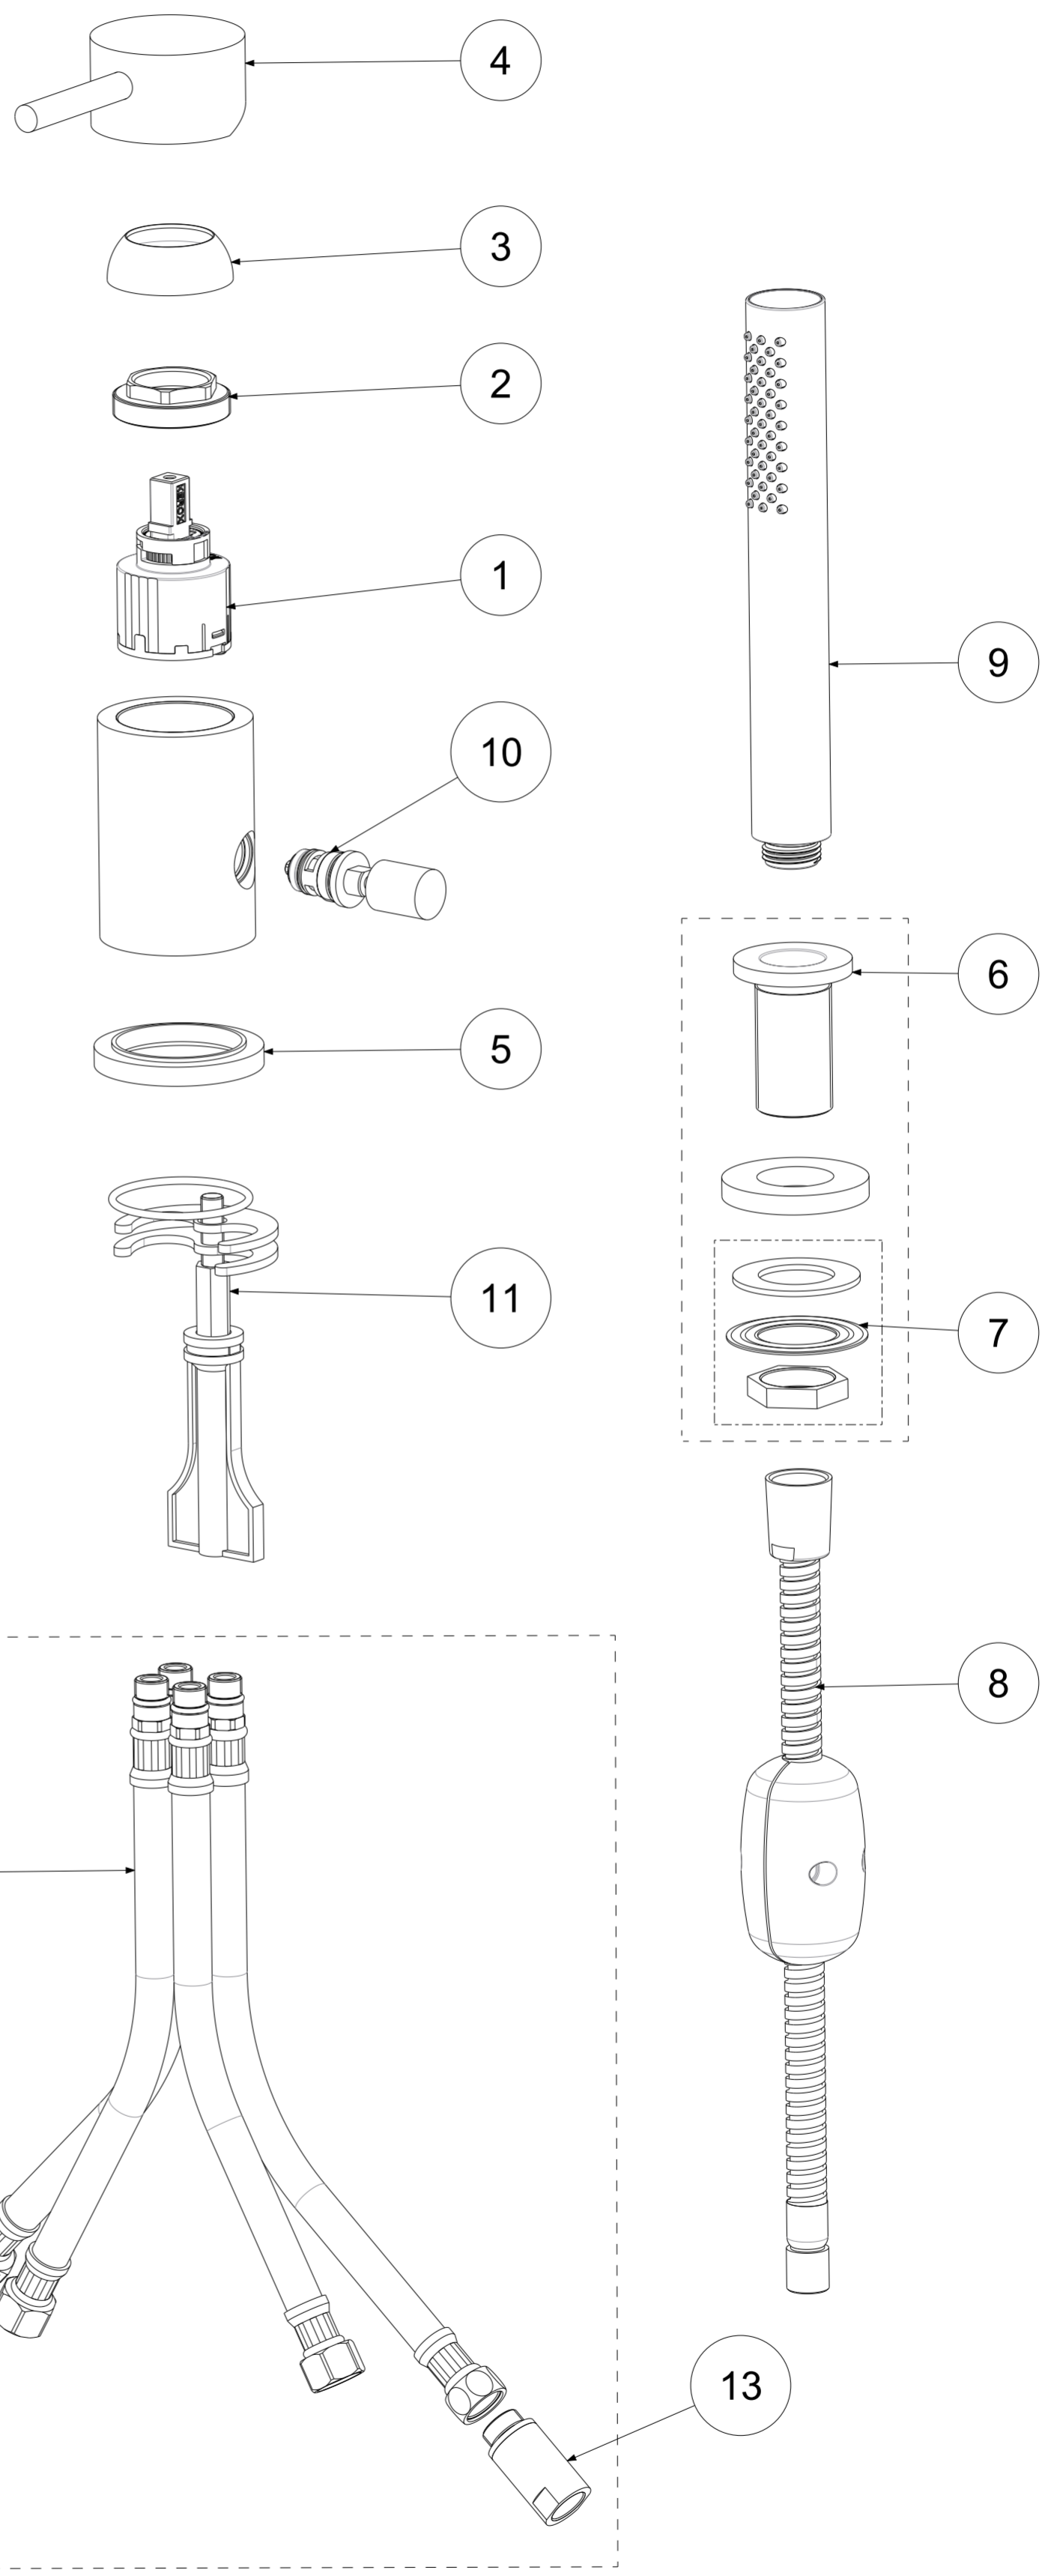

P Item	CODICE Code	DESCRIZIONE Designation
1	ZA91280	Cartuccia d.40 x art.047/048 Max Portata
2	ZGHI001	Ghiera ferma cartuccia
3	ZCAP023..	Cappuccio sottoleva
4	ZLEV157..	Leva completa per deviatore
5	ZBAS098..	Basetta per miscelatore
6	ZBAS076..SC..	Base+basetta+fissaggio per doccia
7	ZFIS122	Fissaggio x Base DOCCIA Bordo vasca EVO-BIRILLO-LIGHT
8	ZFLO009..	Flessibile ottone doppia aggraffatura F1/2" - M15x1 mm.1500
9	ZDOC129..	Doccia Birillo NEW
10	ZDEV101..	Deviatore completo miscelatore bordo vasca
11	ZFIS127	Fissaggio per corpo miscelatore bordo vasca
12	ZFLX132..	Set flex inox (4 pezzi)
13	ZRAC123..	Raccordo MF 15X1 completo con valv.antir.con guar.

	APPROVATO: Approved:		A2	SCALA Scale	0,500	MATERIALE Material	VARI
	DISEGNATO: Design:	Barbero	25/06/2019	UNITA' Unit	mm	SERIE Range	Light
		DESCRIZIONE - Description: Miscelatore batteria bordo vasca MAX PORTATA senza bocca--					
FOGLIO - Sheet:		RICAMBI		CODICE - Part Number:		LIG048CR