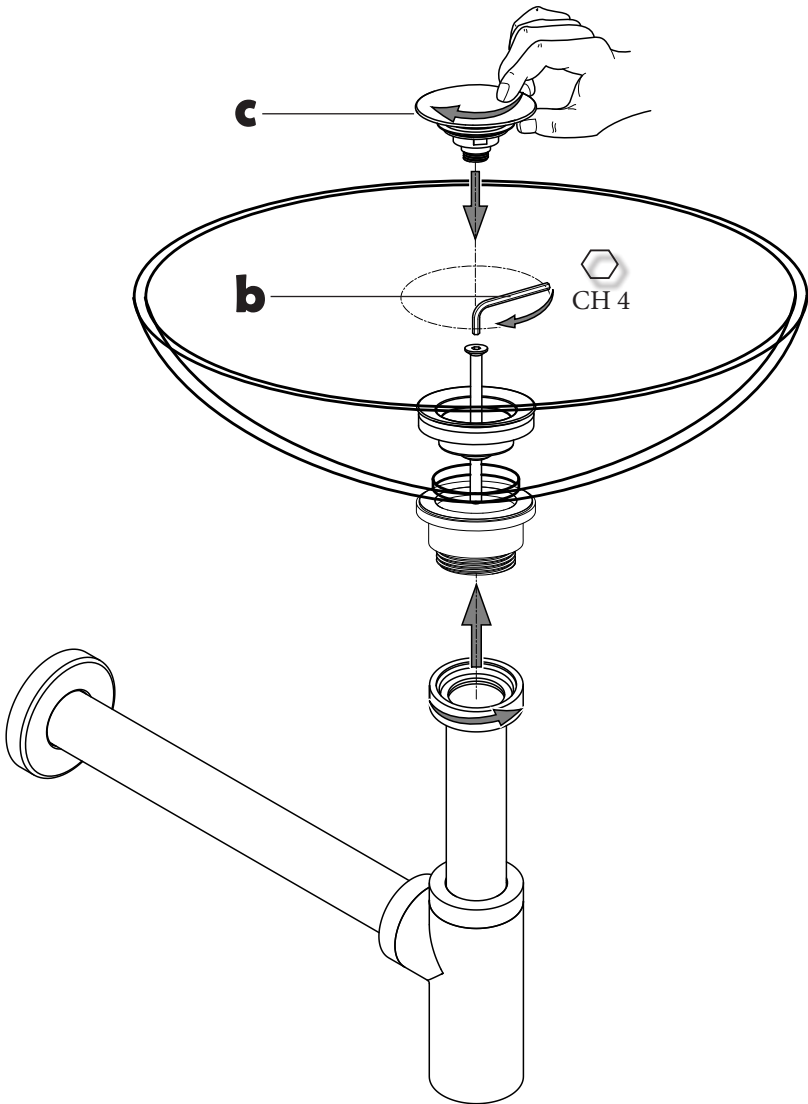

3

Fissaggio ZSCA050..
ZSCA050.. Assembly

071K..
081K..
131K..