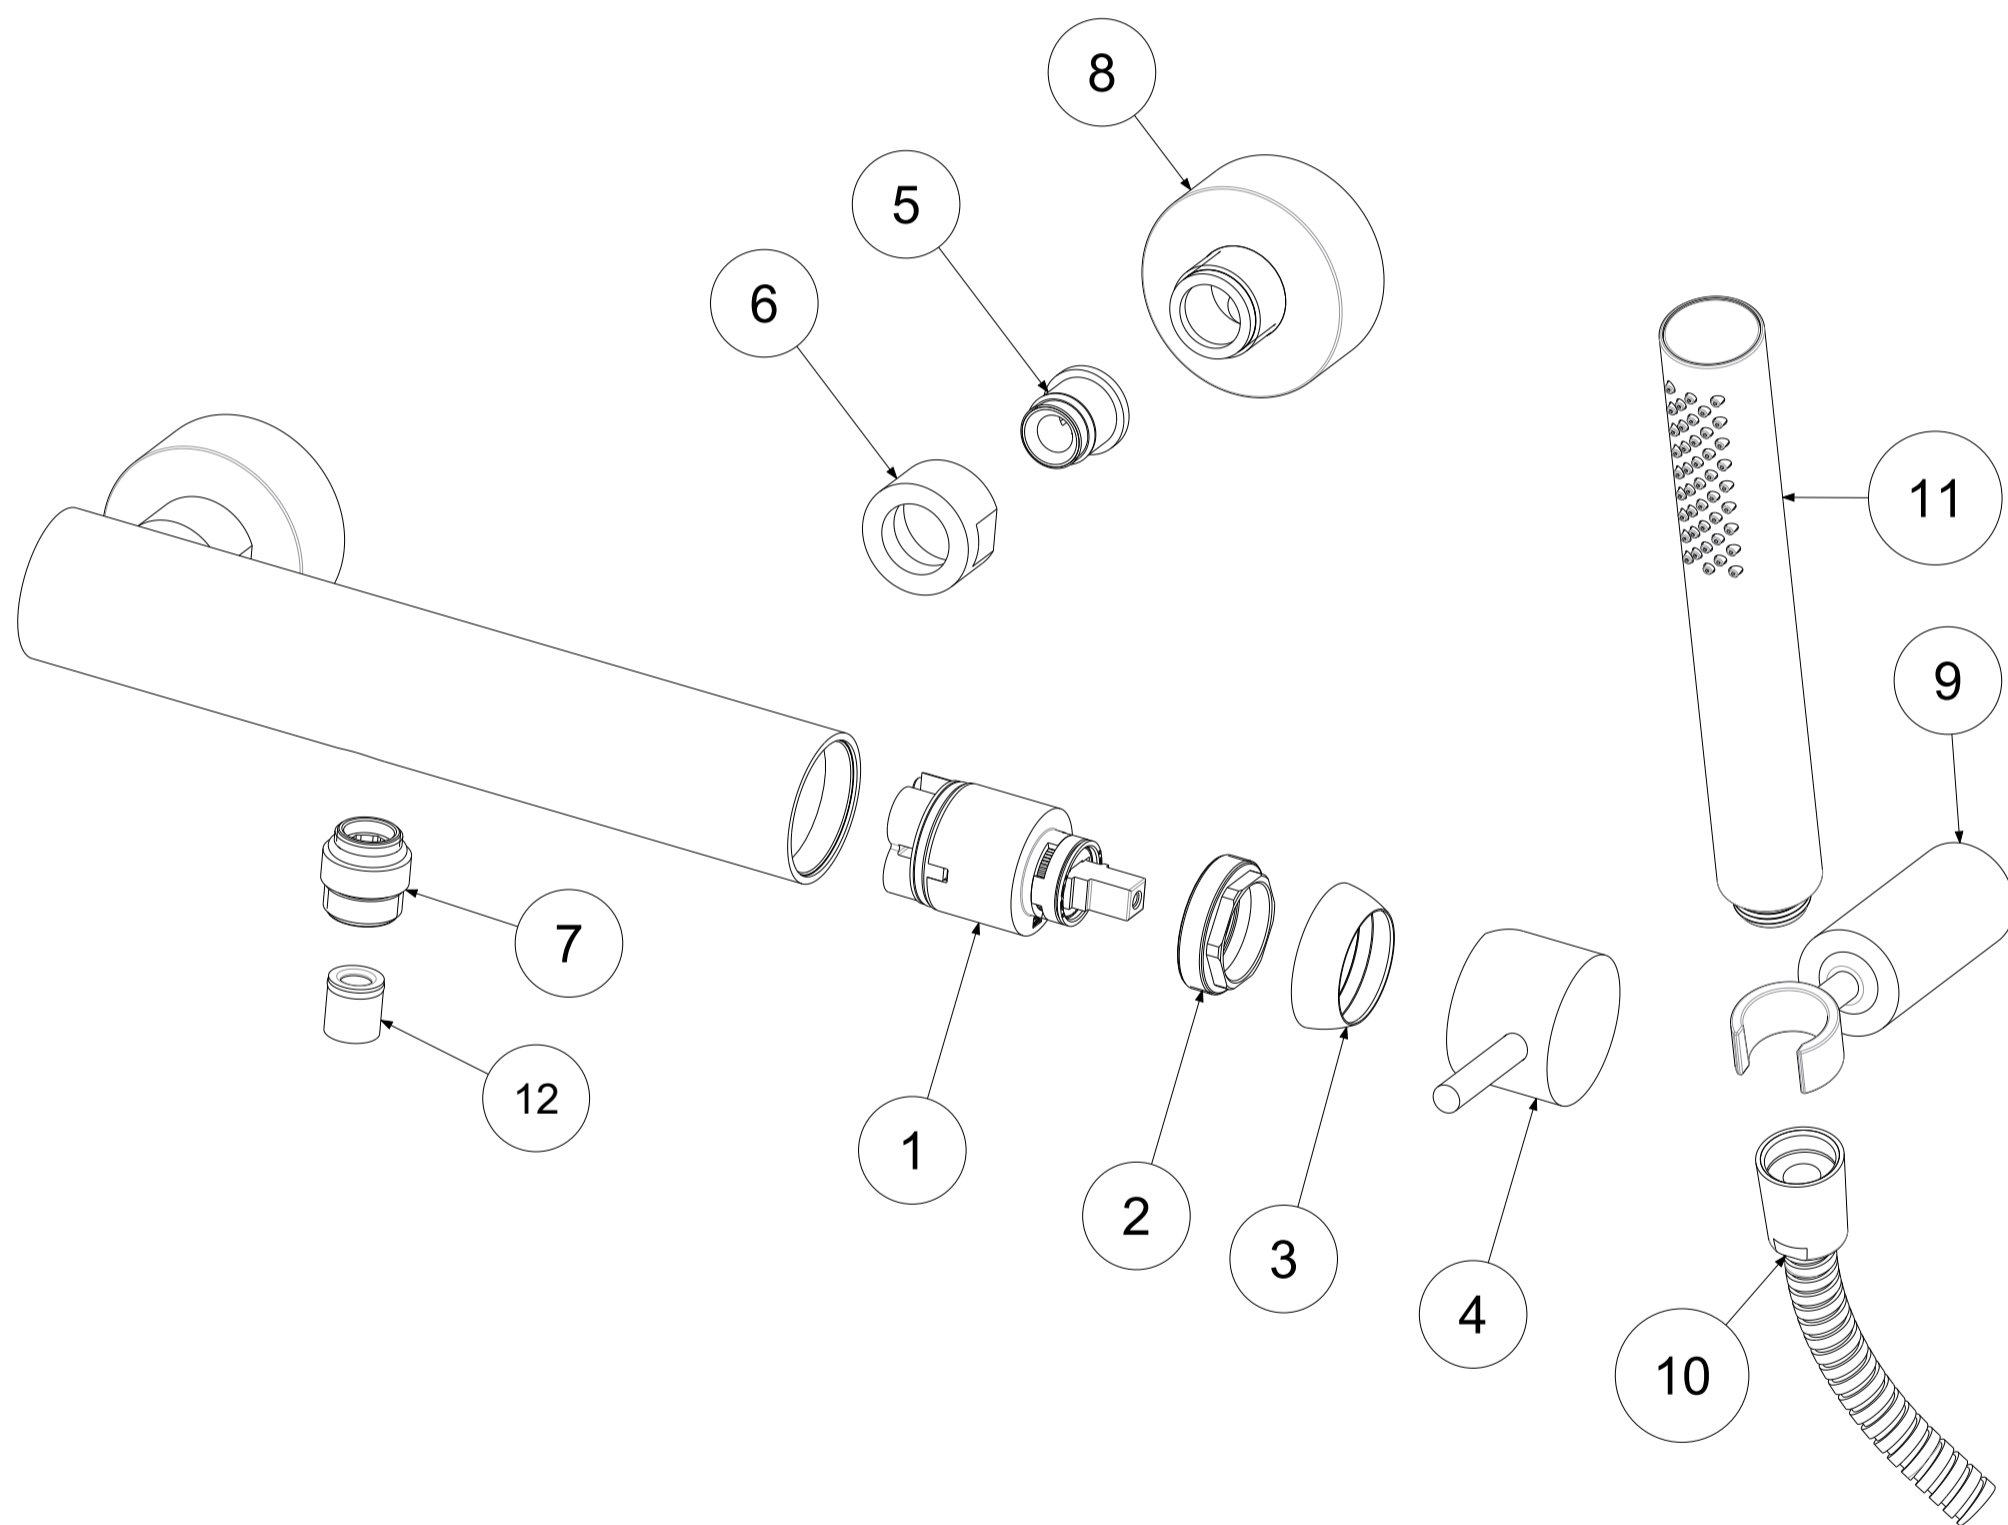

P Item	CODICE Code	DESCRIZIONE Designation
1	ZA91103R	Cartuccia Ø35mm con distributore
2	ZGHI010	Ghiera ferma cartuccia 37 x 1
3	ZCAP034..	Cappuccio sottoleva metallo 37x1
4	ZLEV108..	Leva completa Ø42
5	ZSED006..	Sede con O.R. x gruppi parete Birillo/Light
6	ZCAL017..	Calotta per gruppi a parete
7	ZRAC054..	Raccordo G1/2"
8	ZECC022..	Eccentrico con rosone per miscelatori a muro
9	ZSUP020..	Supporto esterno snodato in metallo
10	ZFLO001..	Flessibile 1500mm doppia aggraffatura e calotta conica
11	ZDOC129..	Doccia Birillo NEW
12	ZACC146	Valvolina antiritorno D.15 mod. normale Lungo

	APPROVATO: Approved:			A3	SCALA Scale	0,500	MATERIALE Material	VARI
	DESEGNATO: Design:	Giampani	07/10/2020		UNITA' Unit	mm	SERIE Range	LIGHT
		DESCRIZIONE - Description:						
		Miscelatore doccia est. 1/2" con duplex LIGHT Shower mixer with metal joint wall bracket						
FOGLIO - Sheet:		RICAMBI		CODICE - Part Number:		LIG168DCR